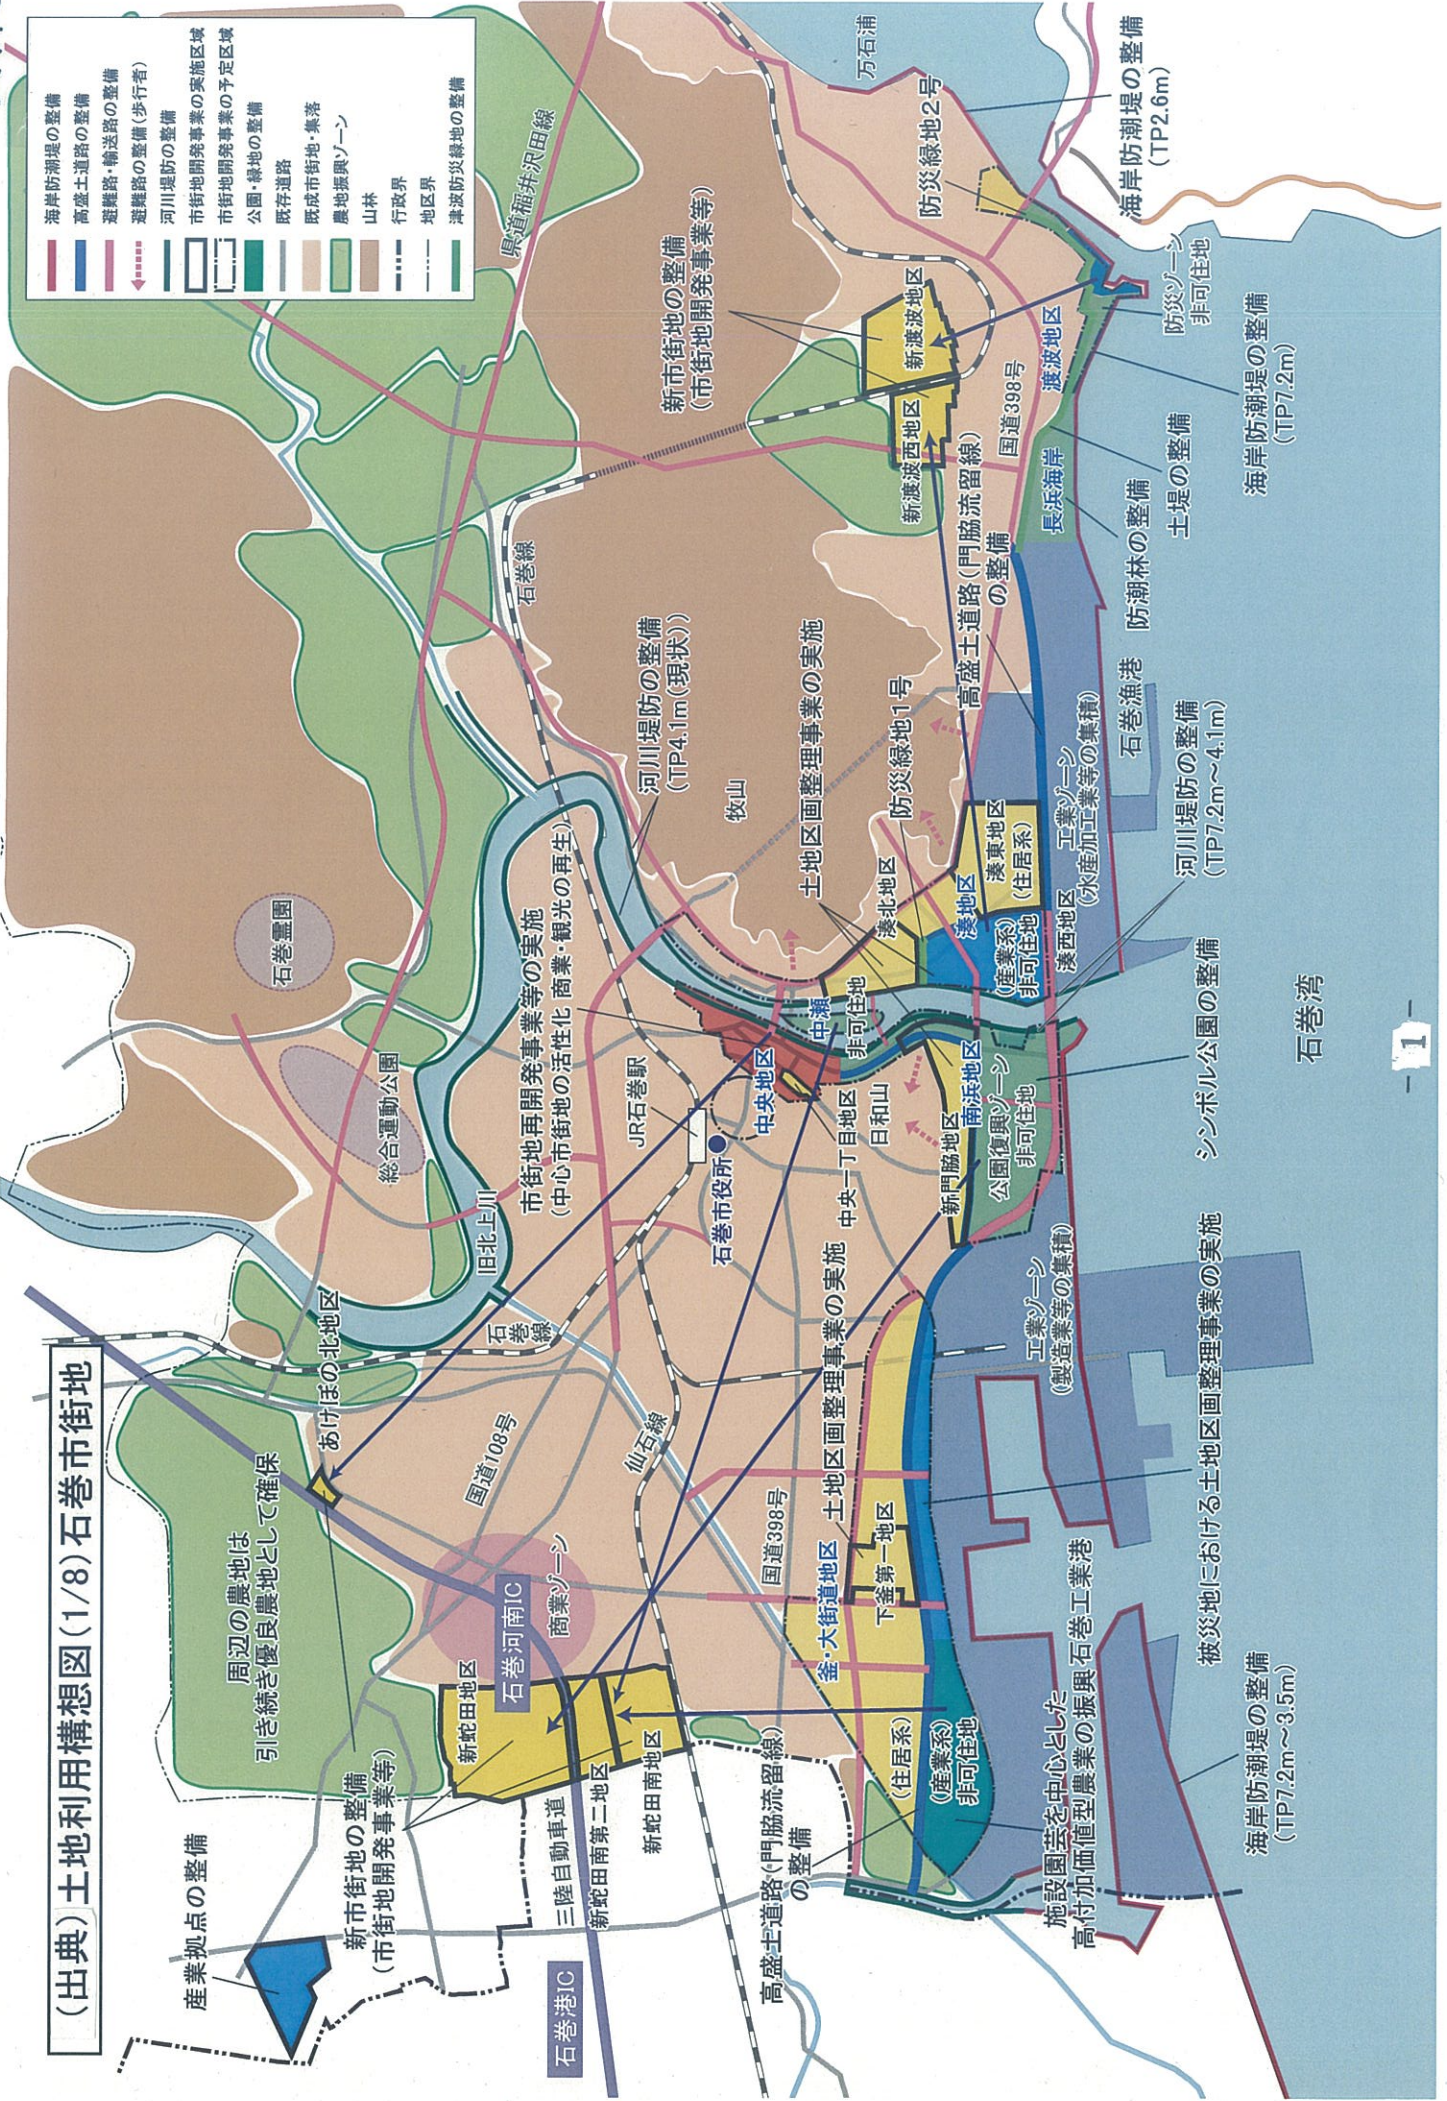

(出典)土地利用構想図(1/8)石巻市街地

- 海岸防潮堤の整備
- 高嵩土道路の整備
- 避難路・輸送路の整備
- 避難路の整備(歩行者)
- 河川堤防の整備
- 市街地開発事業の実施区域
- 市街地開発事業の予定区域
- 公園・緑地の整備
- 既存道路
- 既成市街地・集落
- 農地振興ゾーン
- 山林
- 行政界
- 地区界
- 津波防災緑地の整備

(出典) 気仙沼市復興整備計画 土地利用構想図

(出典) 南三陸町復興整備計画 土地利用構想図

【凡例】

- 居住ゾーン
- 公共公益ゾーン
- 産業ゾーン
- 商業・観光ゾーン
- 公園・緑地ゾーン
- 施設誘地ゾーン
- 農地ゾーン
- 森林ゾーン
- 既成市街地・集落
- 防潮堤
- 神社
- 寺
- 道路
- 鉄道
- 河川、海
- 浸水区域