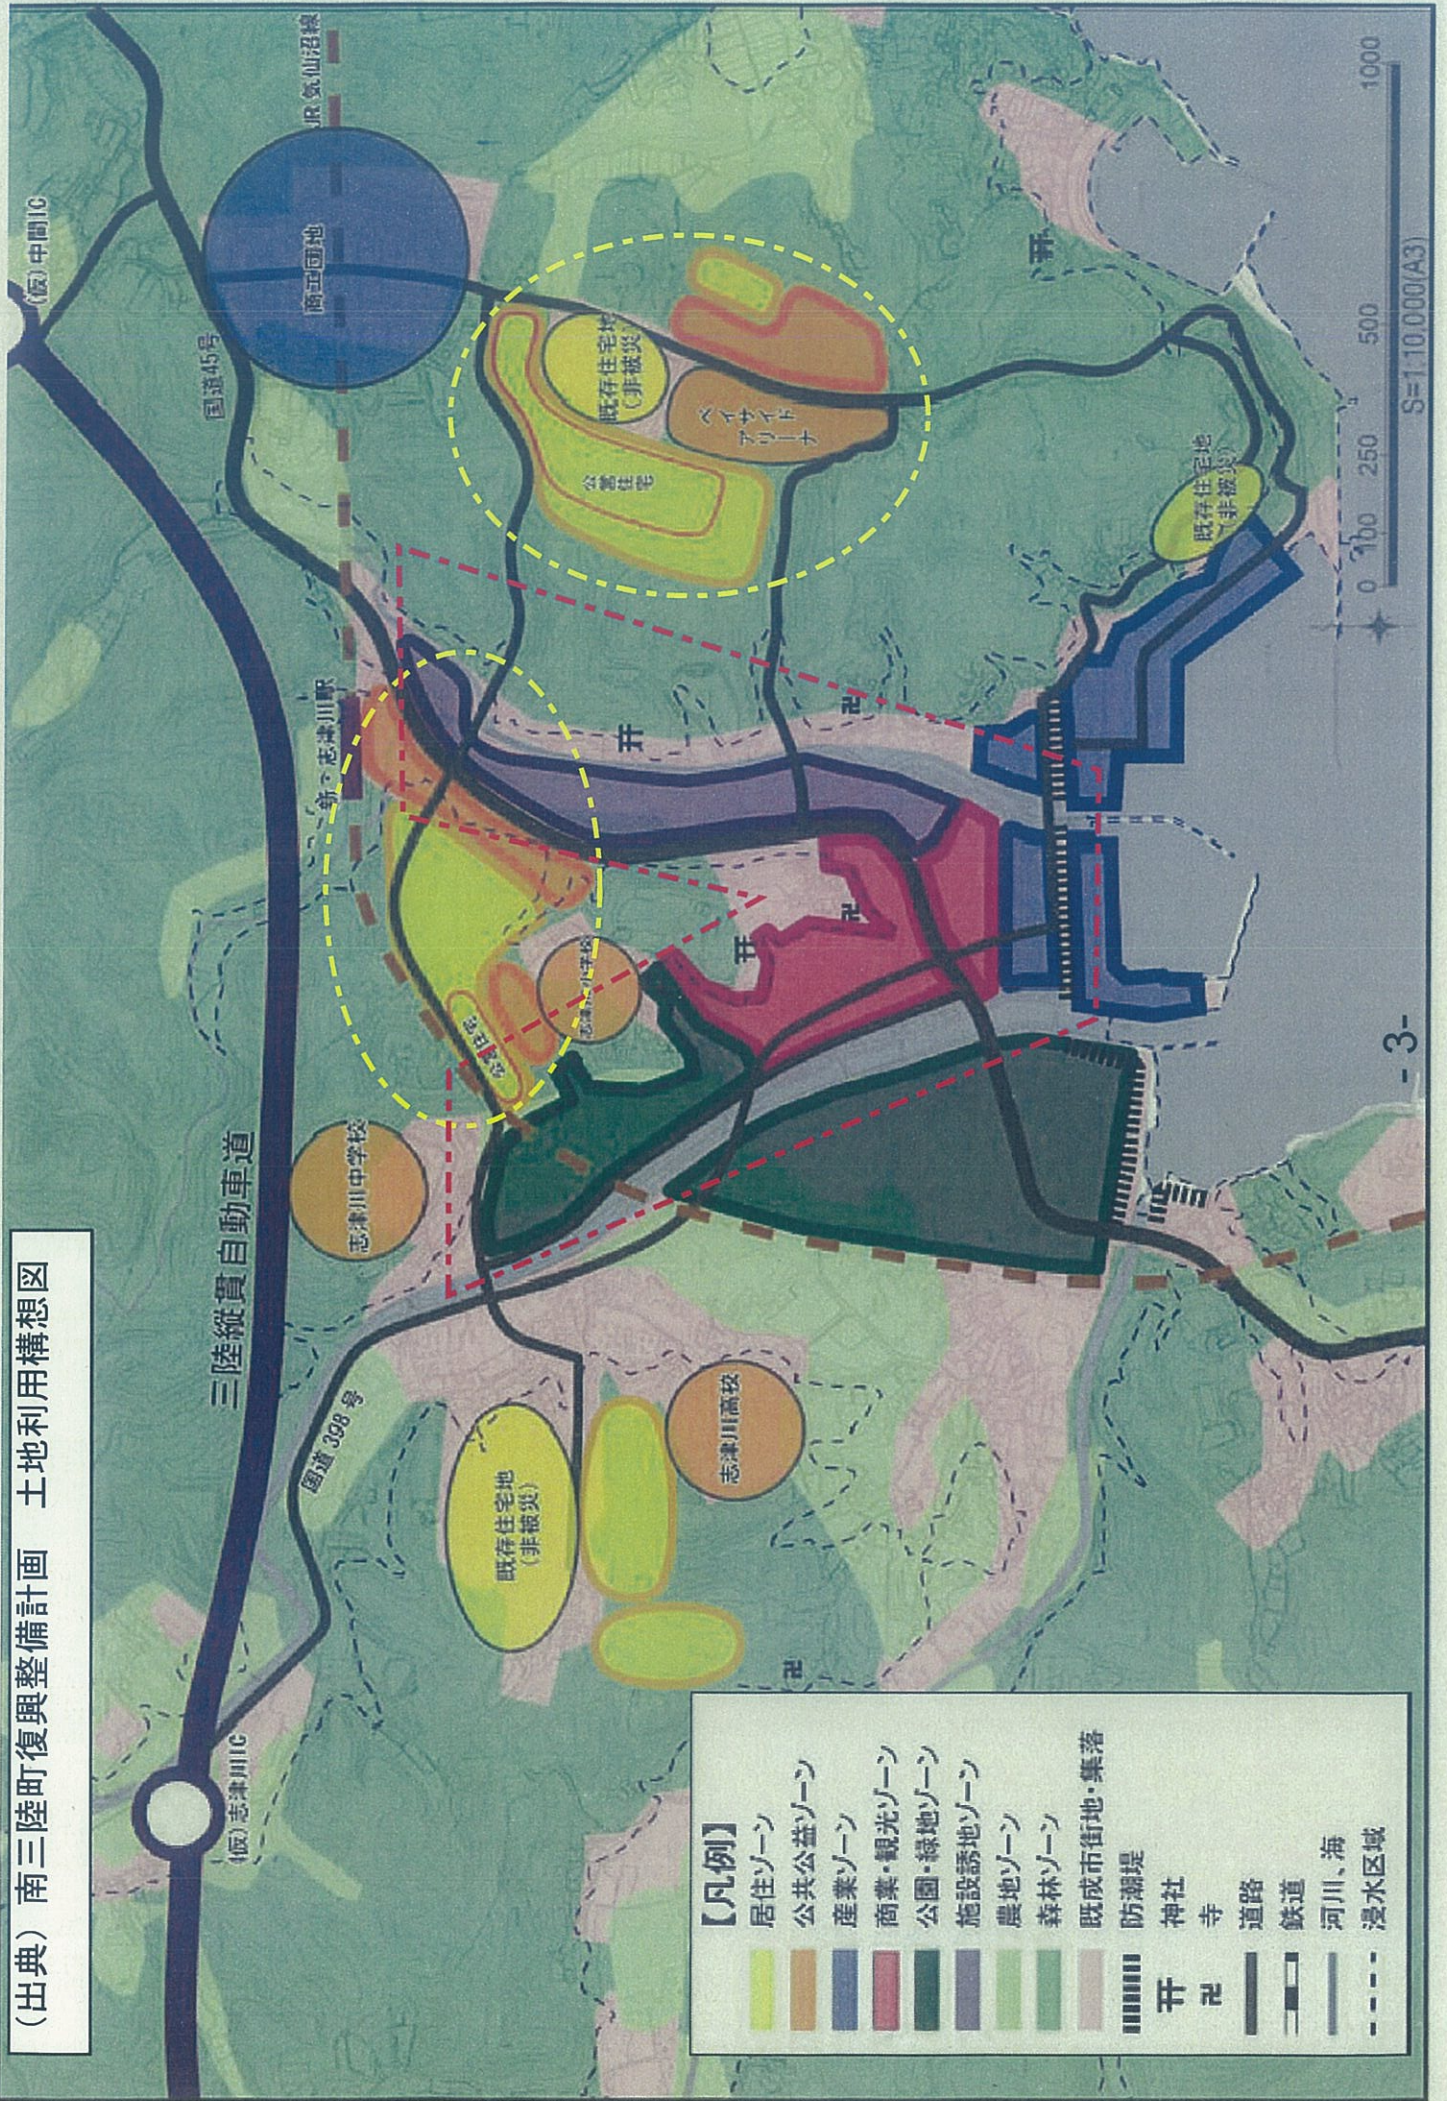

(出典)土地利用構想図(1/8)石巻市街地

- 海岸防潮堤の整備
- 高嵩土道路の整備
- 避難路・輸送路の整備
- 避難路の整備(歩行者)
- 河川堤防の整備
- 市街地開発事業の実施区域
- 市街地開発事業の予定区域
- 公園・緑地の整備
- 既存道路
- 既成市街地・集落
- 農地振興ゾーン
- 山林
- 行政界
- 地区界
- 津波防災緑地の整備

(出典) 気仙沼市復興整備計画 土地利用構想図

(出典) 南三陸町復興整備計画 土地利用構想図

【凡例】

- 居住ゾーン
- 公共公益ゾーン
- 産業ゾーン
- 商業・観光ゾーン
- 公園・緑地ゾーン
- 施設誘地ゾーン
- 農地ゾーン
- 森林ゾーン
- 既成市街地・集落
- 防潮堤
- 神社
- 寺
- 道路
- 鉄道
- 河川、海
- 浸水区域