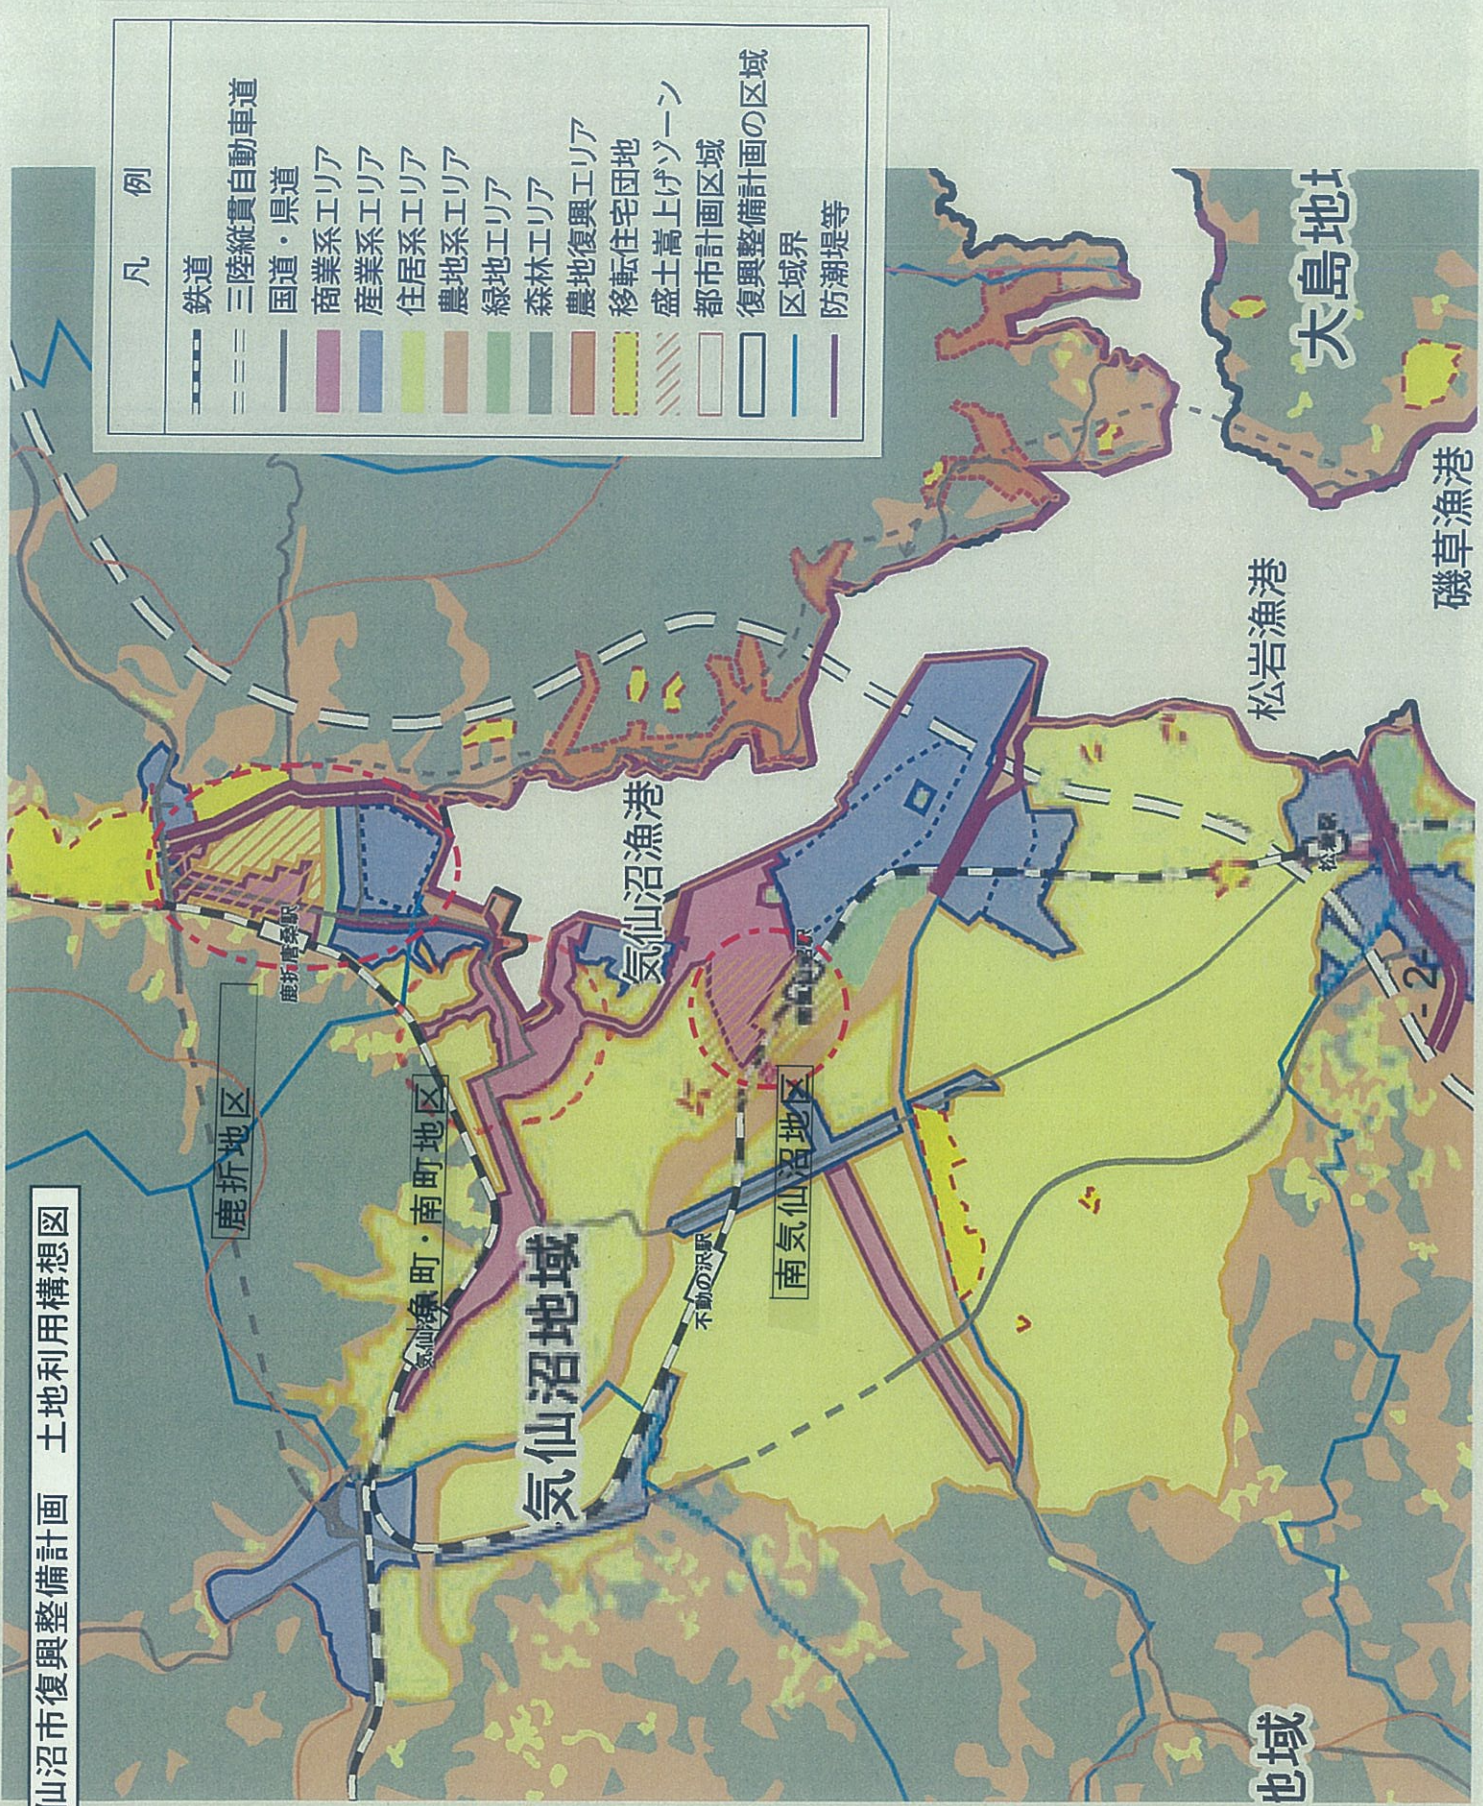

(出典)土地利用構想図(1/8)石巻市街地

- 海岸防潮堤の整備
- 高嵩土道路の整備
- 避難路・輸送路の整備
- 避難路の整備(歩行者)
- 河川堤防の整備
- 市街地開発事業の実施区域
- 市街地開発事業の予定区域
- 公園・緑地の整備
- 既存道路
- 既成市街地・集落
- 農地振興ゾーン
- 山林
- 行政界
- 地区界
- 津波防災緑地の整備

(出典) 気仙沼市復興整備計画 土地利用構想図

(出典) 南三陸町復興整備計画 土地利用構想図

【凡例】

- 居住ゾーン
- 公共公益ゾーン
- 産業ゾーン
- 商業・観光ゾーン
- 公園・緑地ゾーン
- 施設誘地ゾーン
- 農地ゾーン
- 森林ゾーン
- 既成市街地・集落
- 防潮堤
- 神社
- 寺
- 道路
- 鉄道
- 河川、海
- 浸水区域