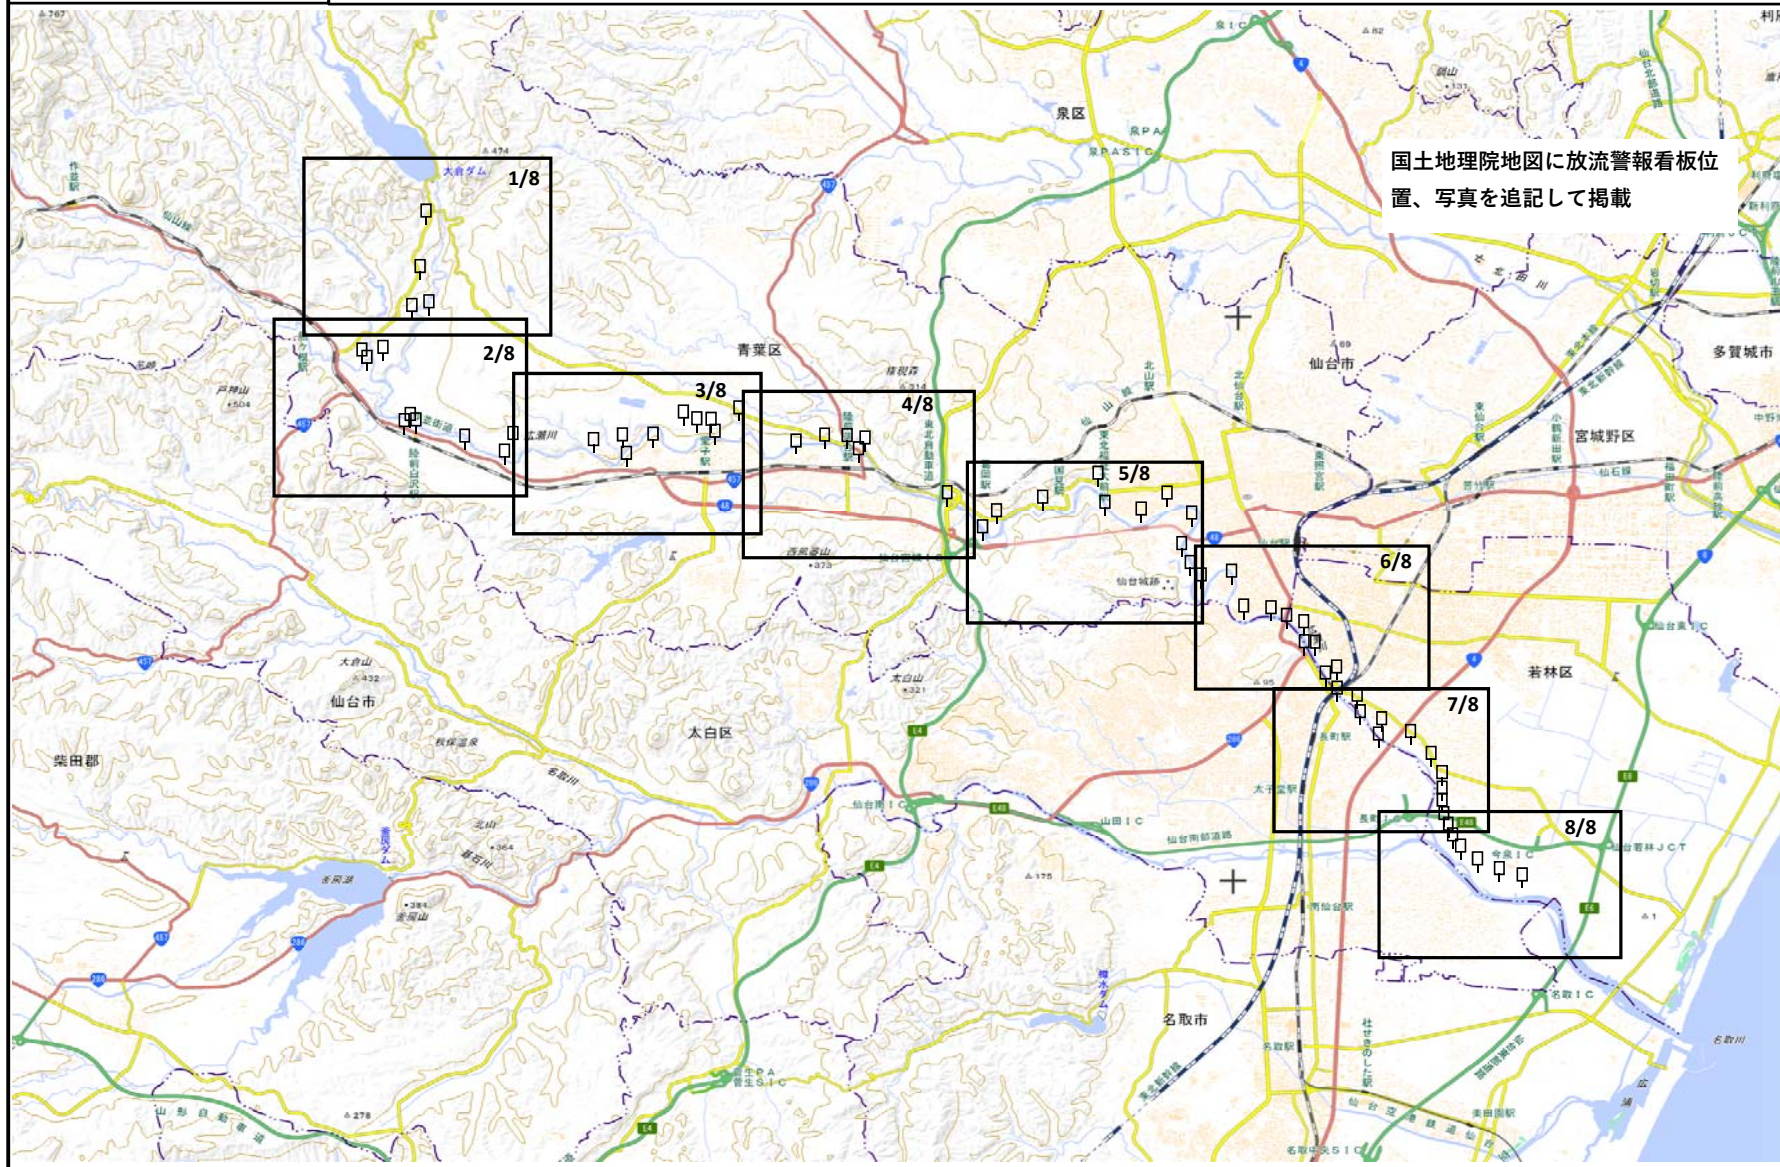

宮城県

大倉ダム 放流警報看板 全体位置図

国土地理院地図に放流警報看板位置、写真を追記して掲載