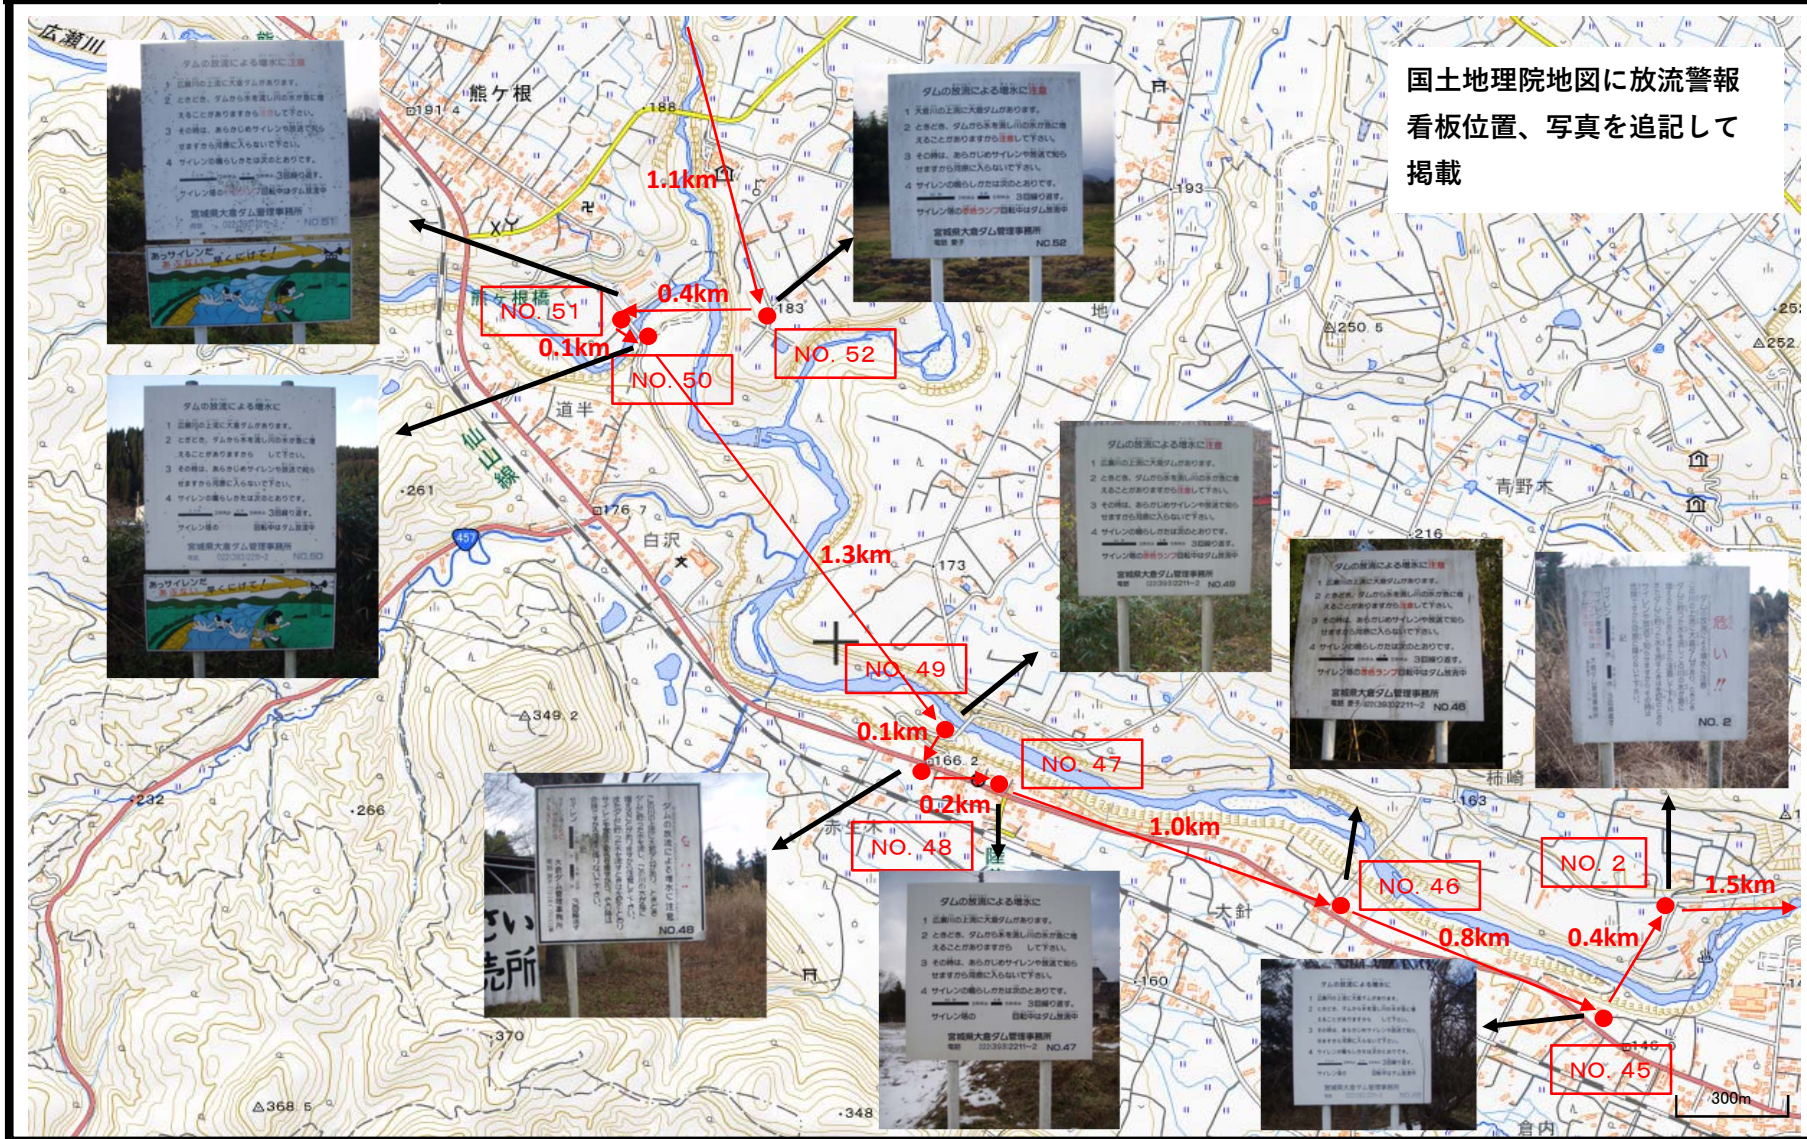

宮城県

大倉ダム 放流警報看板 全体位置図

国土地理院地図に放流警報看板位置、写真を追記して掲載