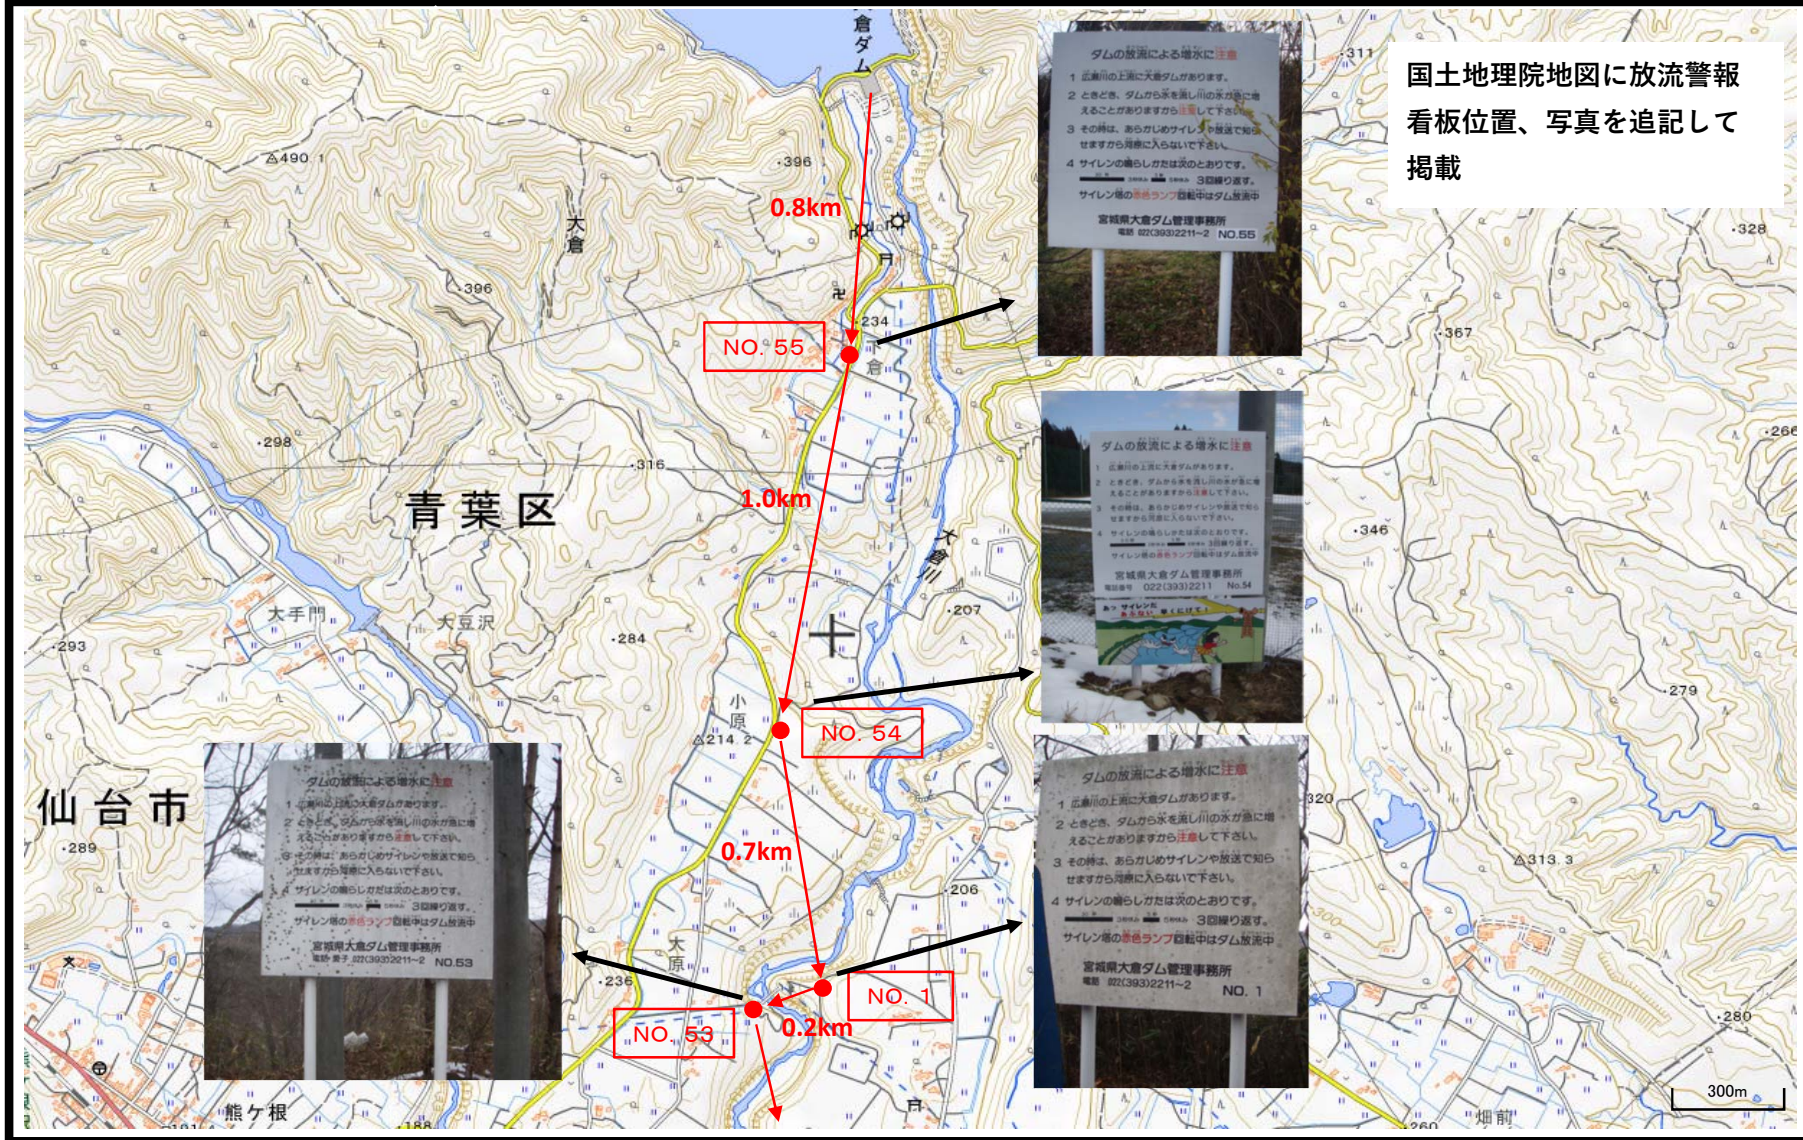

宮城県

大倉ダム 放流警報看板 全体位置図

国土地理院地図に放流警報看板位置、写真を追記して掲載