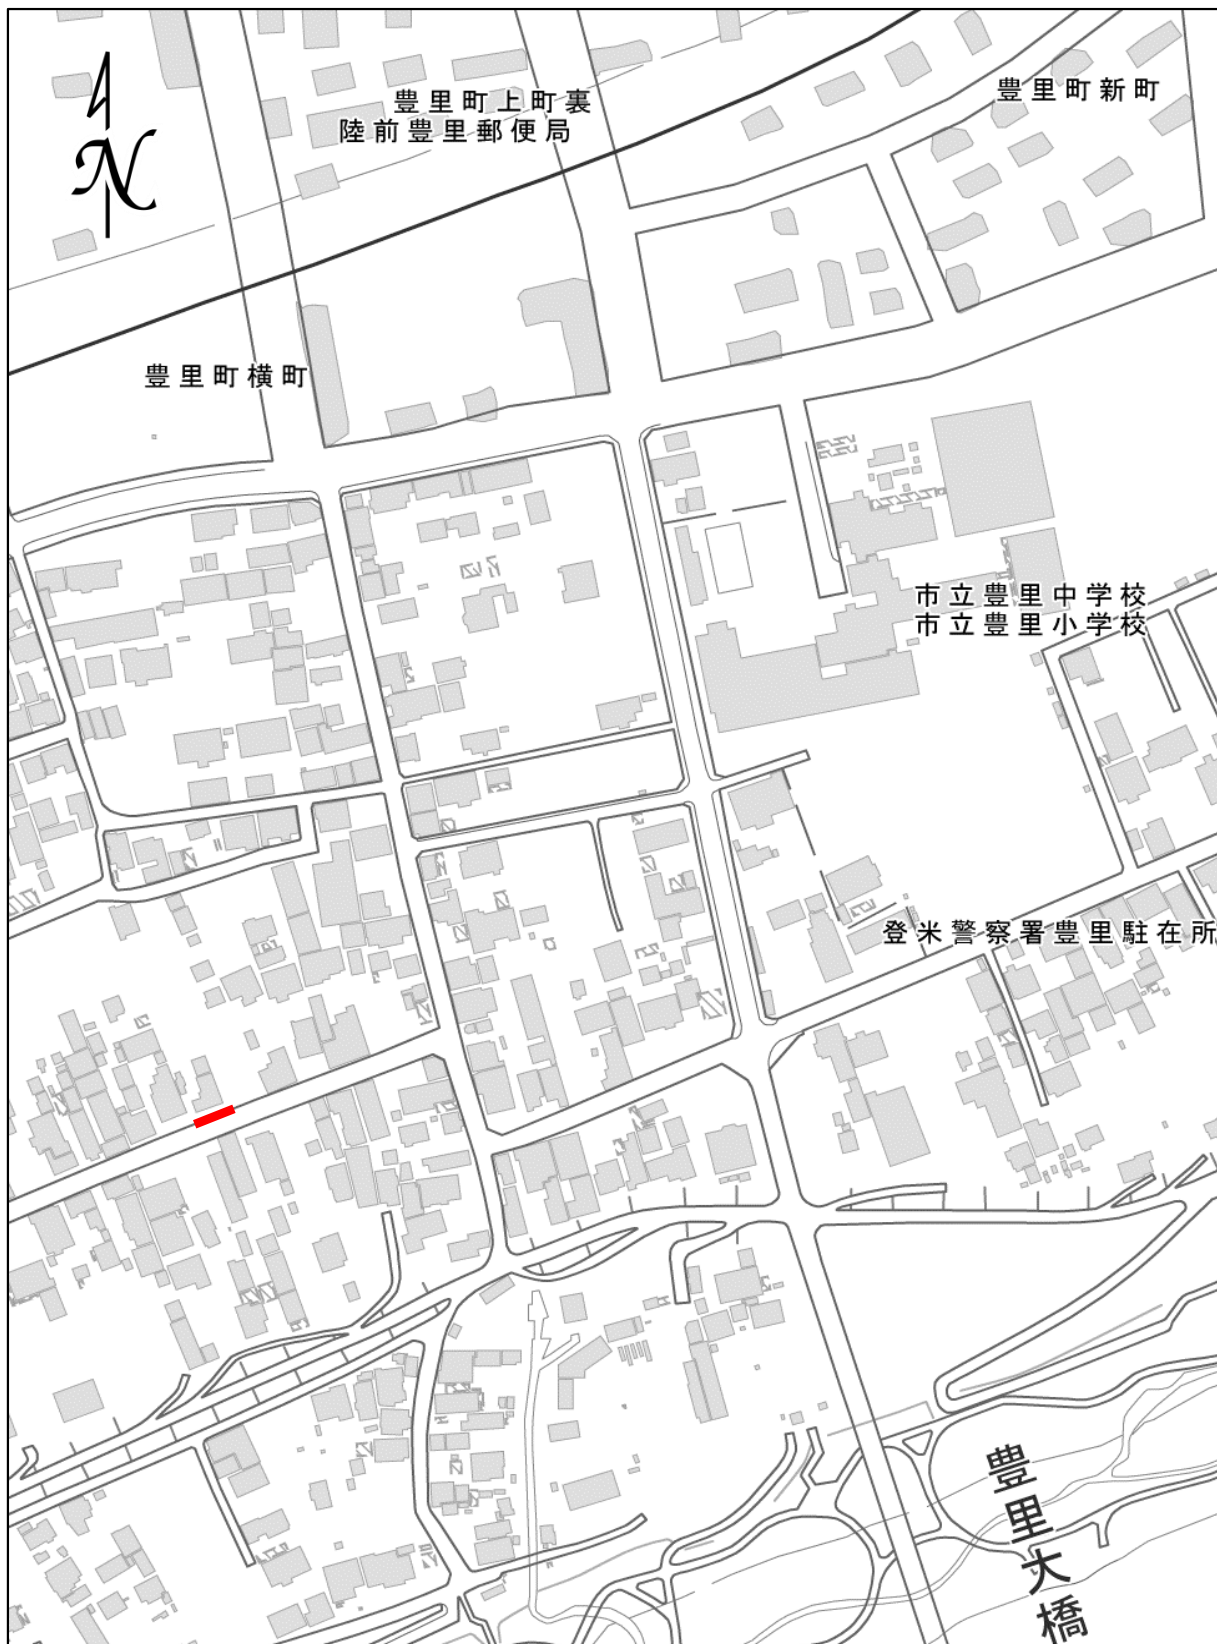

■危険ブロック塀等の位置図

小学校名	豊里小学校
地区名	登米市豊里町新田町

- ・この地図は、国土地理院長の承認を得て、同院発行の電子地形図（タイル）を複製したものである。（測量法に基づく国土地理院承認（複製）R5JHf194）
- ・本製品を複製する場合には、国土地理院の長の承認を得なければならない。