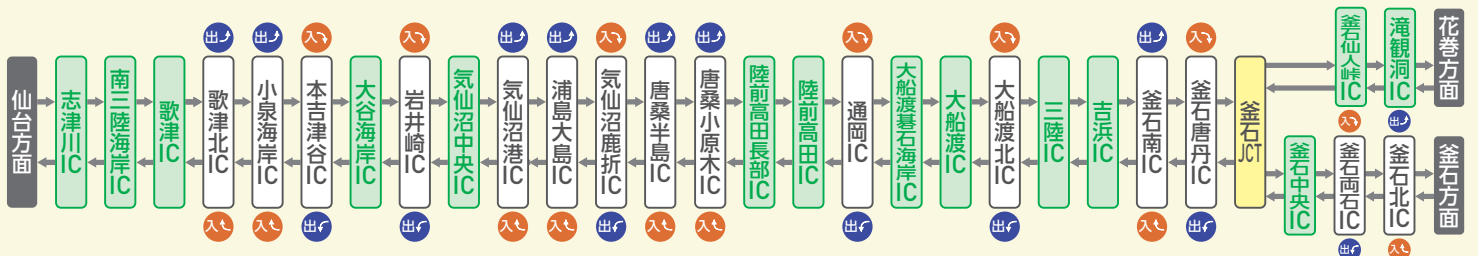

みやぎ・いわて

2023.9.15(金)

2023.12.13(水)

三陸道ドライブ

スタンプラリー

宮城と岩手の雄大な自然と観光スポットを楽しみながら
スタンプを集めると、抽選で豪華景品が当たります!

三陸道ドライブスタンプラリー 参加方法

- 1 スマホでユーザー登録
- 2 おすすめスポットにGO!
スポットは裏面をCheck!
- 3 スマホでスタンプをゲット!
- 4 スタンプを集めてプレゼントに応募!

A賞 30,000円相当 スタンプ28個で応募可能 1名様	B賞 20,000円相当 スタンプ15個で応募可能 4名様	C賞 10,000円相当 スタンプ12個で応募可能 10名様	D賞 5,000円相当 スタンプ6個で応募可能 15名様	E賞 3,000円相当 スタンプ4個で応募可能 30名様
--	--	---	---	---

アクセス情報

IC フルIC IC ハーフIC ※出入りが制限されているICです。逆走や通り過ぎにご注意ください。