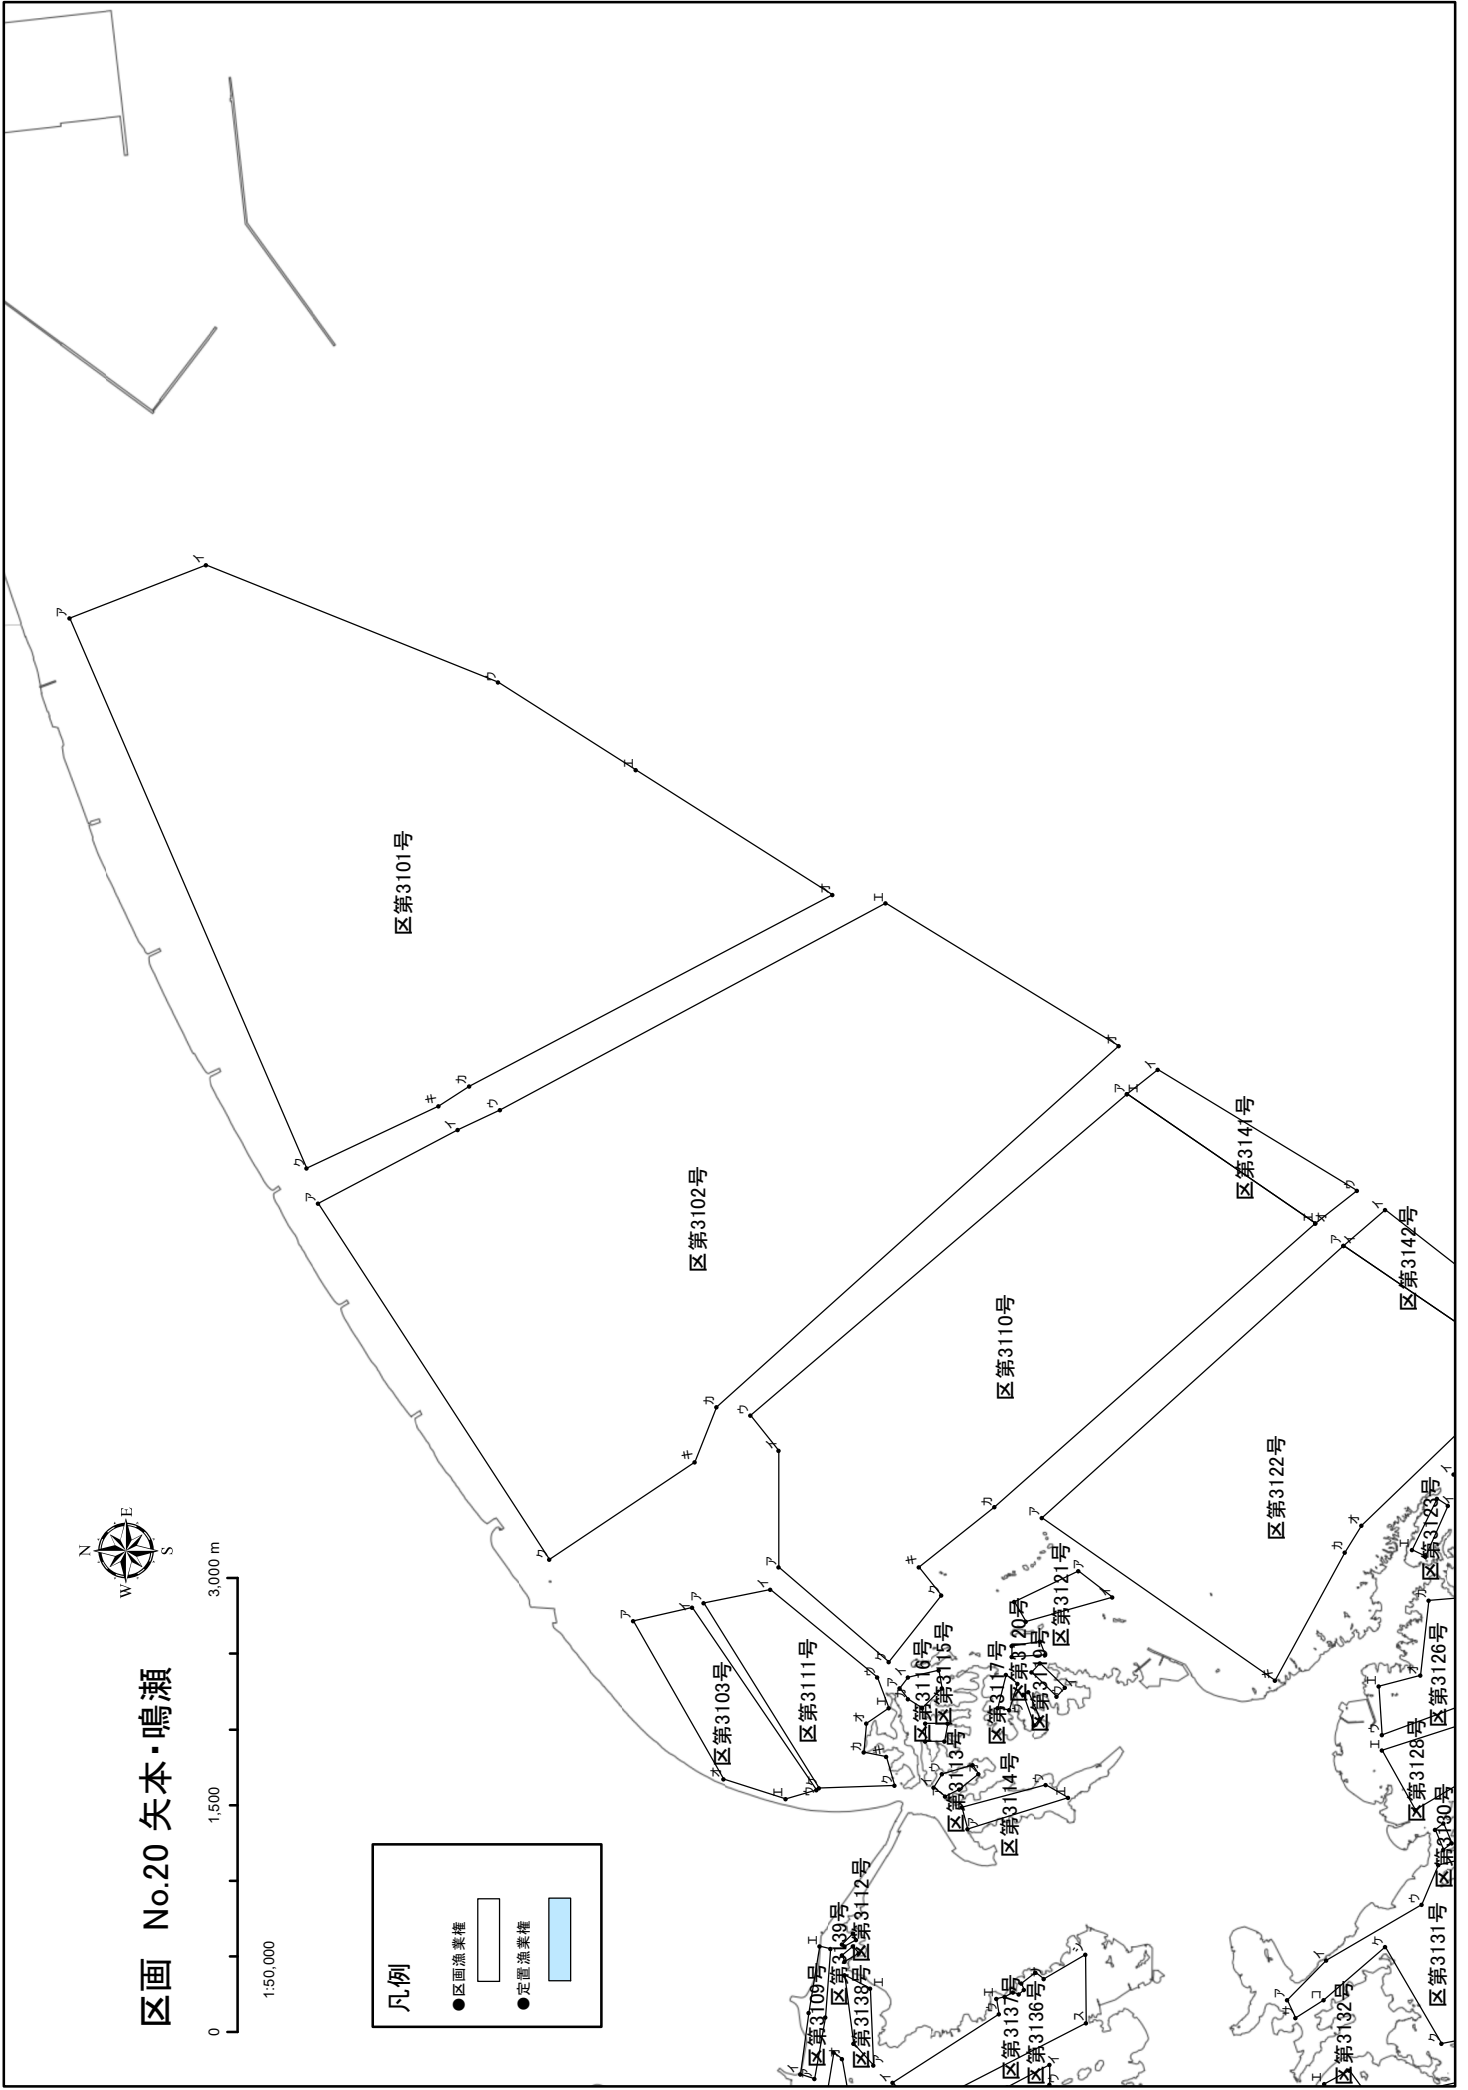

区画 No.20 矢本・鳴瀬

0 1,500 3,000 m

1:50,000

凡例

- 区画漁業権
- 区画漁業権
- 定置漁業権
- 定置漁業権

凡例

- 区画漁業権
- 定置漁業権

区画 No.21 松島湾外洋

1:35,000

区画 No.22 松島湾

1:36,000

凡例

● 区画漁業権

● 定置漁業権

しおがまし
塩竈市

しちがはまち
七ヶ浜町

凡例

- 区画漁業権
- 特定漁業権

区画 No.23 七ヶ浜北部

1:35,000

凡例

- 区画漁業権
- 定置漁業権
- 定置漁業権

区画 No.24 七ヶ浜南部

0 1,500 3,000 m

凡例

● 区画漁業権

● 定置漁業権

区画 No.26 名取

1:40,000

0 1,500 3,000 m

凡例

● 区画漁業権