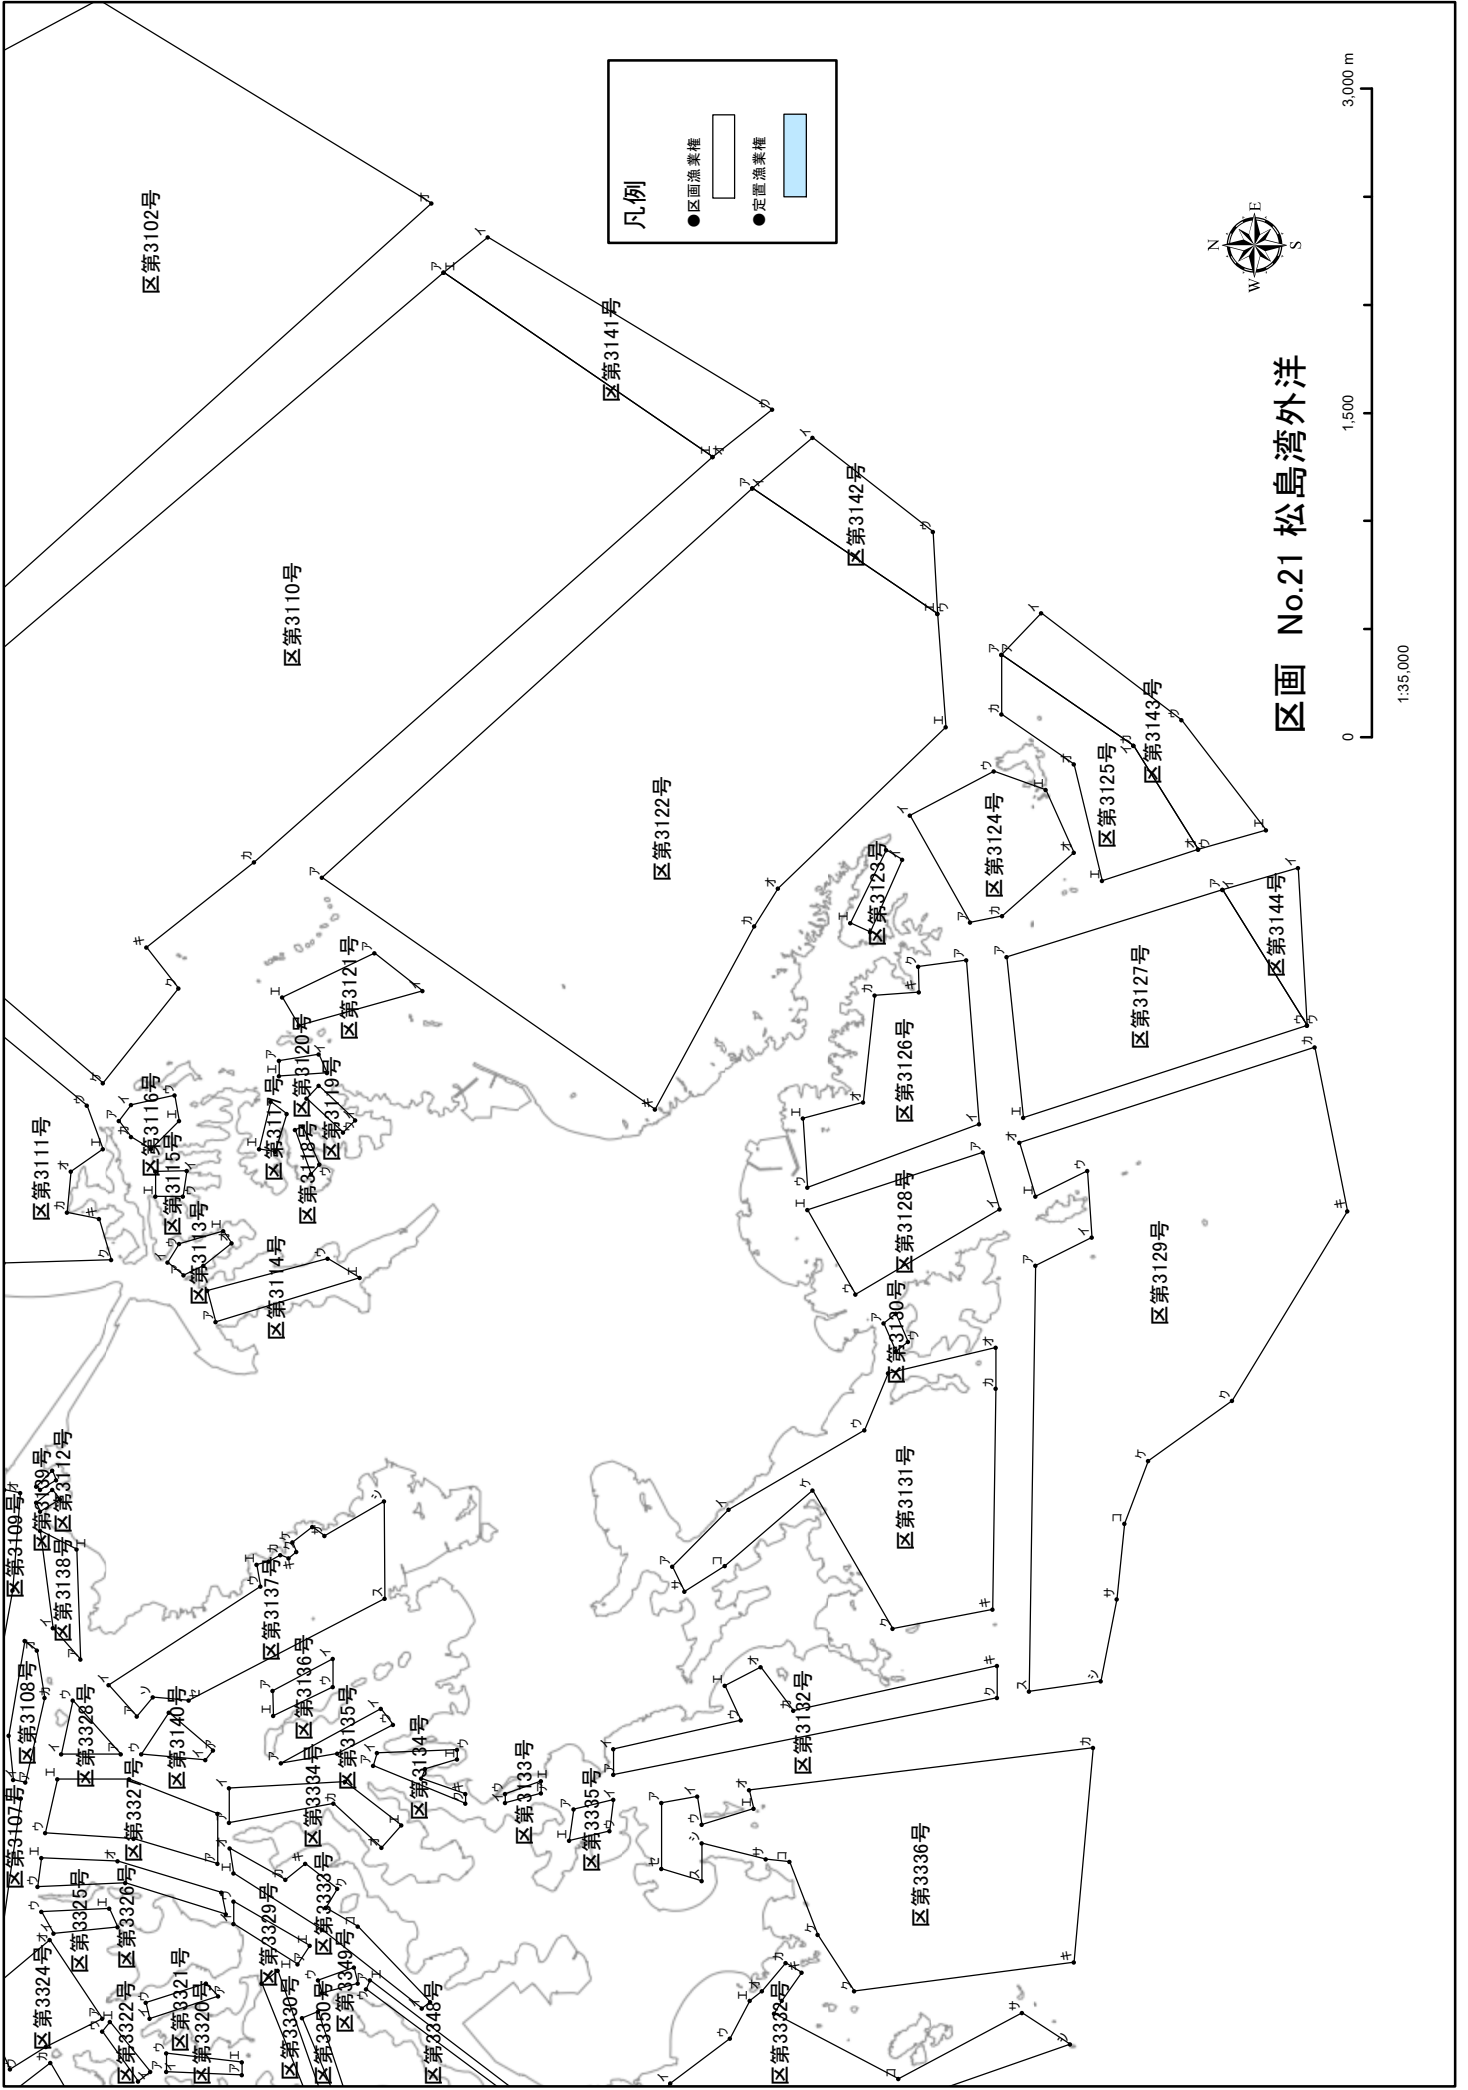

区画 No.20 矢本・鳴瀬

0 1,500 3,000 m

1:50,000

凡例

- 区画漁業権
- 区画漁業権
- 定置漁業権
- 定置漁業権

凡例

- 区画漁業権
- 定置漁業権

区画 No.21 松島湾外洋

1:35,000

区画 No.22 松島湾

1:36,000

凡例

● 区画漁業権

● 定置漁業権

しおがまし
塩竈市

しちがはまち
七ヶ浜町

凡例

- 区画漁業権
- 特定漁業権

区画 No.23 七ヶ浜北部

1:35,000

凡例

- 区画漁業権
- 定置漁業権
- 定置漁業権

区画 No.24 七ヶ浜南部

0 1,500 3,000 m

凡例

● 区画漁業権

● 定置漁業権

区画 No.26 名取

1:40,000

0 1,500 3,000 m

凡例

● 区画漁業権