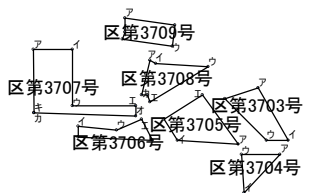

区第3709号

区第3708号

区第3703号

区第3705号

区第3706号

区第3704号