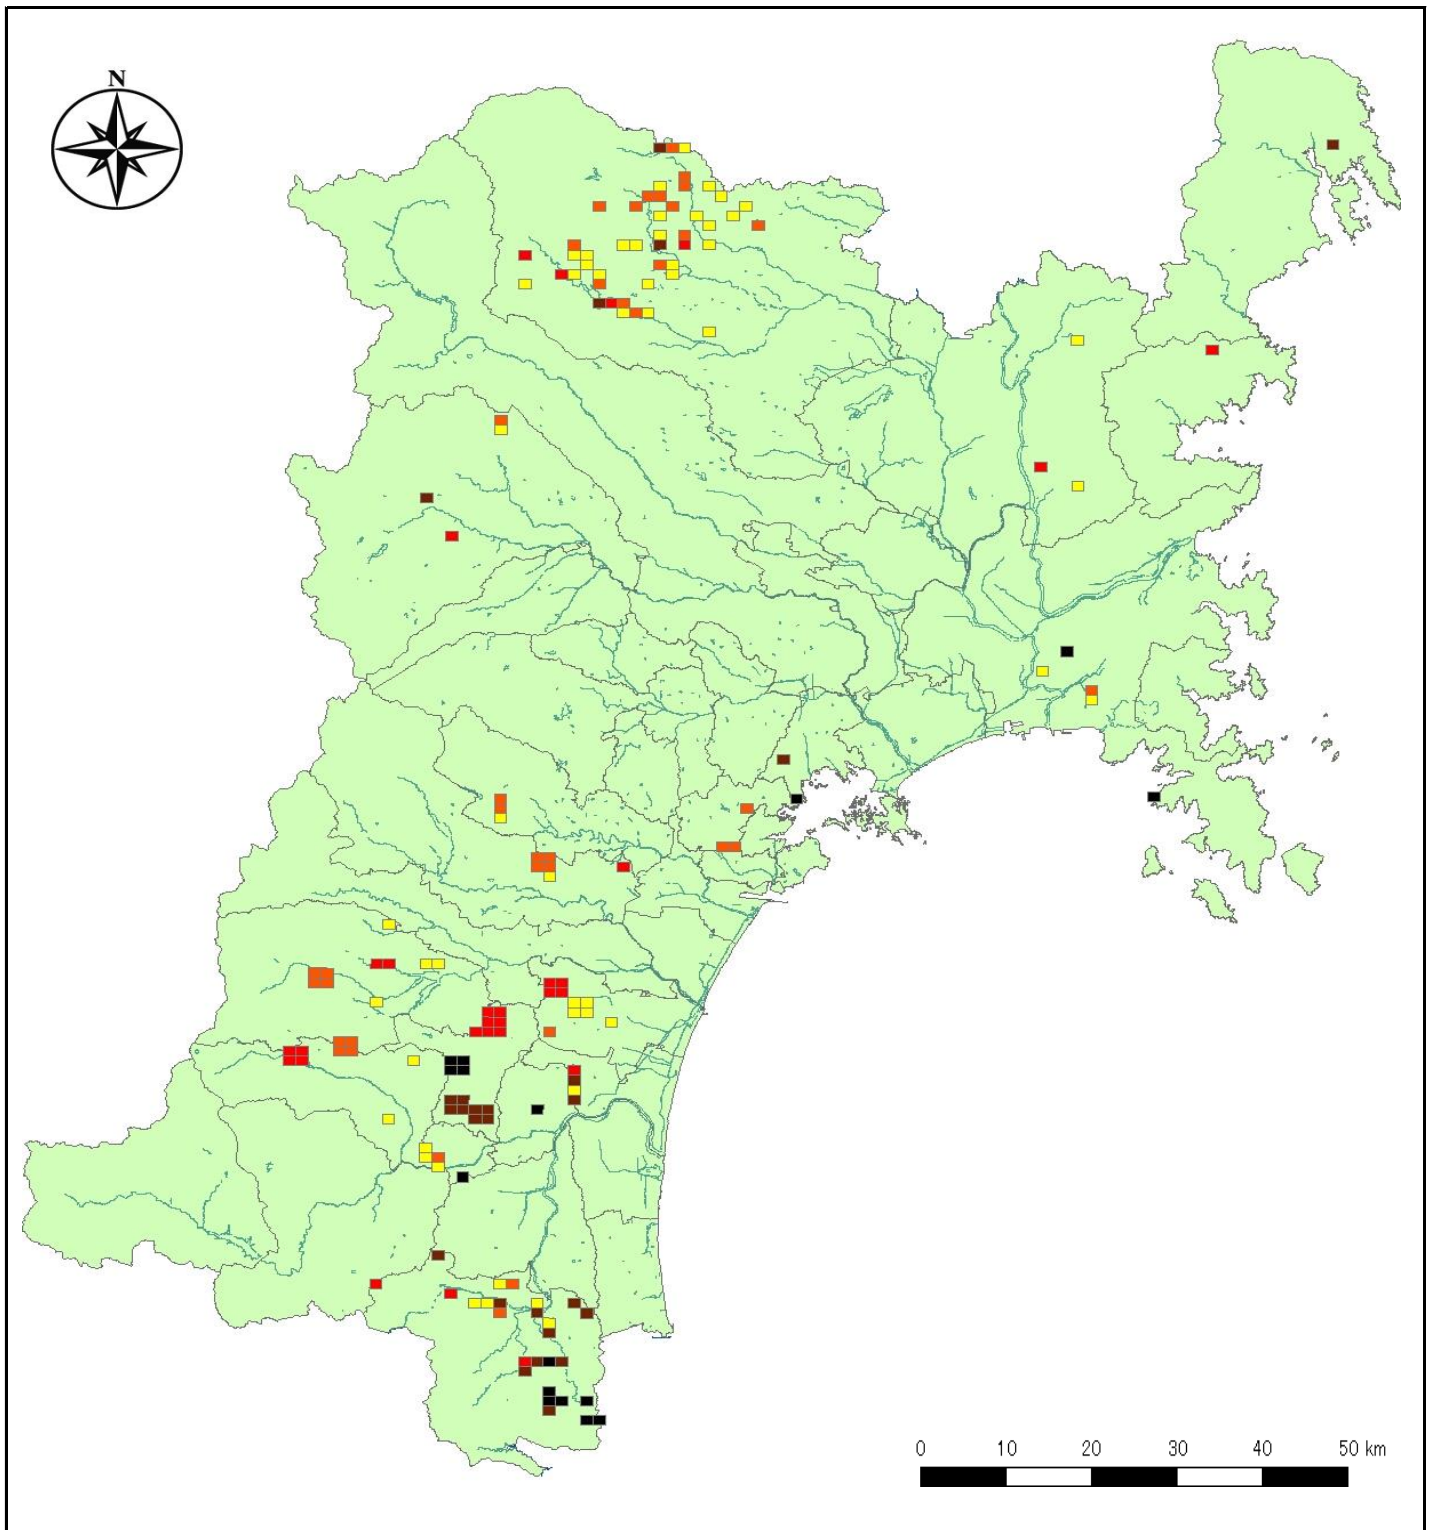

# 令和4年度宮城県ナラ枯れ発生位置図

3次メッシュあたりナラ枯れ被害本数(本/km<sup>2</sup>)

-  1~5本/km<sup>2</sup>
-  6~10本/km<sup>2</sup>
-  11~20本/km<sup>2</sup>
-  21~50本/km<sup>2</sup>
-  51本以上/km<sup>2</sup>