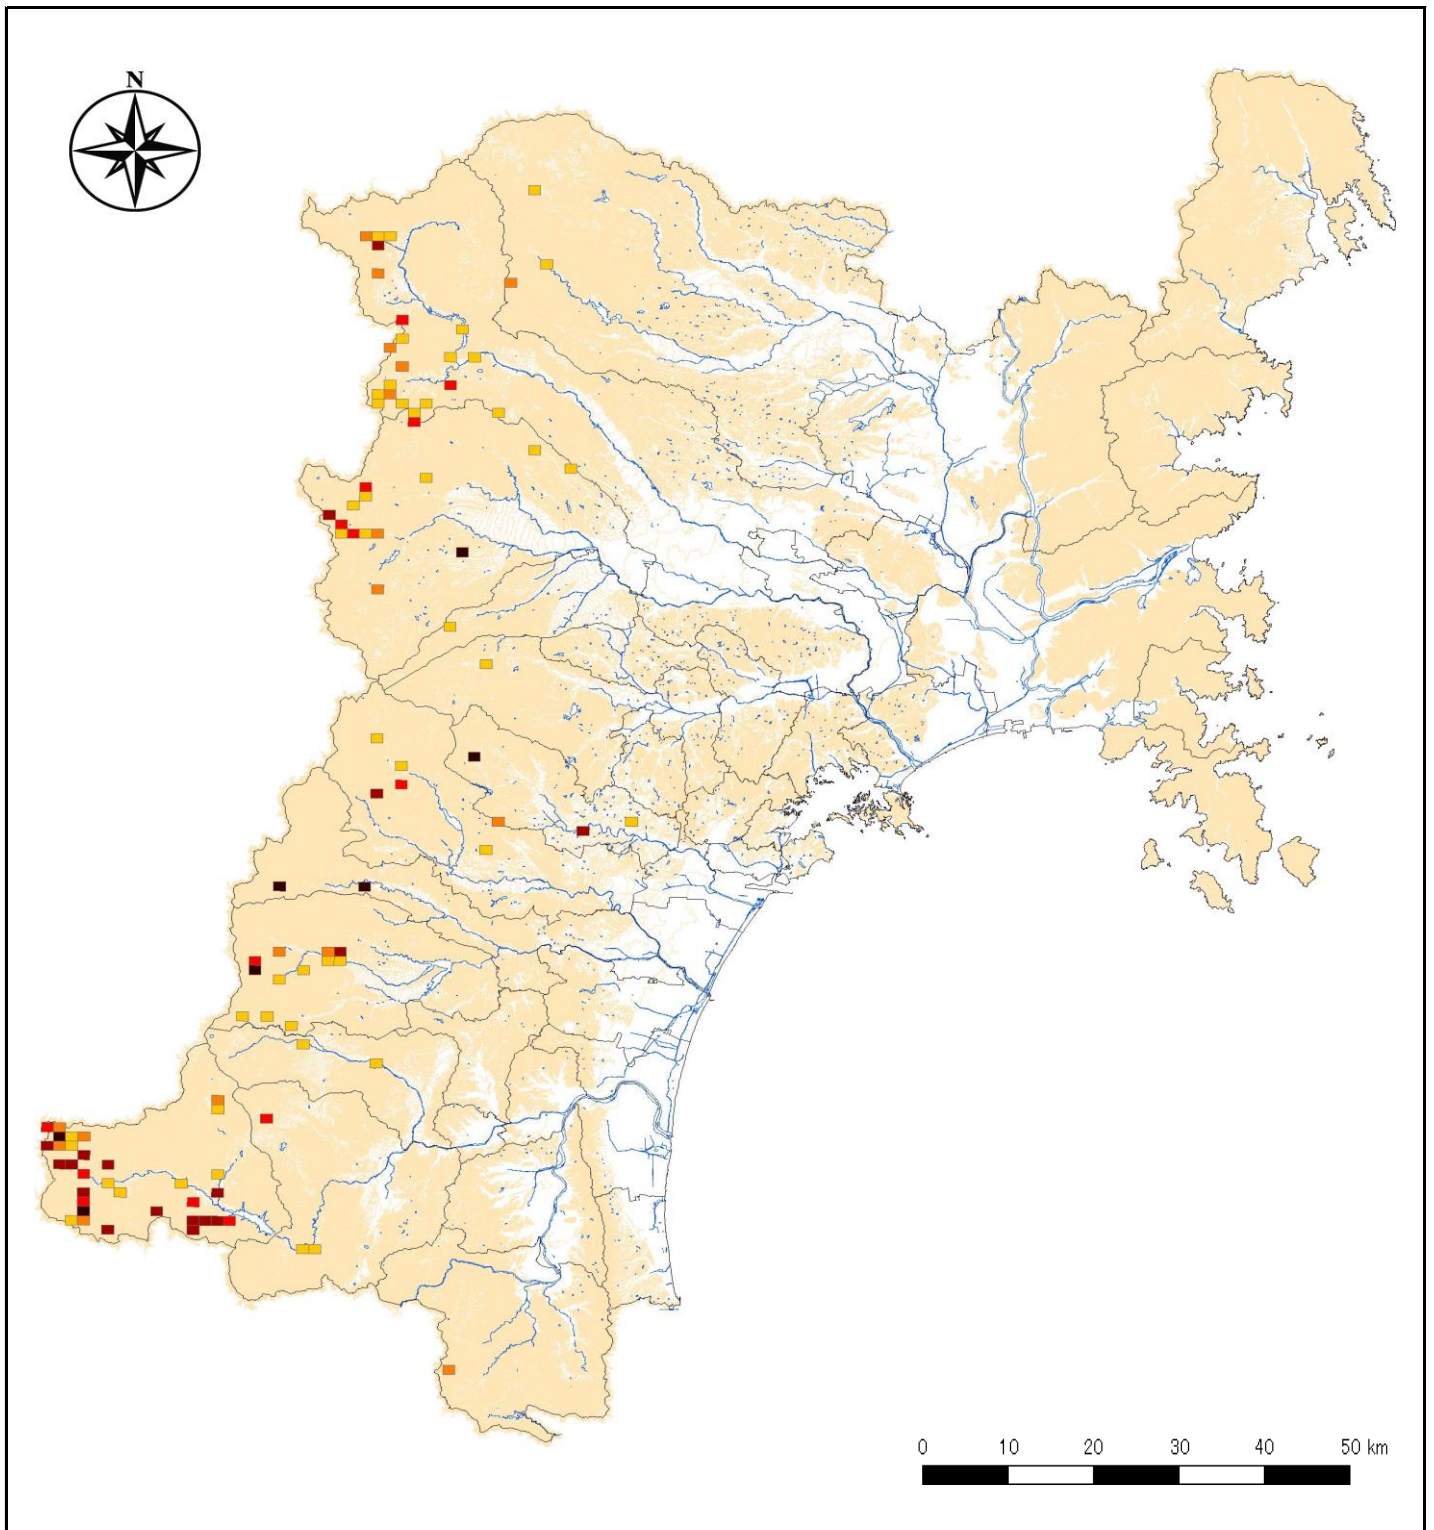

平成22年度宮城県ナラ枯れ発生位置図

3次メッシュあたりナラ枯れ被害本数(本/km²)