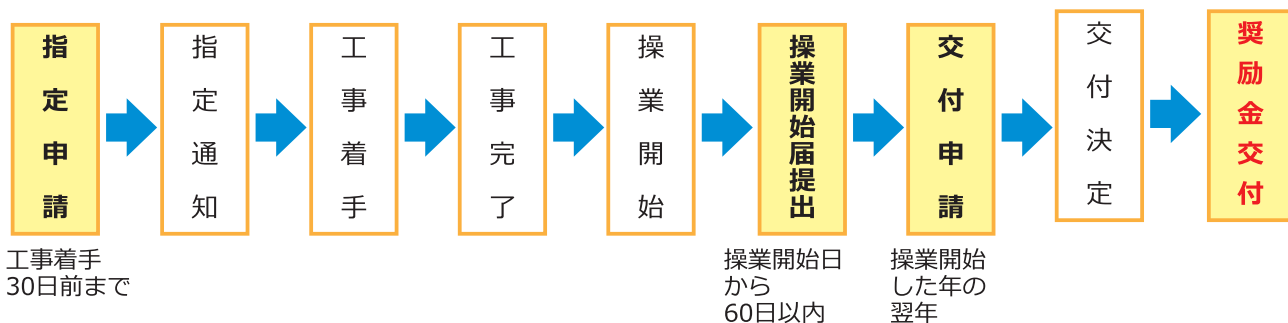

奨励金交付額算定

表1、表2の算定基準に応じて、奨励金交付額を決定します。

$$\text{奨励金交付額} = \text{投下固定資産額} \times \text{交付率} \quad (\text{交付限度額} \quad 2 \text{億円})$$

※奨励金以外の補助金等の交付を受ける場合は、投下固定資産額から当該補助金等の額を減じた額に、交付率を乗じて得られた額を奨励金交付額とします。

※奨励金交付額は、千円未満の端数は切り捨てるものとします。

交付率加算制度

下記の項目①～③に該当する大規模園芸施設の新設、増設についてはそれぞれ交付率を1%加算します。なお、交付率の加算は、①～③で加算しますが、最大2%とします。

① 女性活躍加算（1%加算）

新規雇用者（正社員）のうち1/2以上が女性の場合。

② デジタル機器加算（1%加算）

農業DX推進を目指し、自動搬送機等農業用ロボットや労務管理システムなどを導入する大規模園芸施設。ただし、複合環境制御機器の設置は除きます。

③ SDGs対応型加算（1%加算）

化石燃料の使用量削減及びCO₂排出削減を目指し、バイオマスボイラーやヒートポンプ、CO₂局所施用装置などを導入する大規模園芸施設。

奨励金の申請手続き等

みやぎ大規模施設園芸立地奨励金制度の適用を受けるためには、園芸施設の建築工事の**着手30日前**までに指定申請が必要です。奨励金の交付を希望される場合は、早めにご相談ください。

- ① この募集チラシの内容は、令和5年4月1日以降に申請される農業法人が対象となります。
- ② 奨励金の交付は操業開始した年の翌年の4月1日から3月31日までの間になります。また、奨励金を複数年に分割して交付することがあります。
- ③ 奨励金以外の補助金等との併用は可能です。

奨励金交付のスケジュール

その他

- ① 大規模園芸施設の立地に当たっては、下記までご相談ください。
- ② みやぎ大規模施設園芸立地奨励金のほか、補助金や融資制度などもあります。

お問い合わせは **宮城県農政部園芸推進課先進的園芸推進班** まで

TEL 022-211-2723

E-mail engei-senshin@pref.miyagi.lg.jp

ホームページ（要綱、様式等）:

ホームページは、こちら→

<https://www.pref.miyagi.jp/soshiki/engei/shisetsuengei-ricchisyoureikin.html>