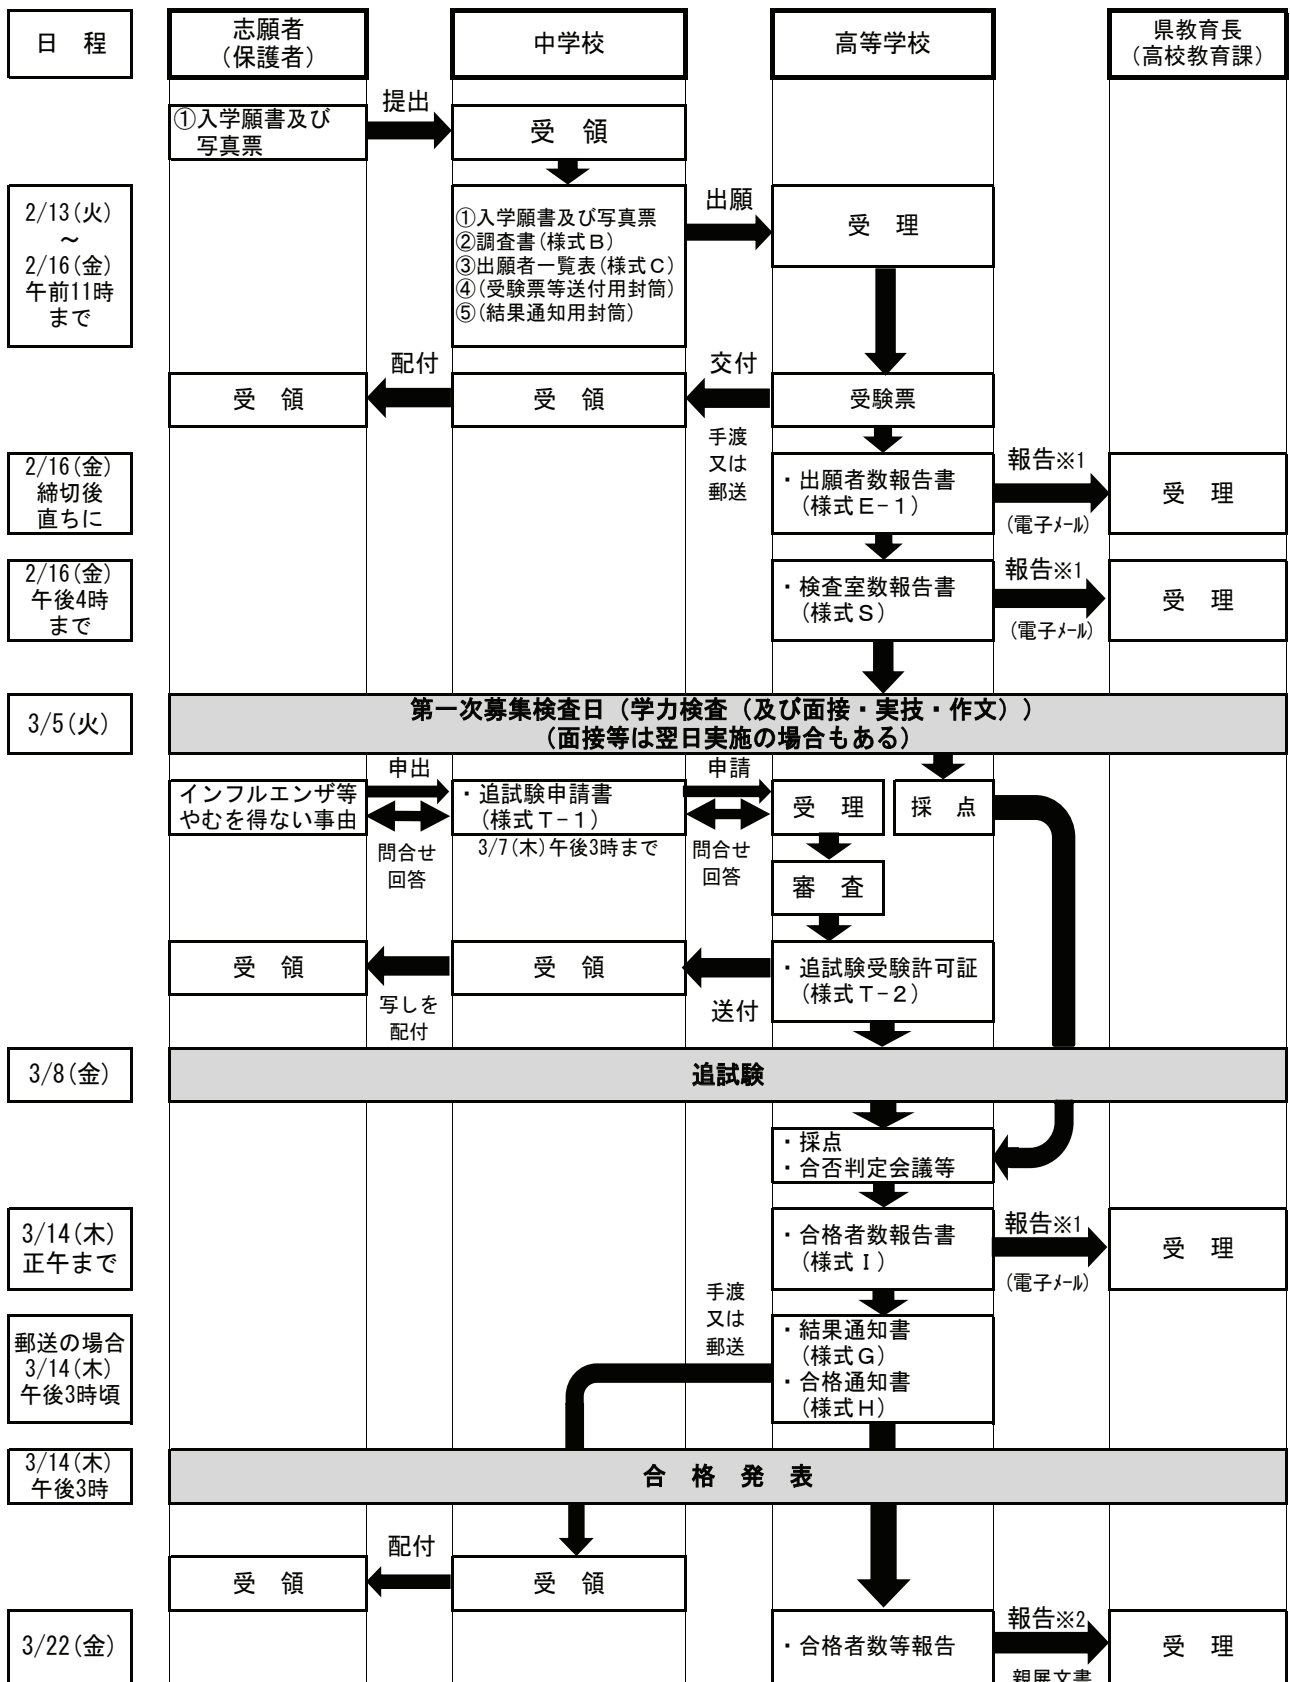

◆第一次募集の流れ

※1 市立高等学校にあっては、所属教育委員会教育長を経て県教育長に報告する。

※2 市立高等学校にあっては、所属教育委員会教育長へも報告する。