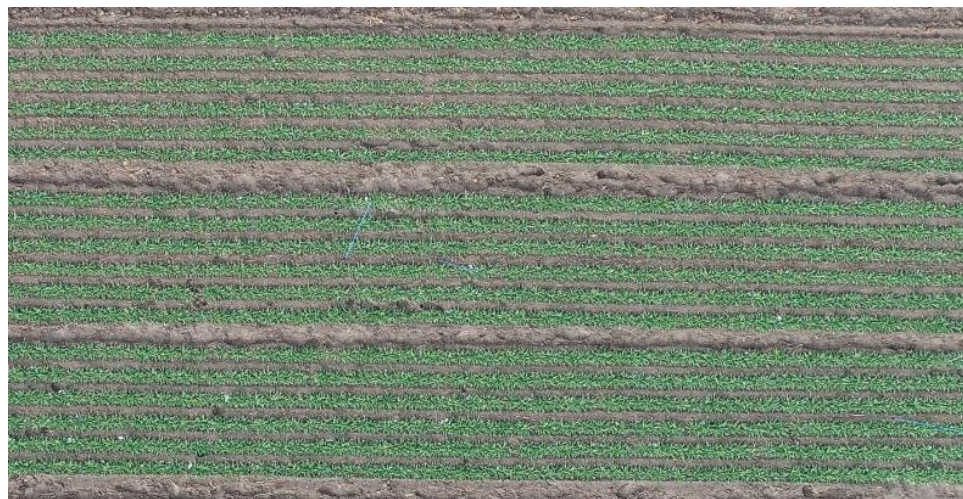

麦類作況試験(10/19播 中旬区 令和4年12月15日現在)

大麦

シュンライ

ミノリムギ

小麦

シラネコムギ

夏黄金

麦類作況試験(10/31播 下旬区 令和4年12月15日現在)