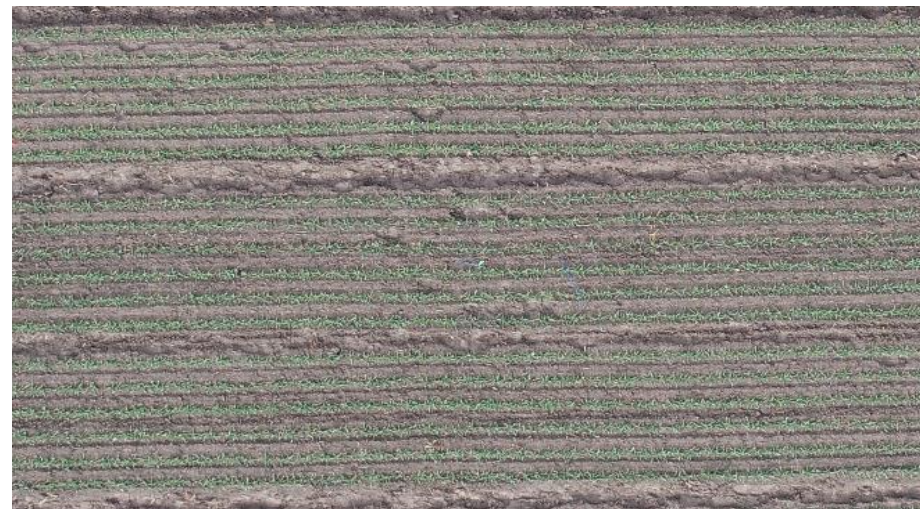

麦類作況試験(10/31播 下旬区 令和4年12月15日現在)

大麦

ミノリムギ

小麦