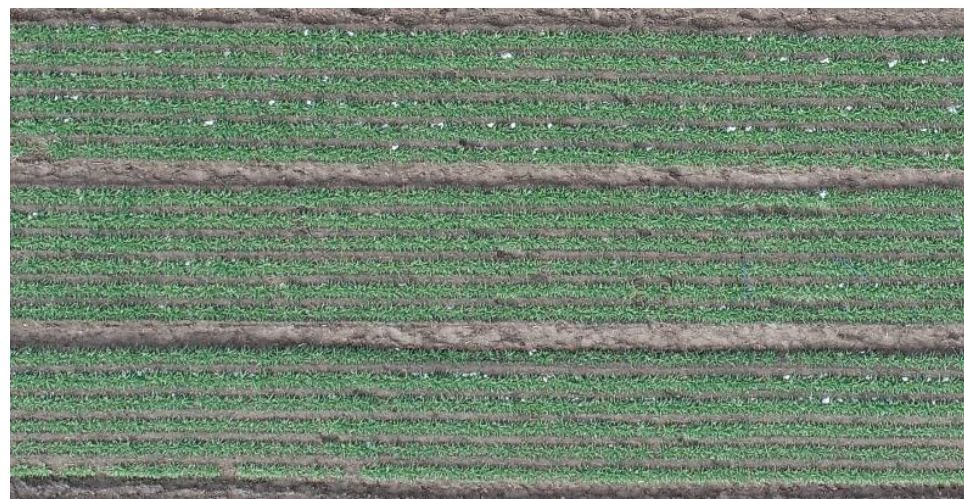

麦類作況試験(10/19播 中旬区 令和4年12月15日現在)

大麦

シュンライ

ミノリムギ

小麦

シラネコムギ

夏黄金

麦類作況試験(10/31播 下旬区 令和4年12月15日現在)