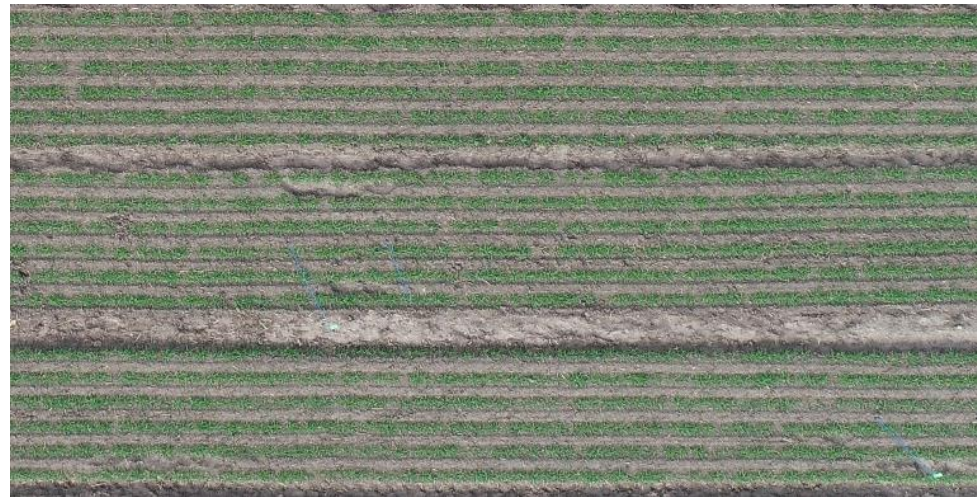

麦類作況試験(10/19播 中旬区 令和4年12月15日現在)

大麦

シュンライ

ミノリムギ

小麦

シラネコムギ

夏黄金

麦類作況試験(10/31播 下旬区 令和4年12月15日現在)