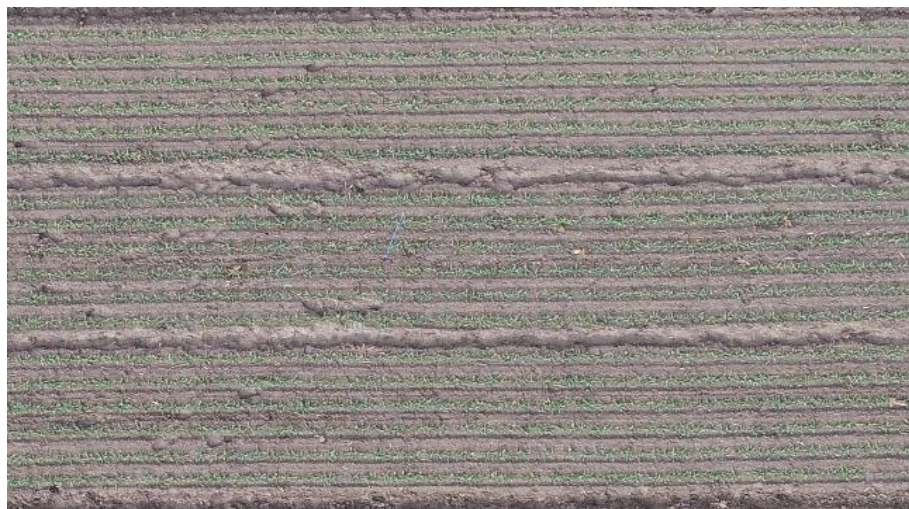

麦類作況試験(10/31播 下旬区 令和4年12月15日現在)

大麦

シュンライ