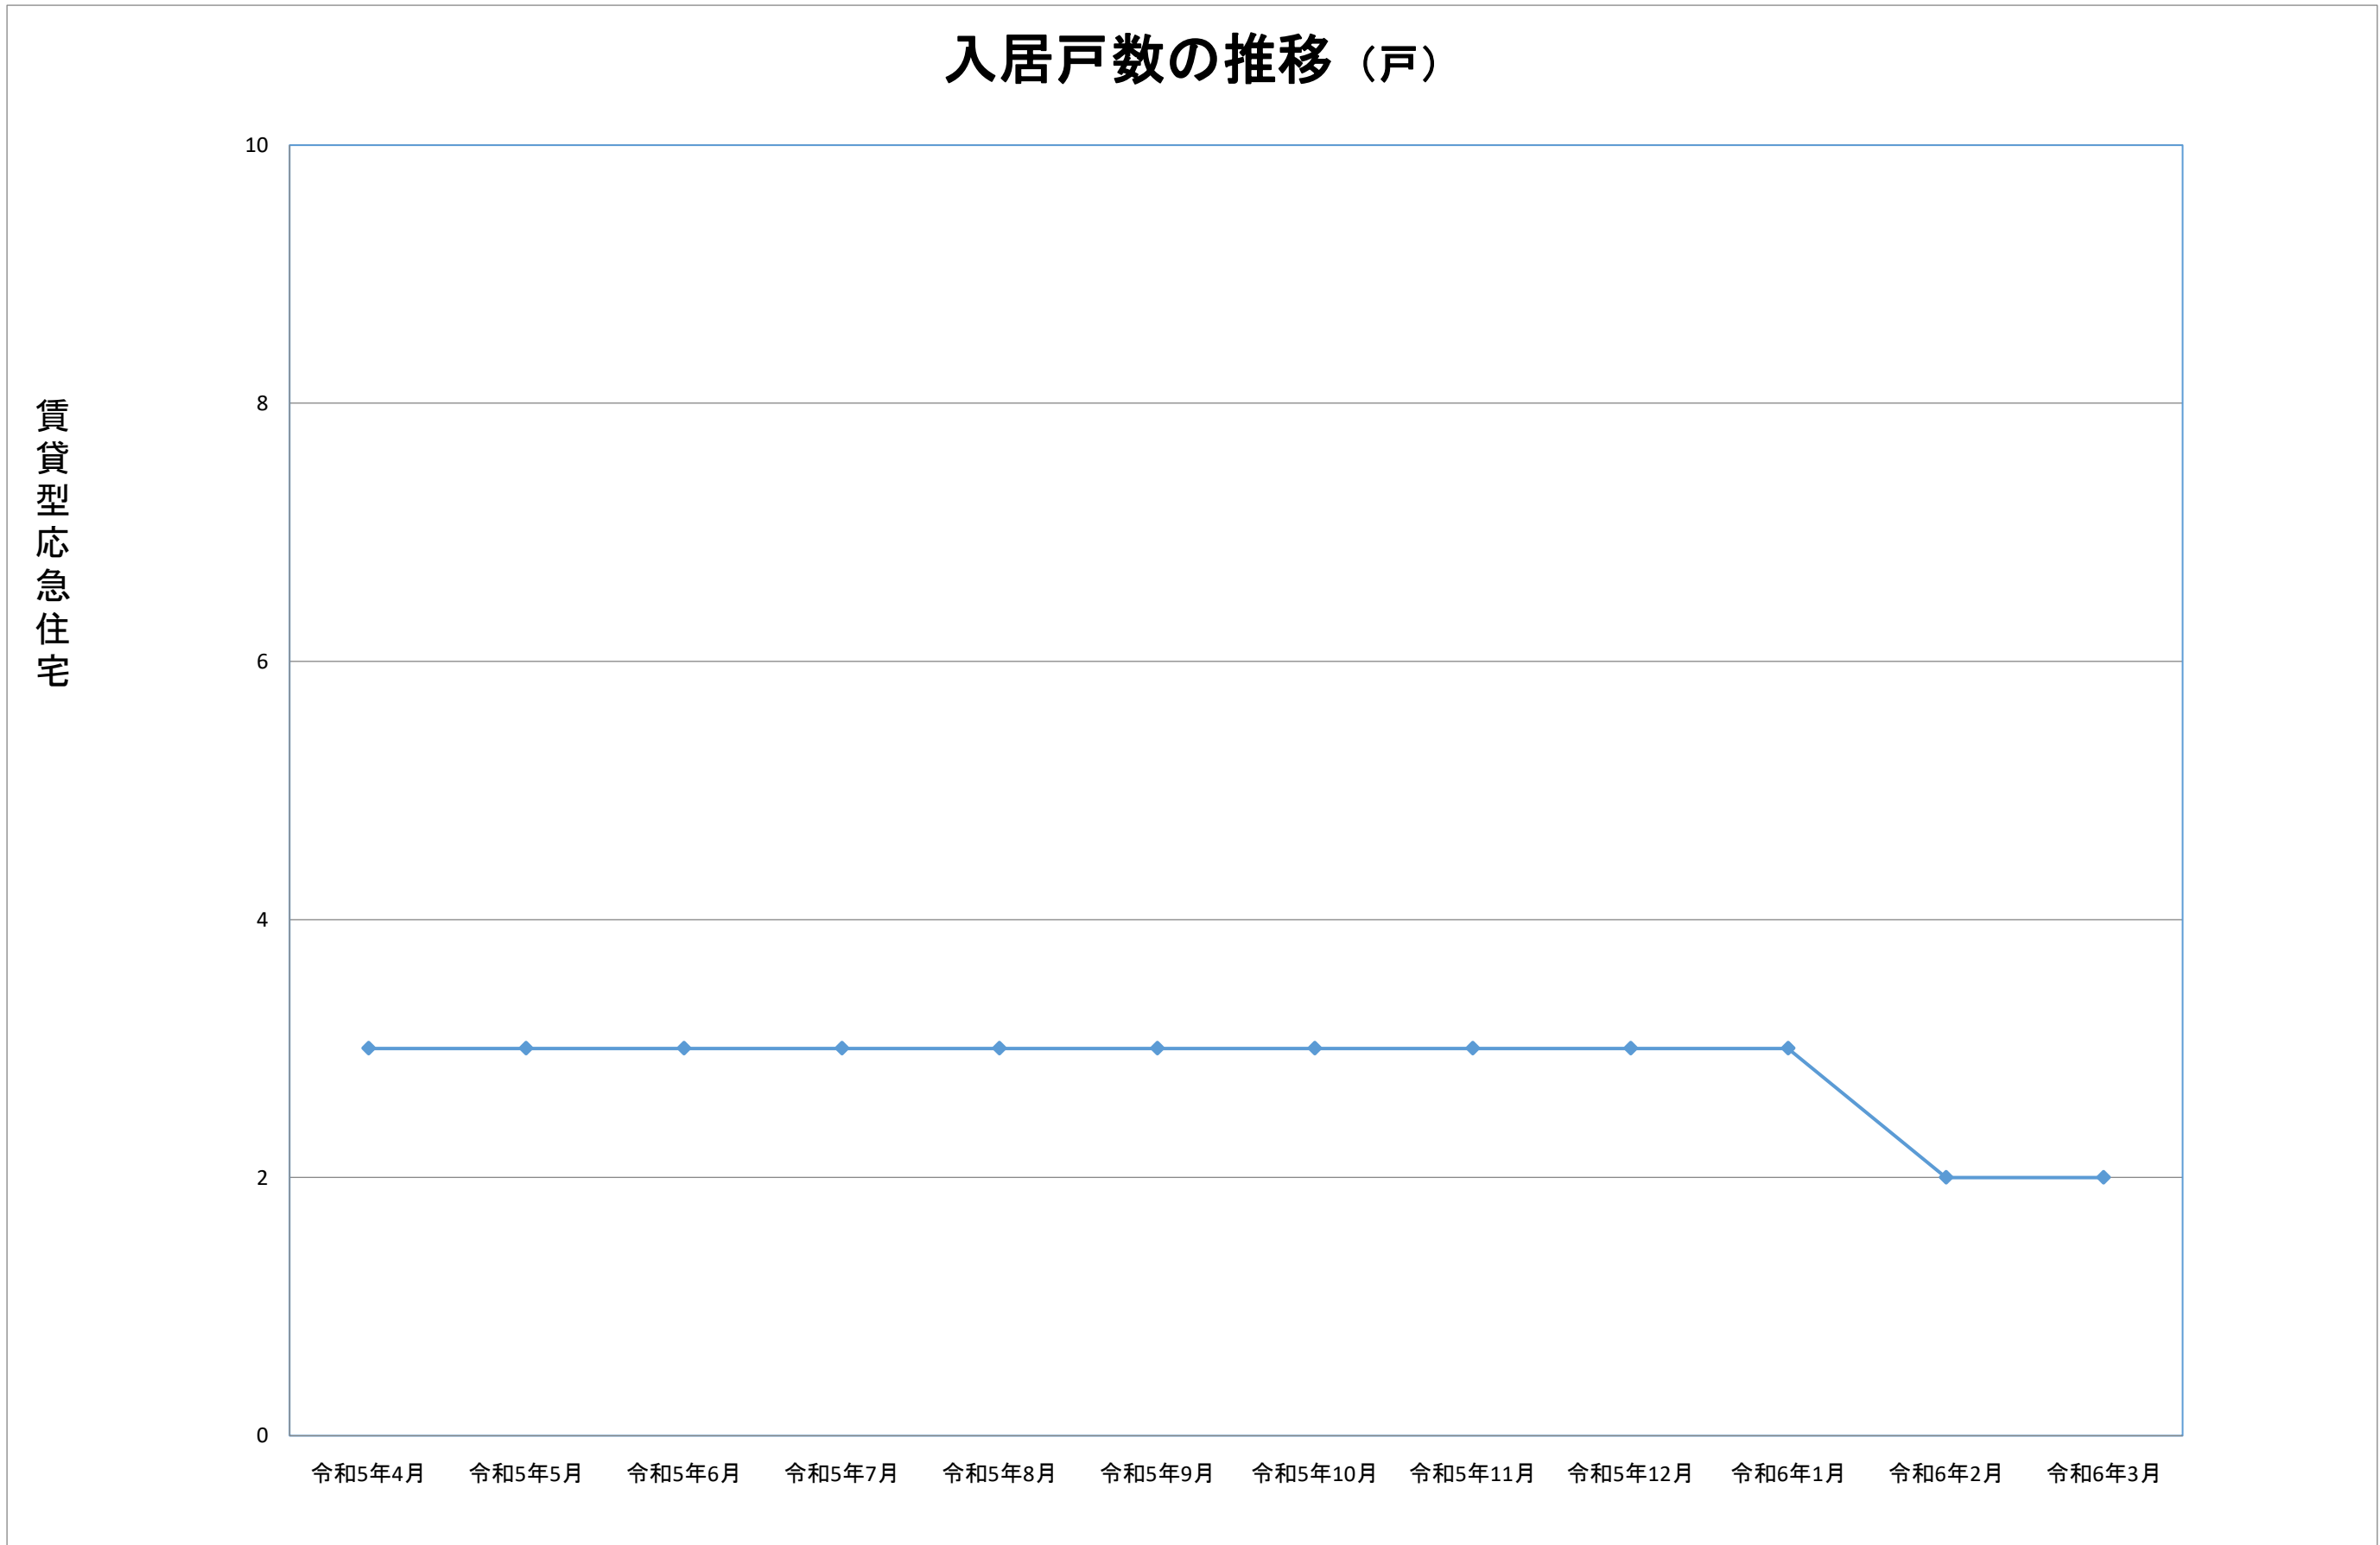

令和4年7月14日からの大雨による災害に係る賃貸型応急住宅の入居状況について

賃貸型応急住宅		
	入居戸数(戸)	入居者数(人)
令和5年4月	3	6
令和5年5月	3	5
令和5年6月	3	5
令和5年7月	3	5
令和5年8月	3	5
令和5年9月	3	5
令和5年10月	3	5
令和5年11月	3	5
令和5年12月	3	5
令和6年1月	3	5
令和6年2月	2	3
令和6年3月	2	3

(各月1日時点)