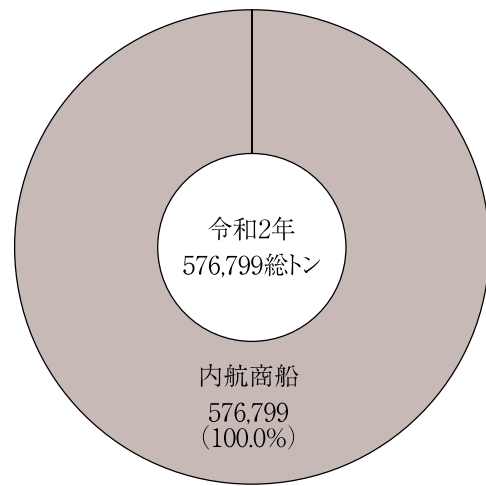

仙台塩釜港
(松島港区)

仙台塩釜港（松島港区）

1. グラフで見る仙台塩釜港（松島港区）

入港船舶の部

(1) 船種別隻数比較

(2) 船種別総トン数比較

(3) 入港船舶年次比較