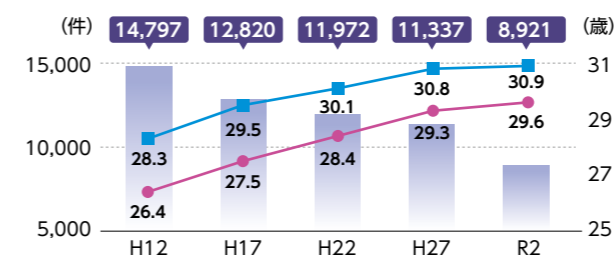

宮城県の平均初婚年齢と婚姻数の推移(5年ごと)