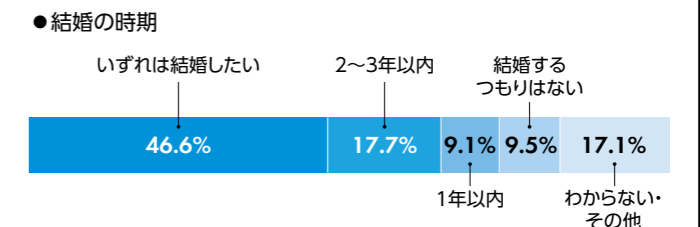

宮城県 結婚・出産・子育てに関する意識調査

未婚者(総数876人)の回答結果より(平成29年3月)

- 子どもについて 「将来は子どもがほしいと思う」が第1位
- 結婚していない理由 「適当な相手にめぐり合わないから」が第1位