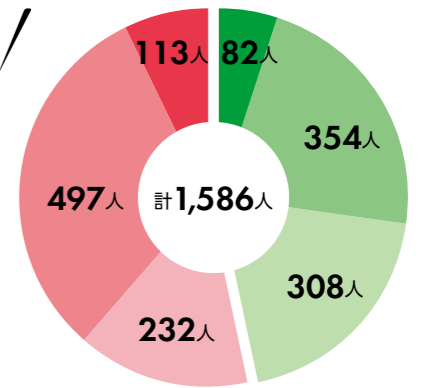

### みやぎ結婚支援センターご利用案内

対象者	県内在住・在勤または近い将来宮城県への移住を予定している20歳～49歳の独身の方
登録料	11,000円(税込み) ※月会費なし
登録期間	2年間有効
登録方法	①ホームページ「入会申込はこちら」から必要事項を入力 ②ホームページ「来所予約」から面談予約

会員登録方法やイベント申し込みなどの詳細については、ホームページをご覧ください。下記までご連絡ください。

### みやぎ結婚支援センター (みやマリ!)

☎022(797)3083(木曜日～月曜日、午前11時から午後6時まで)

休業日 火曜日・水曜日・年末年始  
(火曜日・水曜日が祝日にあたる場合は営業し、翌日が休業日となります)

ホームページ  
はこちら

みやぎの出会いをサポートします

## みやぎ結婚支援センター 「みやマリ!」とは?

県は、昨年9月にAIマッチングシステムを活用した結婚支援センターを開設しました。システム導入により、自分のスマホやパソコンで好きな時間に活動できるなど利便性が向上しています。AIによるお相手紹介で出会いの幅が広がる期待も! 登録者は7か月で1,500人を突破! 結婚を希望する男女の出会いを応援します。

### 「みやマリ!」登録者数(R4.3月末) 1,586人!

会員数はどんどん  
増えています!

- 20歳代男性
- 30歳代男性
- 40歳以上男性
- 40歳以上女性
- 30歳代女性
- 20歳代女性

みやぎ結婚支援センターマッチング支援実績  
AI紹介状配信件数 …………… 19,642件  
お見合い成立組数…………… 延べ1,370組  
交際成立組数…………… 延べ482組