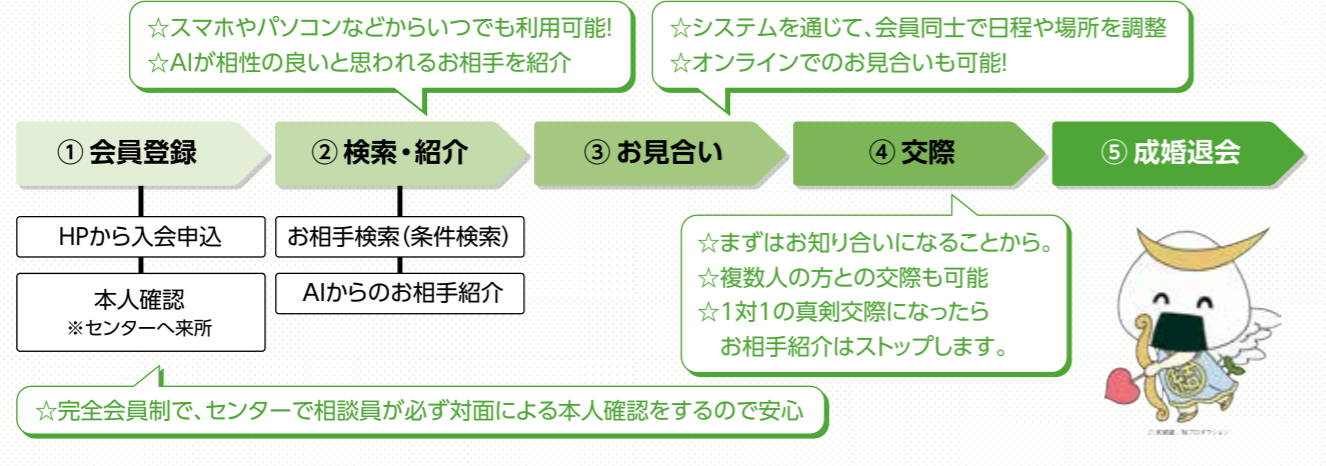

### マッチングシステム活用の流れとポイント!

### ご成婚者の声

- AIは自分では選ばないだろう人との可能性を示してくれるため、新鮮でした。
- 性格や価値観が合い、AIの精度に感心しました。
- (AI、検索どちらで紹介された場合でも) 一度はお見合いをして話してゆっくり答えを出せば良いと思います。
- (登録会員の) 結婚したいという目的がしっかりしていて良い!
- スタッフ(センター相談員)が優しく、頼りになります。