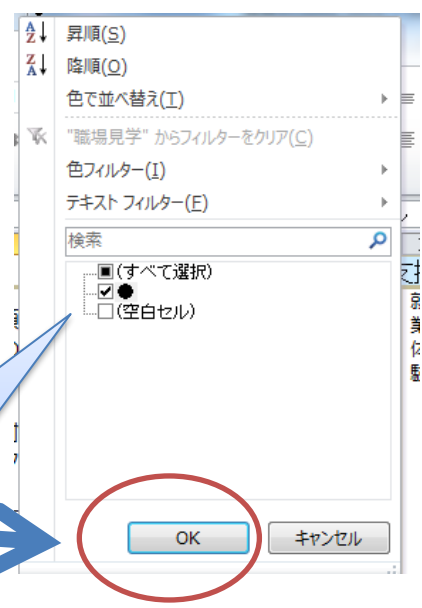

応援団検索マニュアル

① 支援内容を絞り込む

	F	G	H	I	J	K	L	M	N	O	P	Q	R	S	
1			支援内容	職場見学	就業体験	講師・指導者の派遣	施設や物品の貸出等	幼稚園・保育所(園)	小学校	中学校	高等学校	特別支援学校	子ども育成会	PTA	その他
2															
3	支援可能団員数														
4	登録応援団員数		252団体												
221	NPO法人 Switch														

【検索のテーマ】
金融教育の出前授業をお願いできる団員を探してみます。

まず、ここをクリック!

●印のみをチェックしOKします。

② 同様に「支援対象」、「支援圏域」、「支援分野」も絞り込みます。

	F	G	H	I	J	K	L	M	N	O	P	Q	R	S	T	U	V	W	X	Y	Z	AA	AB	AC	AD	AE	AF	AG	AH	AI	AJ	AK	AL	AM	AN	AO	AP	AQ	AR	AS	
1			支援内容	職場見学	就業体験	講師・指導者の派遣	施設や物品の貸出等	幼稚園・保育所(園)	小学校	中学校	高等学校	特別支援学校	子ども育成会	PTA	その他	支援圏域	大河原	仙台(仙台市含む)	北部	栗原	登米	南三陸	エネルキー	2サイボッツ・運動	安心・安全	心育	教育・学習支援	職業訓練・保護(産廃含む)	金融・経済・流通	交通・運輸・郵便	子育て・地域づくり	環境・資源	健康・福祉	食生活・食品関係	高齢者・障害者・外国人・外国人労働者	国際・海外	防災・危機管理	生涯学習・文化・芸術・伝統継承	その他		
2																																									
3	支援可能団員数																																								

③ 表示された団員の詳細は「登録順検索」「五十音順検索」から同じ団員を検索し、団員名をクリックするとご覧いただけます。

	A	B	C	D	E	F	G	H	I	J	K	L	M	N	O	P	Q	R	S	T	U	V	W	X	Y	Z	AA	AB	AC	AD	AE	AF	AG	AH	AI	AJ	AK	AL	AM	AN	AO	AP	AQ	AR	AS				
1	五十音	V																																															
2			【絞り込みの手順】																																														
3			絞り込み後の団員数 ※重複を含む	151件																																													
4			検索できる団員の総数	320件																																													
401			320 日本航空(株) 東北地域活性化推進室	航空会社	仙台市																																												
402			220 日本証券業協会 東北地区協会	金融機関	仙台市																																												
404			216 (一社)日本損害保険協会 東北支部	損害保険	仙台市																																												
414			336 特別義護老人ホーム 迫風園	福祉	登米市																																												
418			235 (株)花山サンゼット	観光	栗原市																																												

ここで支援可能な団員数がわかります。

「登録順検索」「五十音順検索」で同じ団員を検索し、団員名をクリック!

<公開情報票>

公開情報票 No. 220	
名称	日本証券業協会 東北地区協会
住所	〒980-0021 宮城県仙台市青葉区中2-9-27 プライムスクエア東階2階
TEL	022-508-3157 (受付時間 9:00~17:00)
FAX	022-508-9399
代表者	代表取締役 藤田 隆雄
法人種別	公益法人
設立年月	1947年(昭和22年)
従業員数	1,700名(平成27年)
活動内容	証券業務、金融教育、社会貢献活動等
活動地域	宮城県、福島県、山形県、秋田県、岩手県、青森県
活動期間	1947年(昭和22年)～現在
活動内容	証券業務、金融教育、社会貢献活動等
活動地域	宮城県、福島県、山形県、秋田県、岩手県、青森県
活動期間	1947年(昭和22年)～現在