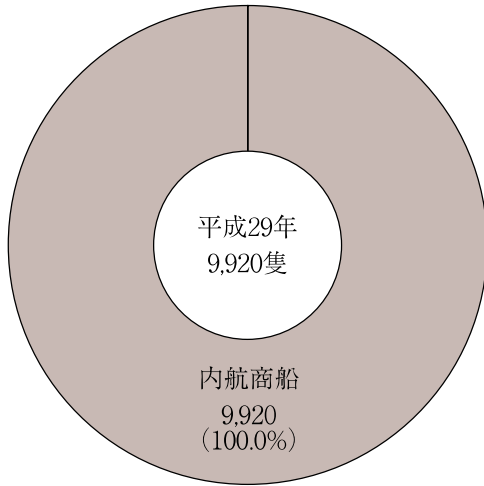

仙台塩釜港
(松島港区)

仙台塩釜港（松島港区）

1. グラフで見る仙台塩釜港（松島港区）

入港船舶の部

(1) 船種別隻数比較

(2) 船種別総トン数比較

(3) 入港船舶年次比較