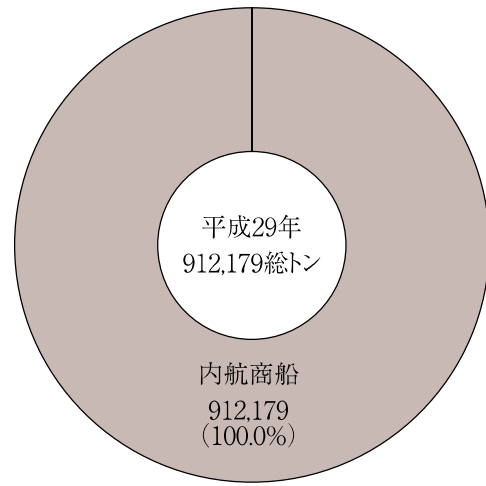

仙台塩釜港
(松島港区)

仙台塩釜港（松島港区）

1. グラフで見る仙台塩釜港（松島港区）

入港船舶の部

(1) 船種別隻数比較

(2) 船種別総トン数比較

(3) 入港船舶年次比較