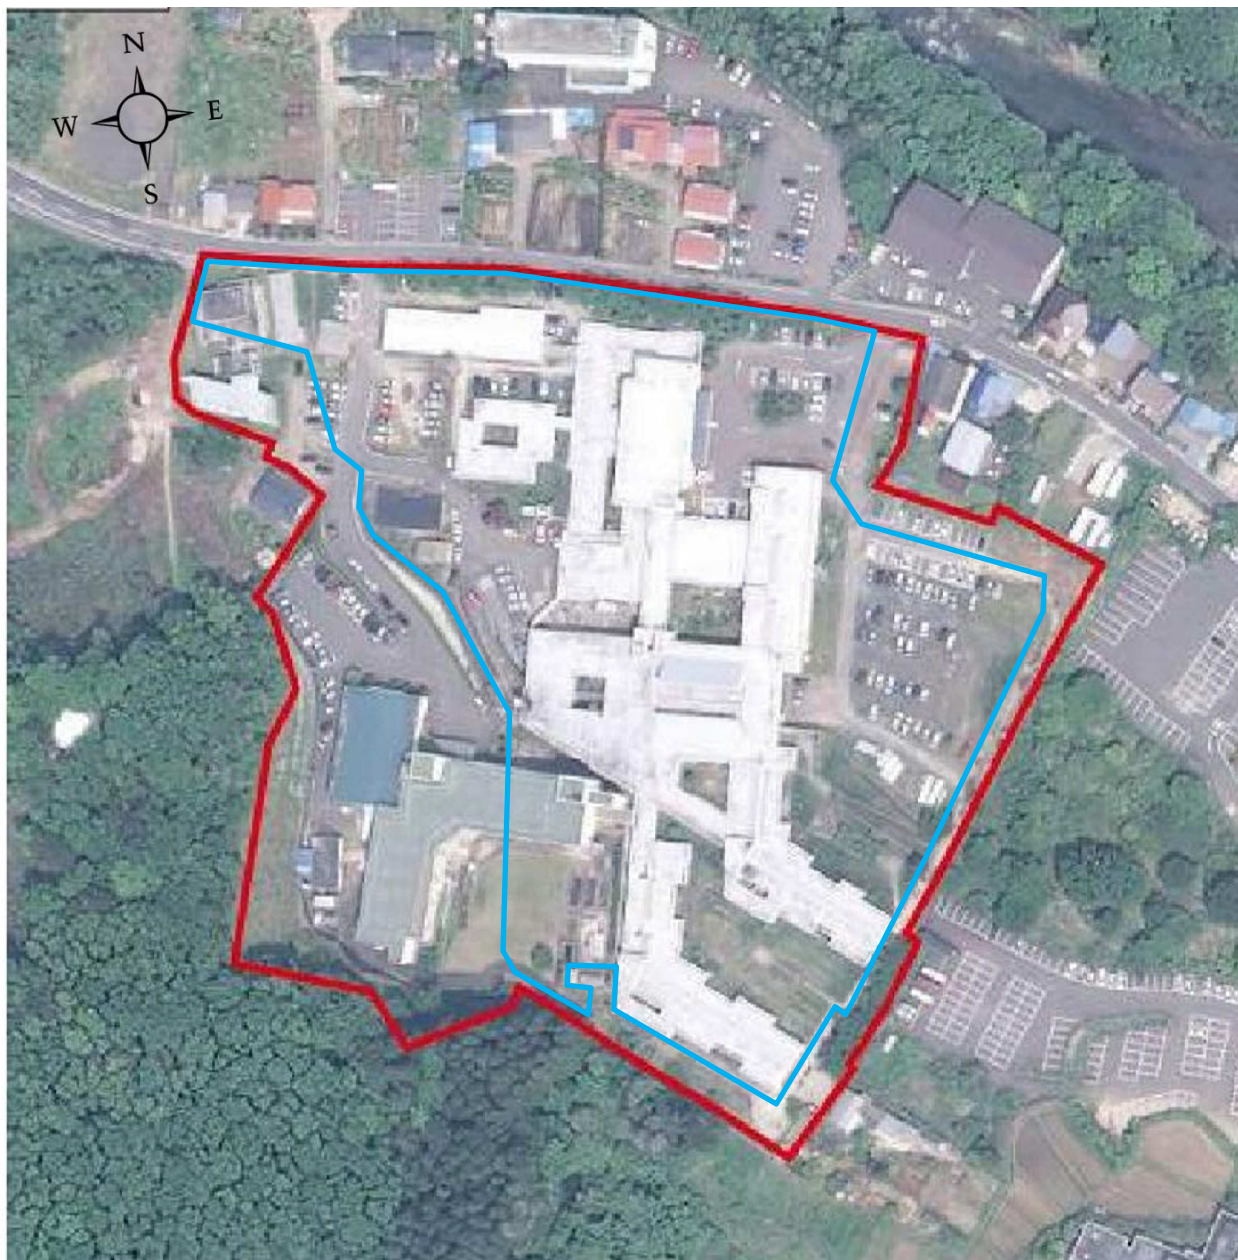

仙台南部地区特別支援学校 空中写真

 : 事業計画範囲

 : 県有敷地