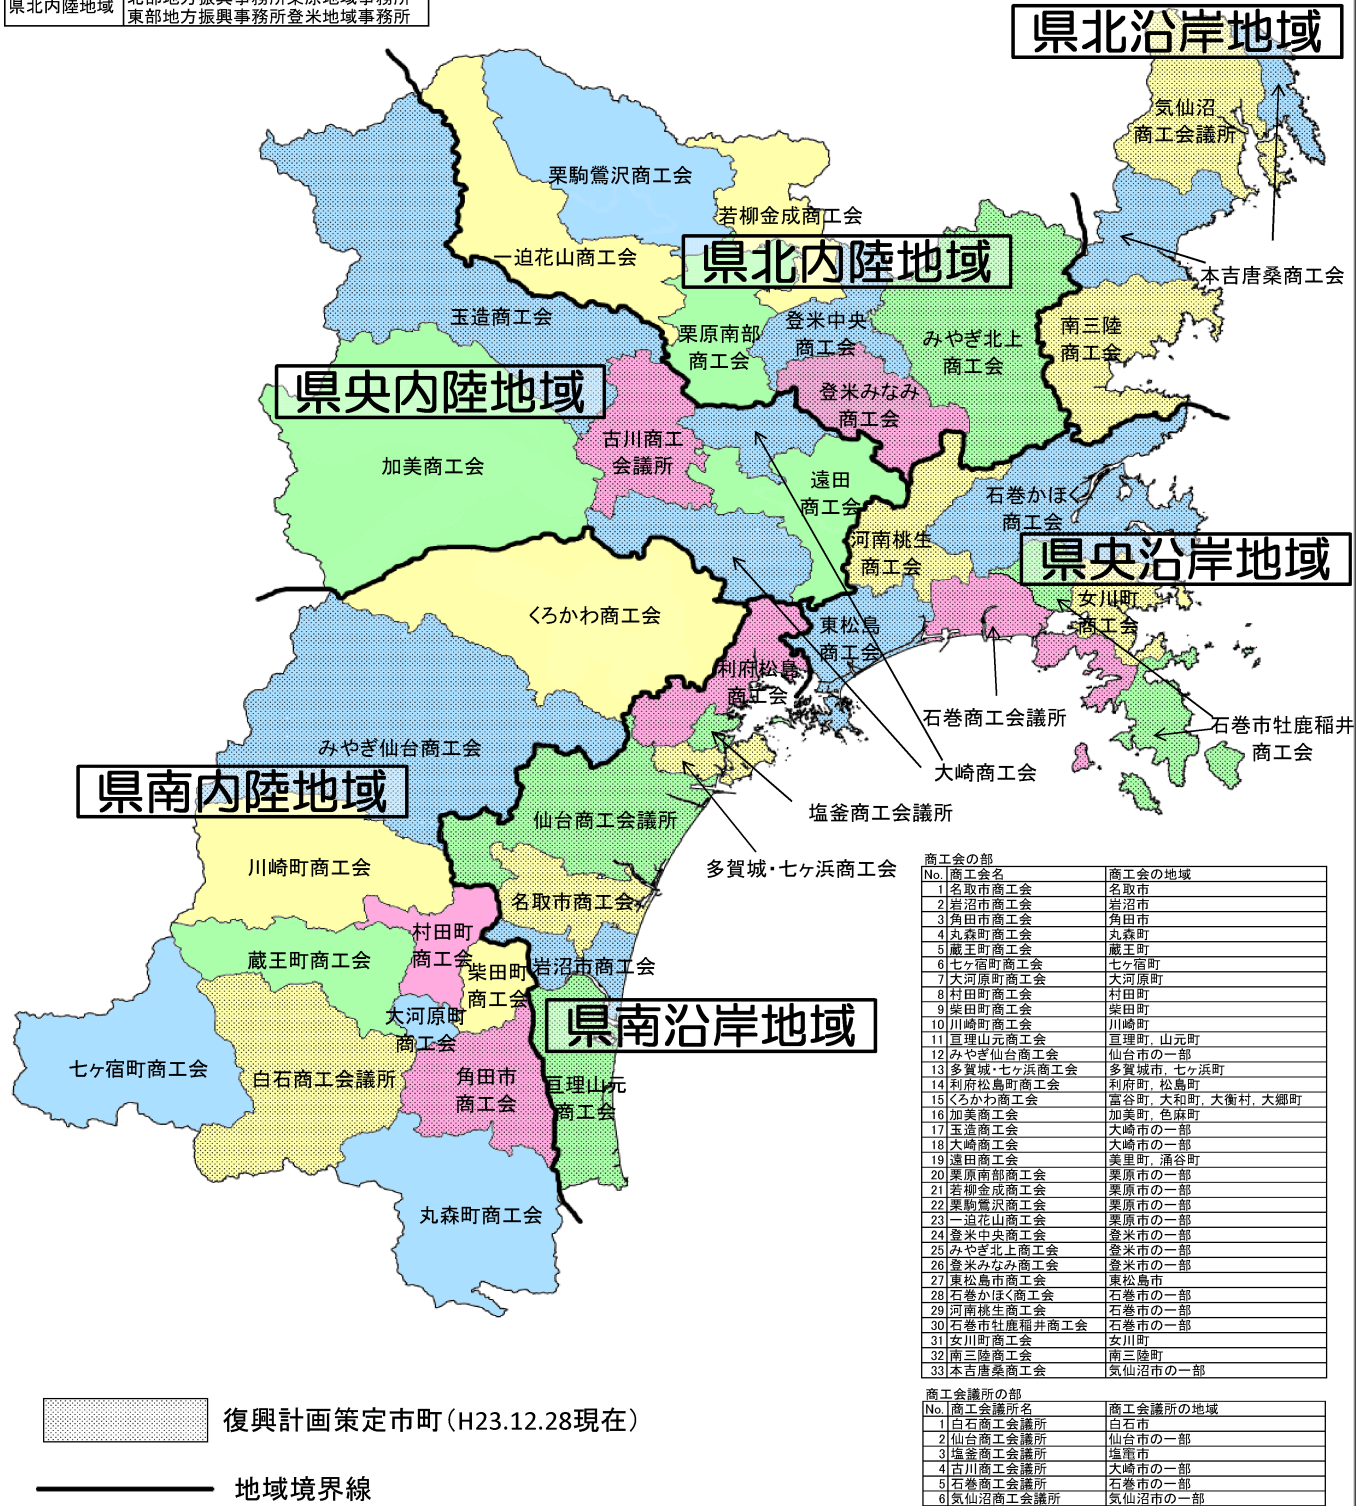

商工会・商工会議所区域図

地域	管轄地方振興事務所
県南沿岸地域	仙台地方振興事務所
県南内陸地域	大河原地方振興事務所 仙台地方振興事務所
県央沿岸地域	東部地方振興事務所
県央内陸地域	北部地方振興事務所
県北沿岸地域	気仙沼地方振興事務所
県北内陸地域	北部地方振興事務所 栗原地域事務所 東部地方振興事務所 登米地域事務所

商工会の部		
No.	商工会名	商工会の地域
1	名取市商工会	名取市
2	岩沼市商工会	岩沼市
3	角田市商工会	角田市
4	丸森町商工会	丸森町
5	蔵王町商工会	蔵王町
6	七ヶ宿町商工会	七ヶ宿町
7	大河原町商工会	大河原町
8	村田町商工会	村田町
9	柴田町商工会	柴田町
10	川崎町商工会	川崎町
11	亶理山元商工会	亶理町、山元町
12	みやぎ仙台商工会	仙台市の一部
13	多賀城・七ヶ浜商工会	多賀城市、七ヶ浜町
14	利府松島町商工会	利府町、松島町
15	くろかわ商工会	亶谷町、大和町、大衡村、大畑町
16	加美商工会	加美町、色麻町
17	玉造商工会	大崎市の一部
18	大崎商工会	大崎市の一部
19	遠田商工会	美里町、涌谷町
20	栗原南部商工会	栗原市の一部
21	若柳金成商工会	栗原市の一部
22	栗駒鶯沢商工会	栗原市の一部
23	一迫花山商工会	栗原市の一部
24	登米中央商工会	登米市の一部
25	みやぎ北上商工会	登米市の一部
26	登米みなみ商工会	登米市の一部
27	東松島市商工会	東松島市
28	石巻かほく商工会	石巻市の一部
29	河南桃生商工会	石巻市の一部
30	石巻市牡鹿稲井商工会	石巻市の一部
31	女川町商工会	女川町
32	南三陸商工会	南三陸町
33	本吉唐桑商工会	気仙沼市の一部

商工会議所の部		
No.	商工会議所名	商工会議所の地域
1	白石商工会議所	白石市
2	仙台商工会議所	仙台市の一部
3	亶釜商工会議所	亶釜市
4	古川商工会議所	大崎市の一部
5	石巻商工会議所	石巻市の一部
6	気仙沼商工会議所	気仙沼市の一部

復興計画策定市町 (H23.12.28現在)
 地域境界線