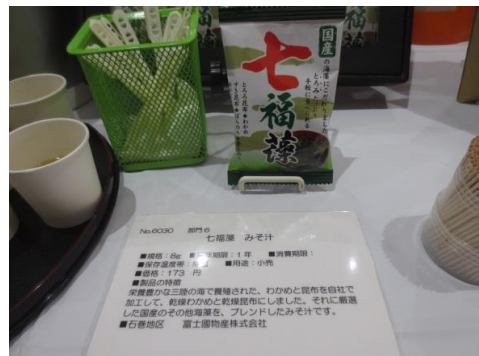

6024 Komeyu de ほや マルキ遠藤株式会社

6025 Komeyu de hoya-hotate
マルキ遠藤株式会社

6026 サバの五目炊き込みご飯の素
山徳平塚水産株式会社

6027 フカフカ団子おでん
山徳平塚水産株式会社

6028 金華さばのトマト煮
山徳平塚水産株式会社

6029 金華さばのグリーンペッパー
山徳平塚水産株式会社

6030 七福藻 みそ汁
富士國物産株式会社

6031 珍味逸品ほたて貝ひも
富士國物産株式会社