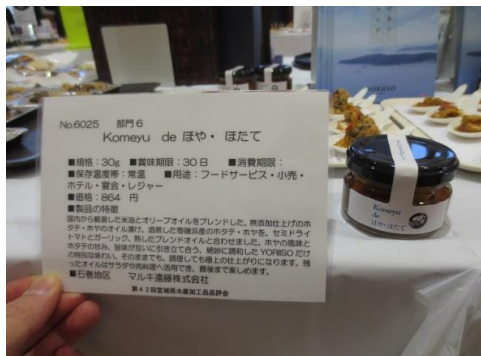

6022 くじらの和ヒージョ 株式会社木の屋石巻水産

6025 Komeyu de hoya-hotate
マルキ遠藤株式会社