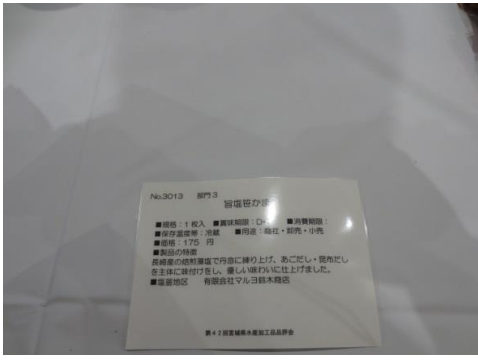

3009 きんき入り笹かま
有限会社マルヨ鈴木商店

3010 ねぎ塩焼き笹かま
有限会社マルヨ鈴木商店

3011 しそ風味チーズ笹かま
有限会社マルヨ鈴木商店

3012 梅の香笹かま
有限会社マルヨ鈴木商店

3013 旨塩笹かま
有限会社マルヨ鈴木商店

3014 牛たん笹蒲鉾
有限会社マルヨ鈴木商店

3015 紅ずわいがに笹蒲鉾
有限会社マルヨ鈴木商店

3016 だだちゃ豆笹蒲鉾
有限会社マルヨ鈴木商店