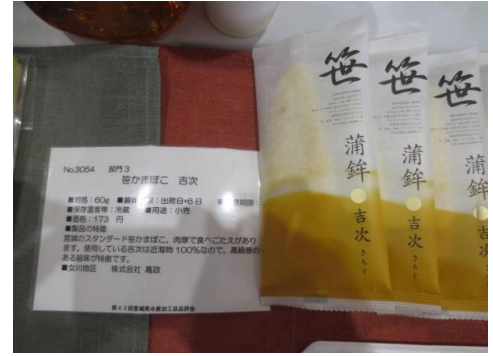

3051 鯖天
水野水産株式会社

3054 笹かまぼこ 吉次
株式会社 高政