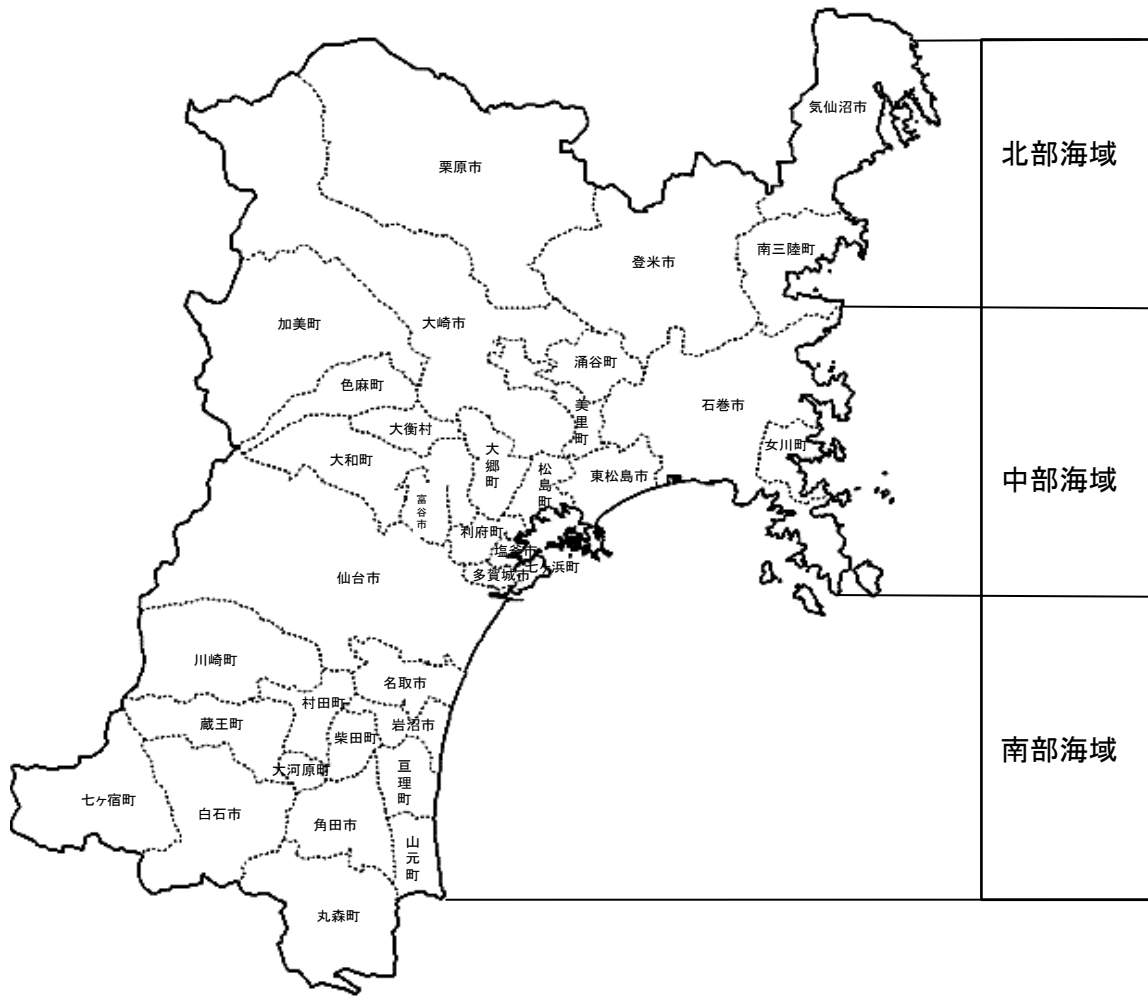

宮城県の貝毒監視海域の区分

3海域（ホタテガイ、ホヤ、カキ、アサリ、ウバガイ、アカガイを除くその他二枚貝等（ムラサキガイ、コタマガイ、トゲクリガニ及びその他二枚貝等））

- 1 北部海域（岩手県陸前高田市と気仙沼市との境～南三陸町と石巻市北上町との境）
- 2 中部海域（南三陸町と石巻市北上町との境～石巻市黒崎）
- 3 南部海域（石巻市黒崎～山元町と福島県新地町との境）