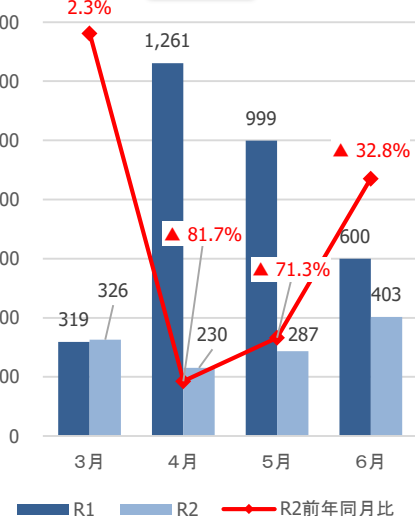

新型コロナウイルス感染症による 県内観光客入込数等への影響 【登米圏域】

みやぎ観光振興会議

宮城県の観光客入込数及び宿泊観光客数

【県全体】観光客入込数推移（3月～6月）

出典：宮城県観光課調べ

【県全体】宿泊観光客数推移（3月～6月）

出典：宮城県観光課調べ

登米圏域の観光客入込数及び宿泊観光客数

【登米】観光客入込数推移（3月～6月）

出典：宮城県観光課調べ

【登米】宿泊観光客数推移（3月～6月）

出典：宮城県観光課調べ

【参考①】各圏域の観光客入込数

(千人)

県全体

仙南圏域

仙台圏域

大崎圏域

栗原圏域

登米圏域

石巻圏域

気仙沼・本吉圏域

【参考②】各圏域の宿泊観光客数

(千人)