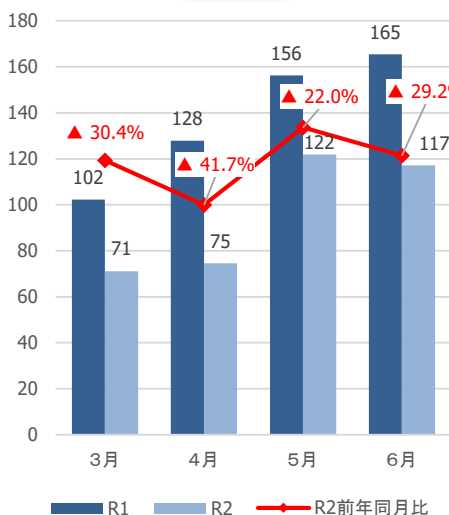

新型コロナウイルス感染症による 県内観光客入込数等への影響 【登米圏域】

みやぎ観光振興会議

宮城県の観光客入込数及び宿泊観光客数

【県全体】観光客入込数推移（3月～6月）

出典：宮城県観光課調べ

【県全体】宿泊観光客数推移（3月～6月）

出典：宮城県観光課調べ

登米圏域の観光客入込数及び宿泊観光客数

【登米】観光客入込数推移（3月～6月）

出典：宮城県観光課調べ

【登米】宿泊観光客数推移（3月～6月）

出典：宮城県観光課調べ

【参考①】各圏域の観光客入込数

(千人)

県全体

仙南圏域

仙台圏域

大崎圏域

栗原圏域

登米圏域

石巻圏域

気仙沼・本吉圏域

【参考②】各圏域の宿泊観光客数

(千人)