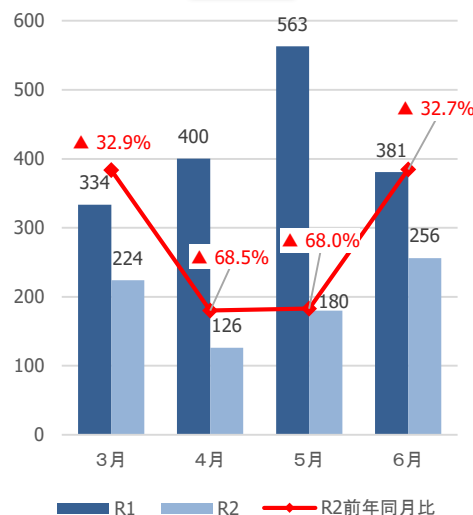

【登米】観光客入込数推移（3月～6月）

出典：宮城県観光課調べ

【登米】宿泊観光客数推移（3月～6月）

出典：宮城県観光課調べ

【参考①】各圏域の観光客入込数

(千人)

県全体

仙南圏域

仙台圏域

大崎圏域

栗原圏域

登米圏域

石巻圏域

気仙沼・本吉圏域

【参考②】各圏域の宿泊観光客数

(千人)