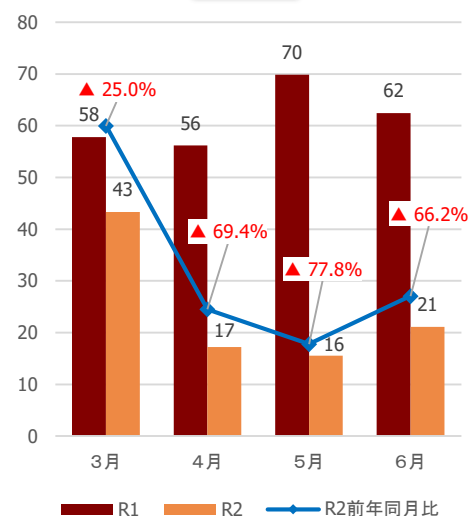

仙台圏域

大崎圏域

栗原圏域

登米圏域

石巻圏域

気仙沼・本吉圏域

【参考②】各圏域の宿泊観光客数

(千人)

県全体

仙南圏域

仙台圏域

大崎圏域

栗原圏域

登米圏域

石巻圏域

気仙沼・本吉圏域