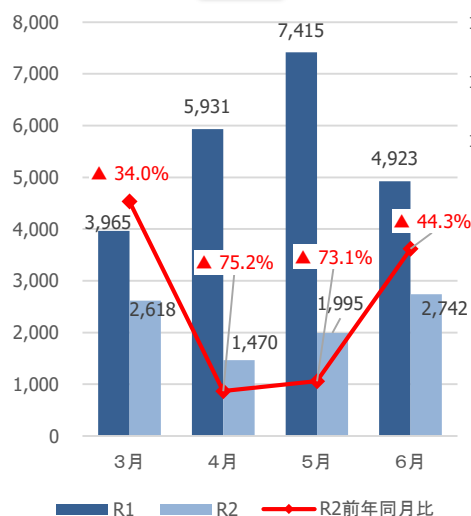

新型コロナウイルス感染症による 県内観光客入込数等への影響 【登米圏域】

みやぎ観光振興会議

宮城県の観光客入込数及び宿泊観光客数

【県全体】観光客入込数推移（3月～6月）

出典：宮城県観光課調べ

【県全体】宿泊観光客数推移（3月～6月）

出典：宮城県観光課調べ

登米圏域の観光客入込数及び宿泊観光客数

【登米】観光客入込数推移（3月～6月）

出典：宮城県観光課調べ

【登米】宿泊観光客数推移（3月～6月）

出典：宮城県観光課調べ

【参考①】各圏域の観光客入込数

(千人)

県全体

仙南圏域

仙台圏域

大崎圏域

栗原圏域

登米圏域

石巻圏域

気仙沼・本吉圏域

【参考②】各圏域の宿泊観光客数

(千人)