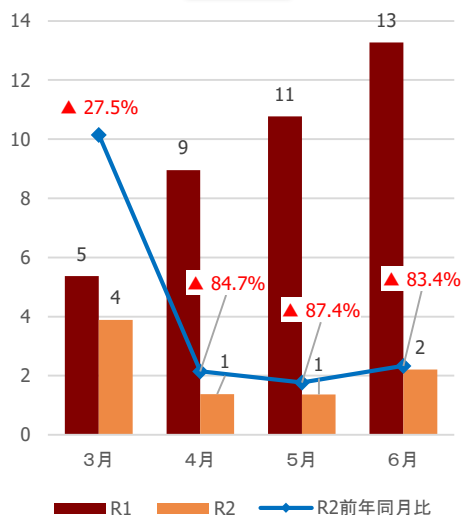

仙台圏域

大崎圏域

栗原圏域

登米圏域

石巻圏域

気仙沼・本吉圏域

【参考②】各圏域の宿泊観光客数

(千人)

県全体

仙南圏域

仙台圏域

大崎圏域

栗原圏域

登米圏域

石巻圏域

気仙沼・本吉圏域