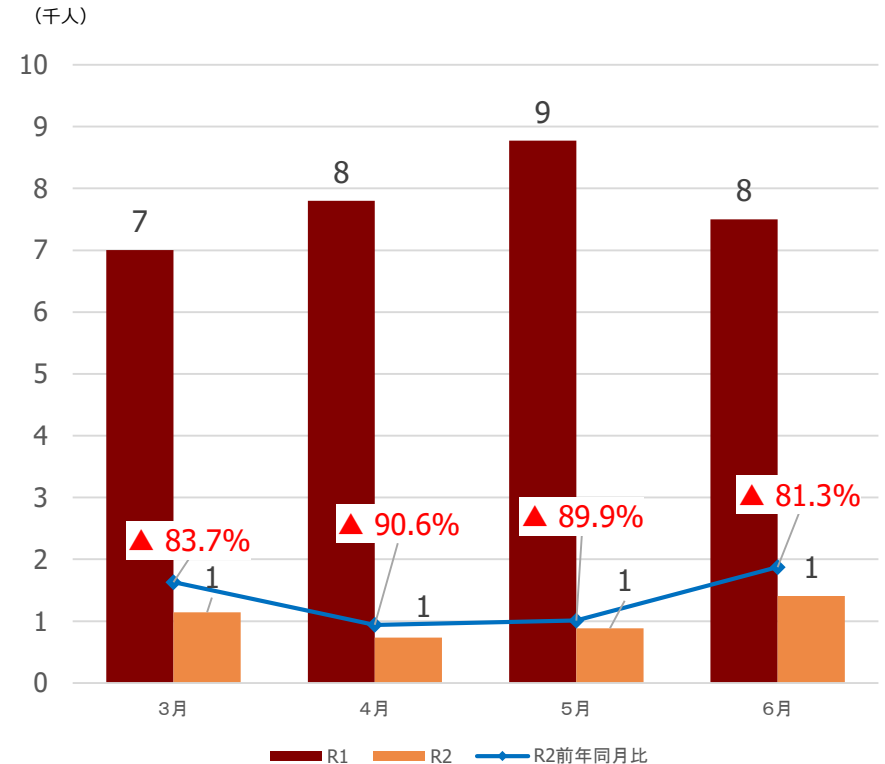

新型コロナウイルス感染症による 県内観光客入込数等への影響 【登米圏域】

みやぎ観光振興会議

宮城県の観光客入込数及び宿泊観光客数

【県全体】観光客入込数推移（3月～6月）

出典：宮城県観光課調べ

【県全体】宿泊観光客数推移（3月～6月）

出典：宮城県観光課調べ

登米圏域の観光客入込数及び宿泊観光客数

【登米】観光客入込数推移（3月～6月）

出典：宮城県観光課調べ

【登米】宿泊観光客数推移（3月～6月）

出典：宮城県観光課調べ

【参考①】各圏域の観光客入込数

(千人)

県全体

仙南圏域