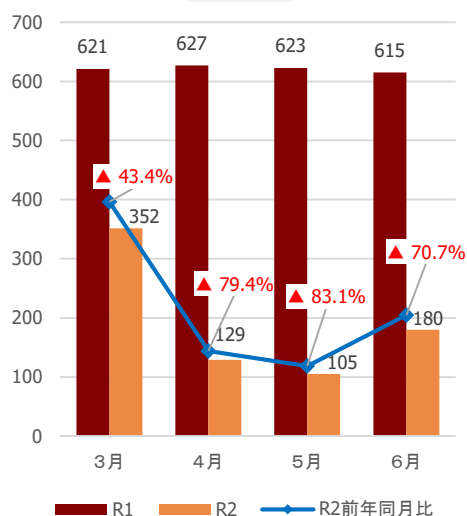

【参考②】各圏域の宿泊観光客数

(千人)

仙台圏域