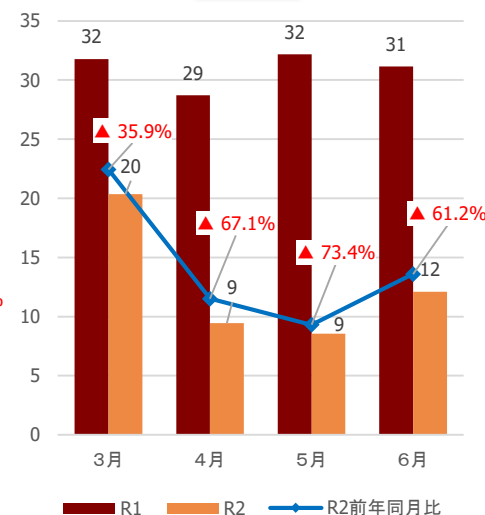

仙台圏域

大崎圏域

栗原圏域

登米圏域

石巻圏域

気仙沼・本吉圏域

【参考②】各圏域の宿泊観光客数

(千人)

県全体

仙南圏域

仙台圏域

大崎圏域

栗原圏域

登米圏域

石巻圏域

気仙沼・本吉圏域