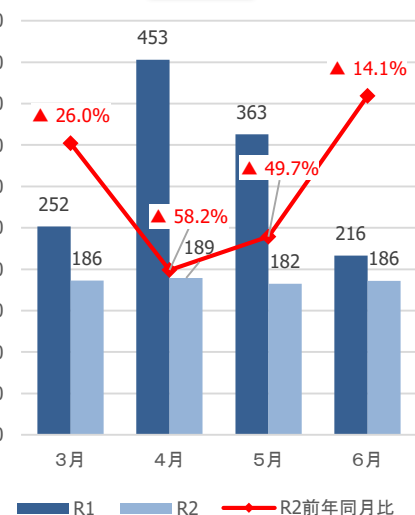

【登米】観光客入込数推移（3月～6月）

出典：宮城県観光課調べ

【登米】宿泊観光客数推移（3月～6月）

出典：宮城県観光課調べ

【参考①】各圏域の観光客入込数

(千人)

県全体

仙南圏域

仙台圏域

大崎圏域

栗原圏域

登米圏域

石巻圏域

気仙沼・本吉圏域

【参考②】各圏域の宿泊観光客数

(千人)

県全体

仙南圏域

仙台圏域

大崎圏域

栗原圏域

登米圏域

石巻圏域

気仙沼・本吉圏域