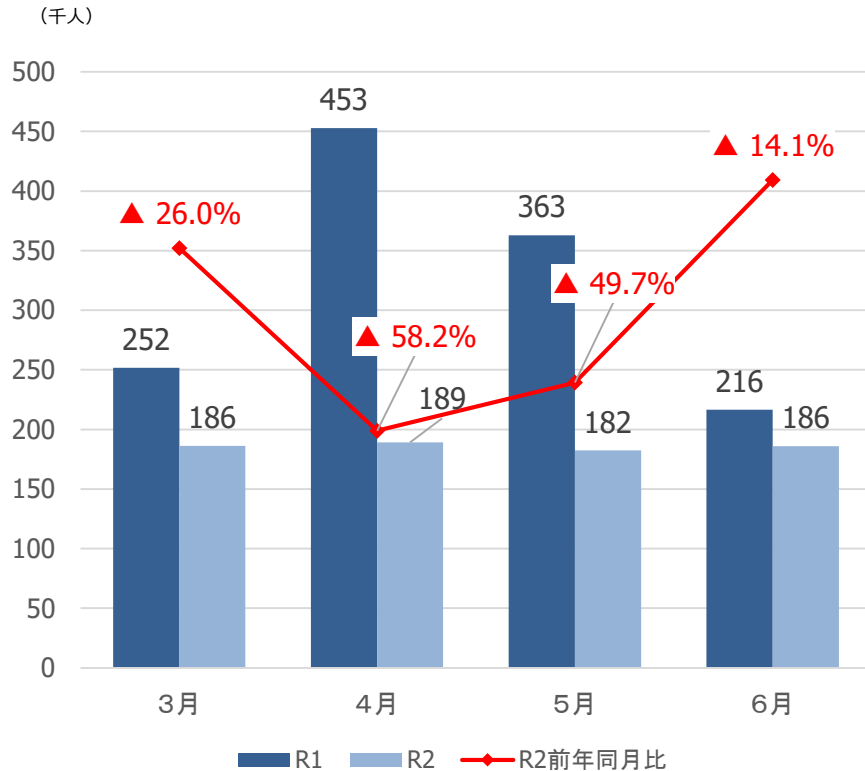

新型コロナウイルス感染症による 県内観光客入込数等への影響 【登米圏域】

みやぎ観光振興会議

宮城県の観光客入込数及び宿泊観光客数

【県全体】観光客入込数推移（3月～6月）

出典：宮城県観光課調べ

【県全体】宿泊観光客数推移（3月～6月）

出典：宮城県観光課調べ

登米圏域の観光客入込数及び宿泊観光客数

【登米】観光客入込数推移（3月～6月）

出典：宮城県観光課調べ

【登米】宿泊観光客数推移（3月～6月）

出典：宮城県観光課調べ

【参考①】各圏域の観光客入込数

(千人)

県全体

仙南圏域