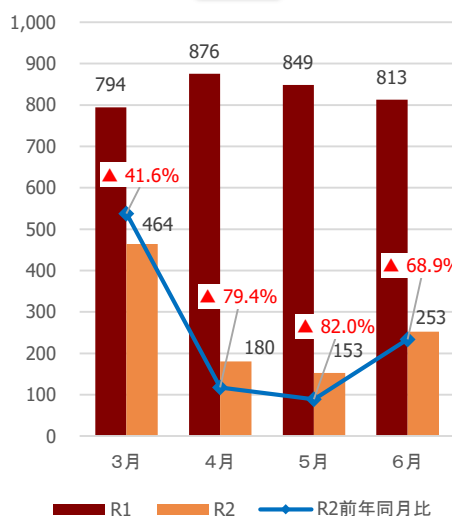

【参考②】各圏域の宿泊観光客数

(千人)

県全体