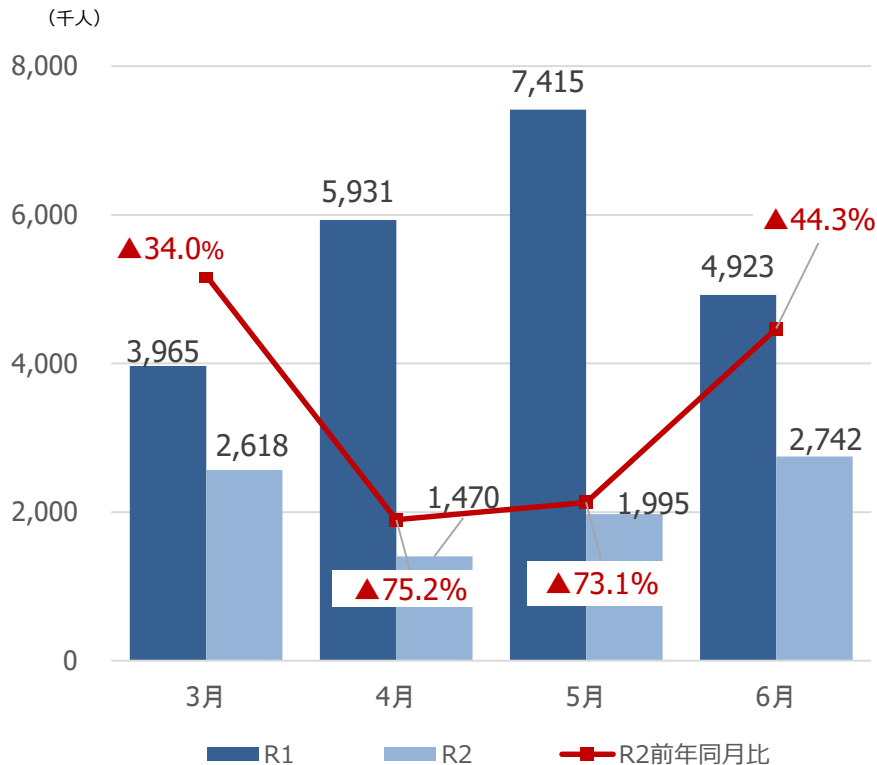

新型コロナウイルス感染症による 県内観光客入込数等への影響 【登米圏域】

みやぎ観光振興会議

宮城県の観光客入込数及び宿泊観光客数

【県全体】観光客入込数推移（3月～6月）

出典：宮城県観光課調べ

【県全体】宿泊観光客数推移（3月～6月）

出典：宮城県観光課調べ

登米圏域の観光客入込数及び宿泊観光客数

【登米】観光客入込数推移（3月～6月）

出典：宮城県観光課調べ

【登米】宿泊観光客数推移（3月～6月）

出典：宮城県観光課調べ

【参考①】各圏域の観光客入込数

(千人)

県全体

仙南圏域