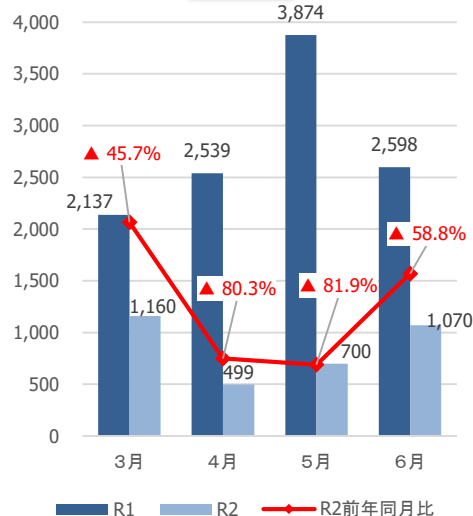

新型コロナウイルス感染症による 県内観光客入込数等への影響 【登米圏域】

みやぎ観光振興会議

宮城県の観光客入込数及び宿泊観光客数

【県全体】観光客入込数推移（3月～6月）

出典：宮城県観光課調べ

【県全体】宿泊観光客数推移（3月～6月）

出典：宮城県観光課調べ

登米圏域の観光客入込数及び宿泊観光客数

【登米】観光客入込数推移（3月～6月）

出典：宮城県観光課調べ

【登米】宿泊観光客数推移（3月～6月）

出典：宮城県観光課調べ

【参考①】各圏域の観光客入込数

(千人)

県全体

仙南圏域

仙台圏域

大崎圏域

栗原圏域

登米圏域

石巻圏域

気仙沼・本吉圏域

【参考②】各圏域の宿泊観光客数

(千人)