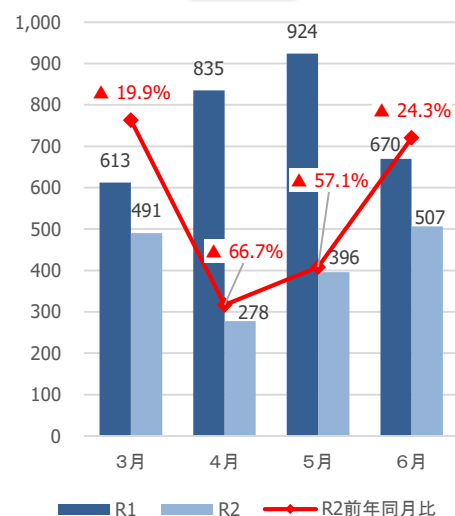

新型コロナウイルス感染症による 県内観光客入込数等への影響 【登米圏域】

みやぎ観光振興会議

宮城県の観光客入込数及び宿泊観光客数

【県全体】観光客入込数推移（3月～6月）

出典：宮城県観光課調べ

【県全体】宿泊観光客数推移（3月～6月）

出典：宮城県観光課調べ

登米圏域の観光客入込数及び宿泊観光客数

【登米】観光客入込数推移（3月～6月）

出典：宮城県観光課調べ

【登米】宿泊観光客数推移（3月～6月）

出典：宮城県観光課調べ

【参考①】各圏域の観光客入込数

(千人)

県全体

仙南圏域

仙台圏域

大崎圏域

栗原圏域

登米圏域

石巻圏域

気仙沼・本吉圏域

【参考②】各圏域の宿泊観光客数

(千人)