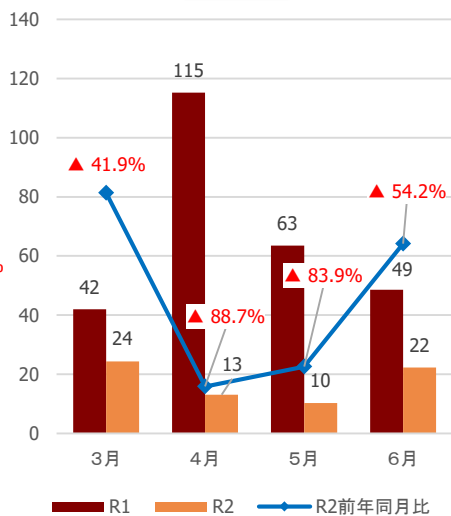

【登米】観光客入込数推移（3月～6月）

出典：宮城県観光課調べ

【登米】宿泊観光客数推移（3月～6月）

出典：宮城県観光課調べ

【参考①】各圏域の観光客入込数

(千人)

県全体

仙南圏域

仙台圏域

大崎圏域

栗原圏域

登米圏域

石巻圏域

気仙沼・本吉圏域

【参考②】各圏域の宿泊観光客数

(千人)

県全体

仙南圏域

仙台圏域

大崎圏域

栗原圏域

登米圏域

石巻圏域

気仙沼・本吉圏域