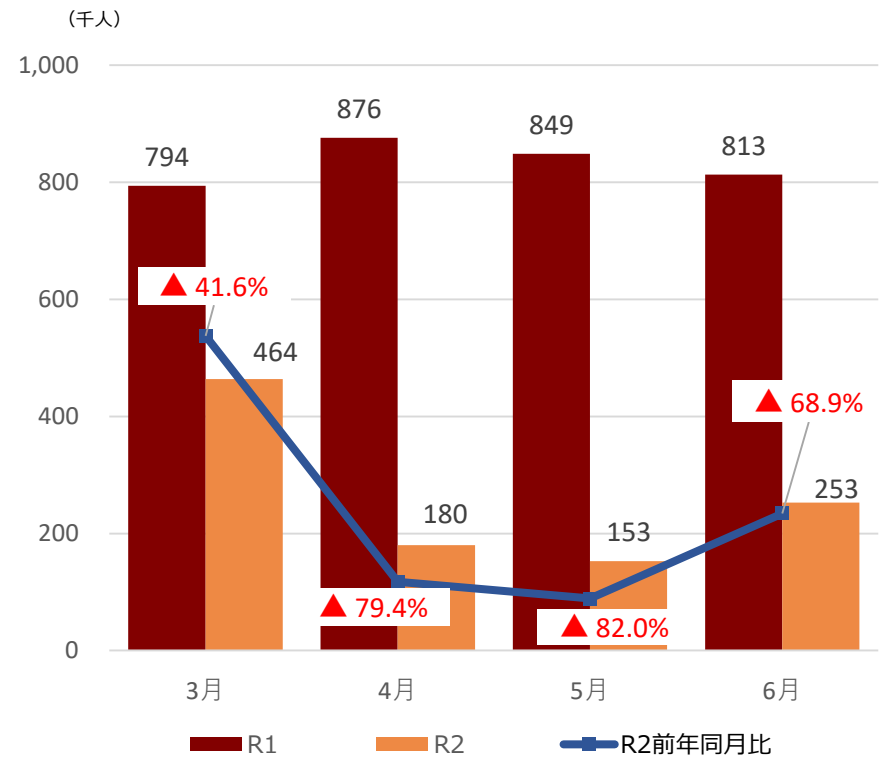

新型コロナウイルス感染症による 県内観光客入込数等への影響 【登米圏域】

みやぎ観光振興会議

宮城県の観光客入込数及び宿泊観光客数

【県全体】観光客入込数推移（3月～6月）

出典：宮城県観光課調べ

【県全体】宿泊観光客数推移（3月～6月）

出典：宮城県観光課調べ

登米圏域の観光客入込数及び宿泊観光客数

【登米】観光客入込数推移（3月～6月）

出典：宮城県観光課調べ

【登米】宿泊観光客数推移（3月～6月）

出典：宮城県観光課調べ

【参考①】各圏域の観光客入込数

(千人)

県全体

仙南圏域