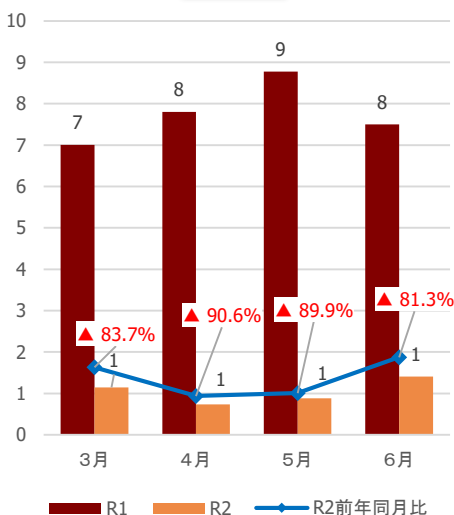

仙台圏域

大崎圏域

栗原圏域

登米圏域

石巻圏域

気仙沼・本吉圏域

【参考②】各圏域の宿泊観光客数

(千人)

県全体

仙南圏域

仙台圏域

大崎圏域

栗原圏域

登米圏域

石巻圏域

気仙沼・本吉圏域