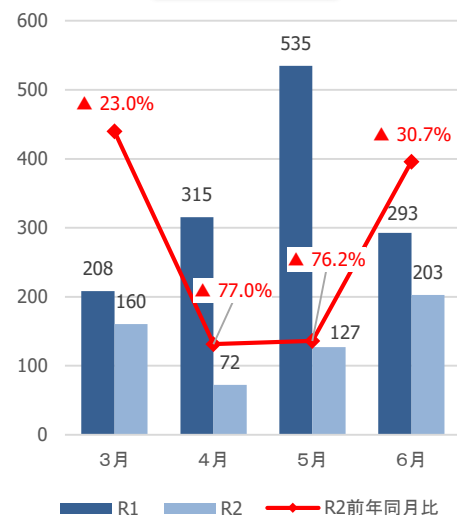

【登米】観光客入込数推移（3月～6月）

出典：宮城県観光課調べ

【登米】宿泊観光客数推移（3月～6月）

出典：宮城県観光課調べ

【参考①】各圏域の観光客入込数

(千人)

県全体

仙南圏域

仙台圏域

大崎圏域

栗原圏域

登米圏域

石巻圏域

気仙沼・本吉圏域

【参考②】各圏域の宿泊観光客数

(千人)

県全体

仙南圏域

仙台圏域

大崎圏域

栗原圏域

登米圏域

石巻圏域

気仙沼・本吉圏域