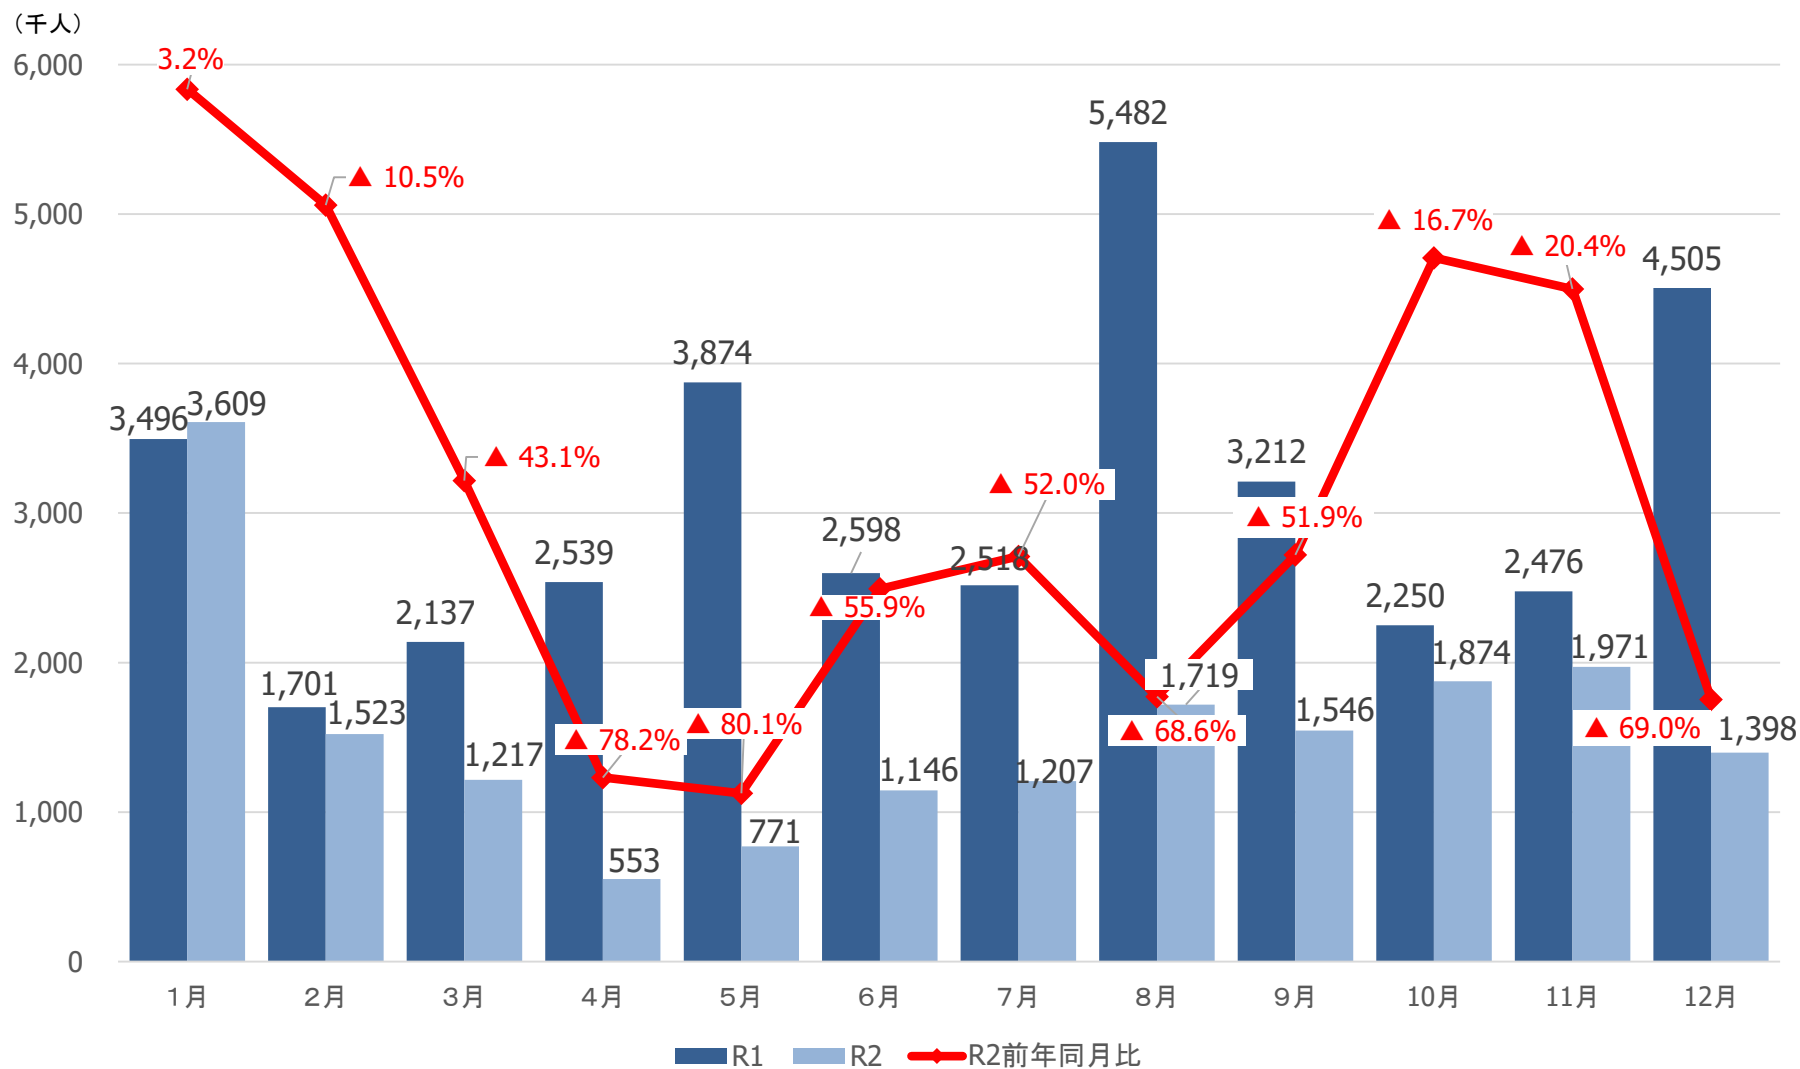

仙台圏域の観光客入込数