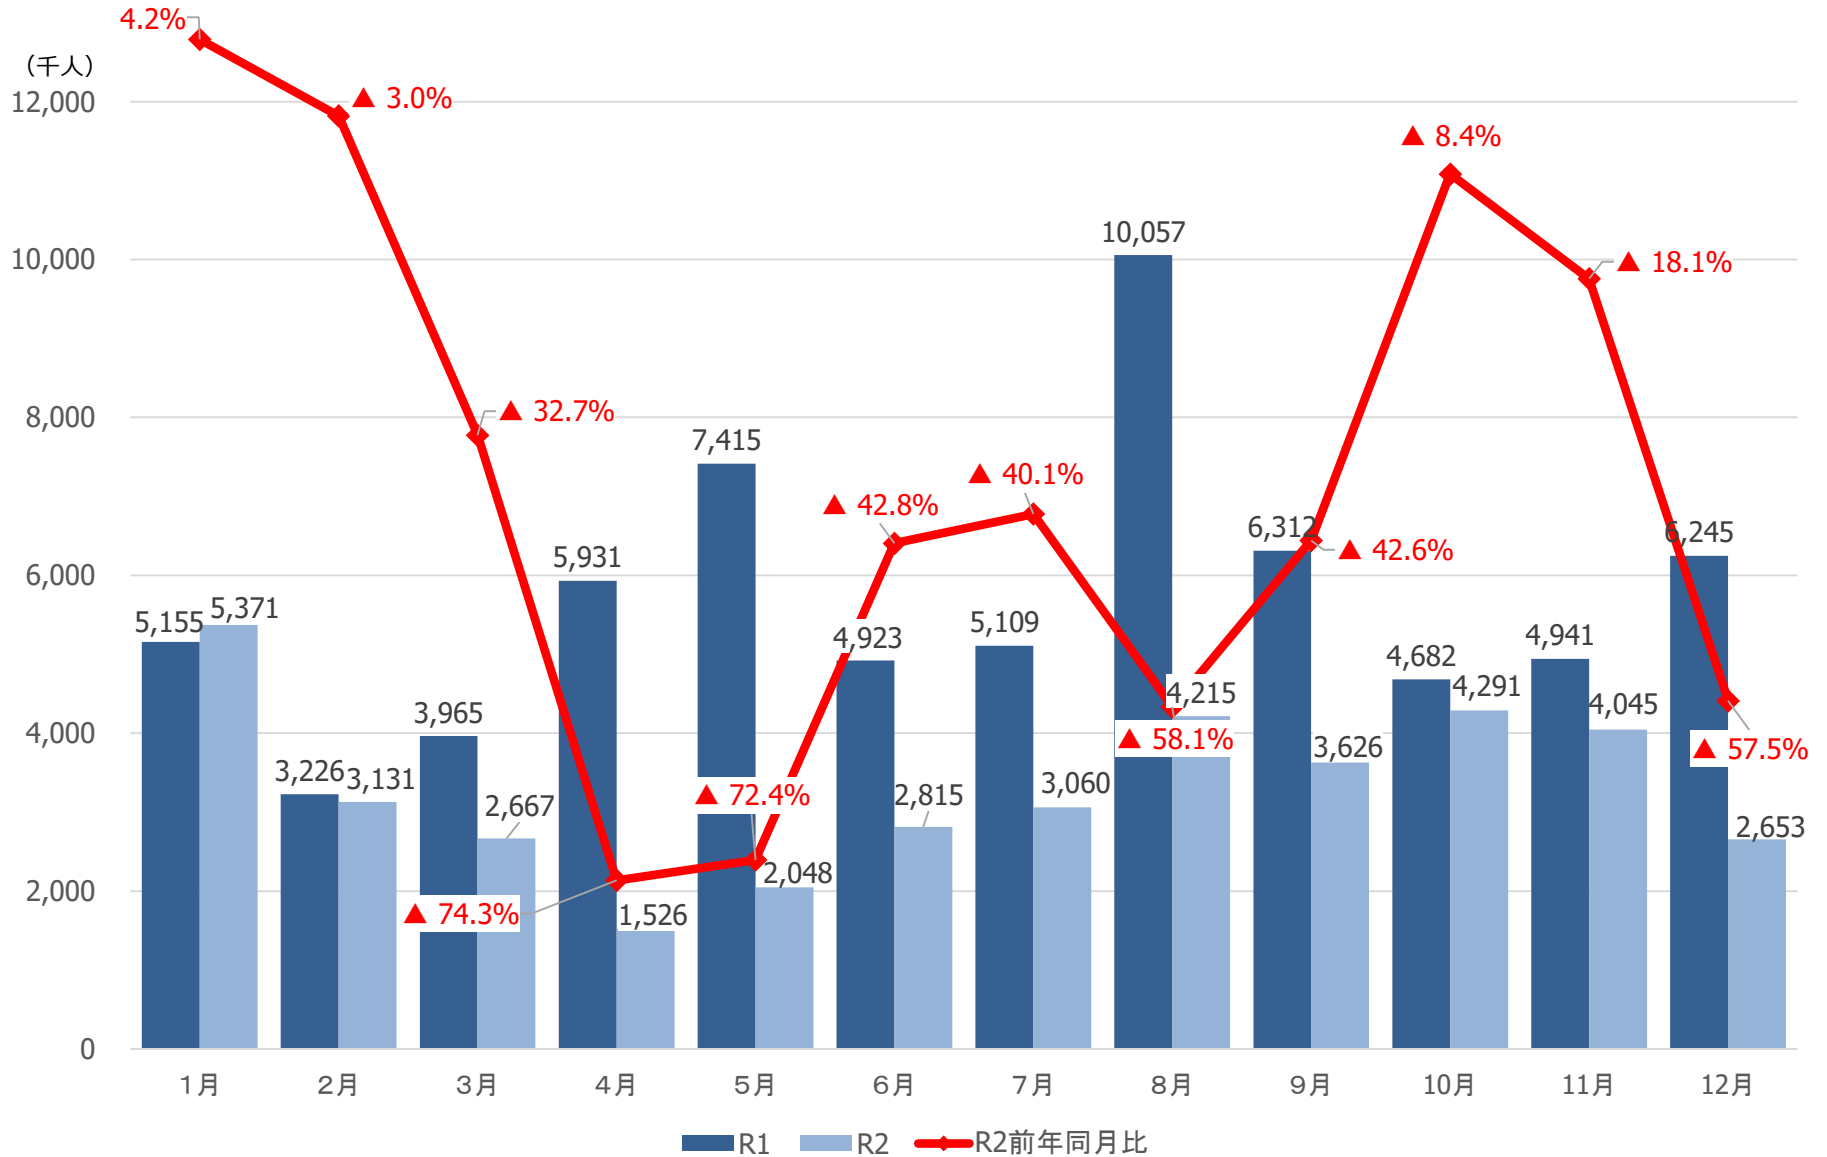

# 令和2年観光統計概要 (速報値) について

みやぎ観光振興会議

# 宮城県の観光客入込数

# 仙南圏域の観光客入込数