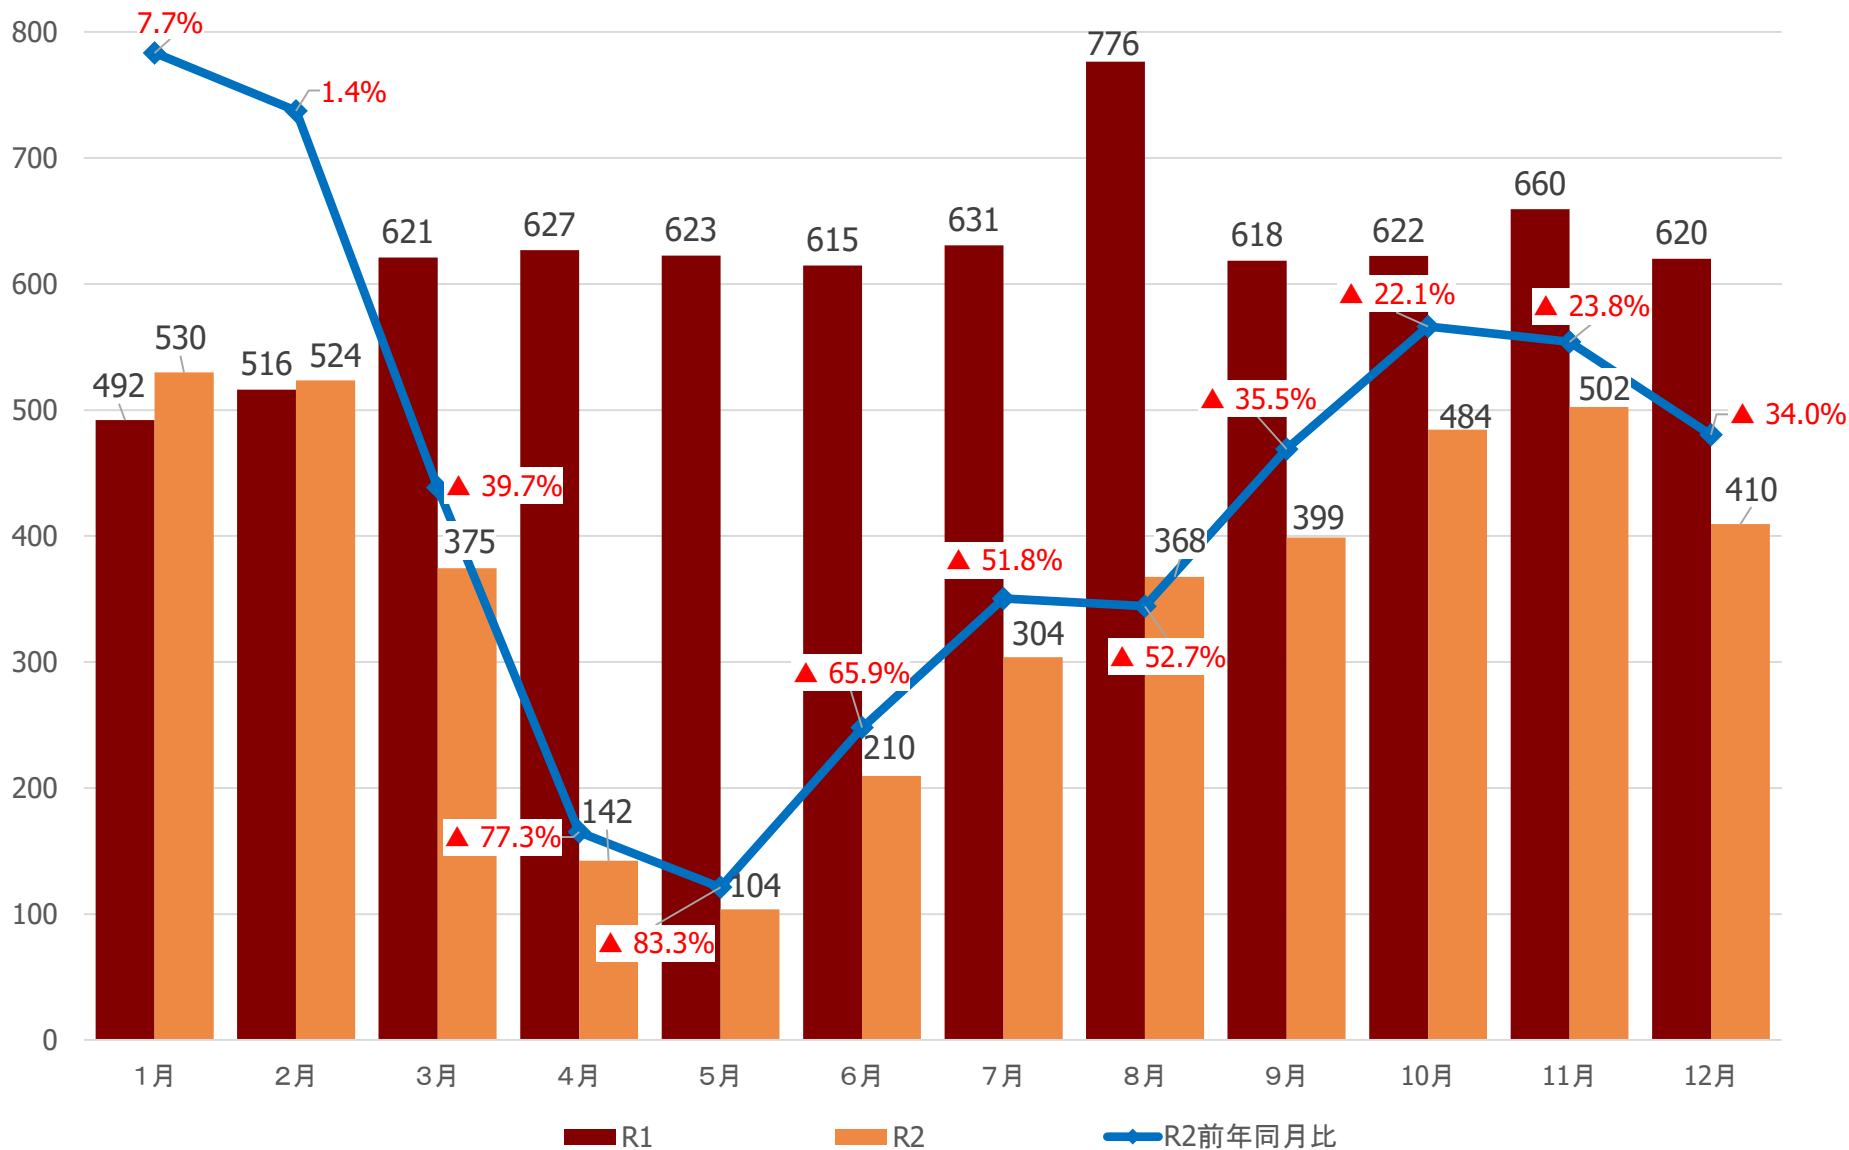

仙台圏域の宿泊観光客数

(千人)