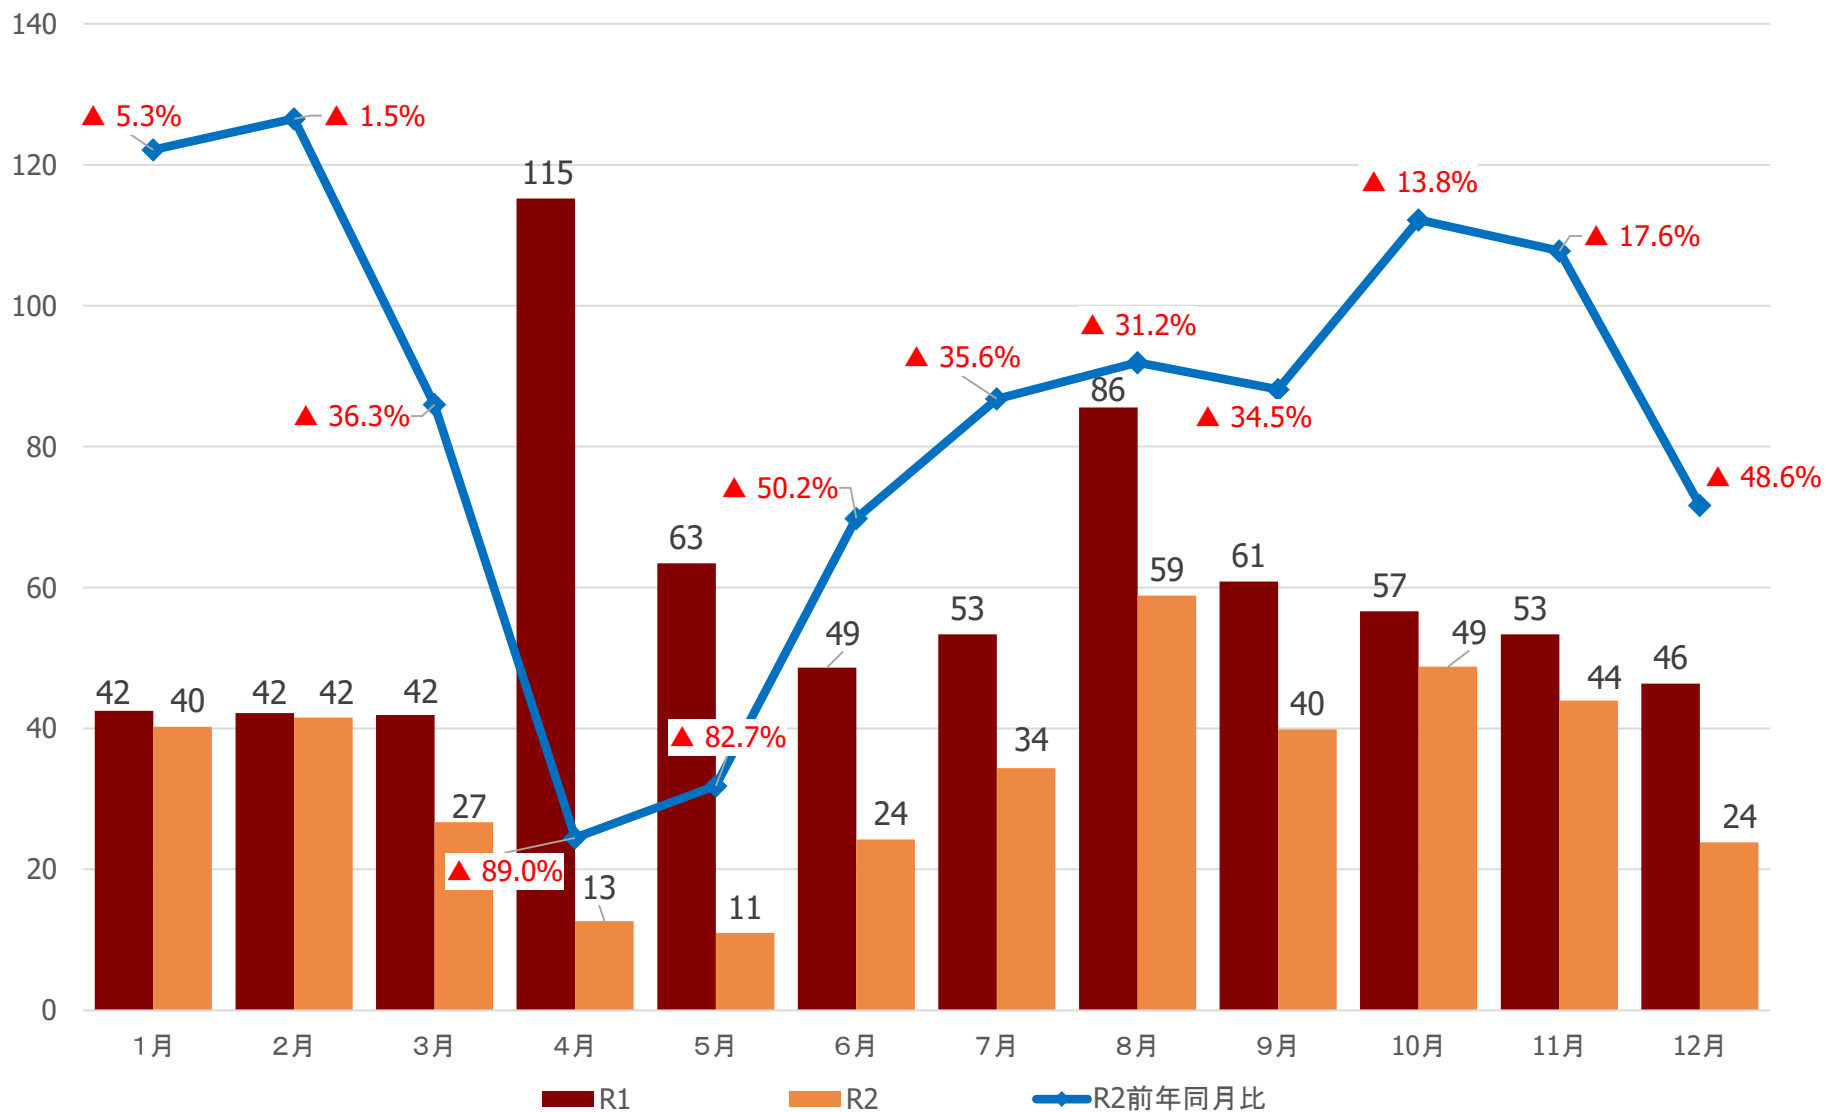

仙南圏域の宿泊観光客数

(千人)