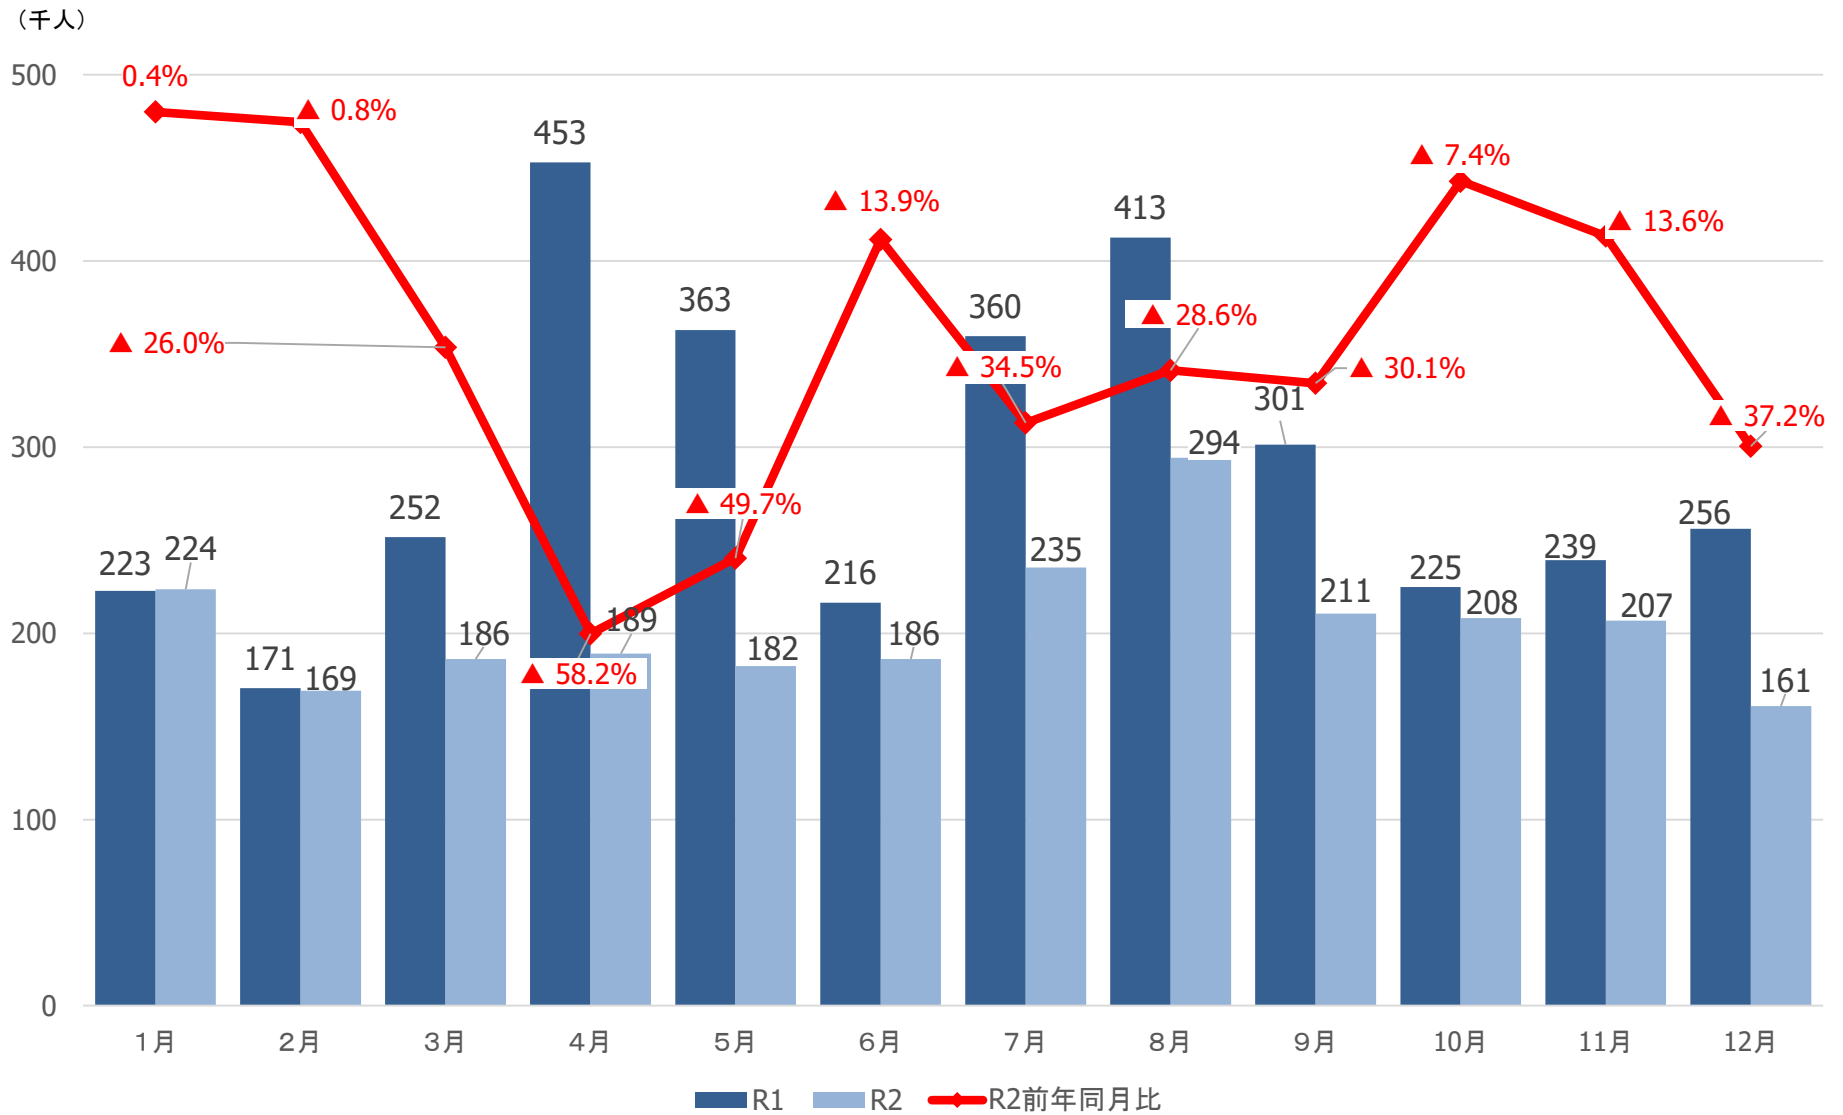

登米圏域の観光客入込数