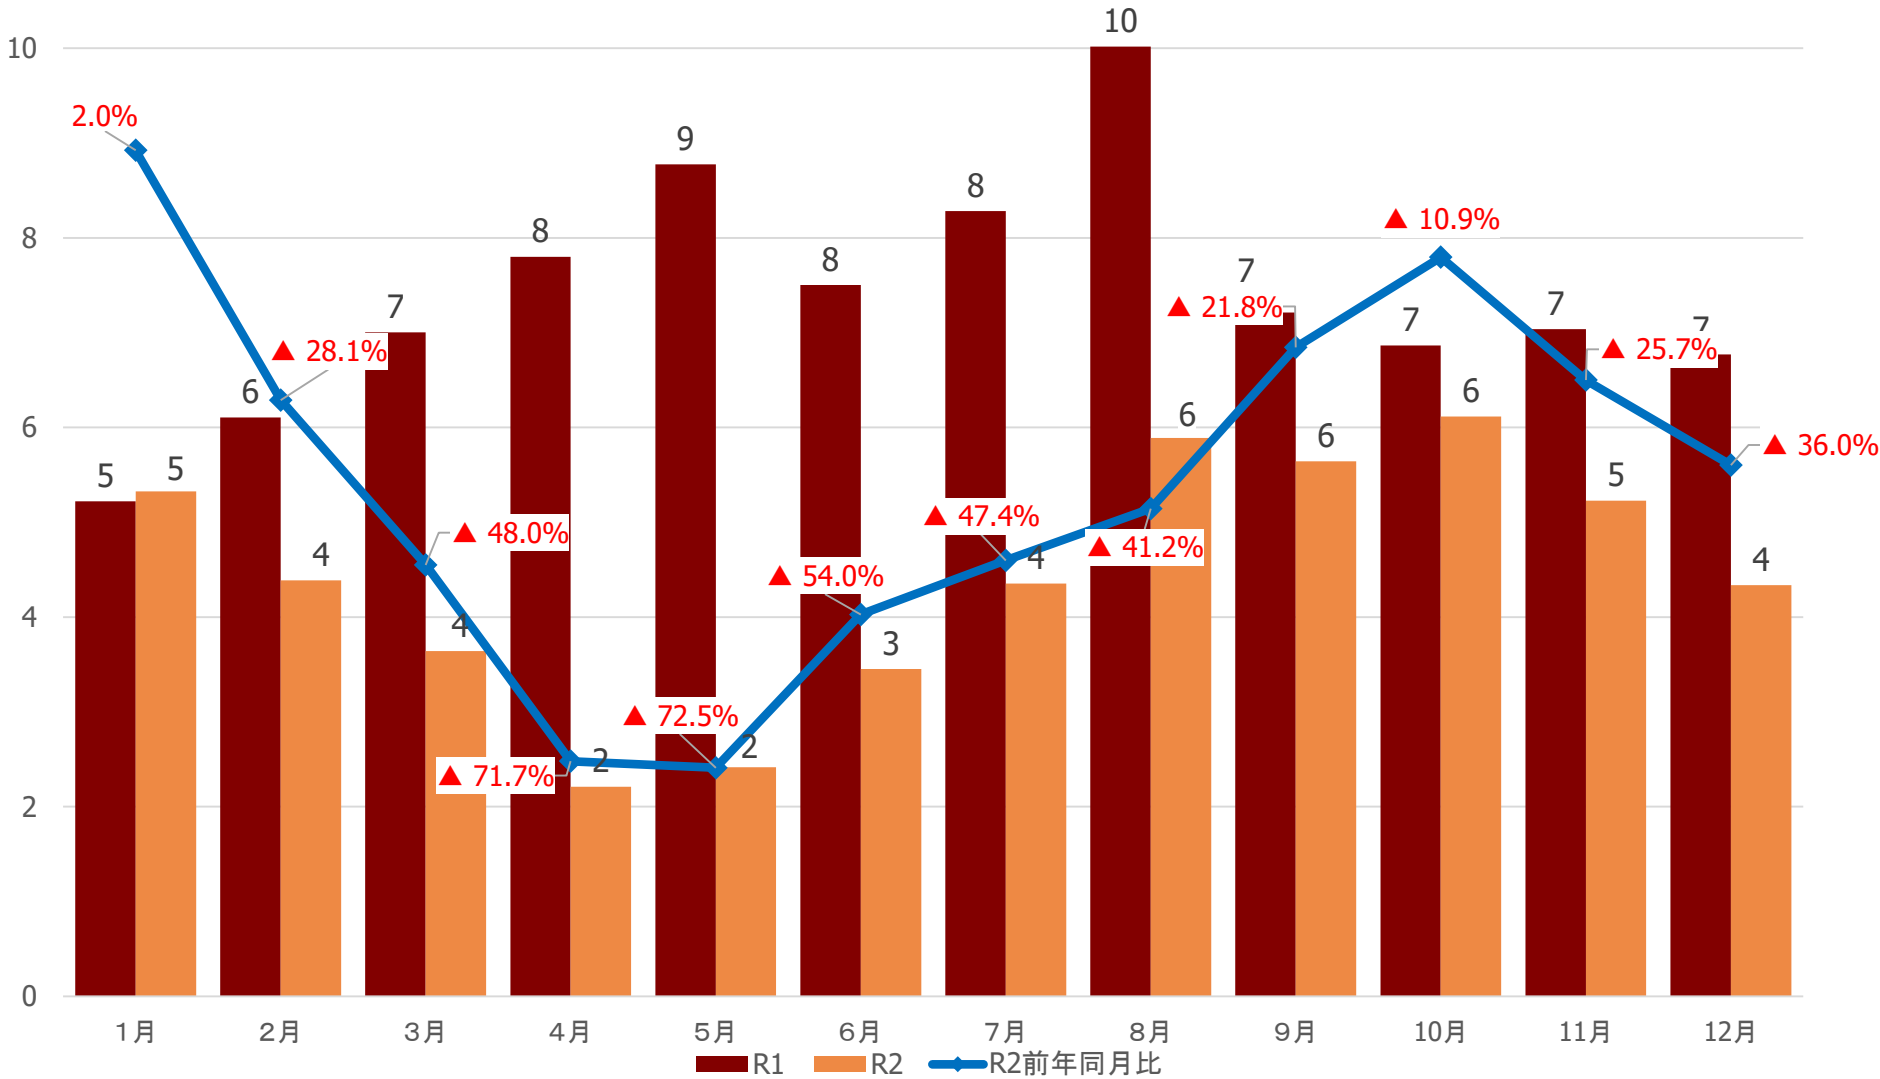

登米圏域の宿泊観光客数

(千人)