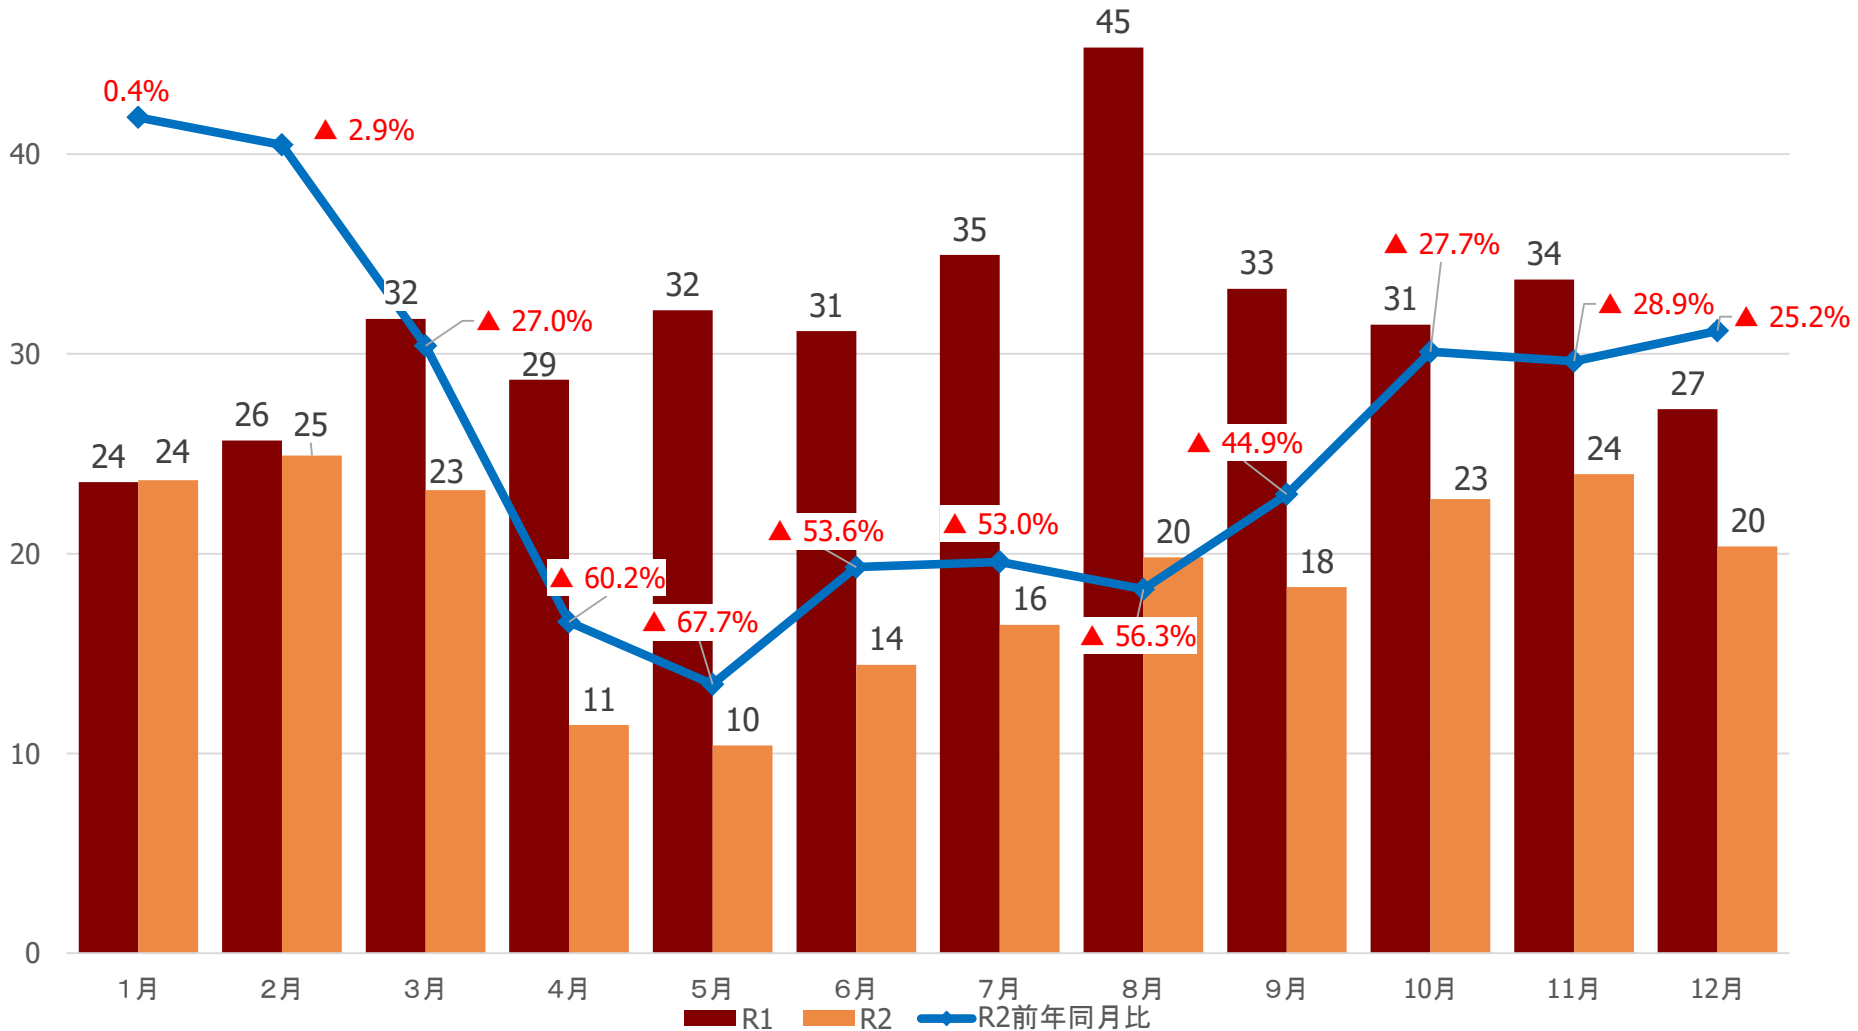

1月

2月

3月

4月

5月

6月

7月

8月

9月

10月

11月

12月

■ R1

■ R2

◆ R2前年同月比

# 気仙沼圏域の宿泊観光客数