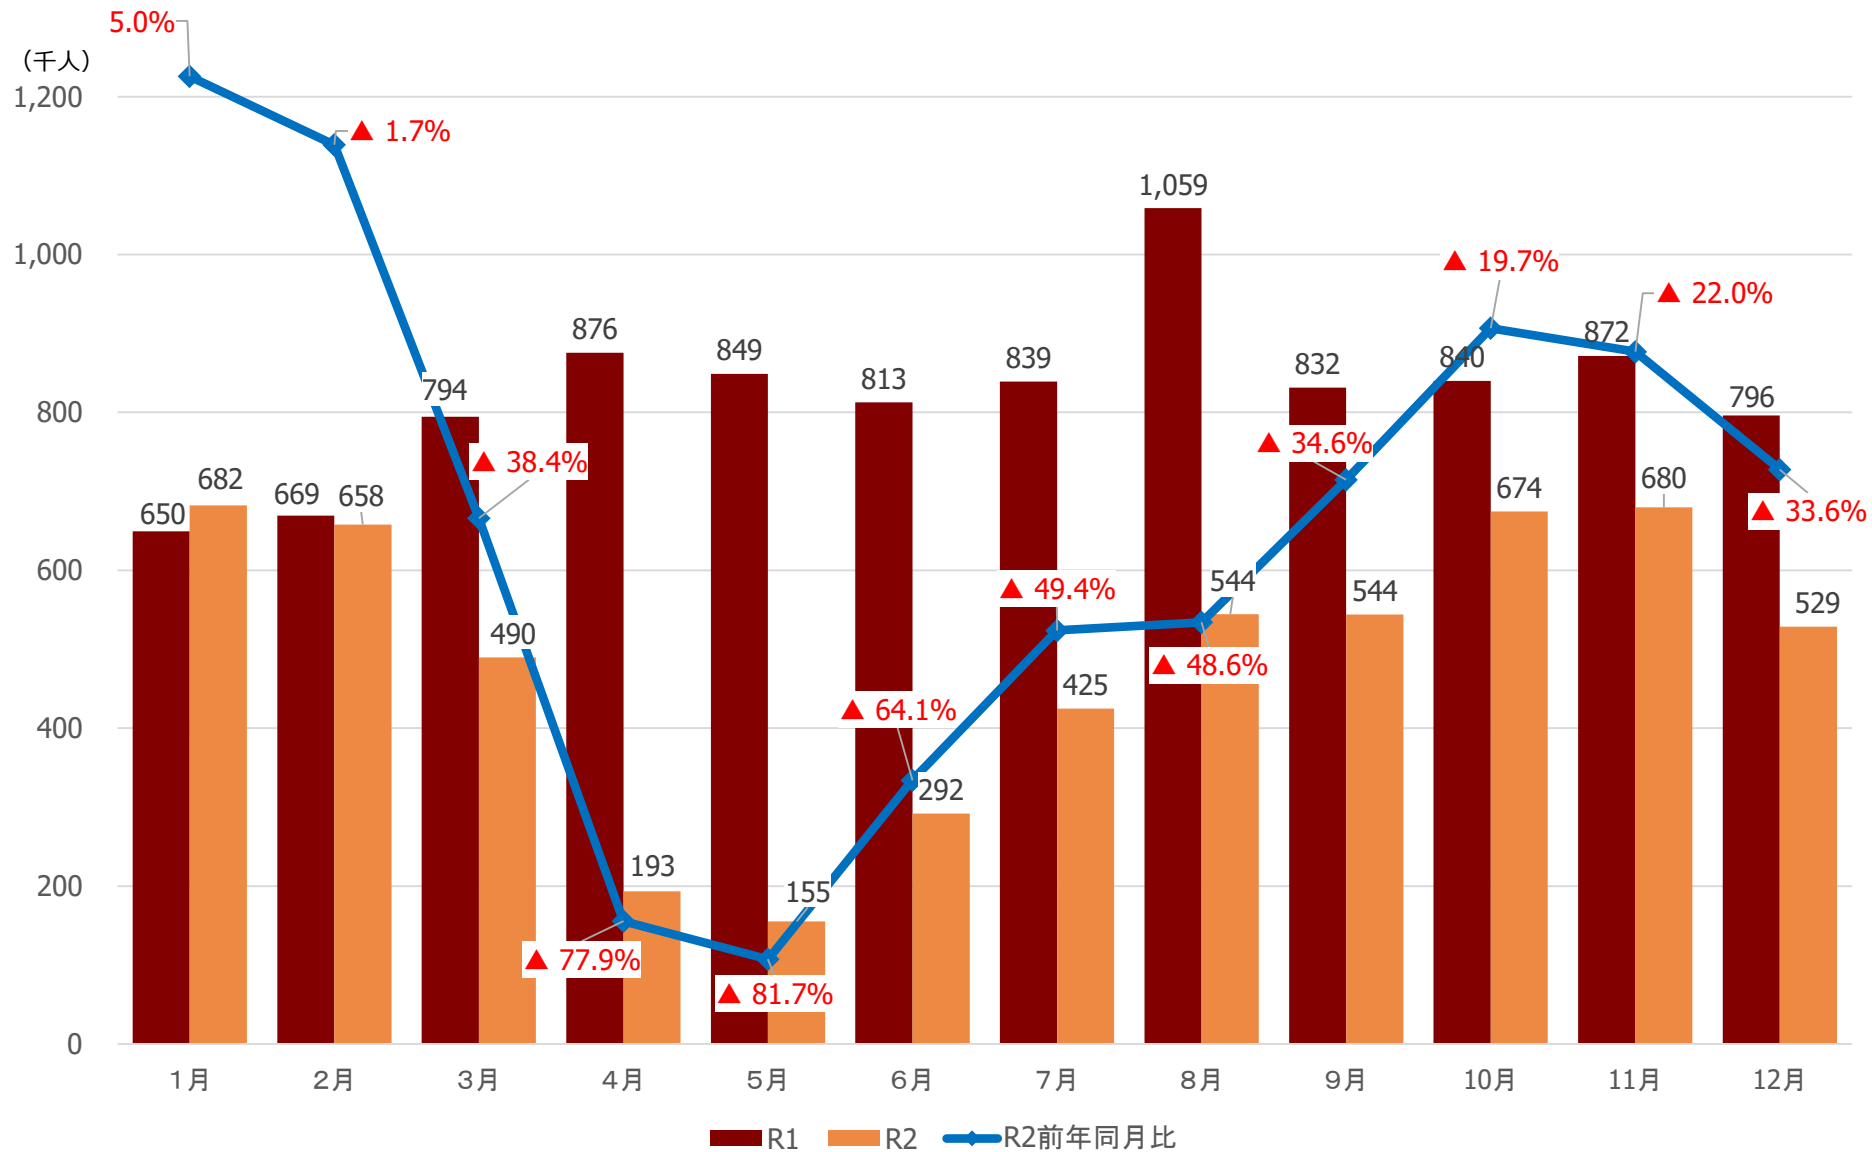

宮城県の宿泊観光客数