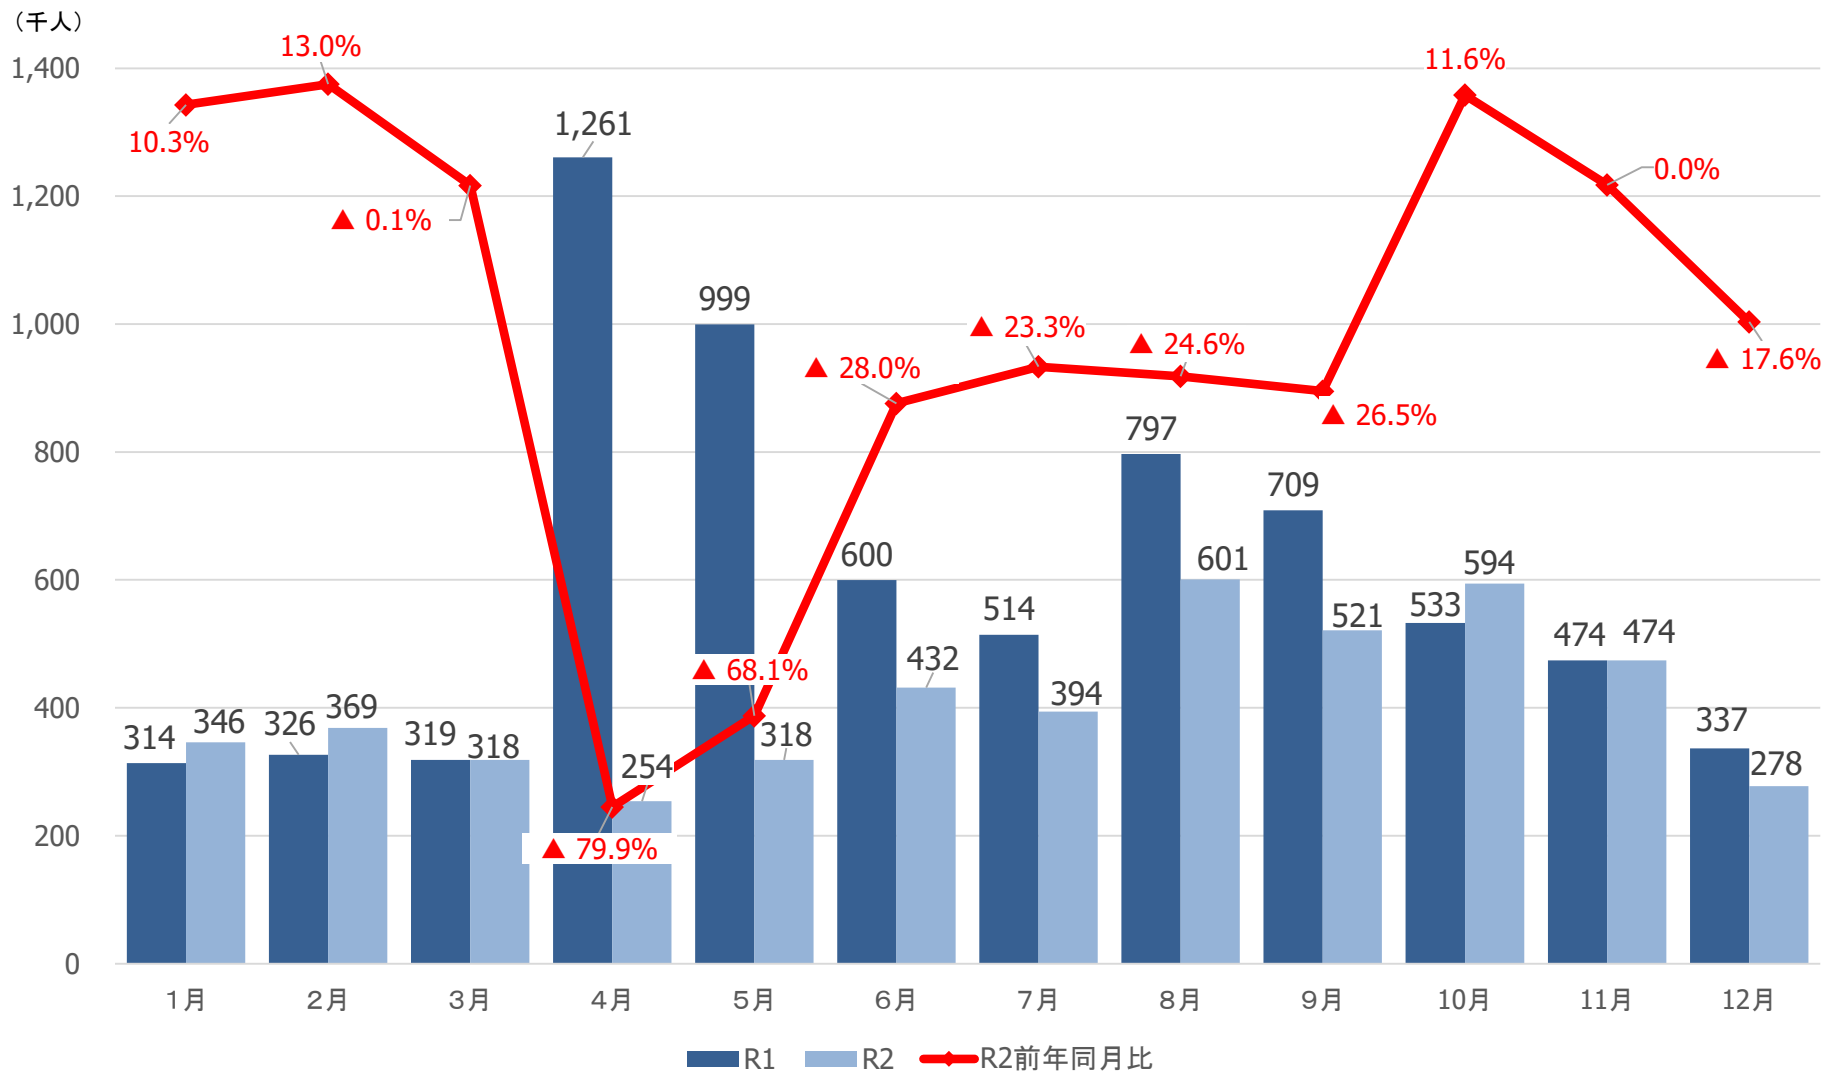

# 令和2年観光統計概要 (速報値) について

みやぎ観光振興会議

# 宮城県の観光客入込数

# 仙南圏域の観光客入込数