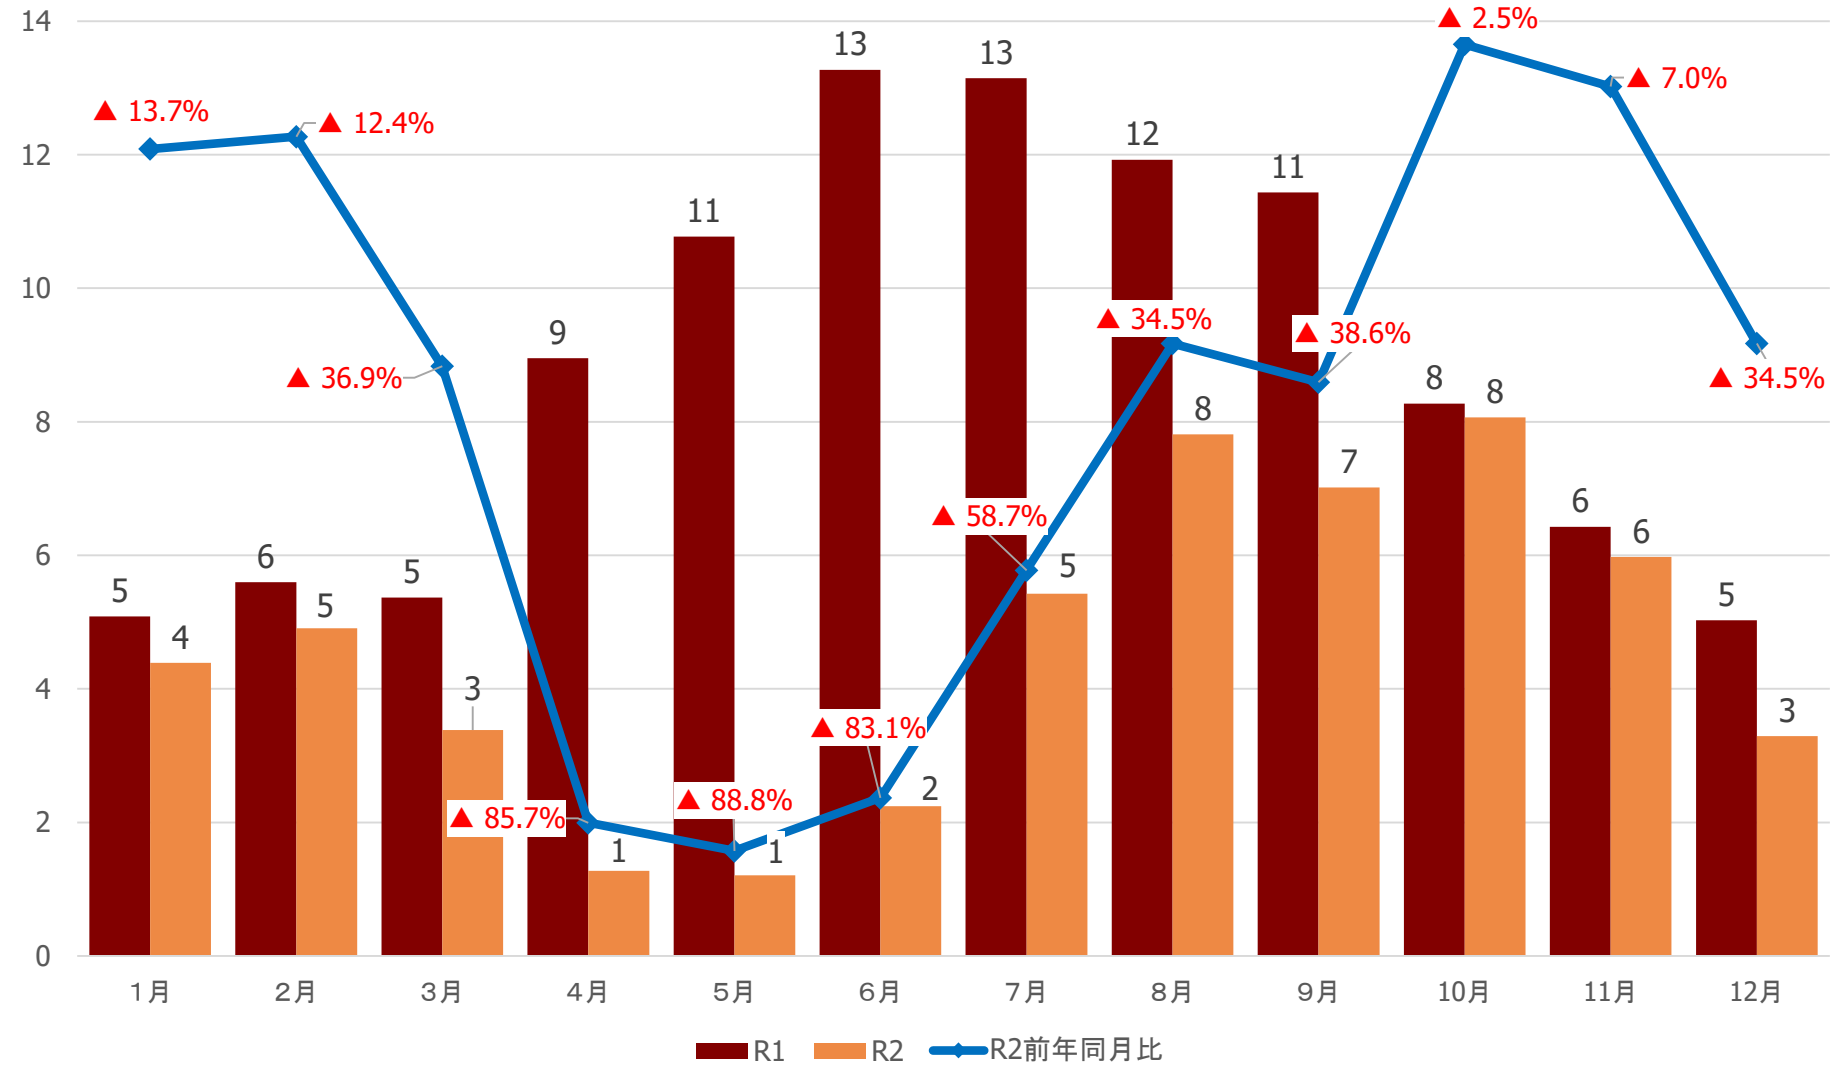

栗原圏域の宿泊観光客数

(千人)