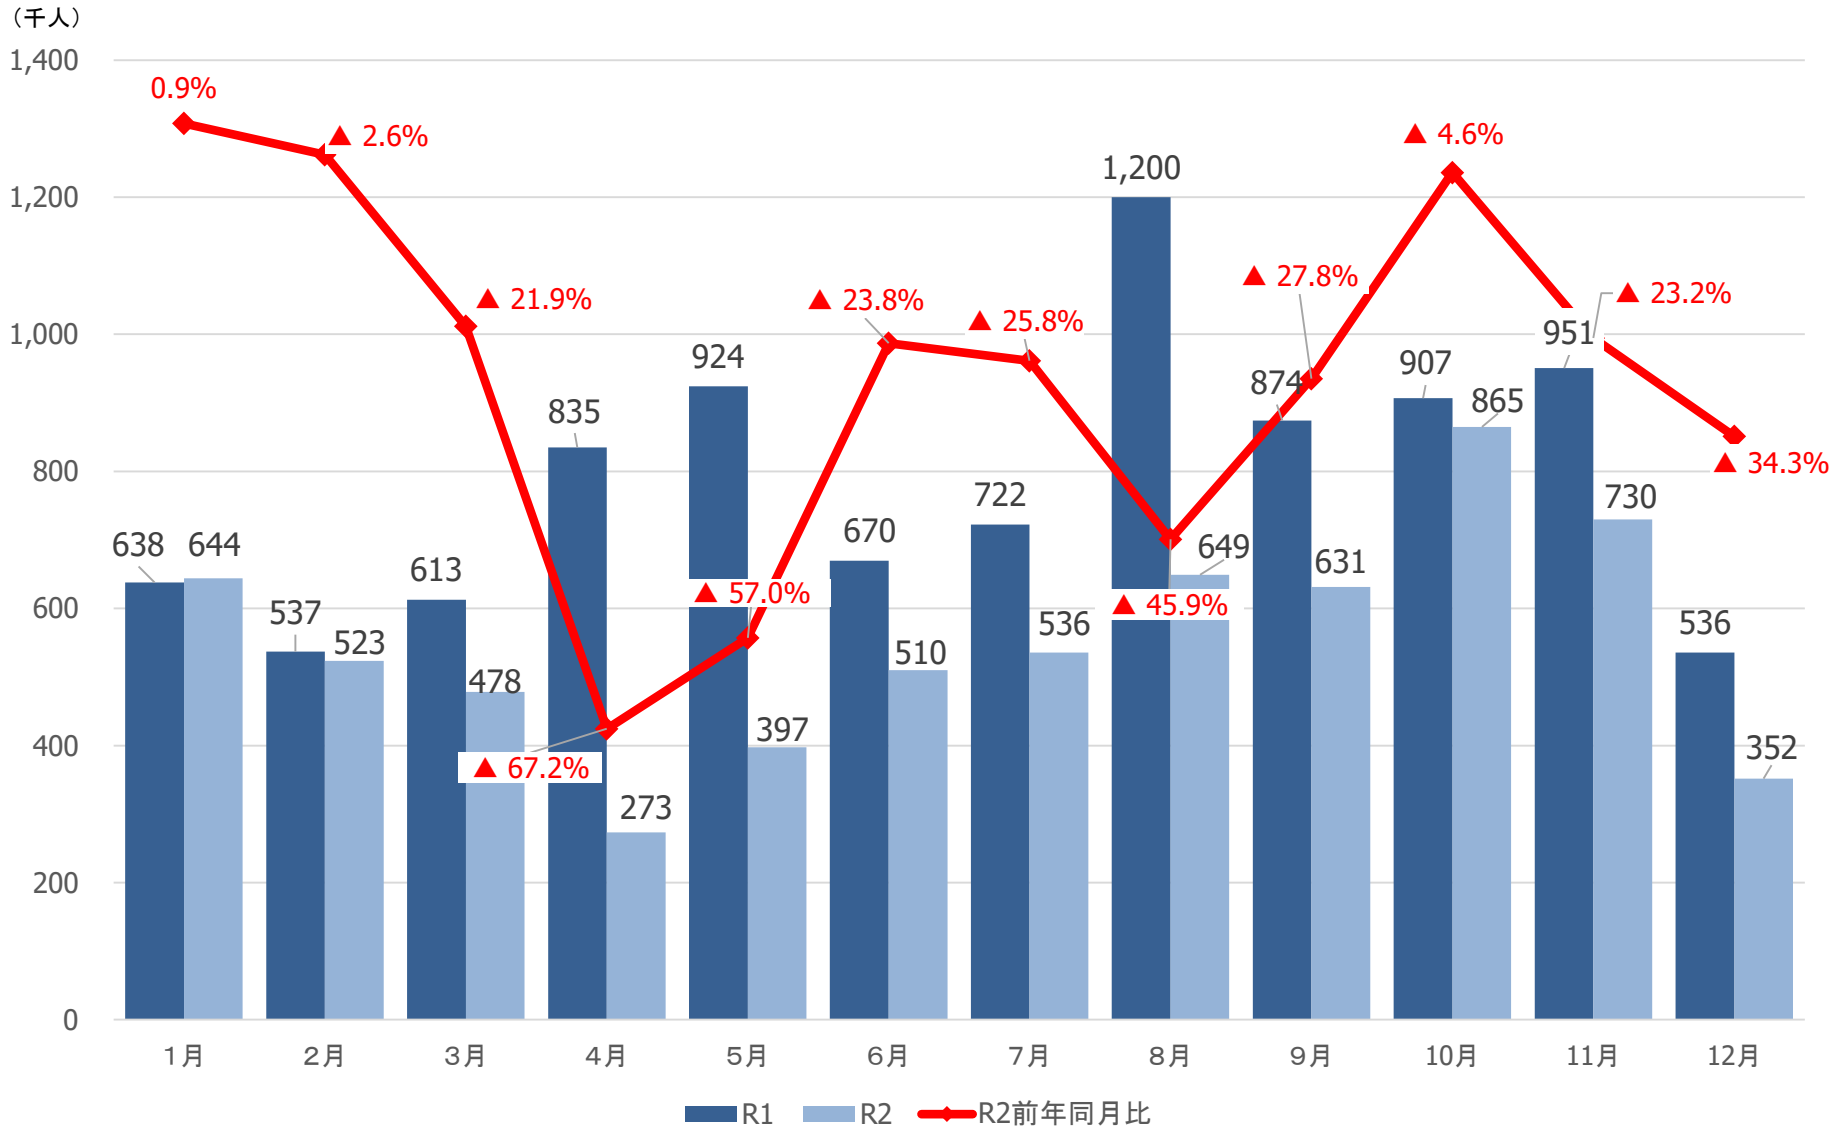

大崎圏域の観光客入込数