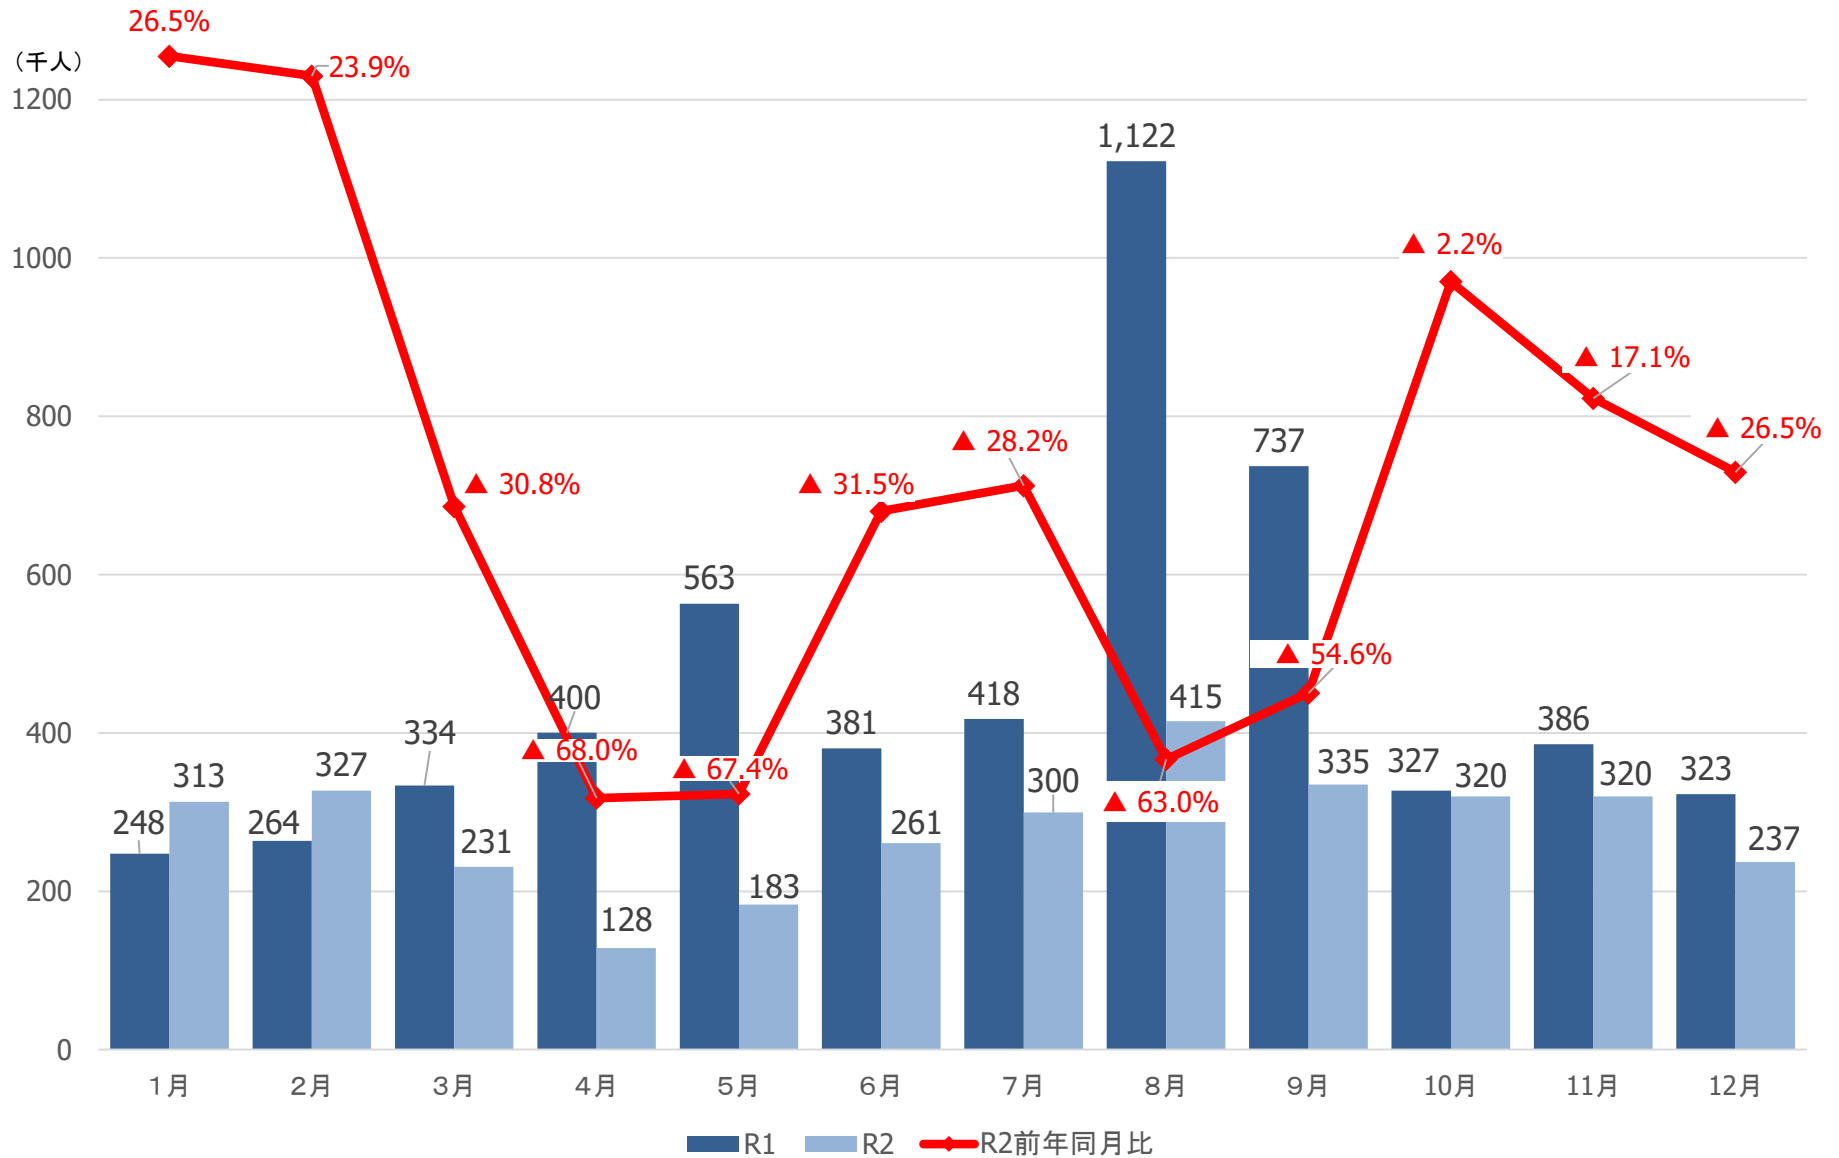

石巻圏域の観光客入込数