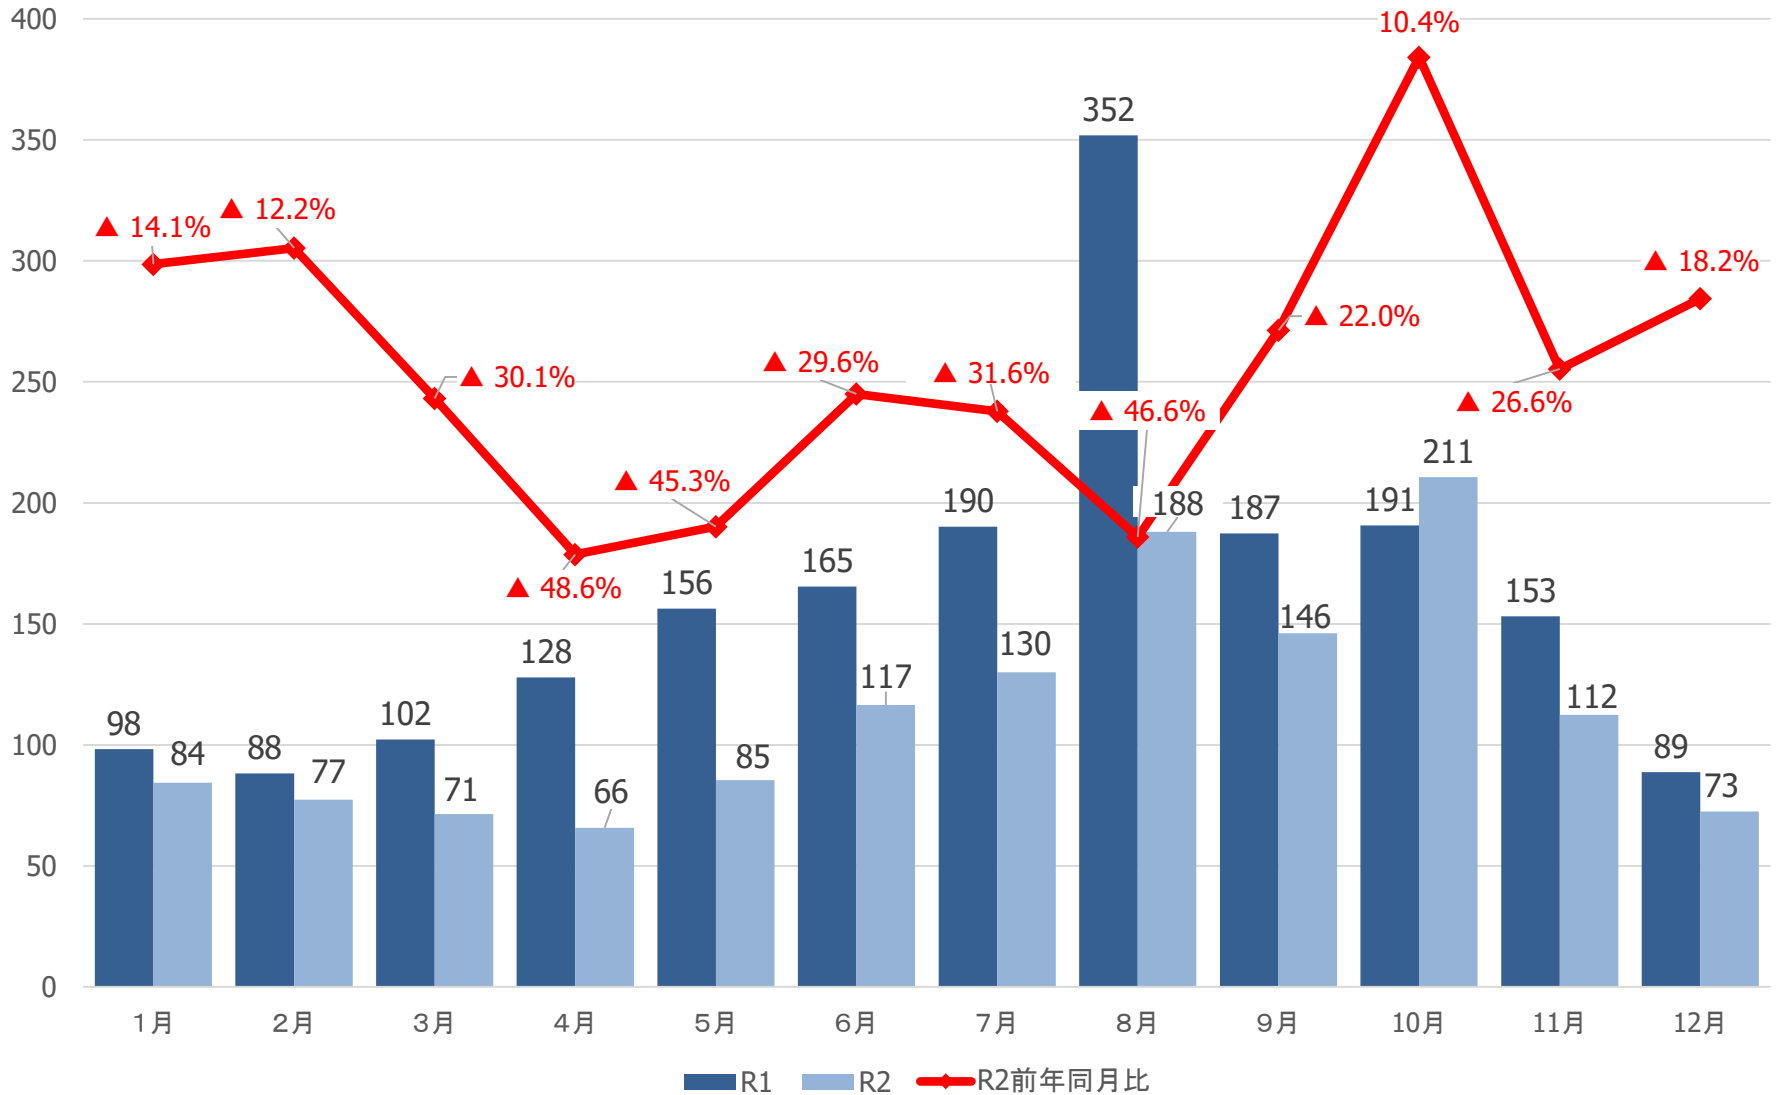

# 仙南圏域の観光客入込数

# 仙台圏域の観光客入込数

# 大崎圏域の観光客入込数

# 栗原圏域の観光客入込数

(千人)