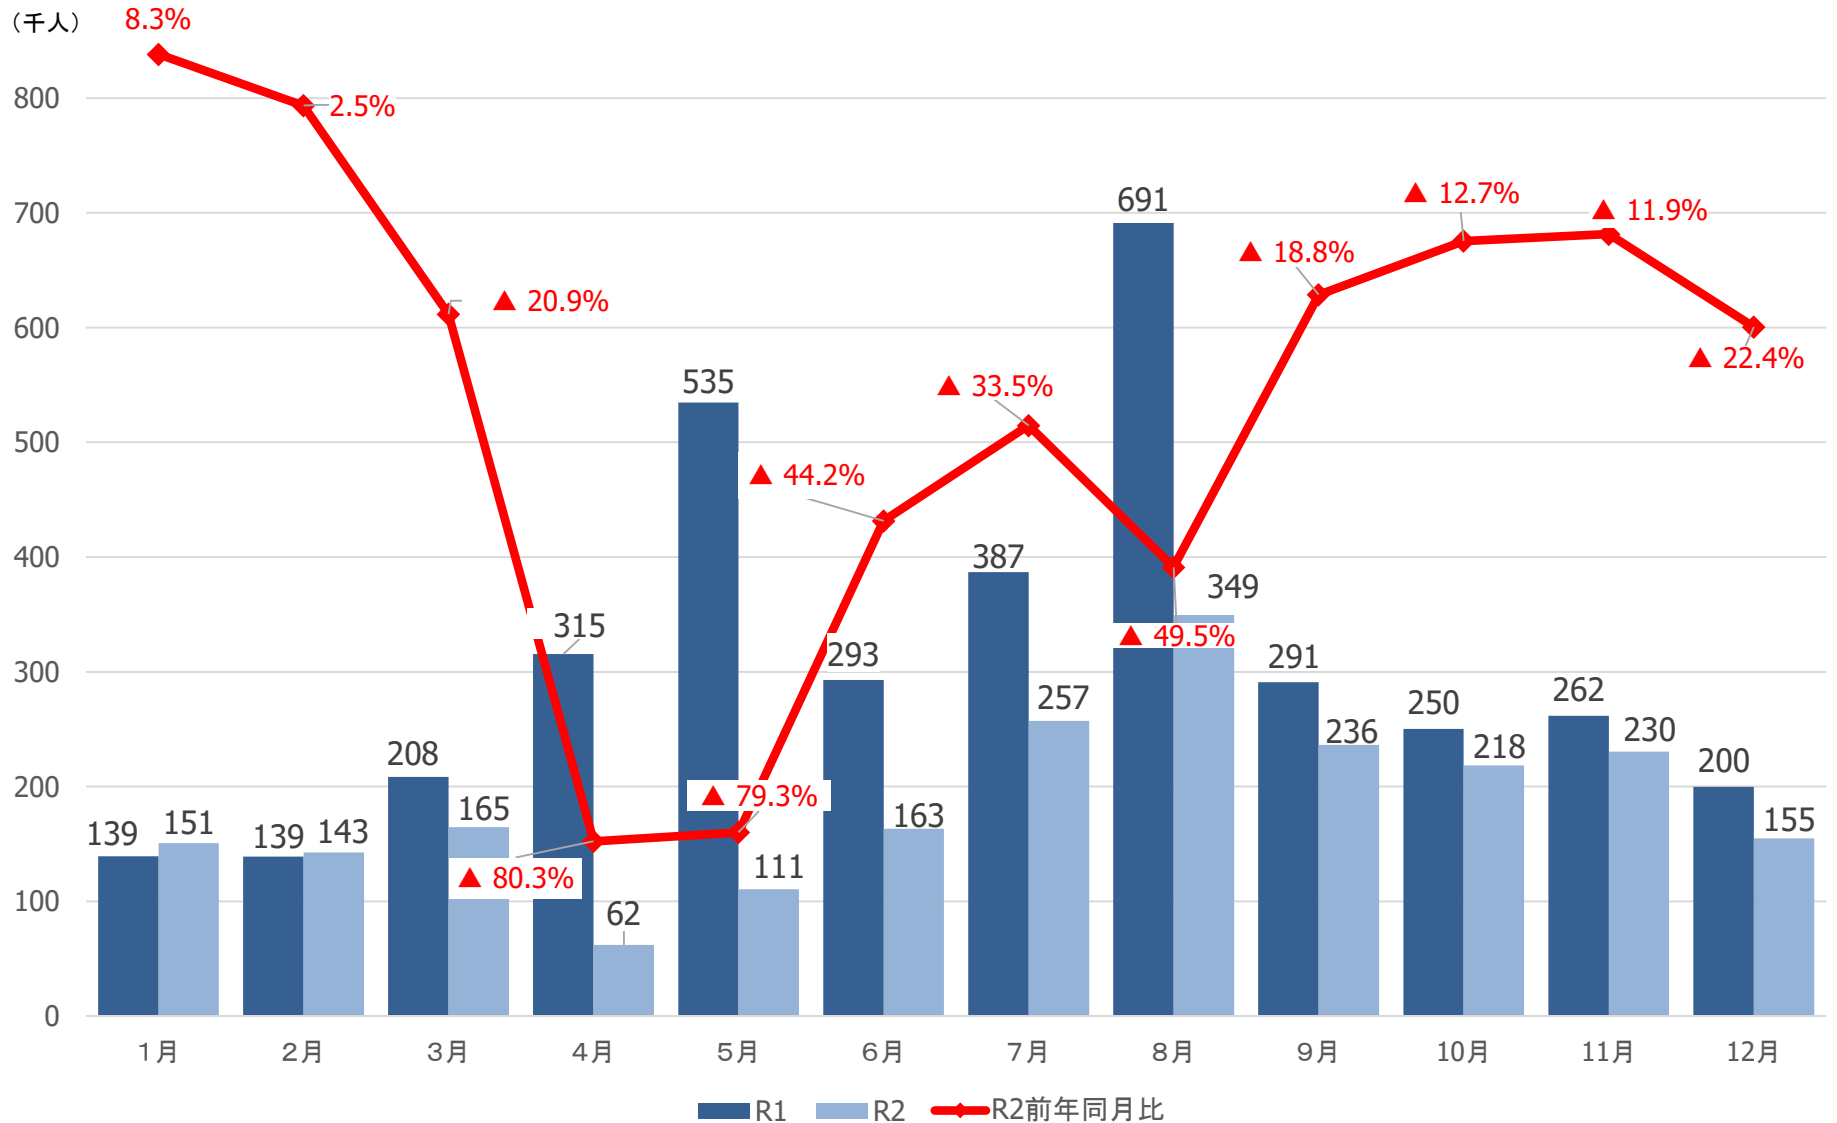

気仙沼・本吉圏域の観光客入込数