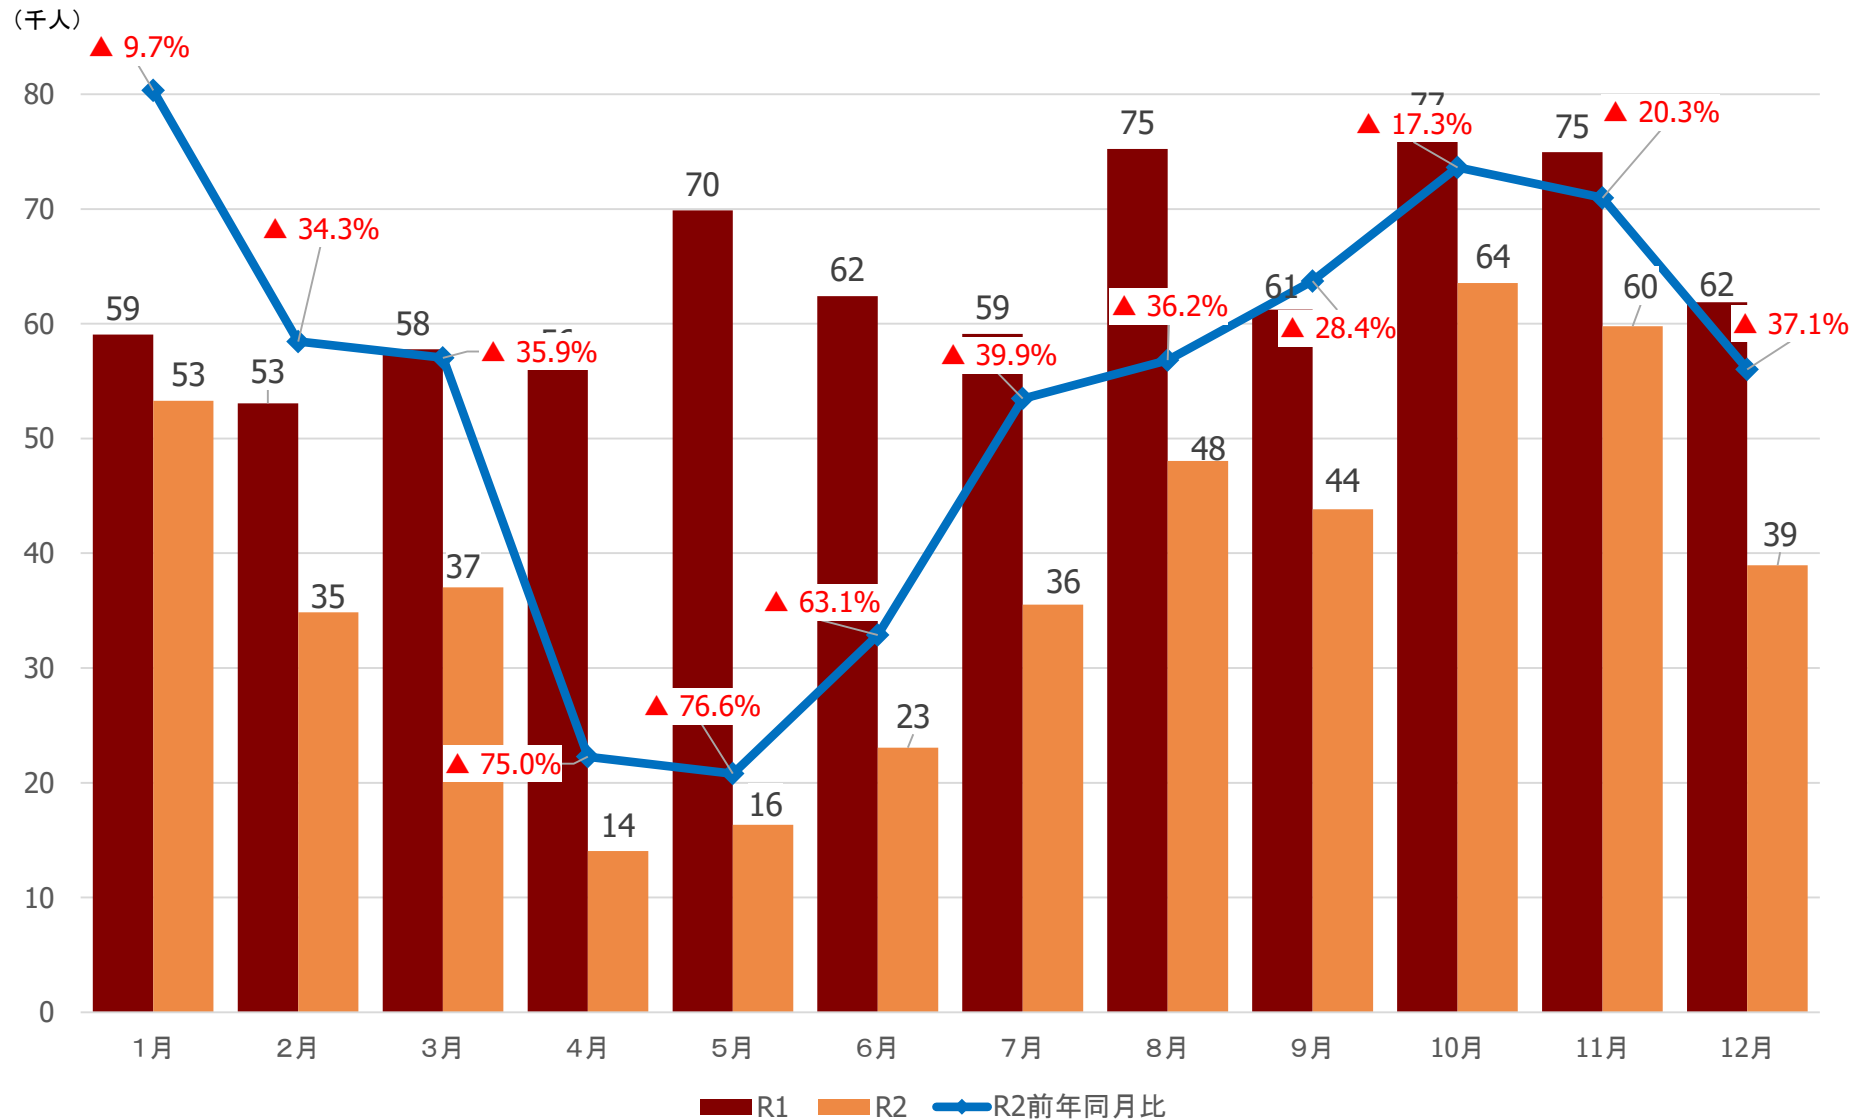

大崎圏域の宿泊観光客数