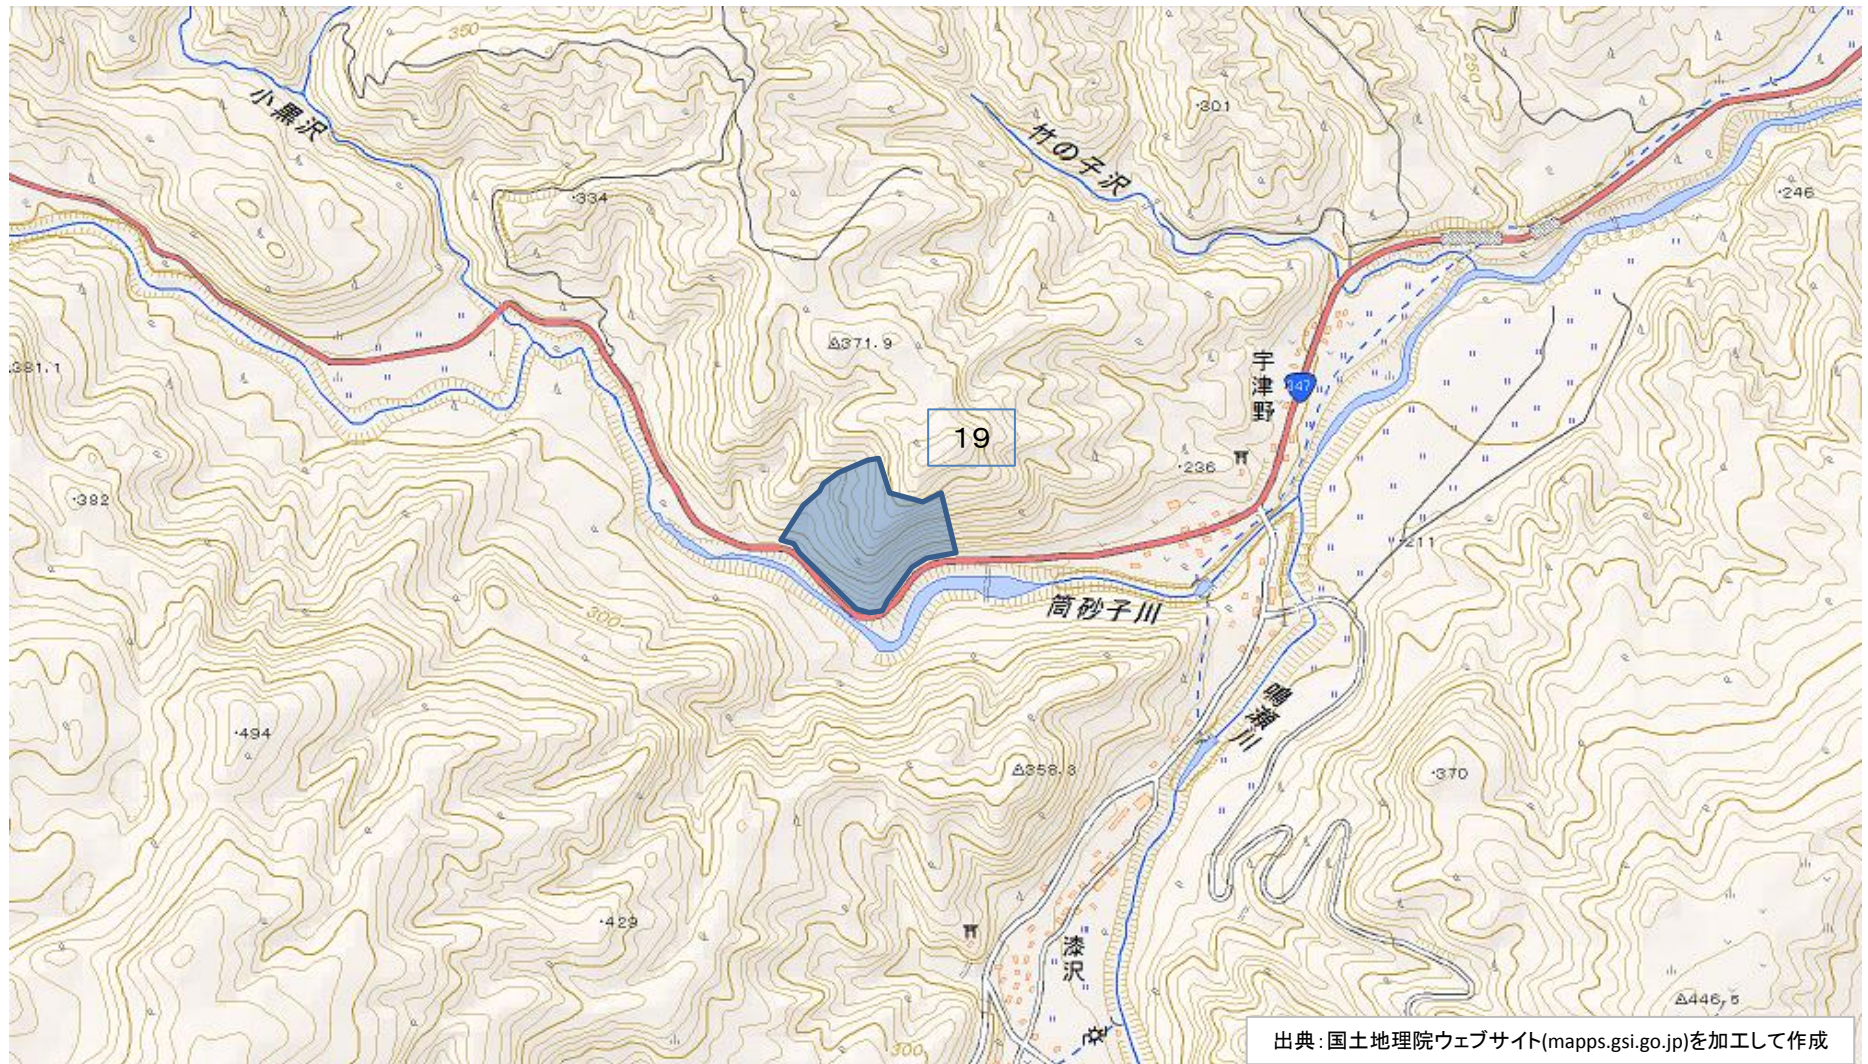

19:加美郡加美町小野田大字内野字筒砂子地内

広域地図

出典: 国土地理院ウェブサイト(mapps.gsi.go.jp)を加工して作