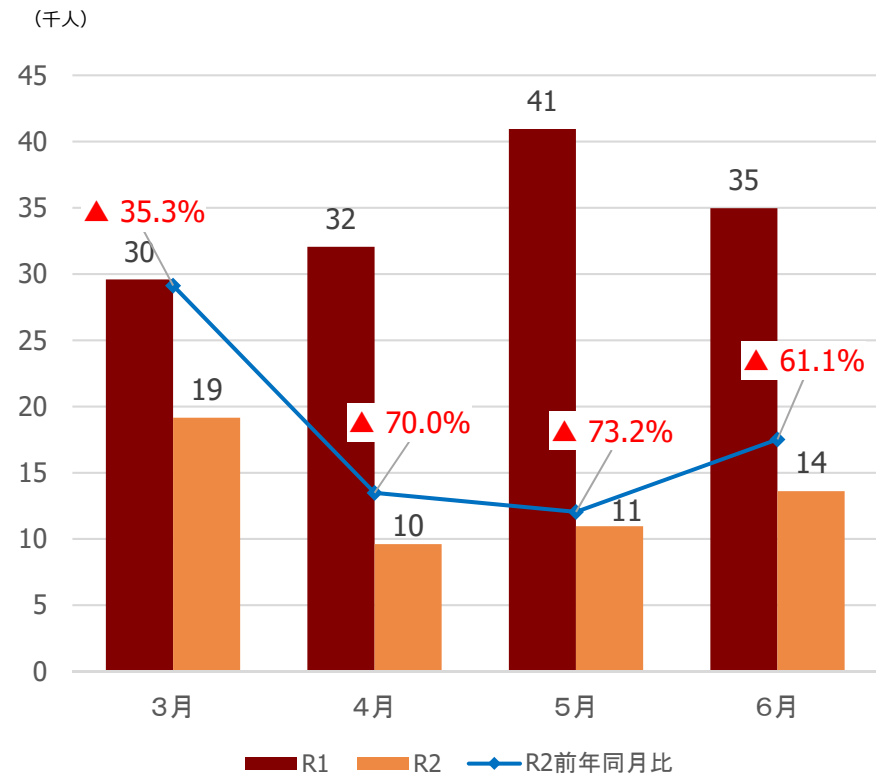

# 新型コロナウイルス感染症による 県内観光客入込数等への影響 【気仙沼・本吉圏域】

みやぎ観光振興会議

# 宮城県の観光客入込数及び宿泊観光客数

【県全体】観光客入込数推移（3月～6月）

出典：宮城県観光課調べ

【県全体】宿泊観光客数推移（3月～6月）

出典：宮城県観光課調べ

# 気仙沼・本吉圏域の観光客入込数及び宿泊観光客数

【気仙沼・本吉】観光客入込数推移（3月～6月）

出典：宮城県観光課調べ

【気仙沼・本吉】宿泊観光客数推移（3月～6月）

出典：宮城県観光課調べ