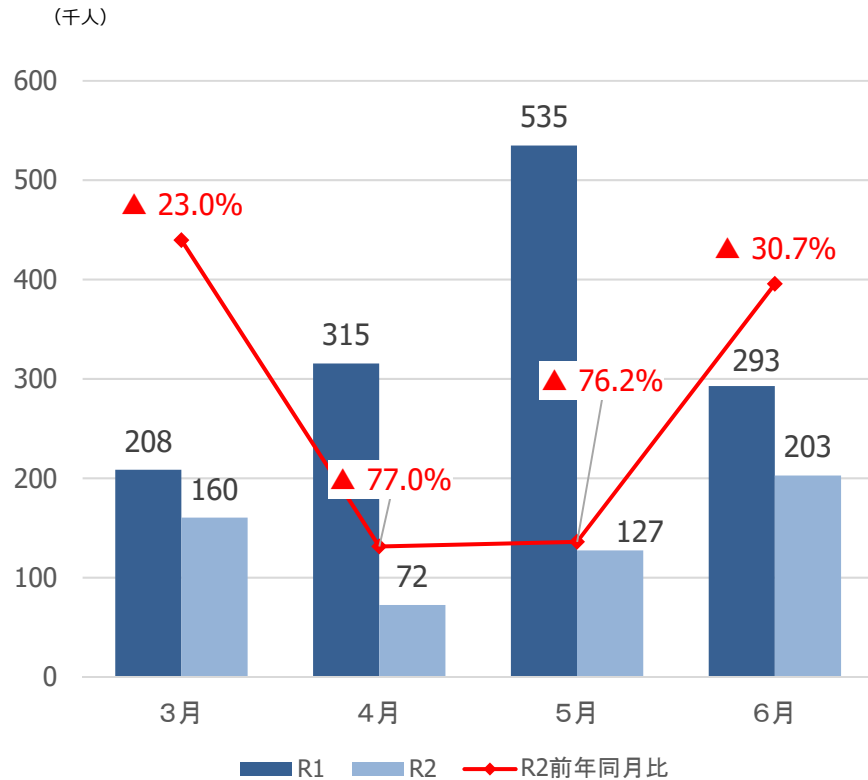

# 新型コロナウイルス感染症による 県内観光客入込数等への影響 【気仙沼・本吉圏域】

みやぎ観光振興会議

# 宮城県の観光客入込数及び宿泊観光客数

【県全体】観光客入込数推移（3月～6月）

出典：宮城県観光課調べ

【県全体】宿泊観光客数推移（3月～6月）

出典：宮城県観光課調べ

# 気仙沼・本吉圏域の観光客入込数及び宿泊観光客数

【気仙沼・本吉】観光客入込数推移（3月～6月）

出典：宮城県観光課調べ

【気仙沼・本吉】宿泊観光客数推移（3月～6月）

出典：宮城県観光課調べ

# 【参考①】各圏域の観光客入込数