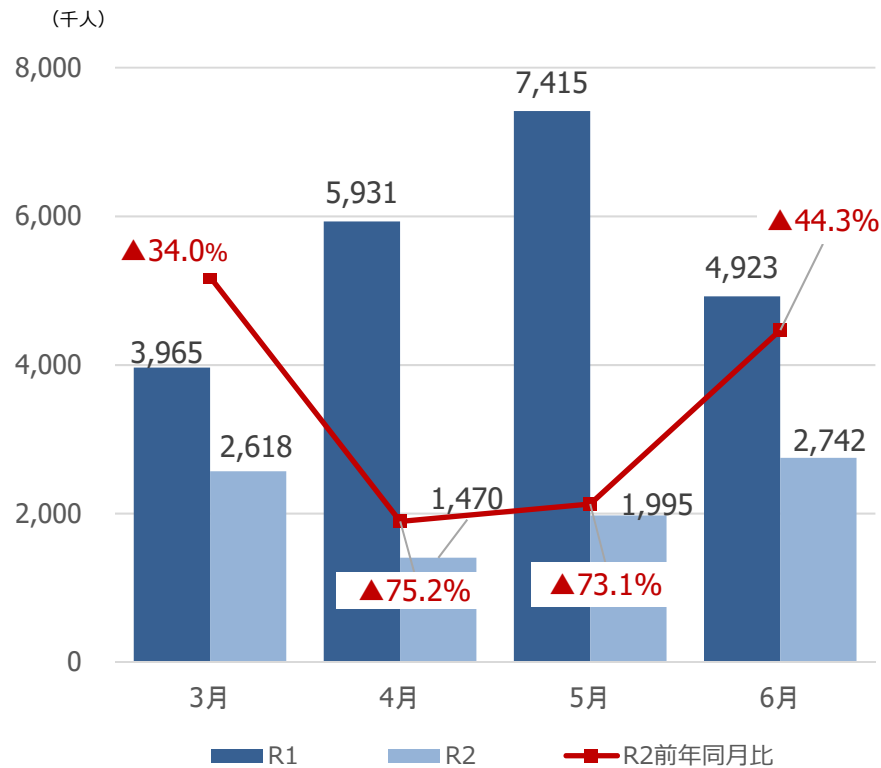

# 新型コロナウイルス感染症による 県内観光客入込数等への影響 【気仙沼・本吉圏域】

みやぎ観光振興会議

# 宮城県の観光客入込数及び宿泊観光客数

【県全体】観光客入込数推移（3月～6月）

出典：宮城県観光課調べ

【県全体】宿泊観光客数推移（3月～6月）

出典：宮城県観光課調べ

# 気仙沼・本吉圏域の観光客入込数及び宿泊観光客数

【気仙沼・本吉】観光客入込数推移（3月～6月）

出典：宮城県観光課調べ

【気仙沼・本吉】宿泊観光客数推移（3月～6月）

出典：宮城県観光課調べ