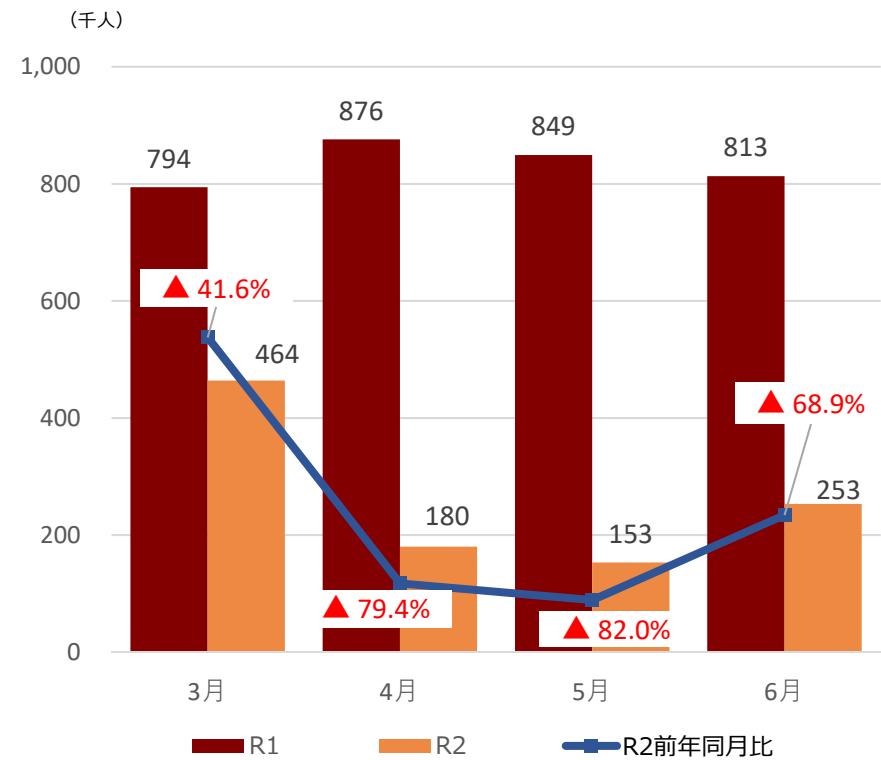

# 新型コロナウイルス感染症による 県内観光客入込数等への影響 【気仙沼・本吉圏域】

みやぎ観光振興会議

# 宮城県の観光客入込数及び宿泊観光客数

【県全体】観光客入込数推移（3月～6月）

出典：宮城県観光課調べ

【県全体】宿泊観光客数推移（3月～6月）

出典：宮城県観光課調べ

# 気仙沼・本吉圏域の観光客入込数及び宿泊観光客数

【気仙沼・本吉】観光客入込数推移（3月～6月）

出典：宮城県観光課調べ

【気仙沼・本吉】宿泊観光客数推移（3月～6月）

出典：宮城県観光課調べ