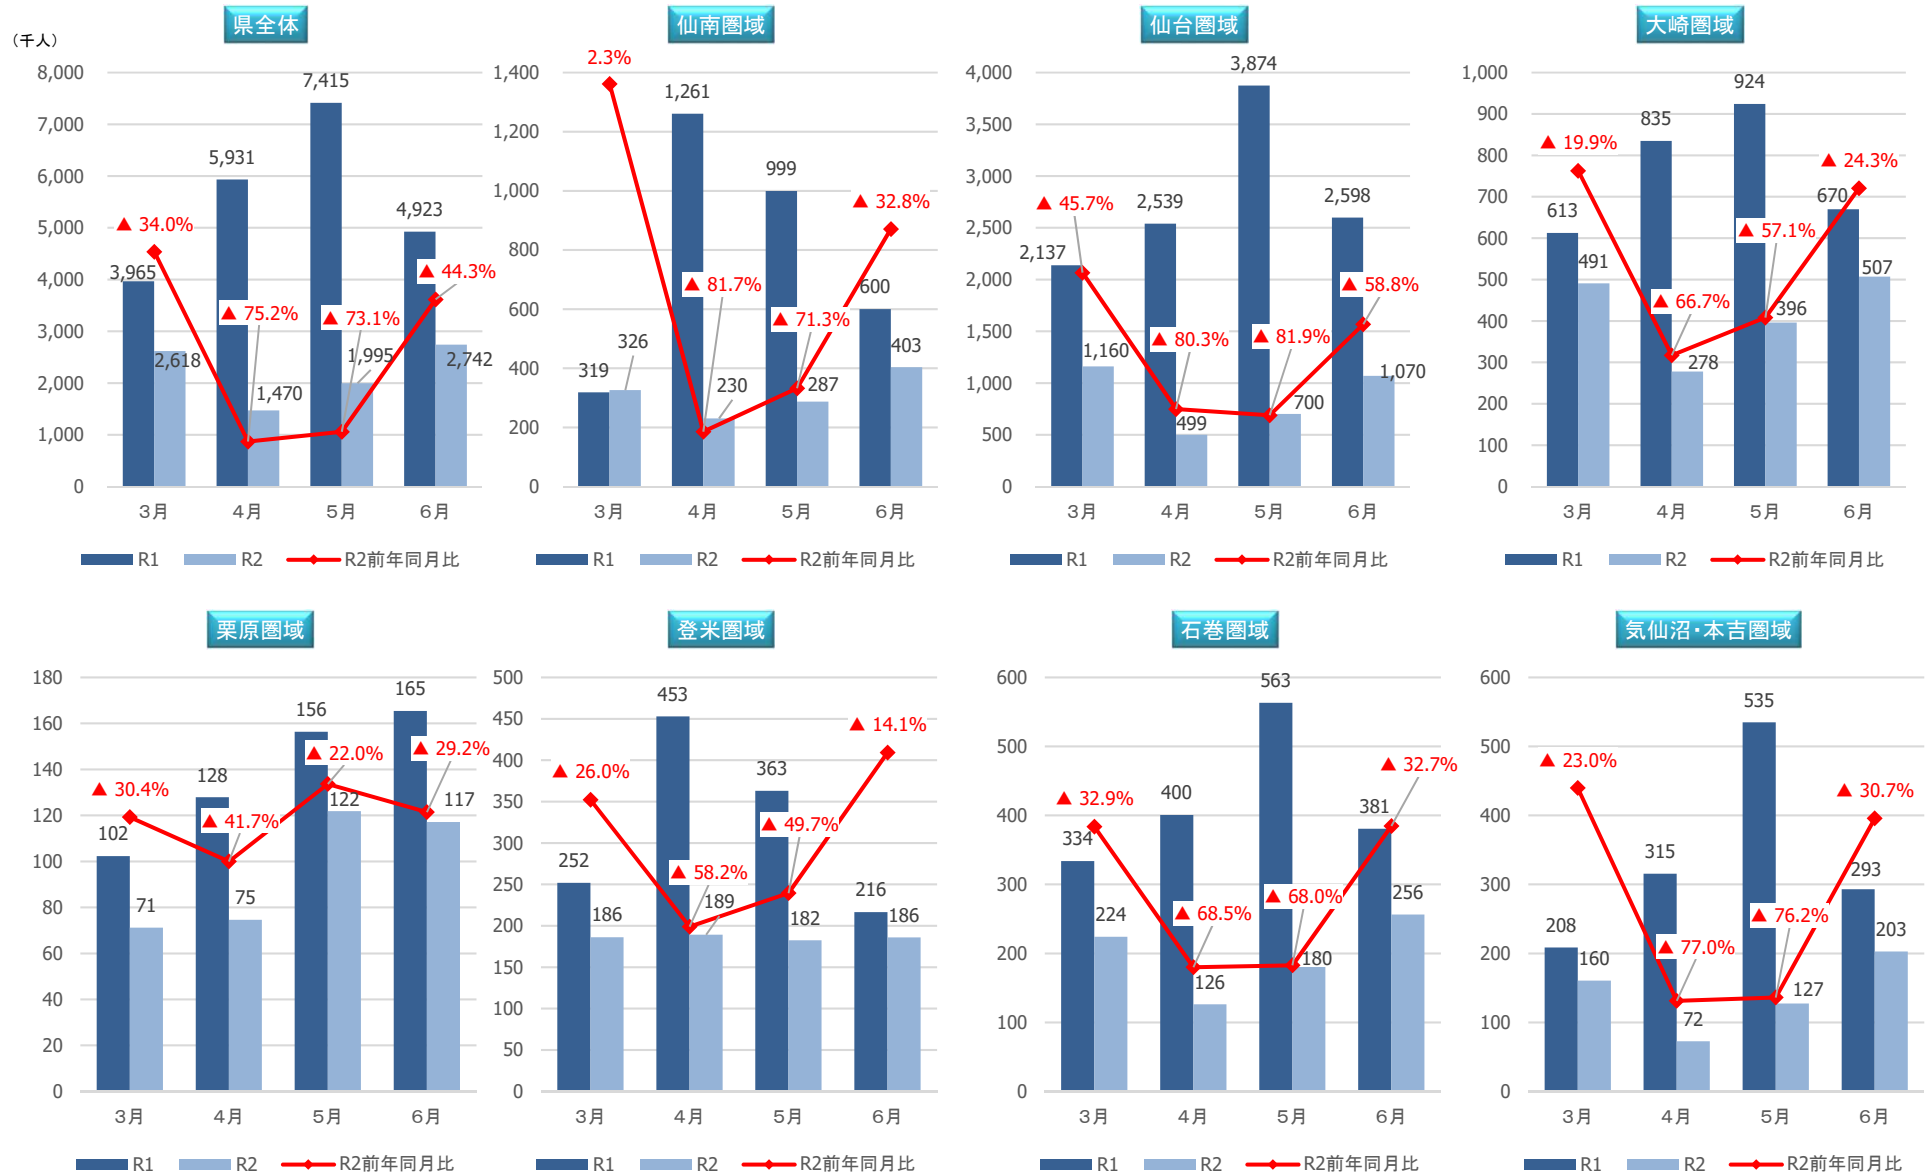

# 宮城県の観光客入込数及び宿泊観光客数

【県全体】観光客入込数推移（3月～6月）

出典：宮城県観光課調べ

【県全体】宿泊観光客数推移（3月～6月）

出典：宮城県観光課調べ

# 気仙沼・本吉圏域の観光客入込数及び宿泊観光客数

【気仙沼・本吉】観光客入込数推移（3月～6月）

出典：宮城県観光課調べ

【気仙沼・本吉】宿泊観光客数推移（3月～6月）

出典：宮城県観光課調べ

# 【参考①】各圏域の観光客入込数