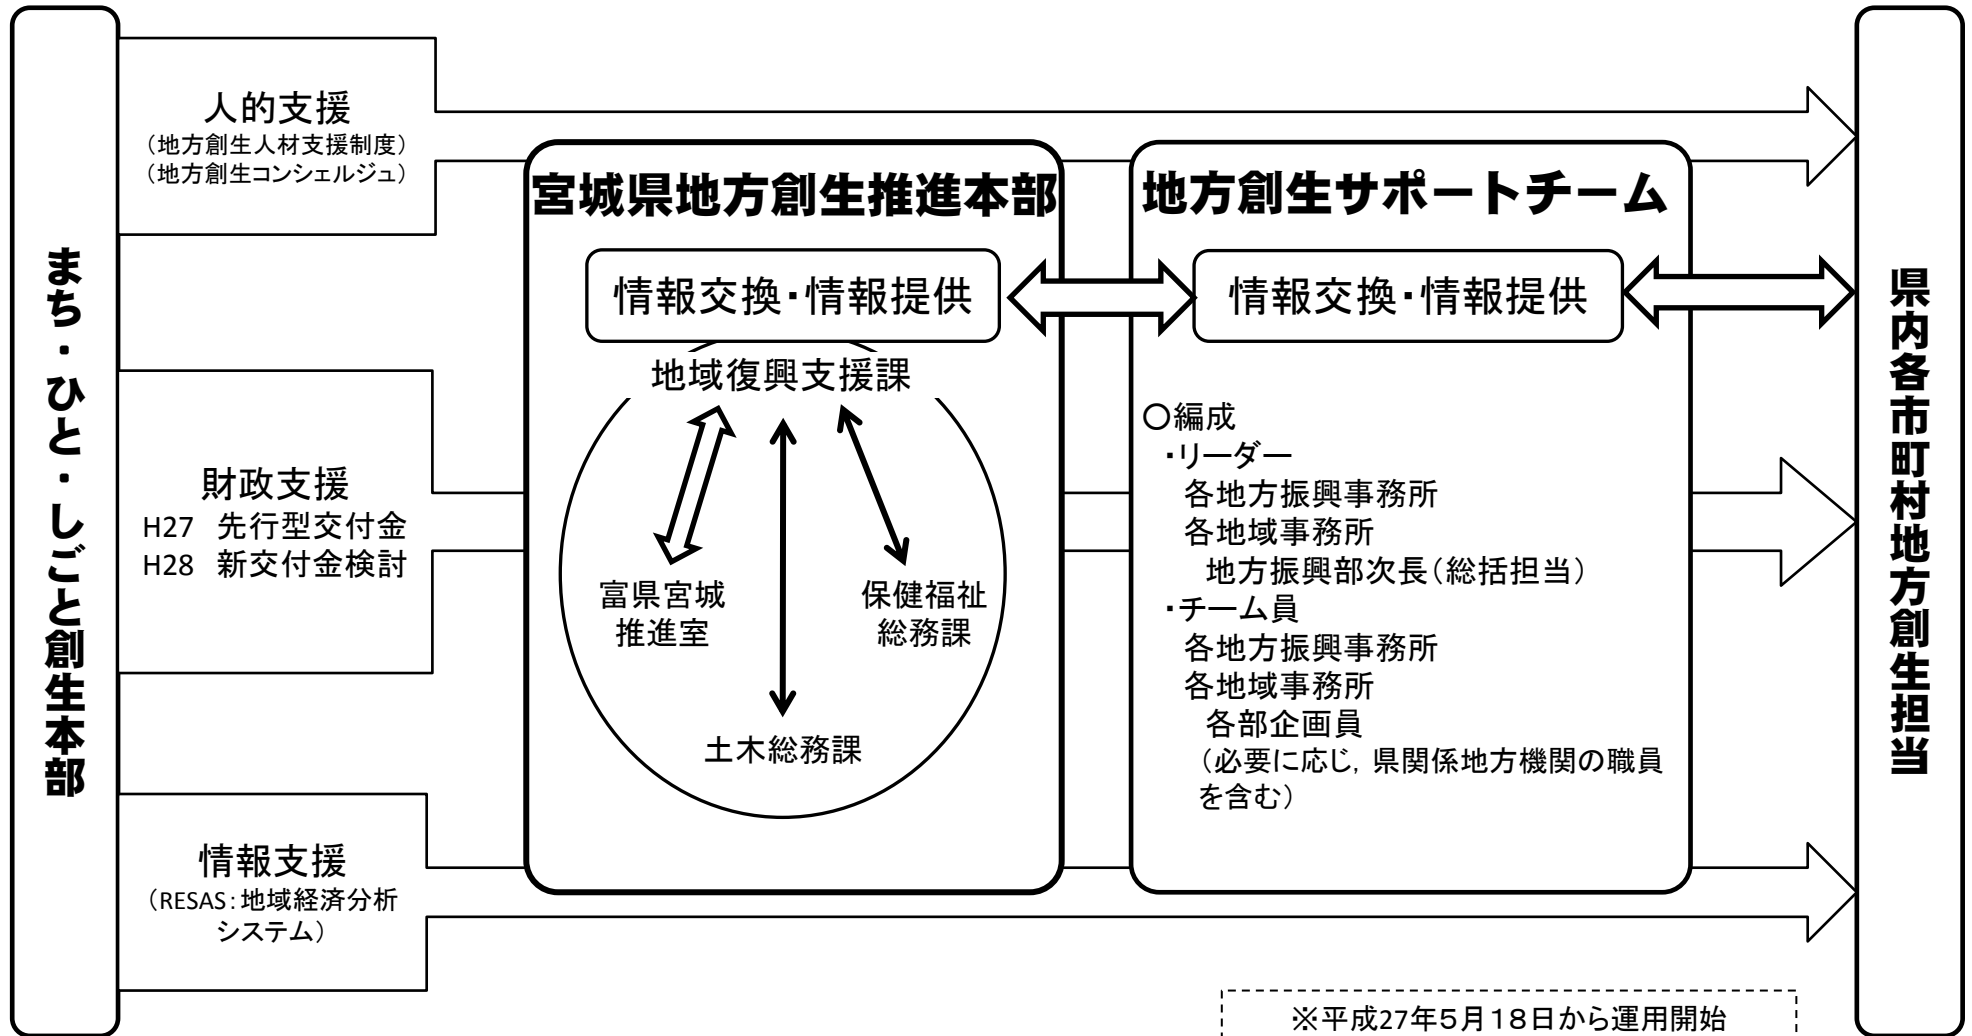

「地方創生」の推進体制

地方創生サポートチームの設置※1

～市町村の意欲に応えるオーダーメイド型の支援を～

※平成27年5月18日から運用開始