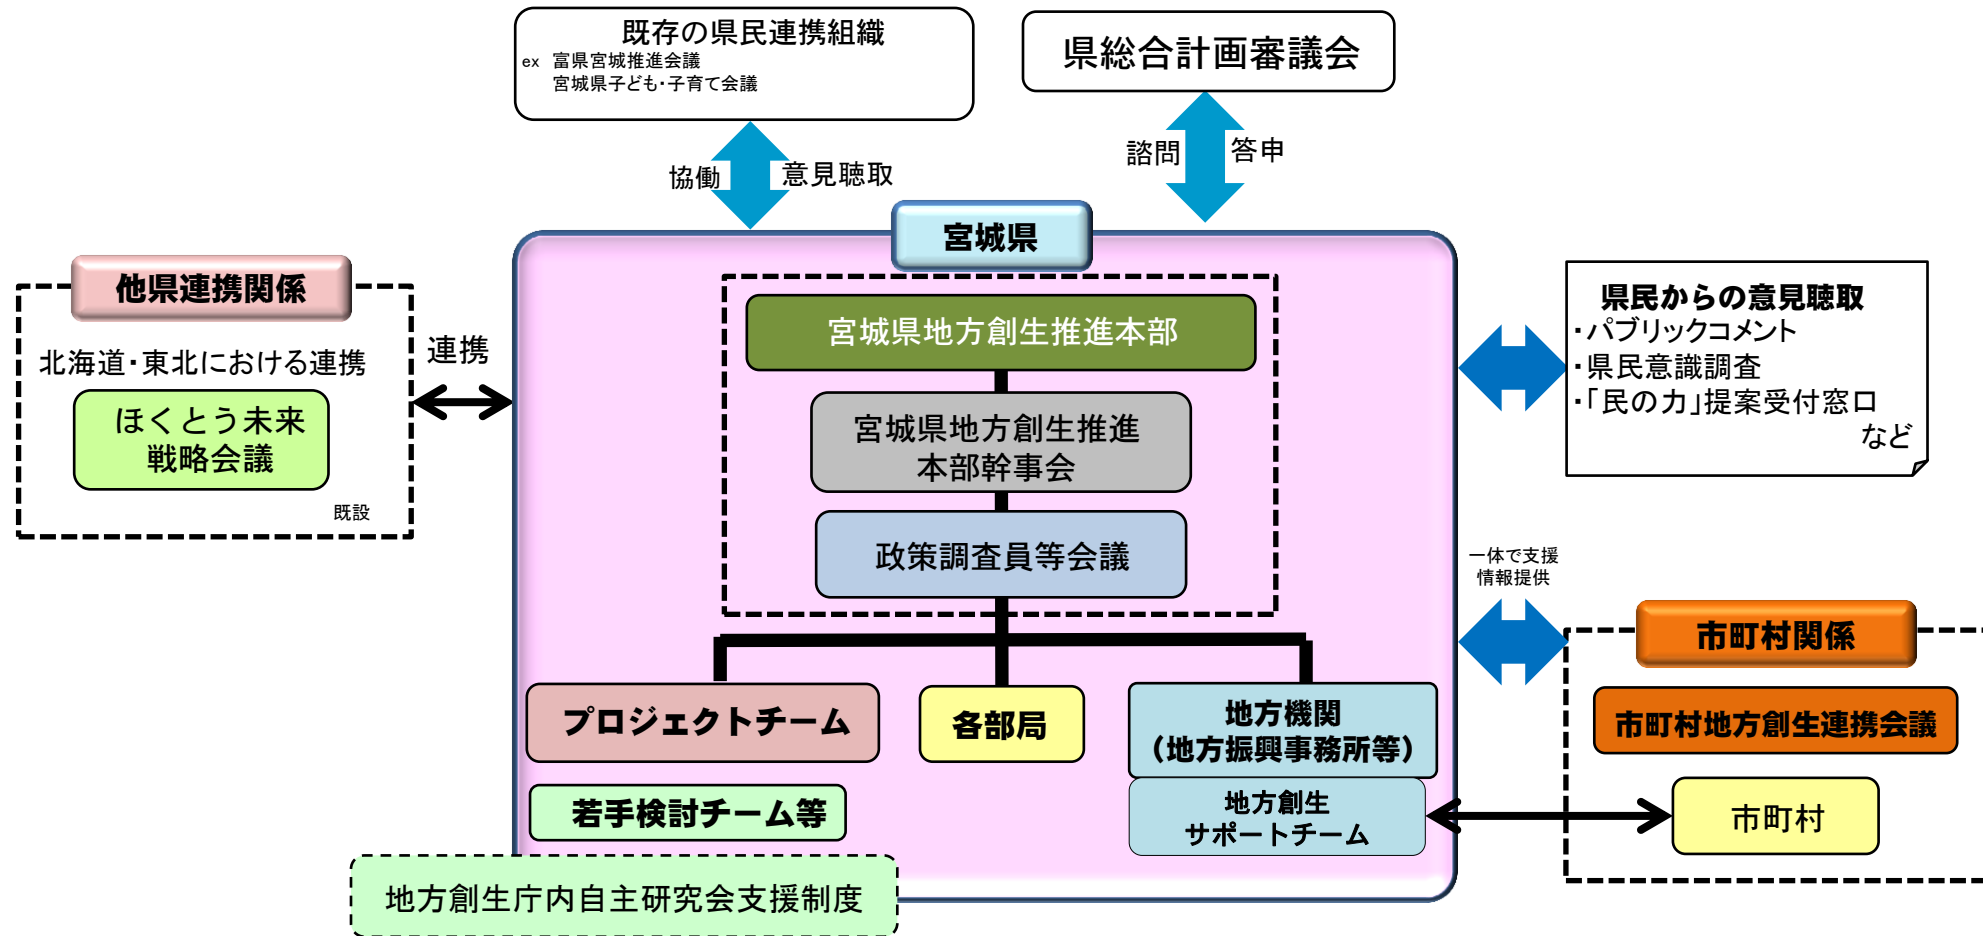

「地方創生」の推進体制

地方創生サポートチームの設置※1

～市町村の意欲に応えるオーダーメイド型の支援を～

※平成27年5月18日から運用開始