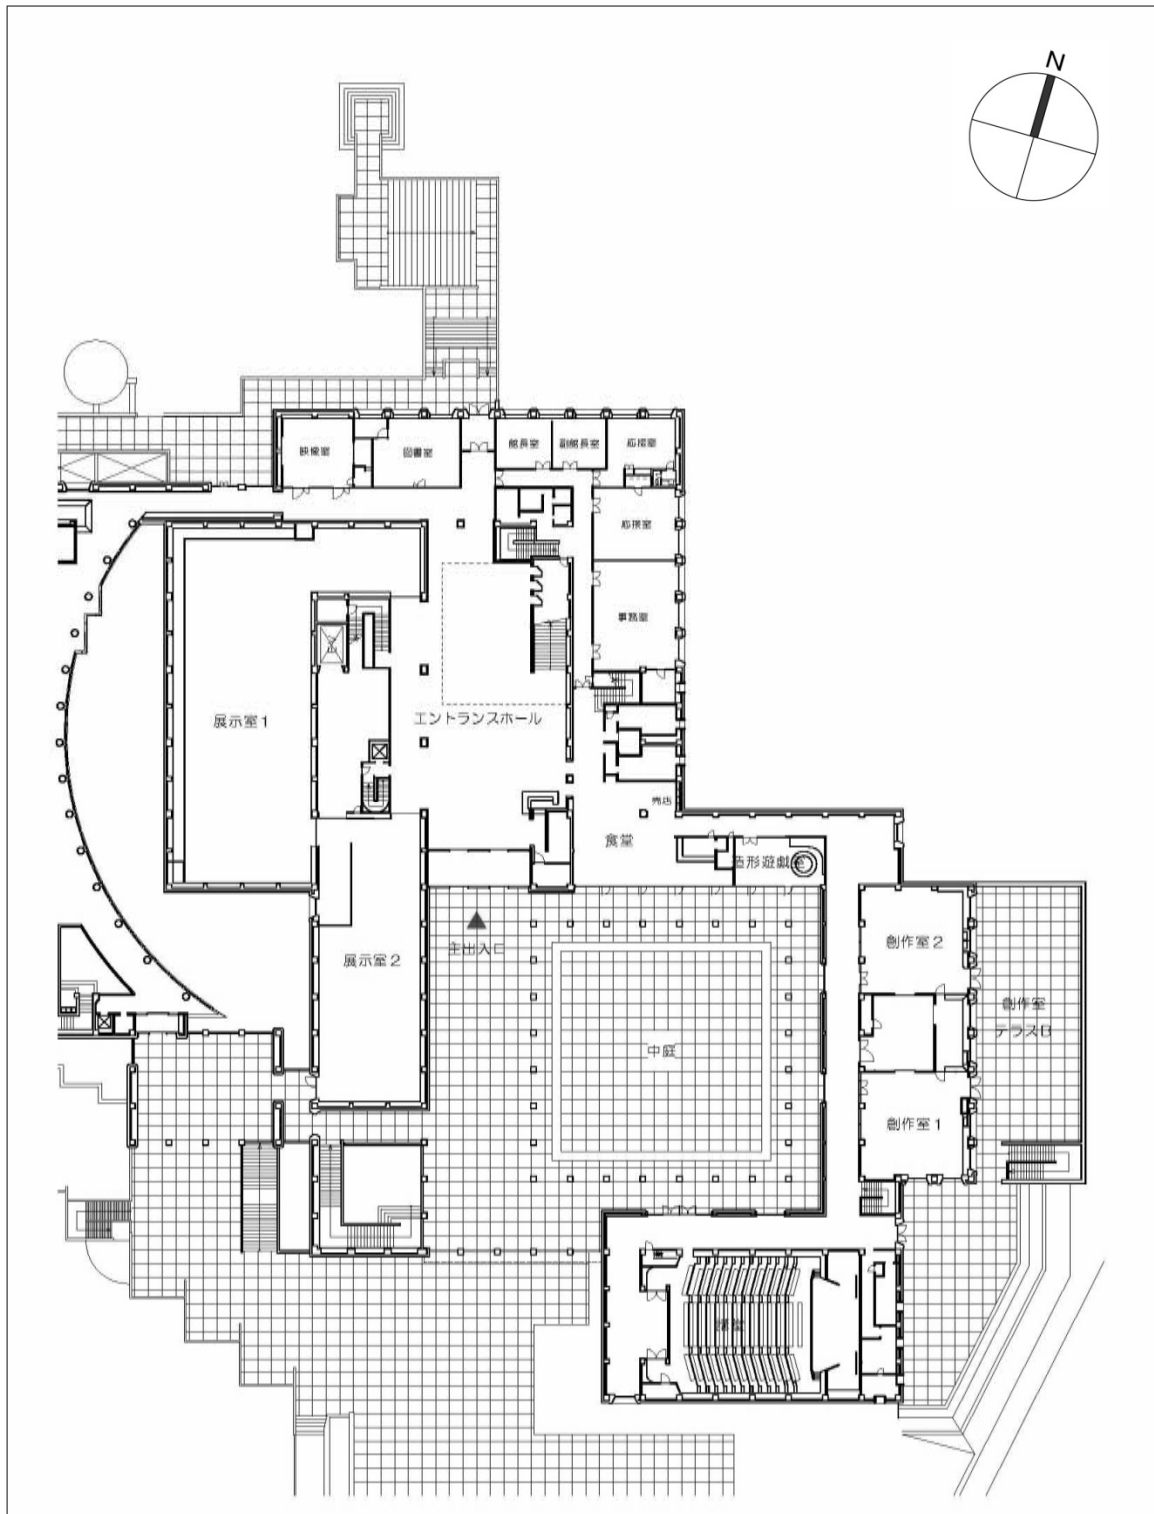

5 参考資料

【図2】宮城県美術館の既存配置図

【図3】宮城県美術館の既存本館 地階平面図

【図4】宮城県美術館の既存本館 配置図・1階平面図

【図5】宮城県美術館の既存本館 2階平面図

【図6】宮城県美術館の既存佐藤忠良記念館 地階平面図

【図7】宮城県美術館の既存佐藤忠良記念館 配置図・1階平面図