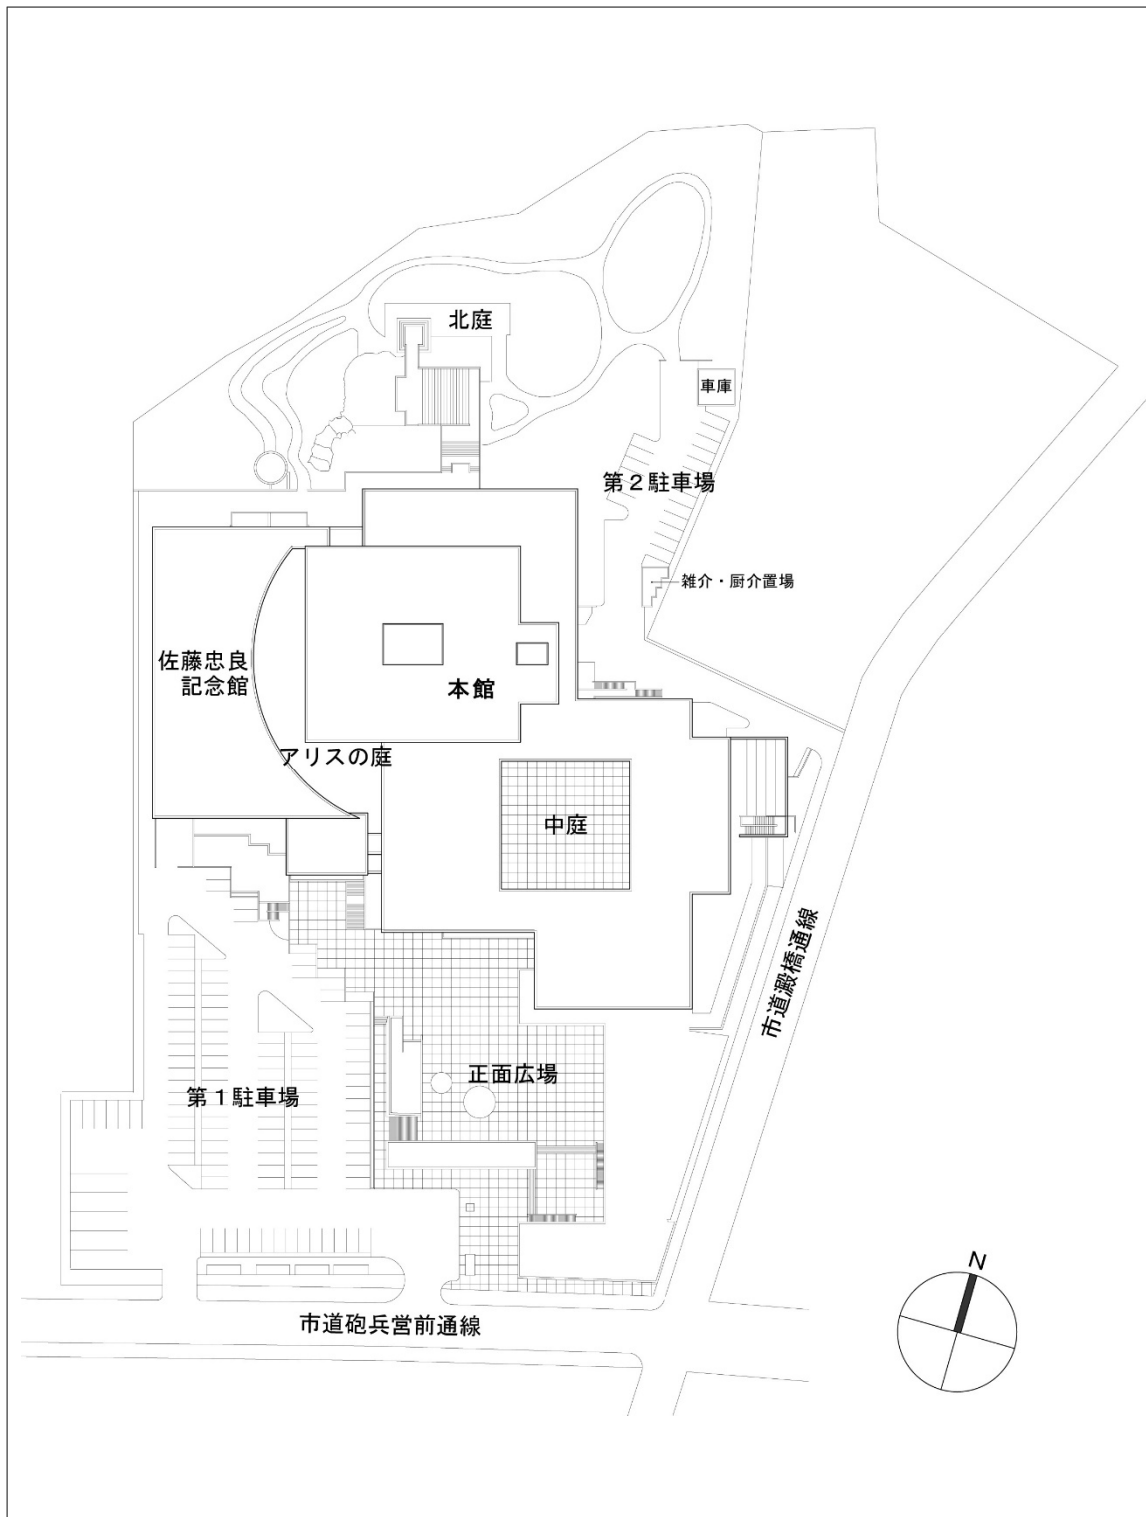

5 参考資料

【図2】宮城県美術館の既存配置図

【図3】宮城県美術館の既存本館 地階平面図

【図4】宮城県美術館の既存本館 配置図・1階平面図

【図5】宮城県美術館の既存本館 2階平面図

【図6】宮城県美術館の既存佐藤忠良記念館 地階平面図

【図7】宮城県美術館の既存佐藤忠良記念館 配置図・1階平面図