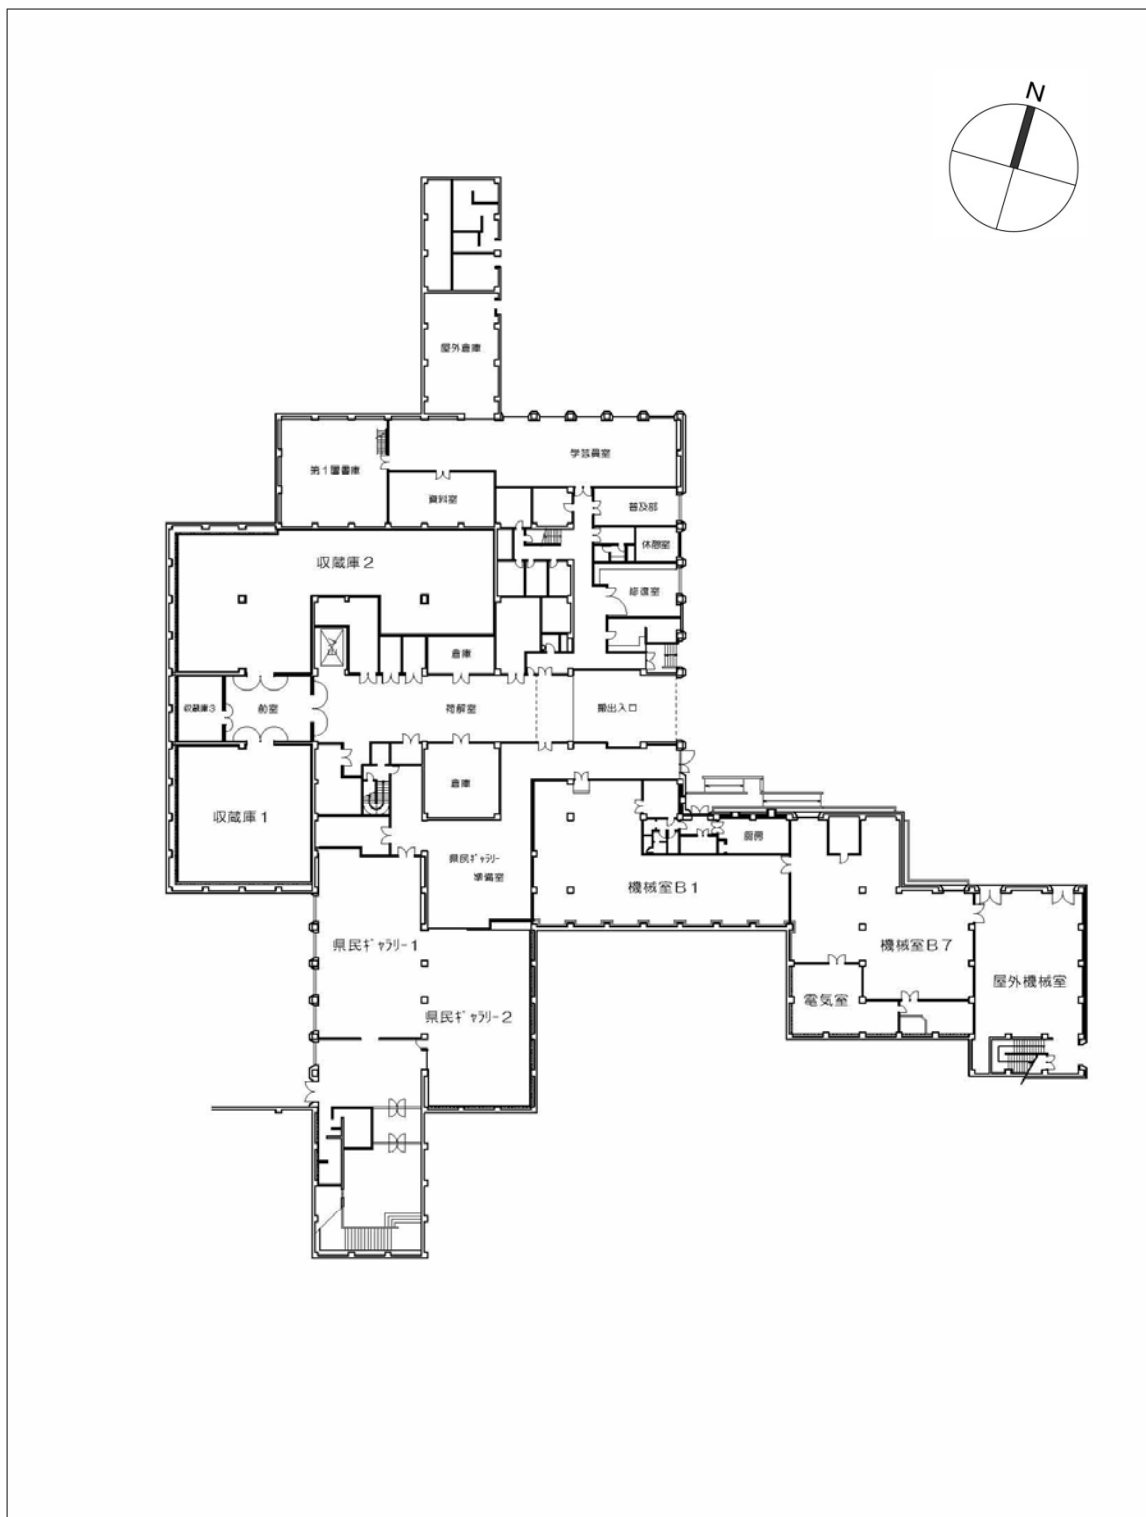

5 参考資料

【図2】宮城県美術館の既存配置図

【図3】宮城県美術館の既存本館 地階平面図

【図4】宮城県美術館の既存本館 配置図・1階平面図

【図5】宮城県美術館の既存本館 2階平面図

【図6】宮城県美術館の既存佐藤忠良記念館 地階平面図

【図7】宮城県美術館の既存佐藤忠良記念館 配置図・1階平面図