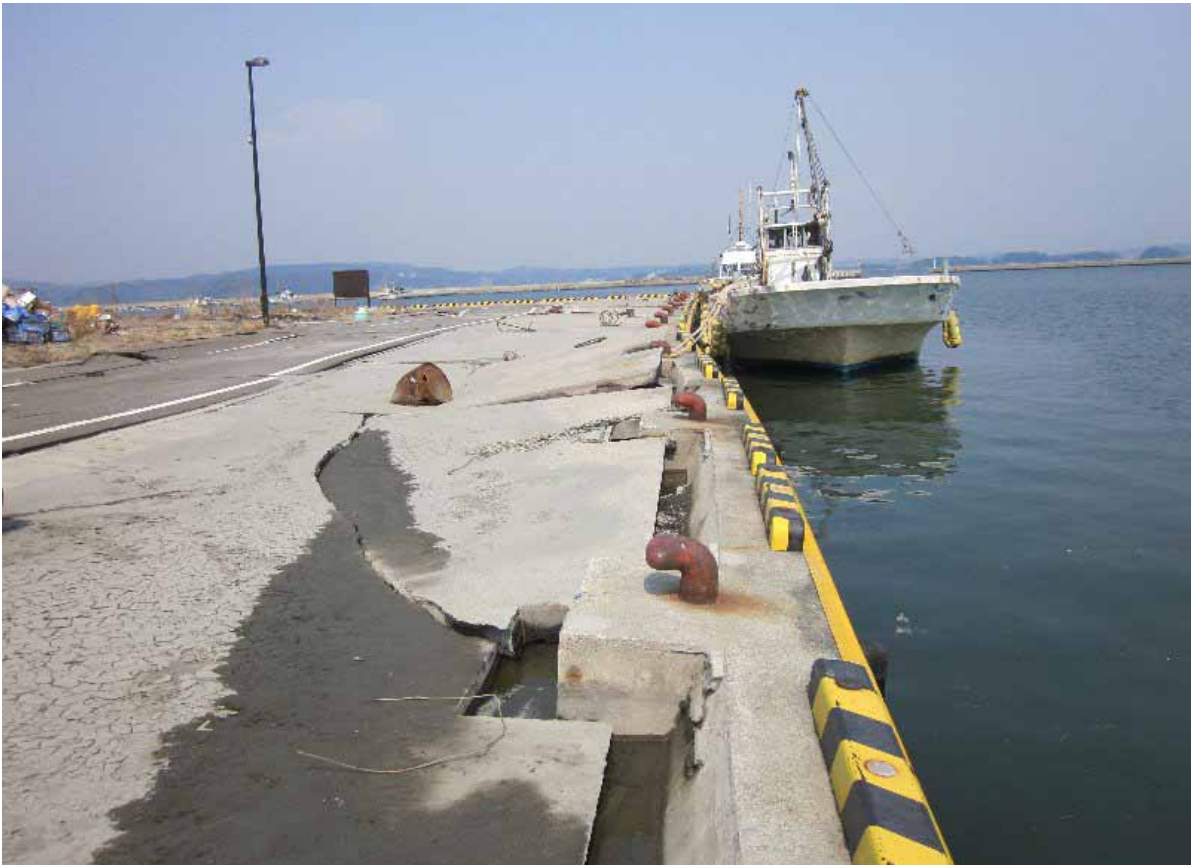

[H23.3.30撮影]

桂島漁港 臨港道路・護岸

桂島漁港 - 2.0m物揚場(1)

[H23.3.30撮影]

桂島漁港 浮棧橋(塩釜市営汽船桂島乗り場)

桂島漁港 - 2.0m物揚場(2)

[H23.3.30撮影]

桂島漁港 防波堤

桂島漁港 波除堤