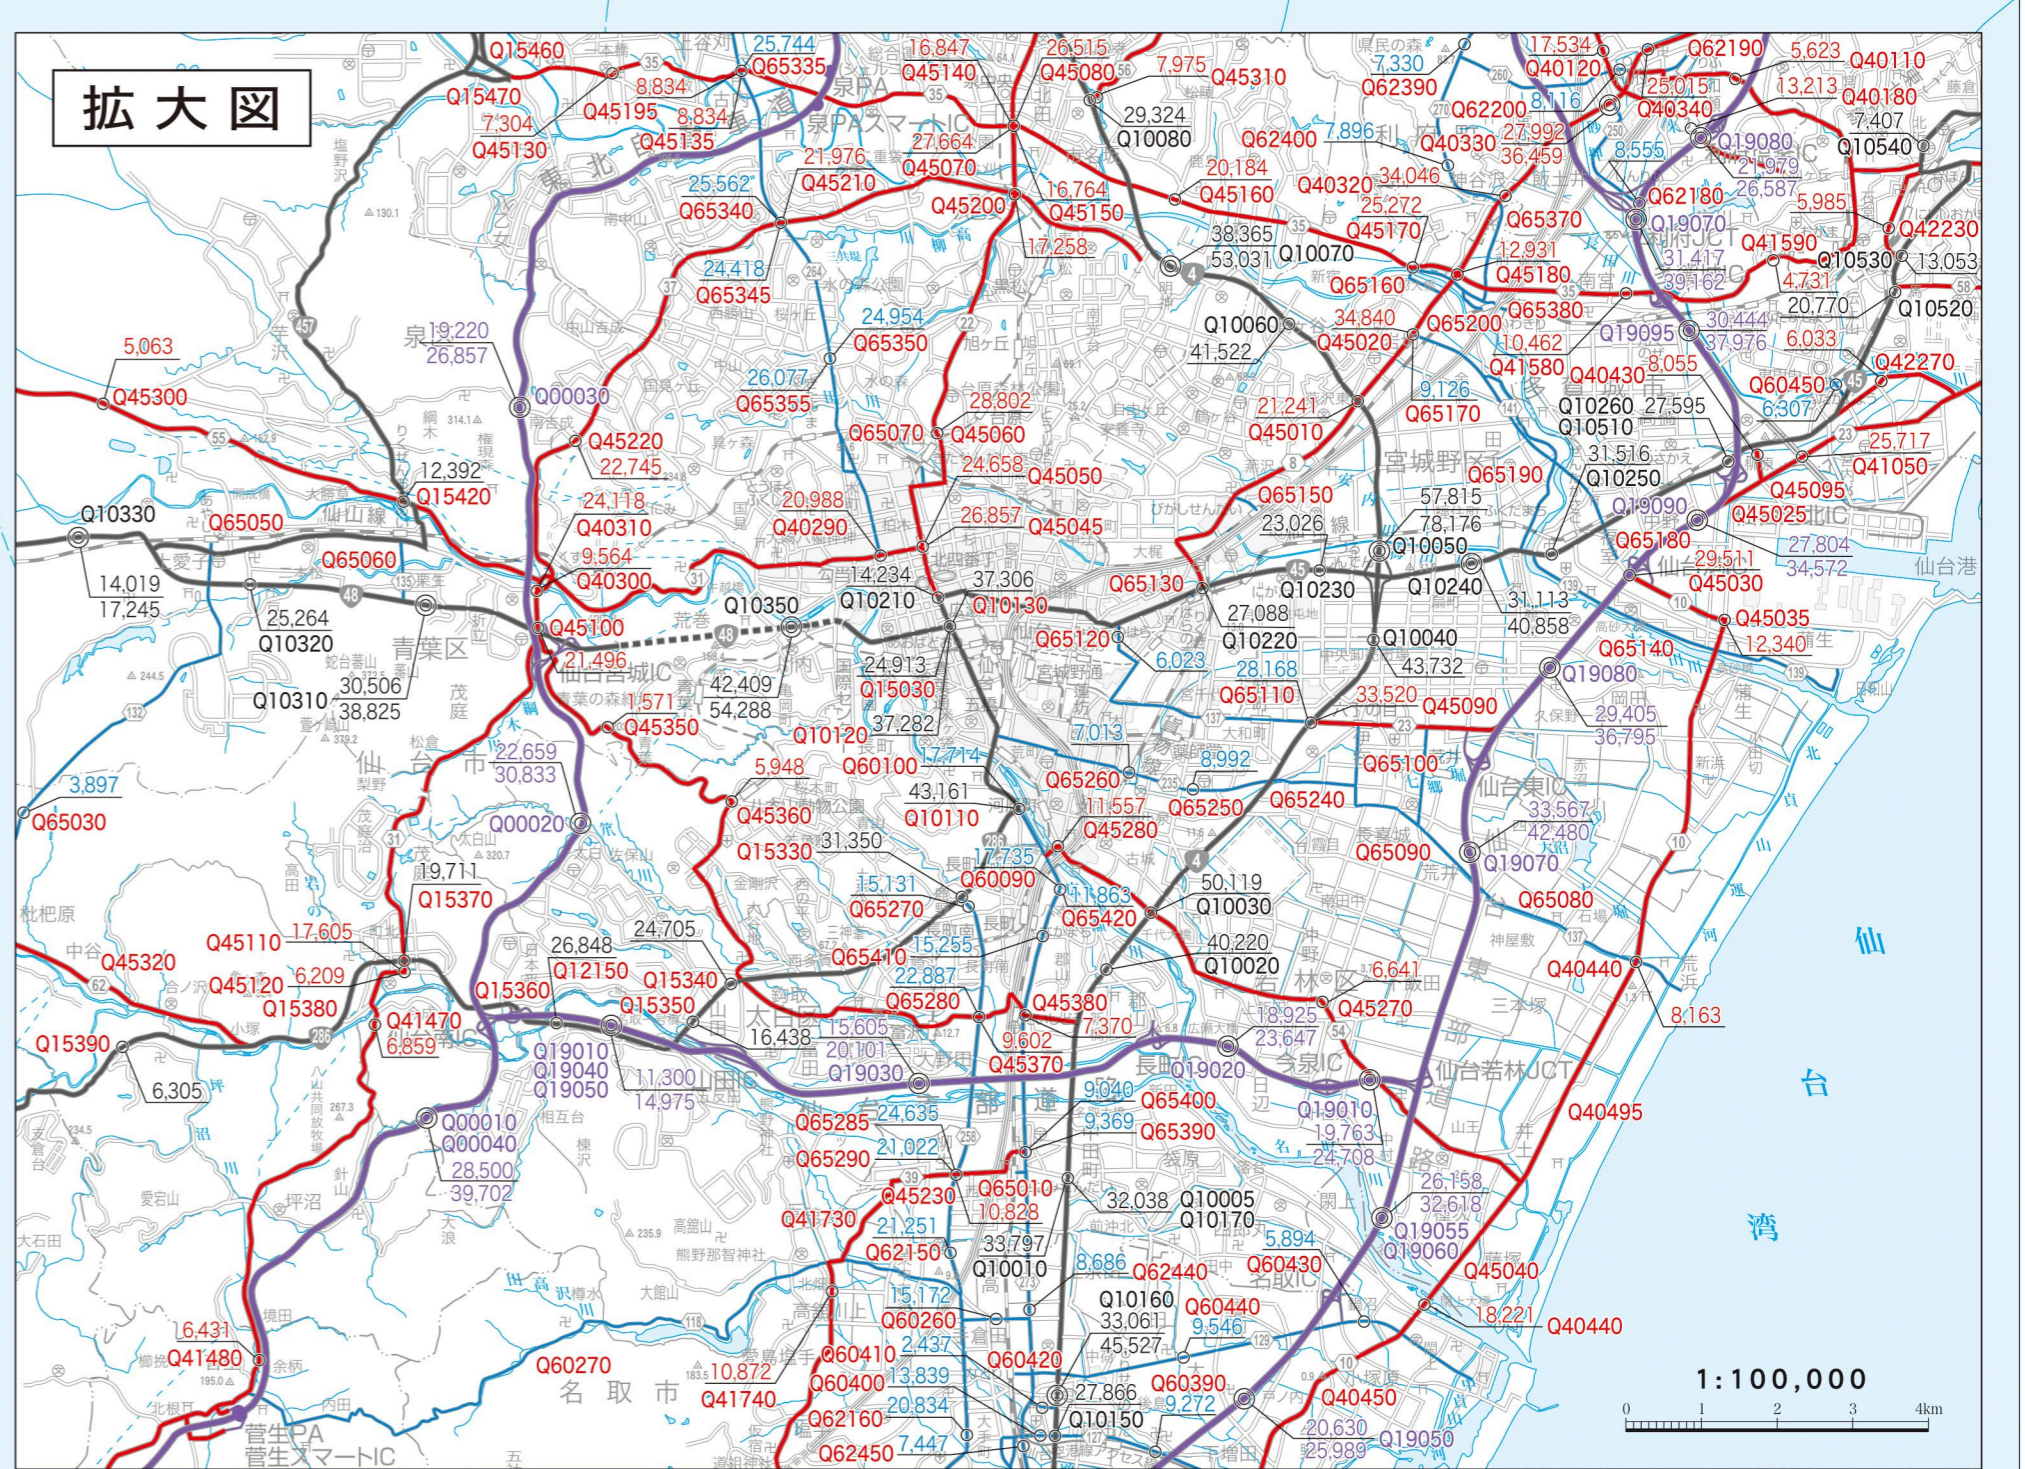

# 令和3年度自動車交通量図

凡 例	
項目	記号
交通量観測地点	平日12時間 000000
24時間観測地点	平日12時間 平日24時間 000000
自動車交通量	6,000
一般国道	6,000
主要地方道	6,000
一般県道	6,000
区画宮城交通省	010010
調査 宮城 交通省	010010
番号 仙台市	010010
号位 東日本高速道路株式会社	000010

路線一覽表				
路線番号	路線名	区間	観測地点番号	観測地点名
1	一般国道	1	1	仙台市
2	一般国道	2	2	仙台市
3	一般国道	3	3	仙台市
4	一般国道	4	4	仙台市
5	一般国道	5	5	仙台市
6	一般国道	6	6	仙台市
7	一般国道	7	7	仙台市
8	一般国道	8	8	仙台市
9	一般国道	9	9	仙台市
10	一般国道	10	10	仙台市
11	一般国道	11	11	仙台市
12	一般国道	12	12	仙台市
13	一般国道	13	13	仙台市
14	一般国道	14	14	仙台市
15	一般国道	15	15	仙台市
16	一般国道	16	16	仙台市
17	一般国道	17	17	仙台市
18	一般国道	18	18	仙台市
19	一般国道	19	19	仙台市
20	一般国道	20	20	仙台市
21	一般国道	21	21	仙台市
22	一般国道	22	22	仙台市
23	一般国道	23	23	仙台市
24	一般国道	24	24	仙台市
25	一般国道	25	25	仙台市
26	一般国道	26	26	仙台市
27	一般国道	27	27	仙台市
28	一般国道	28	28	仙台市
29	一般国道	29	29	仙台市
30	一般国道	30	30	仙台市
31	一般国道	31	31	仙台市
32	一般国道	32	32	仙台市
33	一般国道	33	33	仙台市
34	一般国道	34	34	仙台市
35	一般国道	35	35	仙台市
36	一般国道	36	36	仙台市
37	一般国道	37	37	仙台市
38	一般国道	38	38	仙台市
39	一般国道	39	39	仙台市
40	一般国道	40	40	仙台市
41	一般国道	41	41	仙台市
42	一般国道	42	42	仙台市
43	一般国道	43	43	仙台市
44	一般国道	44	44	仙台市
45	一般国道	45	45	仙台市
46	一般国道	46	46	仙台市
47	一般国道	47	47	仙台市
48	一般国道	48	48	仙台市
49	一般国道	49	49	仙台市
50	一般国道	50	50	仙台市
51	一般国道	51	51	仙台市
52	一般国道	52	52	仙台市
53	一般国道	53	53	仙台市
54	一般国道	54	54	仙台市
55	一般国道	55	55	仙台市
56	一般国道	56	56	仙台市
57	一般国道	57	57	仙台市
58	一般国道	58	58	仙台市
59	一般国道	59	59	仙台市
60	一般国道	60	60	仙台市
61	一般国道	61	61	仙台市
62	一般国道	62	62	仙台市
63	一般国道	63	63	仙台市
64	一般国道	64	64	仙台市
65	一般国道	65	65	仙台市
66	一般国道	66	66	仙台市
67	一般国道	67	67	仙台市
68	一般国道	68	68	仙台市
69	一般国道	69	69	仙台市
70	一般国道	70	70	仙台市
71	一般国道	71	71	仙台市
72	一般国道	72	72	仙台市
73	一般国道	73	73	仙台市
74	一般国道	74	74	仙台市
75	一般国道	75	75	仙台市
76	一般国道	76	76	仙台市
77	一般国道	77	77	仙台市
78	一般国道	78	78	仙台市
79	一般国道	79	79	仙台市
80	一般国道	80	80	仙台市
81	一般国道	81	81	仙台市
82	一般国道	82	82	仙台市
83	一般国道	83	83	仙台市
84	一般国道	84	84	仙台市
85	一般国道	85	85	仙台市
86	一般国道	86	86	仙台市
87	一般国道	87	87	仙台市
88	一般国道	88	88	仙台市
89	一般国道	89	89	仙台市
90	一般国道	90	90	仙台市
91	一般国道	91	91	仙台市
92	一般国道	92	92	仙台市
93	一般国道	93	93	仙台市
94	一般国道	94	94	仙台市
95	一般国道	95	95	仙台市
96	一般国道	96	96	仙台市
97	一般国道	97	97	仙台市
98	一般国道	98	98	仙台市
99	一般国道	99	99	仙台市
100	一般国道	100	100	仙台市