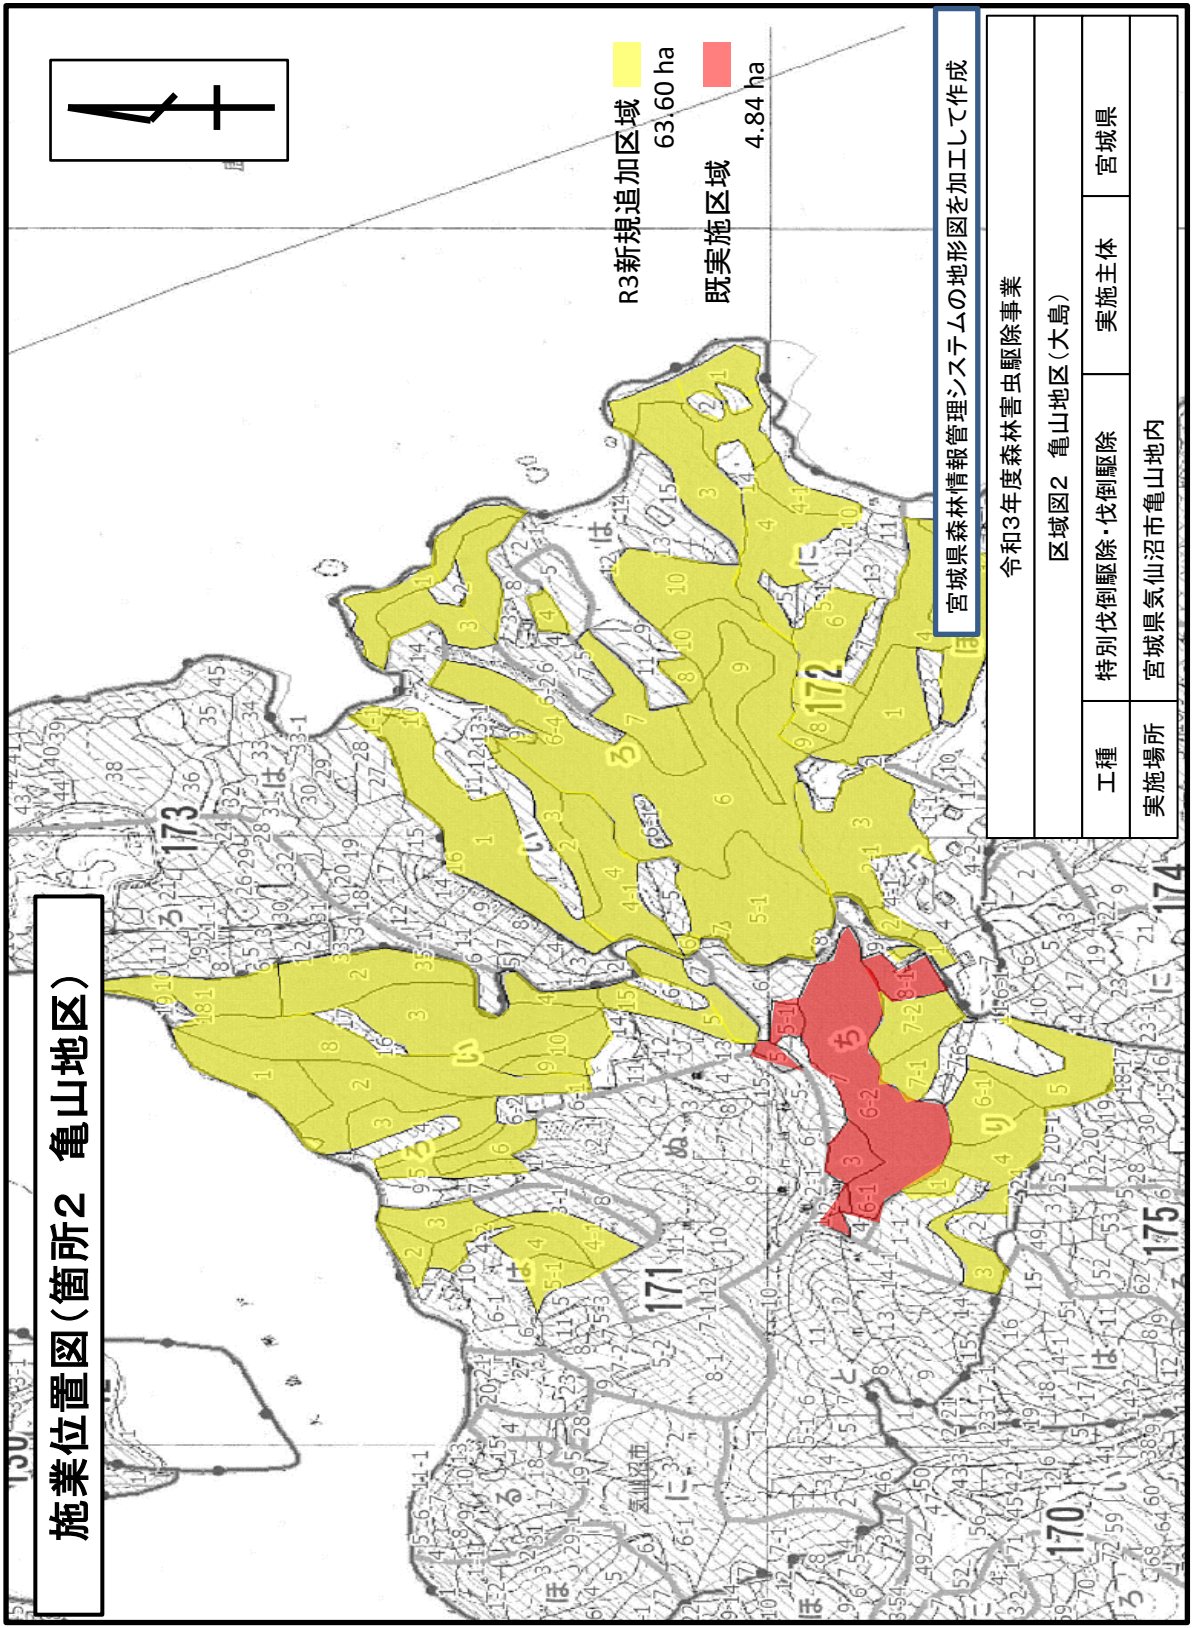

施業位置図(箇所2 亀山地区)

R3新規追加区域
63.60 ha

既実施区域
4.84 ha

宮城県森林情報管理システムの地形図を加工して作成

令和3年度森林害虫駆除事業

区域図2 亀山地区(大島)

工種	特別伐倒駆除・伐倒駆除	実施主体	宮城県
実施場所	宮城県気仙沼市亀山地区内		