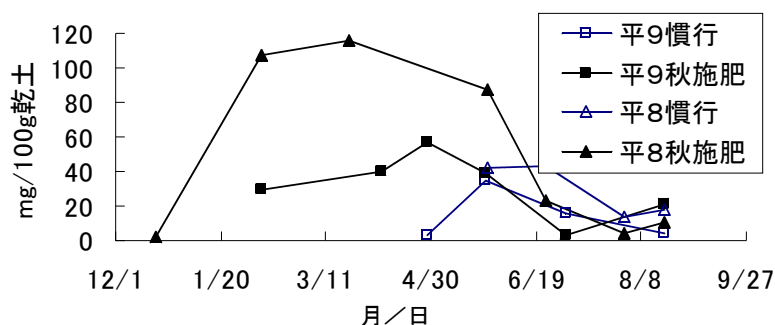

(2) 研究課題名及び研究期間 タバコ安定多収栽培技術の確立 平成7年

基幹作物の高位安定生産体系の確立 平成8～9年

(3) 参考データ

a 秋施肥によりタバコ用緩効性肥料は移植までに無機化が進み、初期生育が旺盛になる（図-1，表-1）。

b 秋施肥の収量・品質は慣行栽培とほぼ同等である（表-2）。

c シルバーマルチによる除草効果は極めて大きい（表-3）。

(4) 発表論文等

なし

図1 土壤中の無機態窒素の推移(施肥位置)

表-1 移植後30日目及び開花期の生育¹⁾

試験 区 別	移植後30日				開花期				
	草丈 (cm)	地上 葉数 (枚)	最大葉 葉長 (cm)	最大葉 葉幅 (cm)	開花期 (月/日)	草丈 (cm)	収穫葉数 (枚)	最大葉 葉長 (cm)	最大葉 葉幅 (cm)
平7 慣行	32.2	11.8	28.9	13.3	7/14	196.6	25.9	76.4	33.4
平7 秋施肥	39.1	12.6	33.3	16.4	7/12	207.1	25.4	77.3	36.2
平8 慣行	26.3	9.9	23.1	10.5	7/12	168.4	23.1	65.8	27.3
平8 秋施肥	28.0	10.3	24.8	11.7	7/12	172.3	23.4	69.1	28.9
平9 慣行	33.4	11.8	29.4	13.8	7/ 6	147.7	22.3	68.2	30.9
平9 秋施肥	35.0	12.1	30.8	15.4	7/ 5	149.9	21.5	67.4	32.8