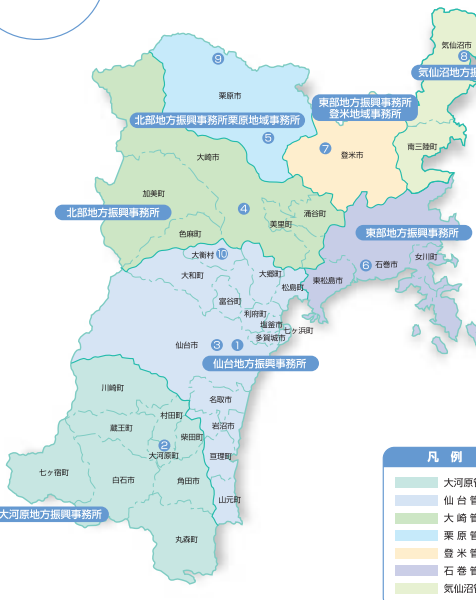

## 県庁

## 管内マップ

## 地方振興事務所組織図

## 地域事務所(栗原・登米)