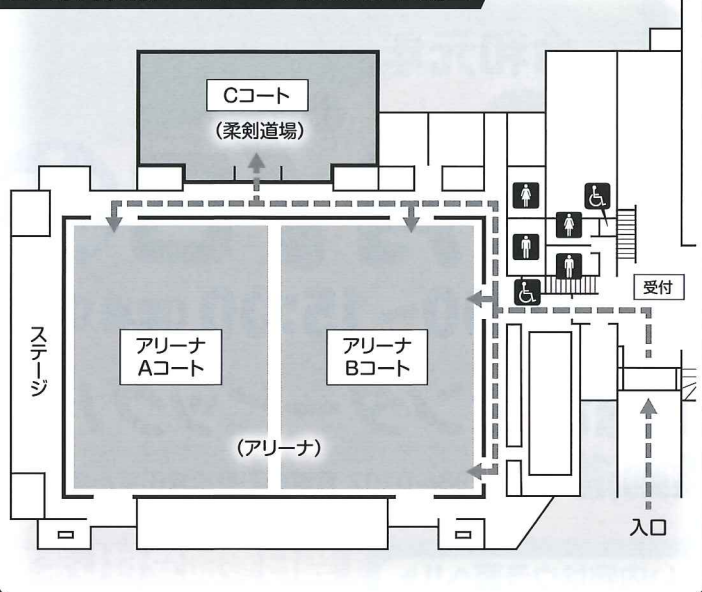

仙台を本拠地とする女子バレーボールチーム「リガーレ仙台」の選手と一緒にバレーボールを楽しもう!

時間 ①10:30~11:30
②13:00~14:00
会場 アリーナ Bコート
定員 各回30組/60名
●対象/年少児~小学校低学年
協力/ネオバレーボールクラブ仙台

元全日本代表でキャプテンの佐藤あり紗選手も登場!!

● ハートウィング 親子体操

親子で協力しながら楽しく体を動かす体操を学びましょう

時間 ①11:30~12:30
②14:00~15:00
会場 アリーナ Bコート
定員 定員なし/随時参加可
●対象/年少児~小学校高学年
協力/ハートウィング

● 親子ニュースポーツ体験コーナー

ラダーゲッター、バグー、フライングディスクなど、子供からお年寄りまで楽しめるニュースポーツを体験しよう!

時間 10:30~14:30 会場 Cコート(柔剣道場) 定員 定員なし/随時参加可
●対象/どなたでも参加OK 協力/宮城県レクリエーション協会

● ルルブルロックンロール♪

ルルブルロックンロール♪をみんなでかっこよく踊ってみよう!!

時間 12:15~12:45 会場 アリーナ Aコート
定員 定員なし/随時参加可 ●対象/どなたでも参加OK

●当日受付の各スポーツ教室は教室開始30分前から受付します。○イベント・教室には室内用の上靴をご持参ください。

石巻市河北総合センター・ビッグバン 会場図

公共交通機関をご利用の場合

JR石巻駅から 路線バス...約45分 タクシー...約30分

お車をご利用の場合

三陸道河北ICから...約10分 国道45号線沿い、飯野川橋を渡り2つ目の信号を左折

駐車場のご利用について

●利用可能時間...午前8時30分~午後9時00分
●駐車料金.....無料