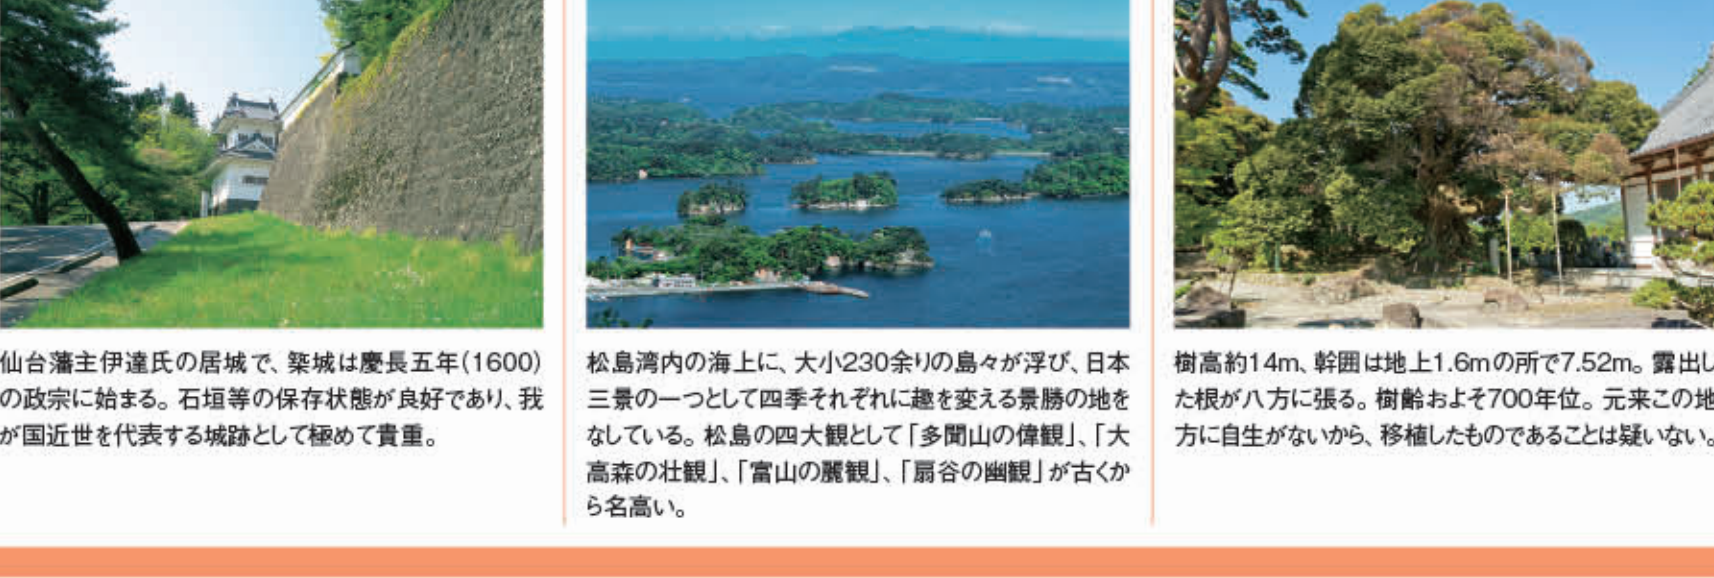

- **史跡** **仙台市**
  仙台城跡
- **特別名勝** **松島町**
  松島
- **天然記念物** **亶理町**
  称名寺のシイノキ