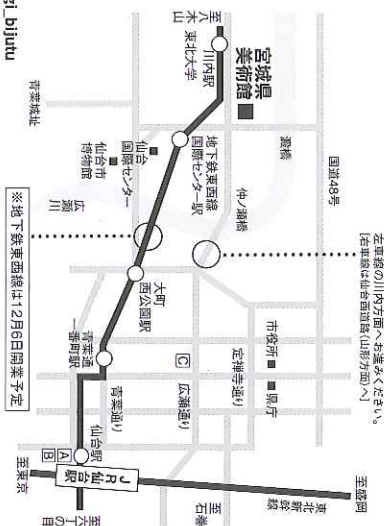

本展の見所ポイント

- 1.【キュビストピカソ】
- 2.【アルルカンをめぐる】
- 3.【旺盛な好奇心】
- 4.【被写体ピカソ】

【関連事業】
●講演会「ピカソの生涯と作品」
11月28日(土)午後1時30分～ 講師:岡村多佳夫(美術史家)
会場:宮城県美術館講堂
●まちなか美術講座「ピカソの魅力」
11月7日(土) 午後1時30分～午後3時 講師:加野恵子(当館学芸員)
会場:東北工業大学一番町ロビー4階ホール
(仙台市青葉区一番町1-3-1 ニッセイ仙台ビル)
●展示解説(当館学芸員)
・11月21日(土)、12月13日(日)「ピカソの作品を中心に」
・12月6日(日)「ピカソのポートレートを中心に」
各日とも午後2時～
※観覧券をお求めの上、2階展示室入り口にお集まりください。

観覧料	一般	学生	小・中・高校生
当日	1,500円	1,300円	800円
団体	1,400円	1,200円	700円
前売	1,300円	1,100円	600円

●前売券販売所(8月14日(金)から10月30日(金)まで)
宮城県美術館/藤崎/仙台三越/さくら野百貨店仙台店/ローソンチケット(Lコード:23981)/セブンチケット/チケットぴあ(Pコード:766-978)/イーブラス/日専連カウンスターブエール店/ニッセイレイン・テラス・セルバス/河北新報販売店/TBCオンラインチケット/宮城県庁1階売店/みやぎ生協共同購入部

●バス利用の場合/因=仙台駅西口バスプール市営バス16番乗場から交通公園行(広瀬通経由)もしくは川内西警察前前行に乗車、二高・宮城県美術館前下車、徒歩3分。因=同向乗場から宮城大行もしくは動物公園前乗りに乗車、国線センター西下車、北方向へ徒歩8分。因=広瀬通一番町バス停(仙台フォアラス前)から上記バスをご利用になります。(因は12月5日まで)
●タクシー利用の場合/仙台駅から約10分。
●車による仙台バスの場合/二高・宮城県美術館前下車。
●急ぎ通院利用の場合/東北自動車道・仙台宮城ICより、仙台方面(仙台西方面)に入り、仙台城跡方面を経由して美術館へ、仙台宮城ICより約15分。
●市営地下鉄東西線利用の場合(12月6日開業予定)/国線センター駅から北へ徒歩7分、もしくは川内駅から東へ徒歩6分。
※駐車場に限りがあります。できるだけ公共交通機関をご利用ください。

宮城県美術館 The Miyagi Museum of Art
〒980-0861 仙台市青葉区川内元倉34-1 Tel:022-221-2111
<http://www.pref.miyagi.jp/site/mmoa/> <https://twitter.com/miyagi_bijutu>