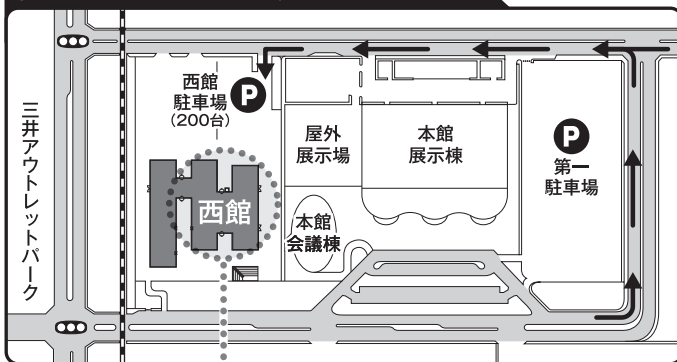

夢メッセみやぎ 駐車場のご案内

自動車
仙台宮城I.Cから【約60分】・仙台港北I.Cから【約5分】・
仙台港I.Cから【約5分】
仙台駅から…国道45号線経由【約35分】または、
新寺～産業道路経由【約35分】
JR
JR仙石線で仙台駅から【約18分】→
中野栄駅下車→【徒歩約15分】または【タクシー約5分】
バス
仙台駅から…
宮城交通 仙台駅前(青葉通り アイリス青葉ビル前)
50番乗り場から仙台港フェリー行【約40分】

●お問合せ先…みやぎっ子ルルブルフォーラム事務局(仙台放送エンタープライズ内) ☎022-723-0942

※お申込み時にいただいた個人情報については「個人情報保護条例」他関係法令を遵守し、みやぎっ子ルルブルフォーラムの運営に必要な範囲内で使用させていただきます。