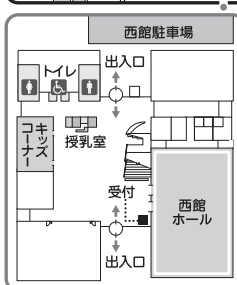

夢メッセみやぎ 駐車場のご案内

自動車
仙台宮城I.Cから【約60分】・仙台港北I.Cから【約5分】・
仙台港I.Cから【約5分】
仙台駅から…国道45号線経由【約35分】または、
新寺～産業道路経由【約35分】
JR
JR仙石線で仙台駅から【約18分】→
中野栄駅下車→【徒歩約15分】または【タクシー約5分】
バス
仙台駅から…
宮城交通 仙台駅前(青葉通り アイリス青葉ビル前)
50番乗り場から仙台港フェリー行【約40分】

●お問合せ先…みやぎっ子ルルブルフォーラム事務局(仙台放送エンタープライズ内) ☎022-723-0942

※お申込み時にいただいた個人情報については「個人情報保護条例」他関係法令を遵守し、みやぎっ子ルルブルフォーラムの運営に必要な範囲内で使用させていただきます。