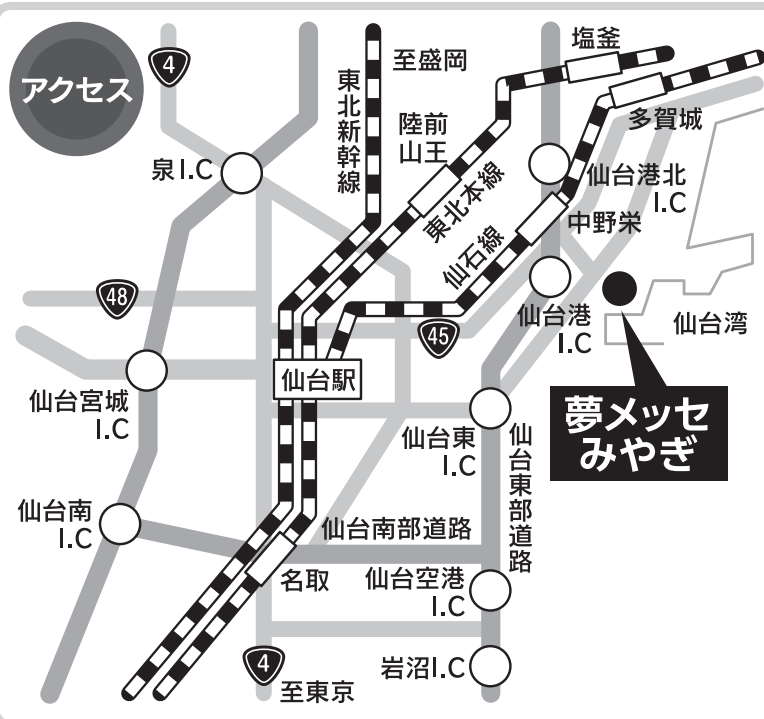

### ●申込み方法

期間 2017年  
1月18日(水) 17:00まで

下記のいずれかの方法で、必要事項をご記入の上、お申込みください。

①ホームページからお申込み  
URL… <http://www.ruruburu.jp>  
または、

②ハガキでお申込み(当日消印有効)  
必要事項をご記入の上、下記宛先まで郵送してください。

<必要事項>

郵便番号・住所・代表者氏名  
電話番号・メールアドレス※  
参加人数(うち小学生以下のお子様の人数)  
●託児スペースの利用を希望する方は、  
希望人数とお子様の年齢を記入願います。  
※内容が変更される場合は、事前にメールでお知らせします。  
必ず連絡の取れるメールアドレスの記入をお願いします。

## 夢メッセみやぎ 駐車場のご案内

**自動車**  
仙台宮城I.Cから【約60分】・仙台港北I.Cから【約5分】・  
仙台港I.Cから【約5分】  
仙台駅から…国道45号線経由【約35分】または、  
新寺～産業道路経由【約35分】  
**JR**  
JR仙石線で仙台駅から【約18分】→  
中野栄駅下車→【徒歩約15分】または【タクシー約5分】  
**バス**  
仙台駅から…  
宮城交通 仙台駅前(青葉通り アイリス青葉ビル前)  
50番乗り場から仙台港フェリー行【約40分】