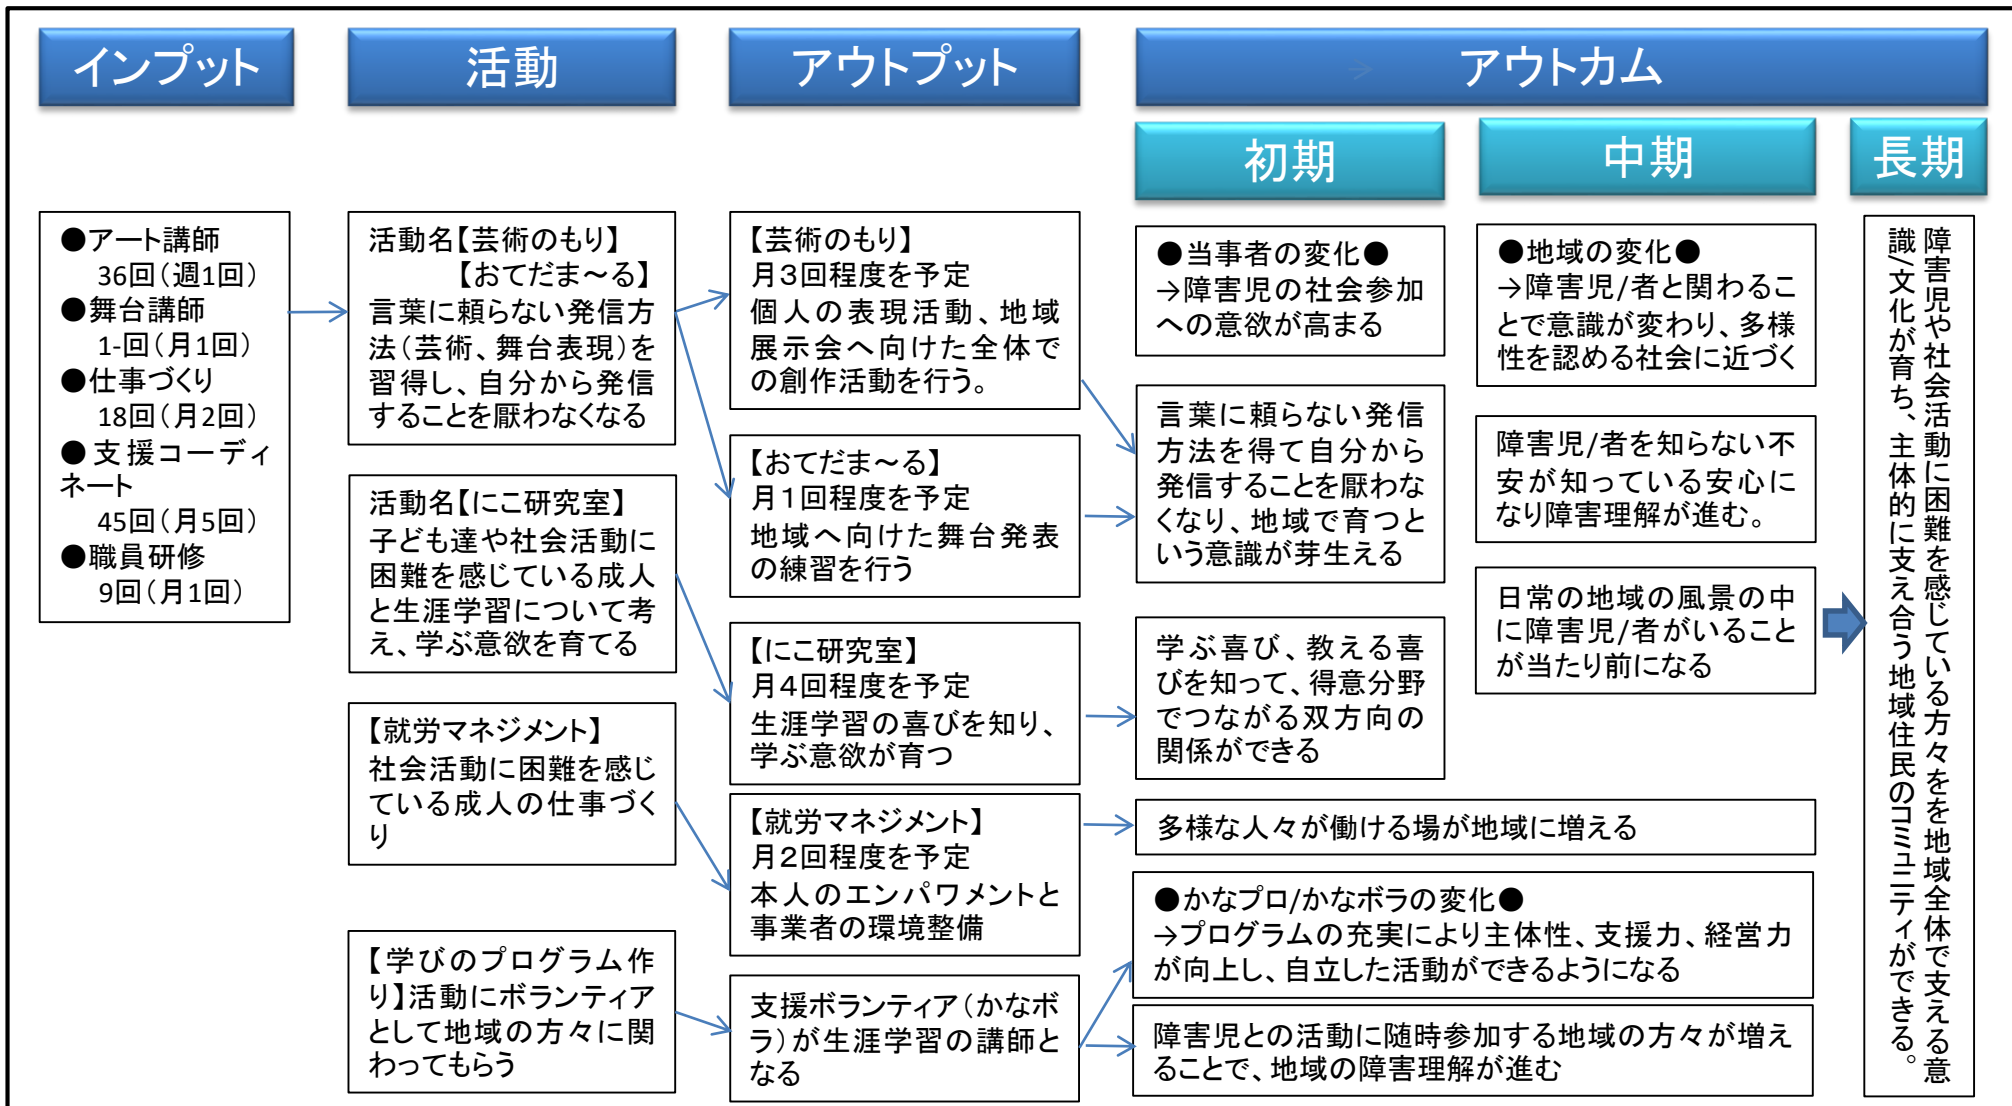

(団体名) 特定非営利活動法人奏海の杜
 (事業名) 多様な人が自分らしく暮らせる仕組みをつくる ロジック・モデル

※事業の成果に必要な要素を図示化してください。
 ※見やすいようにデザインを工夫してください。
 ※注釈や記載例、不要な図形は削除してください。