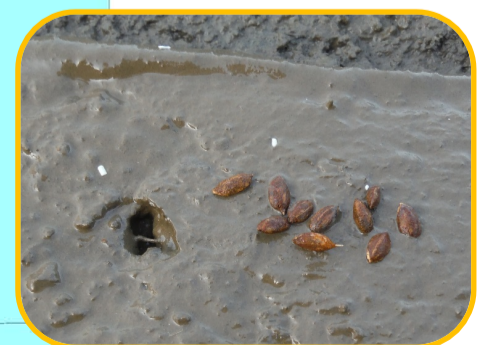

田の沢工区 水稲直播状況

田の沢工区 直播種籾
(鉄粉コーティング)

大谷工区 作付全景(ネギ)

大谷工区 ネギ定植状況