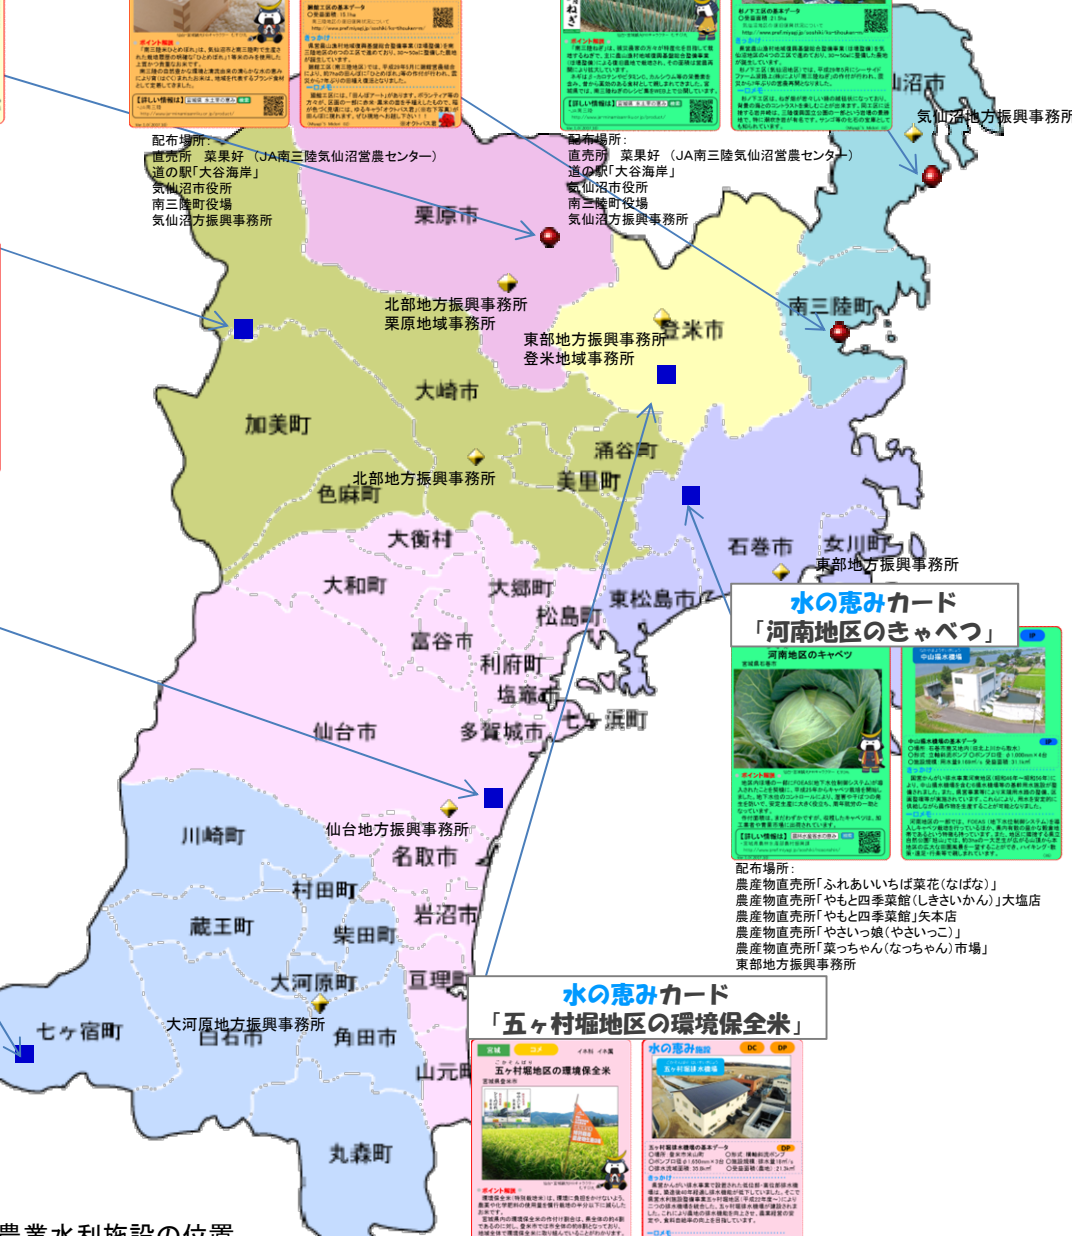

地域の農産物と作物をつくりやすいよう実施されている農地整備事業などをわかりやすく紹介したカードです。

水土里の恵みカード 「めだかっこ米」

水土里の恵み 宇治橋地区

宇治橋地区の農業用水は、宇治川から取水し、宇治橋地区の農業用水として利用されています。この水は、めだかっこ米の栽培に欠かせません。

【詳しい情報は】[こちらをクリック](#)

配布場所:
JA栗つこ東部広域営農センター
北部地方振興事務所栗原地域事務所

水土里の恵み 南三陸地区

南三陸地区の農業用水は、南三陸川から取水し、南三陸地区の農業用水として利用されています。この水は、南三陸ねぎの栽培に欠かせません。

【詳しい情報は】[こちらをクリック](#)

配布場所:
直売所 菜果好 (JA南三陸気仙沼営農センター)
道の駅「大谷海岸」
気仙沼市役所
南三陸町役場
気仙沼地方振興事務所

水の恵みカード 「出来川右岸地区の小ねぎ」

水の恵み 出来川右岸地区

出来川右岸地区の農業用水は、出来川から取水し、出来川右岸地区の農業用水として利用されています。この水は、出来川右岸地区の小ねぎの栽培に欠かせません。

水の恵み 七ヶ宿町

七ヶ宿町の農業用水は、七ヶ宿川から取水し、七ヶ宿町の農業用水として利用されています。この水は、七ヶ宿町の源流米の栽培に欠かせません。

【詳しい情報は】[こちらをクリック](#)

配布場所:
道の駅七ヶ宿
農林産物直売所 (旬の市七ヶ宿)
七ヶ宿町役場
大河原地方振興事務所

水の恵みカード 「五ヶ村地区の環境保全米」

水の恵み 五ヶ村地区

五ヶ村地区の農業用水は、五ヶ村川から取水し、五ヶ村地区の農業用水として利用されています。この水は、五ヶ村地区の環境保全米の栽培に欠かせません。

【詳しい情報は】[こちらをクリック](#)

配布場所:
道の駅 米山 ふる里センター-Y-Y
東部地方振興事務所登米地域事務所

- : 農業水利施設の位置
- : 農地整備事業等の位置
- ◆ : 県事務所の位置

気仙沼地方振興事務所

東部地方振興事務所

水の恵みカード 「河南地区のきゃべつ」

水の恵み 河南地区

河南地区の農業用水は、河南川から取水し、河南地区の農業用水として利用されています。この水は、河南地区のきゃべつの栽培に欠かせません。