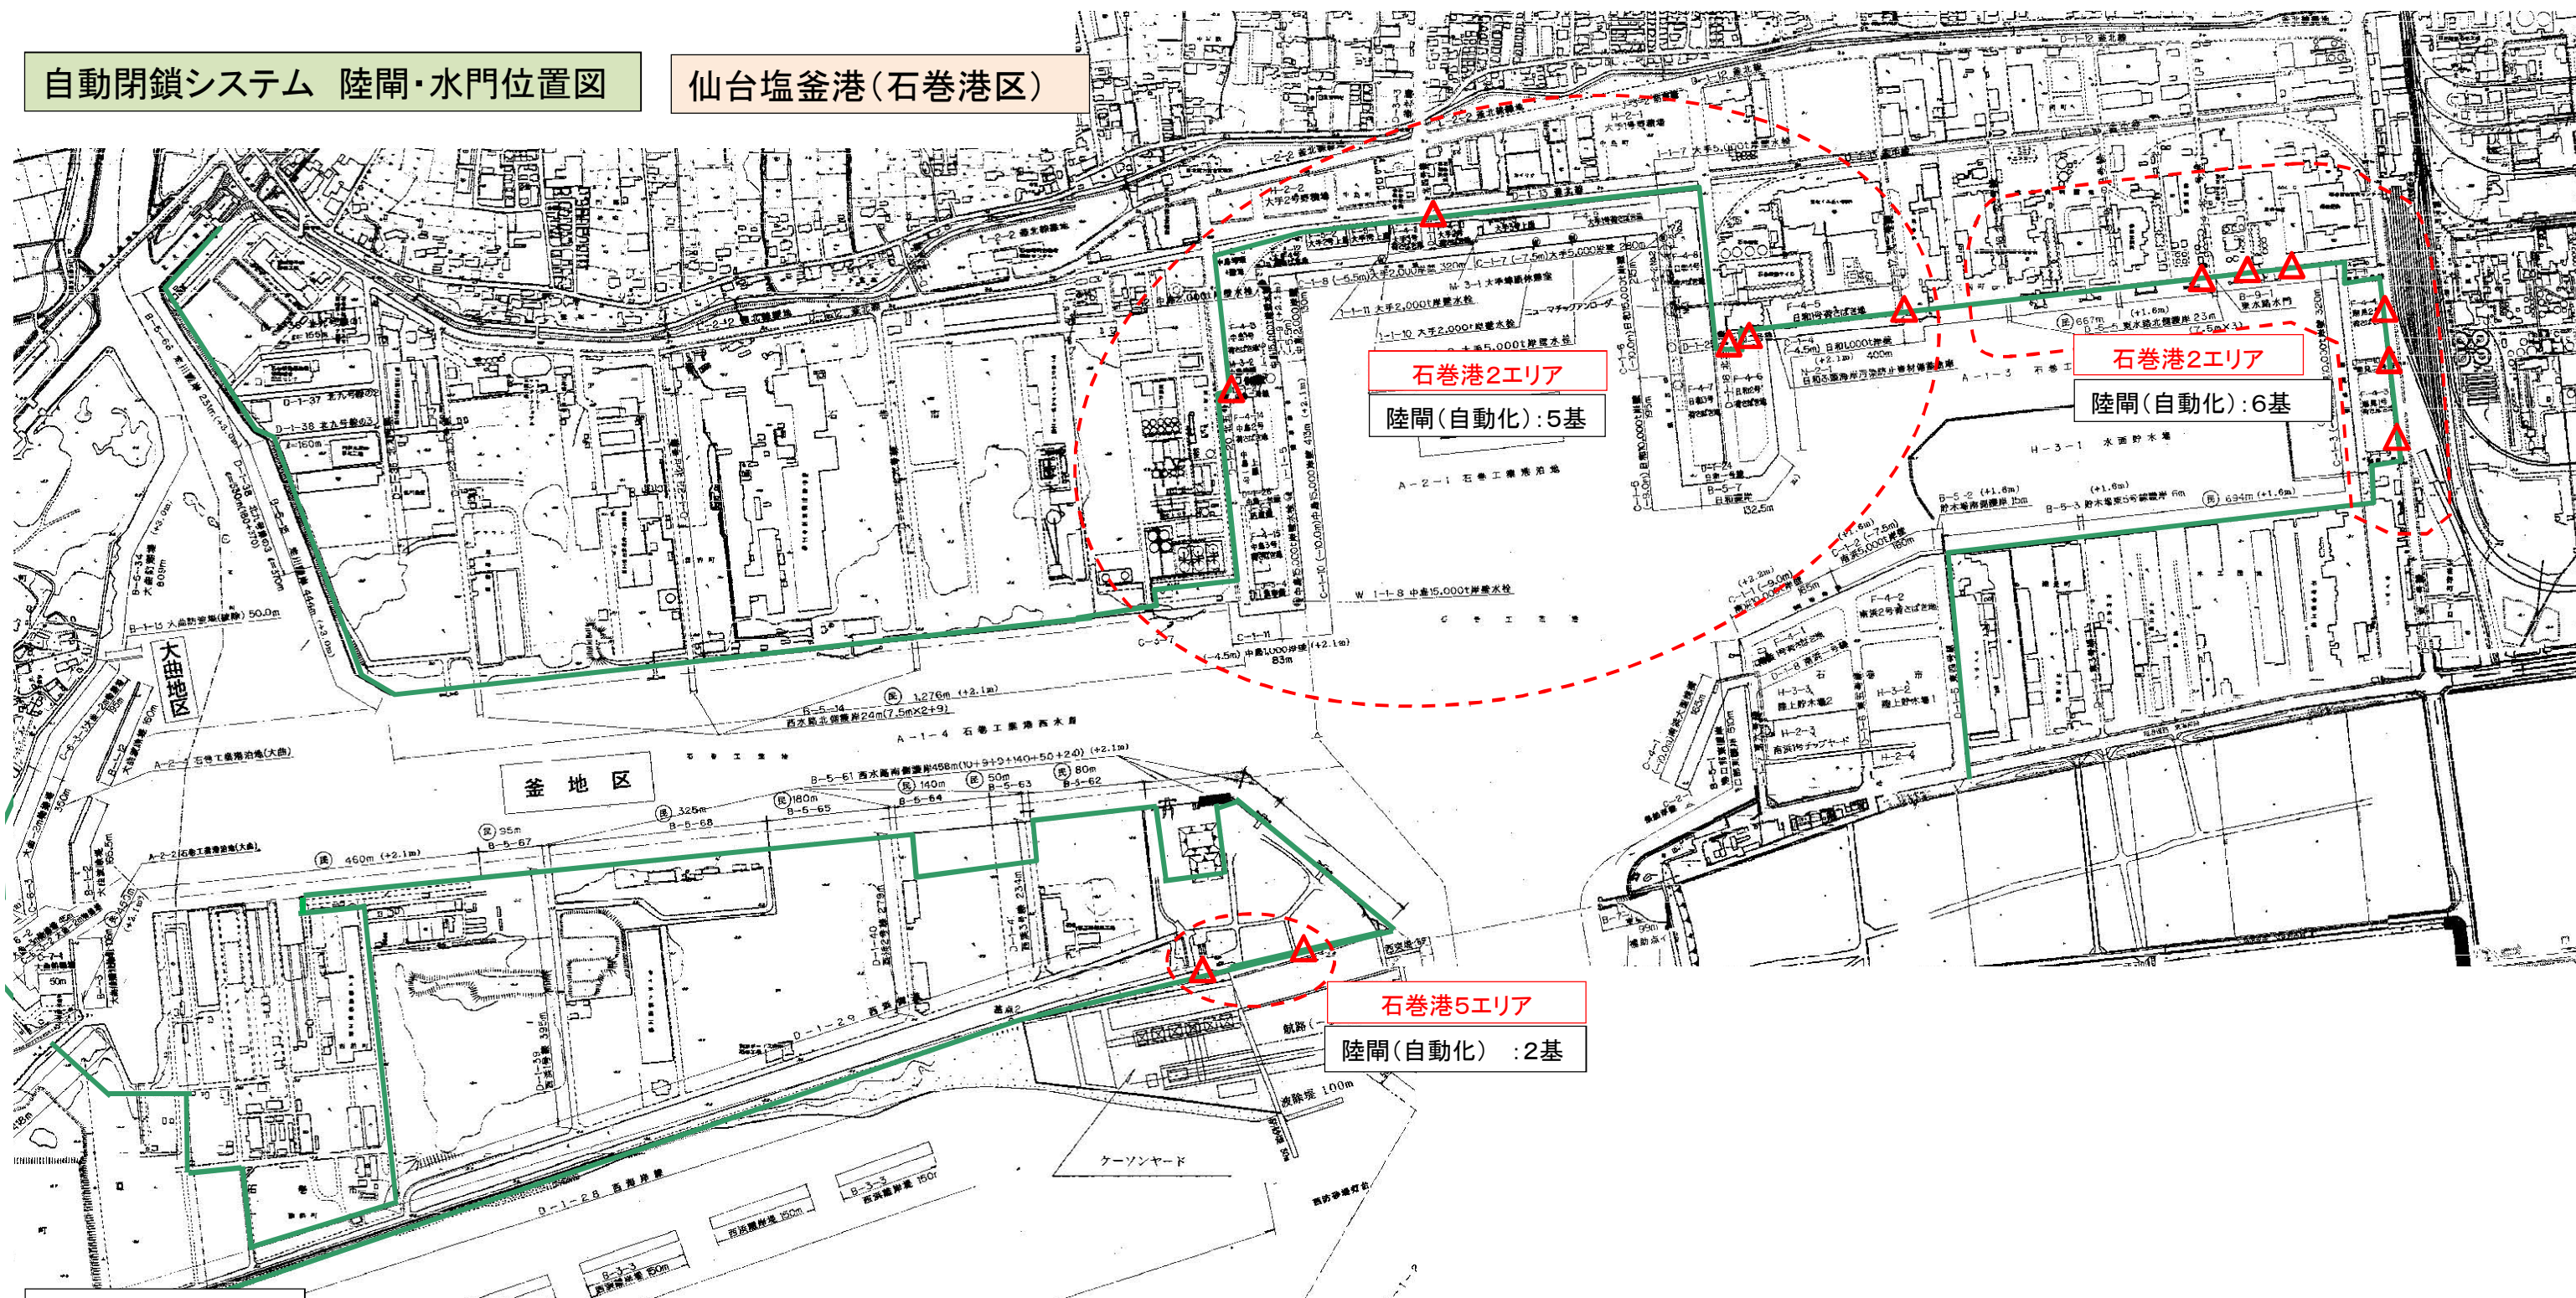

自動閉鎖システム 陸閘・水門位置図

仙台塩釜港(石巻港区)

- 【凡例】
- エリア範囲 : - - -
 - 自動化陸閘 : ▲
 - 防潮堤法線 : —

※図示されていない陸閘については管理操作委託をしております。