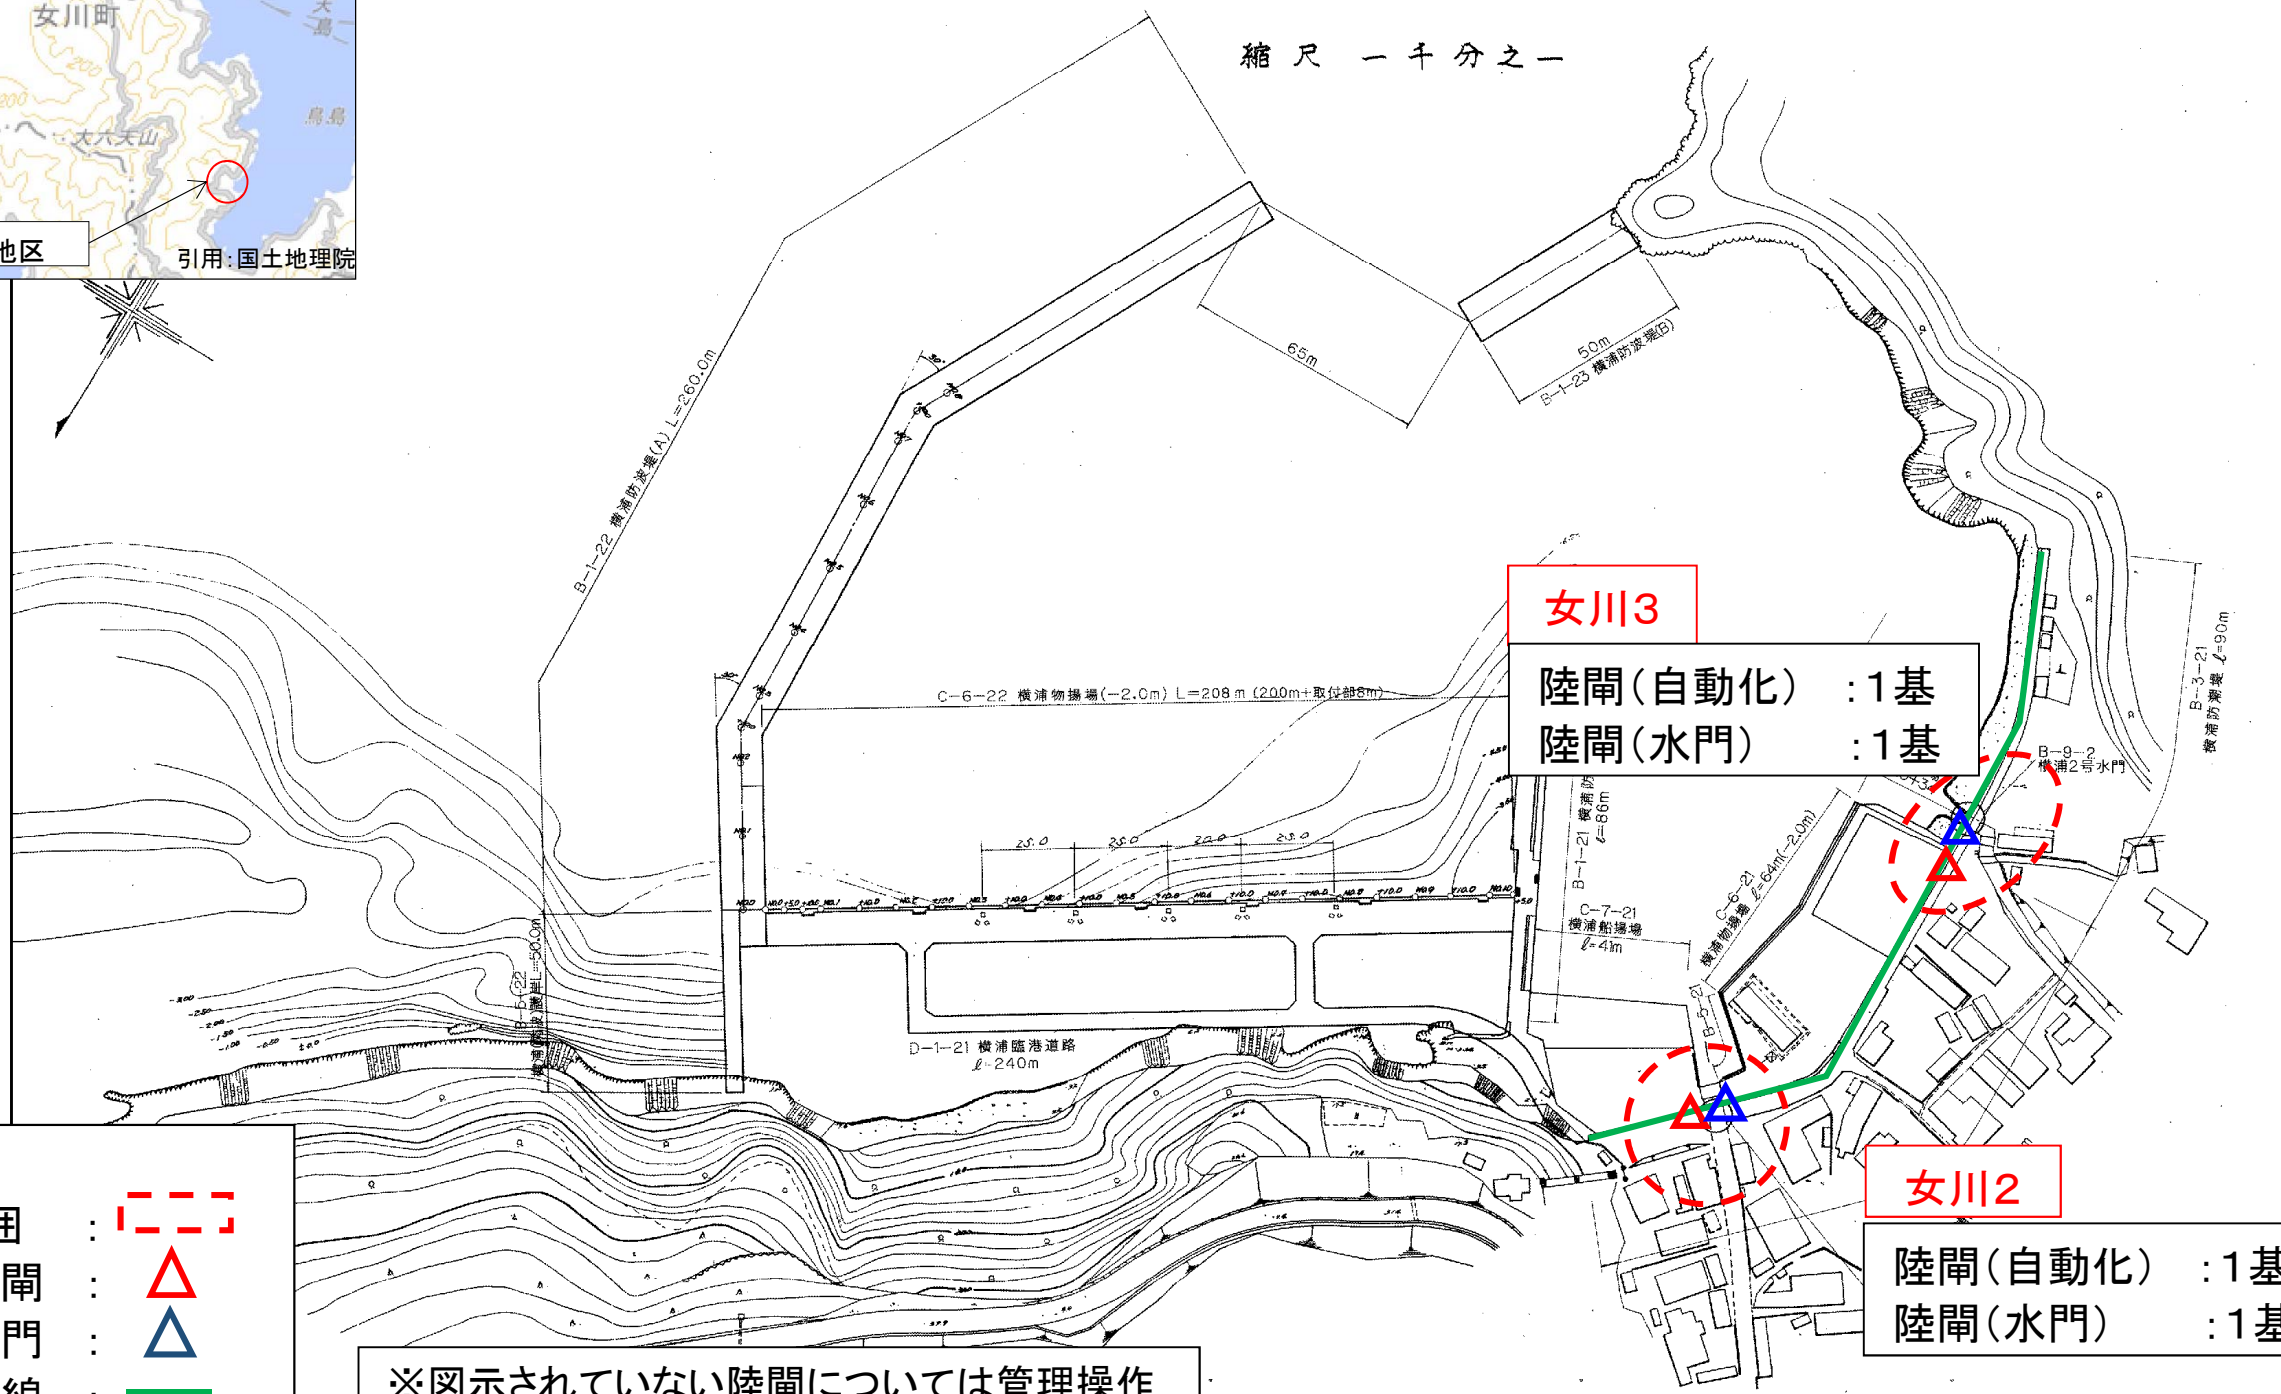

# 自動閉鎖システム 陸閘・水門位置図

## 女川港(横浦地区)

### 女川港横浦地区

縮尺 一千分之一

- エリア範囲 :
- 自動化陸閘 :
- 自動化水門 :
- 防潮堤法線 :

※図示されていない陸閘については管理操作委託をしております。

200m