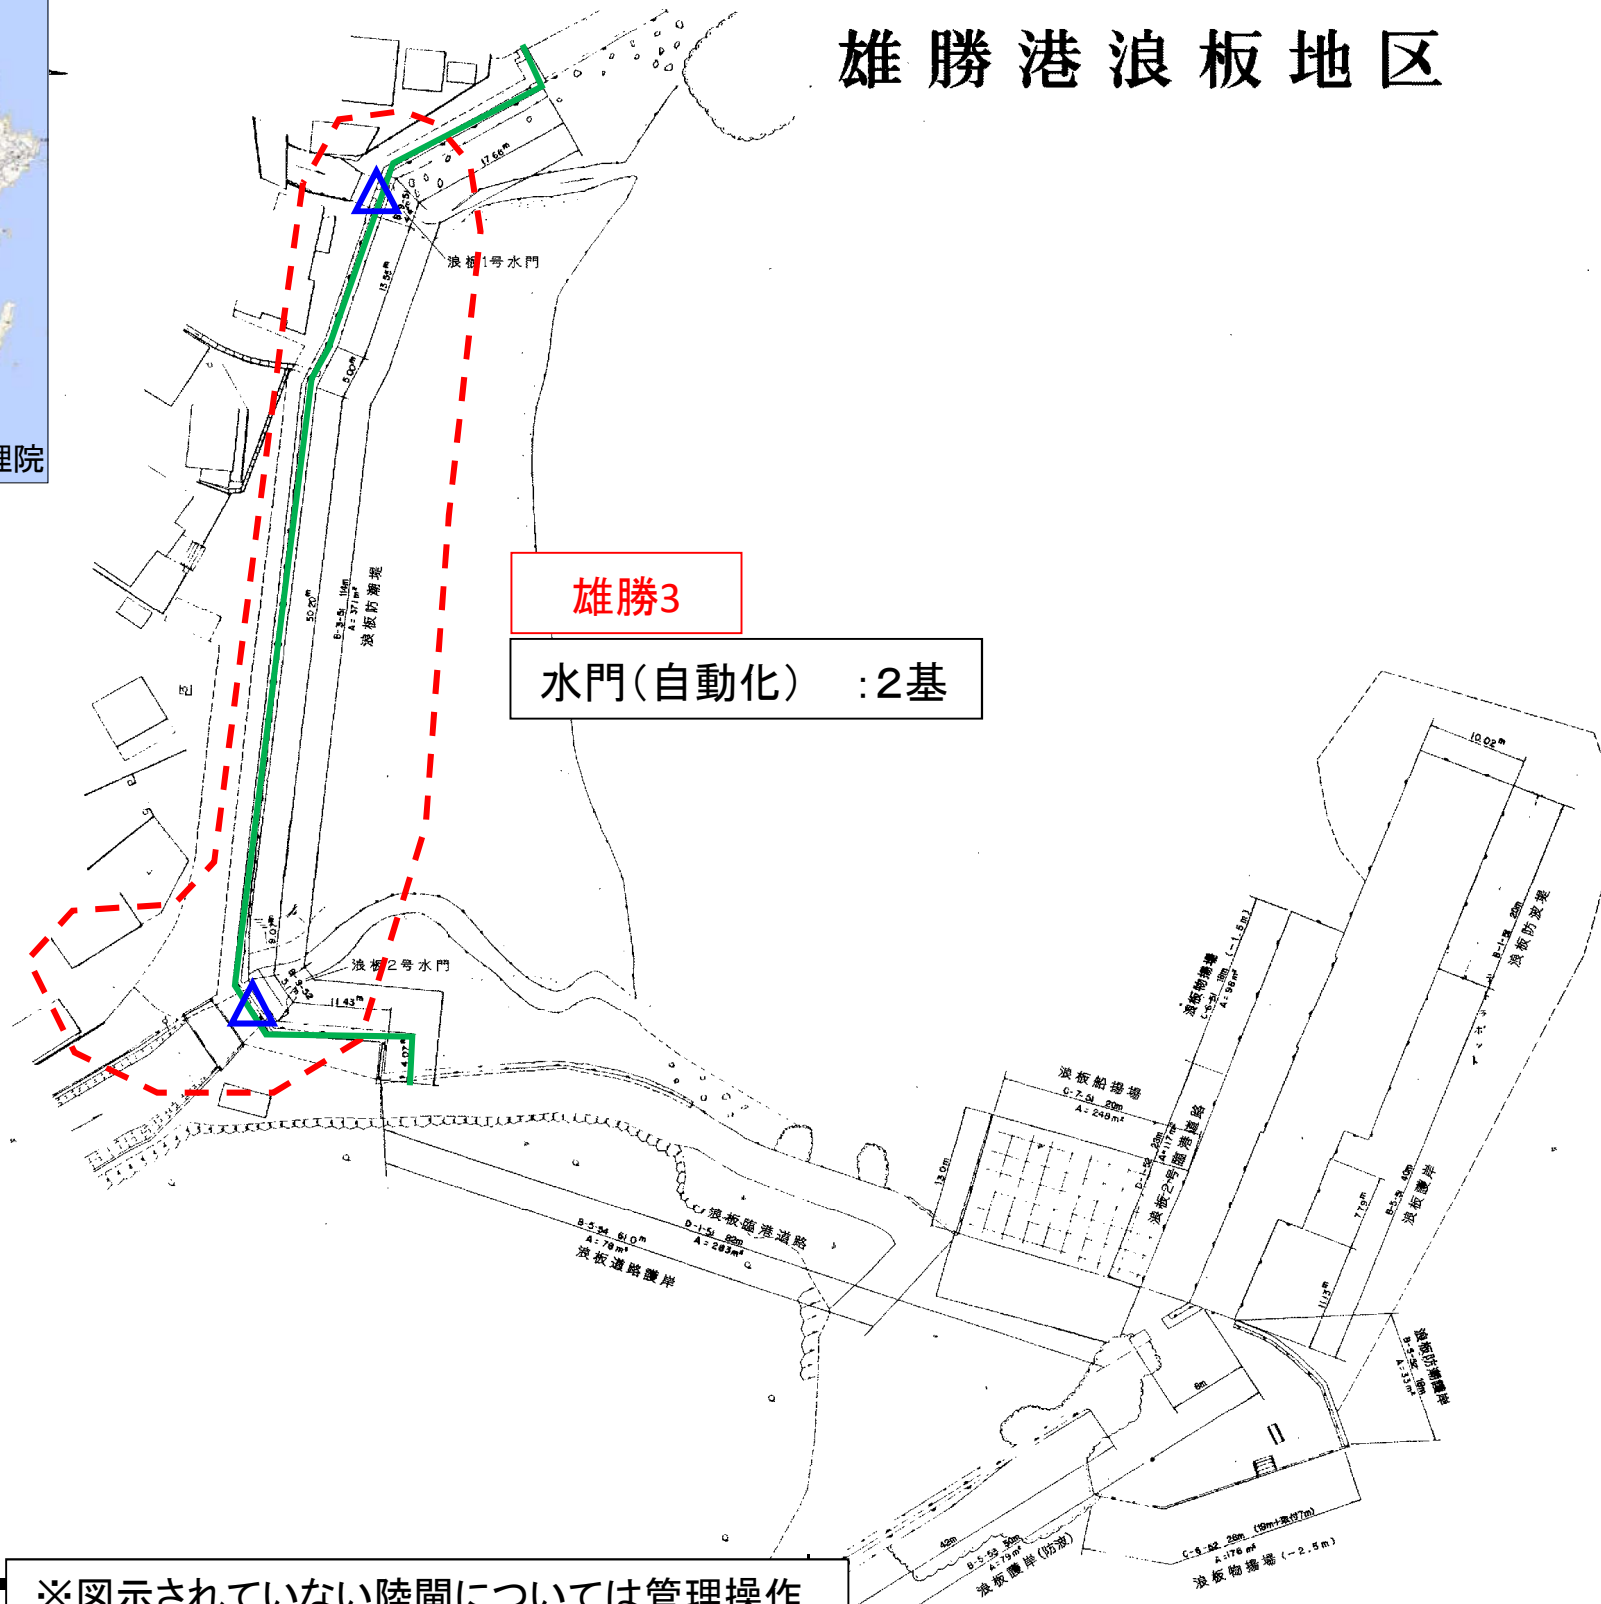

自動閉鎖システム 陸閘・水門位置図

雄勝港(浪板地区)

雄勝港浪板地区

雄勝3
水門(自動化) : 2基

- 【凡例】**
- エリア範囲 :
 - 自動化水門 :
 - 防潮堤法線 :

※図示されていない陸閘については管理操作委託をしております。