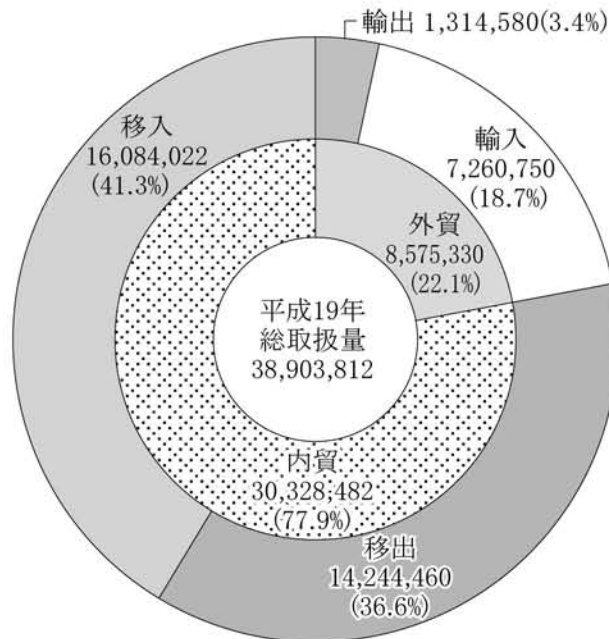

### 入港船舶の部

(1) 船種別隻数比較

(2) 船種別総トン数比較

(3) 入港船舶年次比較

# 海上出入貨物の部

(1) 輸移出入別構成 (単位: フレート・トン)

(2) 輸移出入毎の品種別構成

(3) 取扱貨物量年次別比較

(4) 輸出貨物品種別構成年次比較 (単位：フレート・トン)

(5) 輸入貨物品種別構成年次比較 (単位：フレート・トン)

(6) 移出貨物品種別構成年次比較 (単位：フレート・トン)