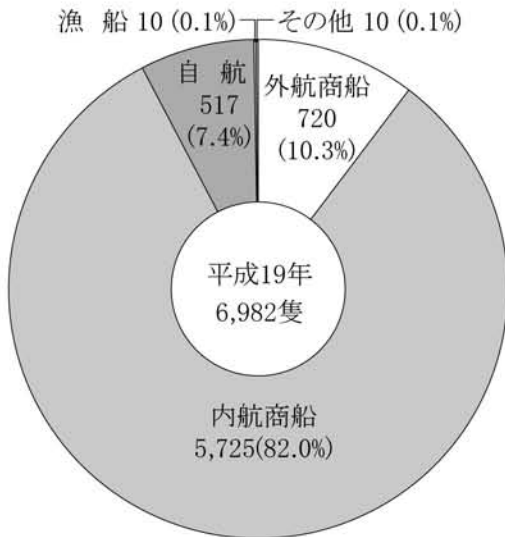

仙台塩釜港（仙台港区）

1. グラフで見る仙台塩釜港（仙台港区）

入港船舶の部

(1) 船種別隻数比較