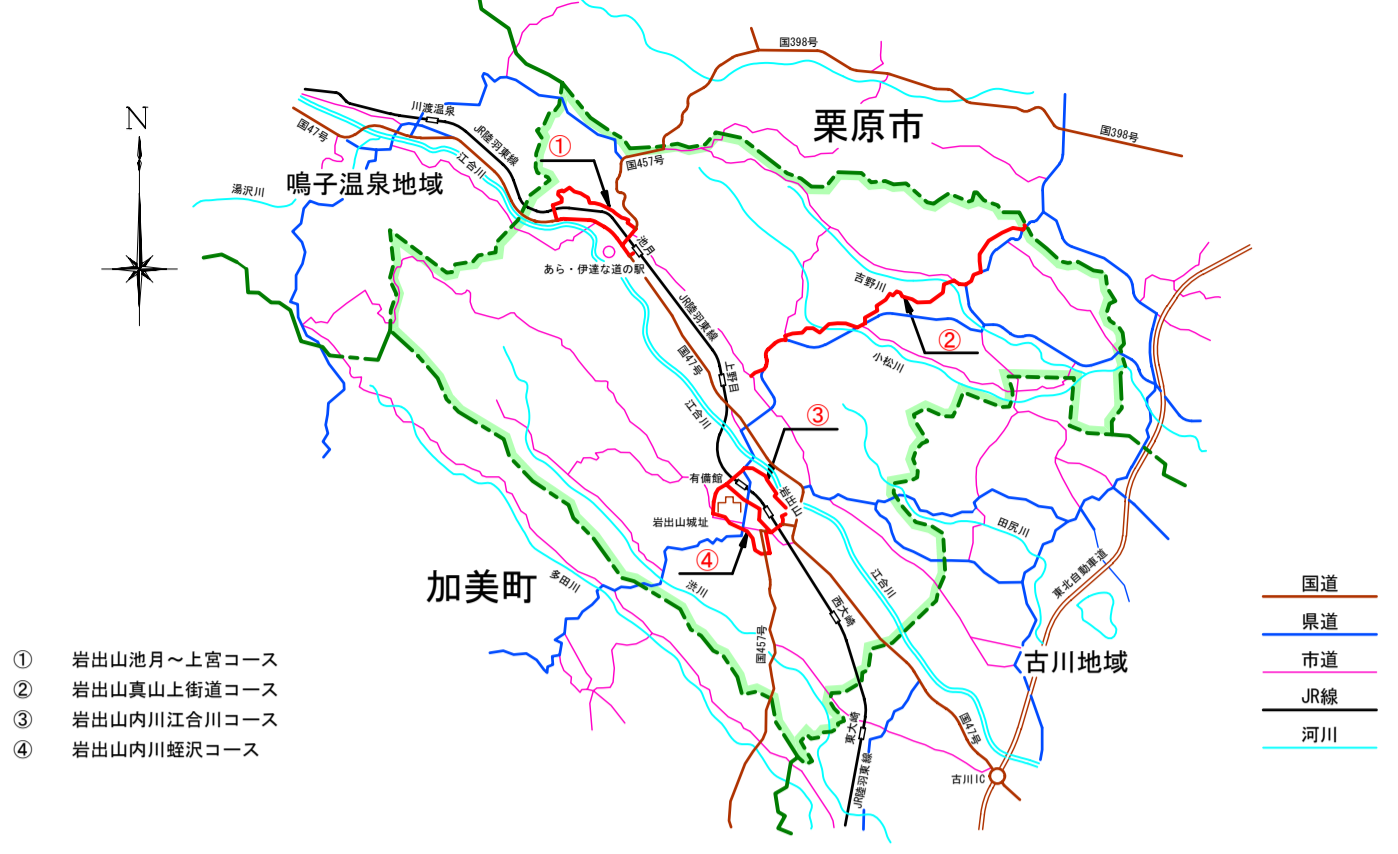

# 岩出山池月～上宮コース

# 岩出山真山上街道コース

上街道山道コースで 距離 L=9.0Km

# 岩出山内川江合川コース

内川江合川コース 距離 L=4.5Km

# 岩出山内川蛭沢コース

内川蛭沢コース 距離 L=6.0Km

メモ

メモ

メモ