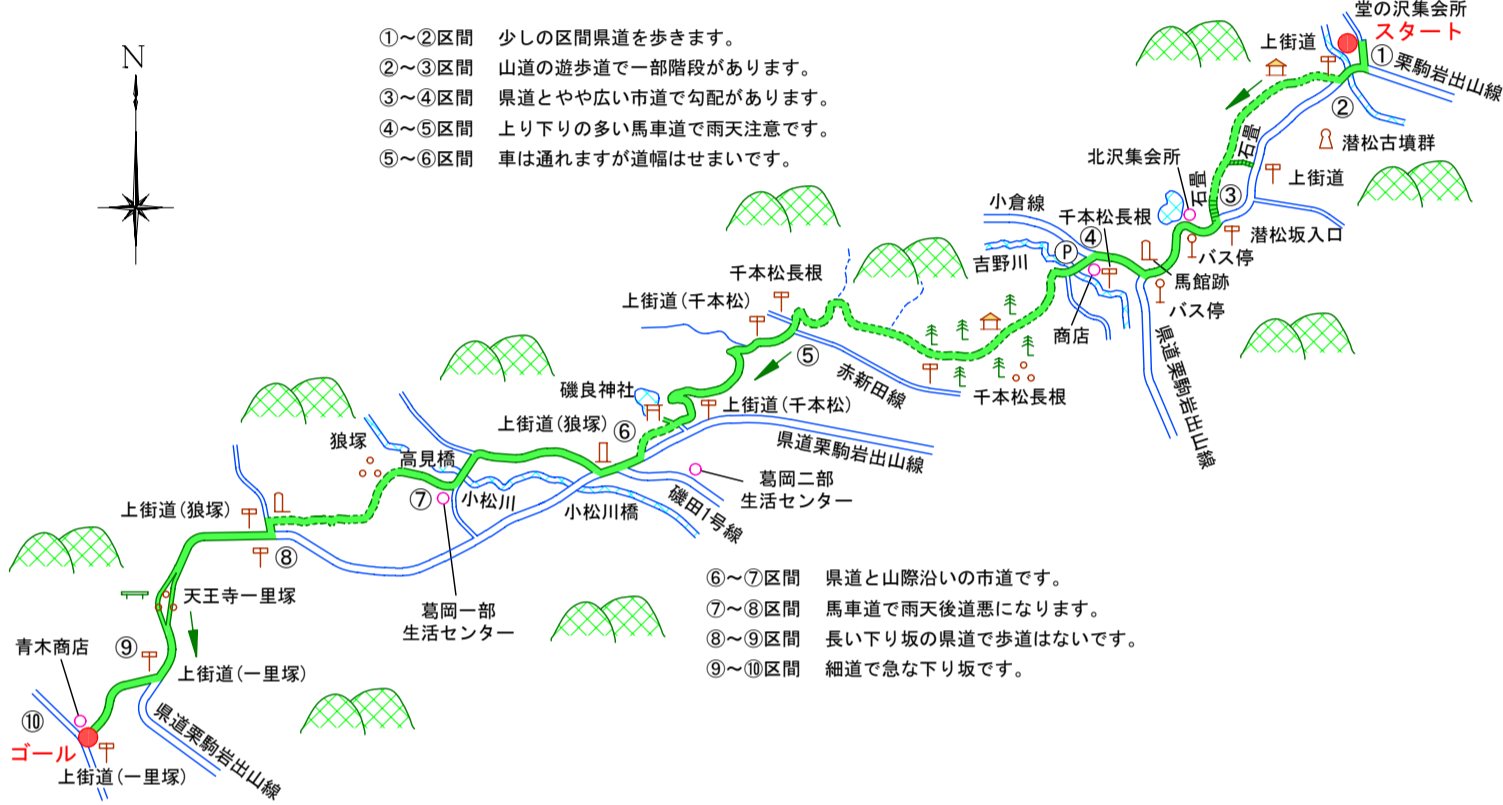

# 岩出山池月～上宮コース

# 岩出山真山上街道コース

上街道山道コースで 距離 L=9.0Km

# 岩出山内川江合川コース

内川江合川コース 距離 L=4.5Km

# 岩出山内川蛭沢コース

内川蛭沢コース 距離 L=6.0Km

メモ

メモ

メモ