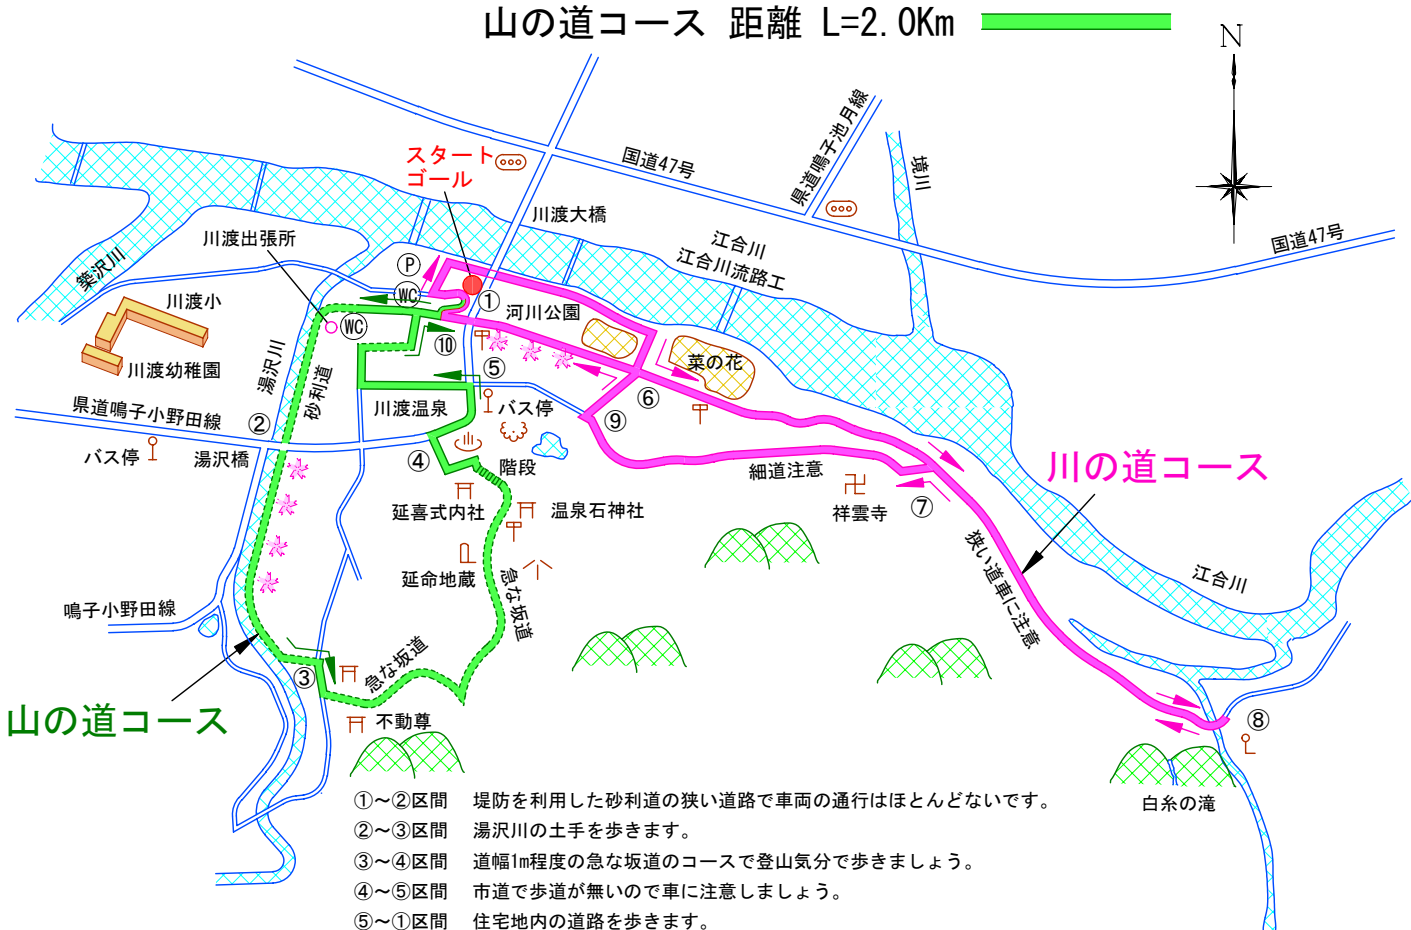

大崎市

ウォーキングマップ

(鳴子温泉・岩出山地域)

鳴子温泉地域
川渡温泉菜の花畑

岩出山地域
有備館

調査:平成23年2月
作成:大崎市教育委員会生涯学習課

鳴子温泉・岩出山地域案内

鳴子温泉ウォーキングコース案内

鳴子温泉おくのほそ道コース

鳴子温泉中山新遊歩道コース

3.0Kmコース
5.0Kmコース
7.0Kmコース

鳴子温泉川渡 風の道コース

風の道コース 距離 L=3.0Km

鳴子温泉川渡 山の道コース

山の道コース 距離 L=2.0Km

鳴子温泉川渡 川の道コース

川の道コース 距離 L=3.0Km