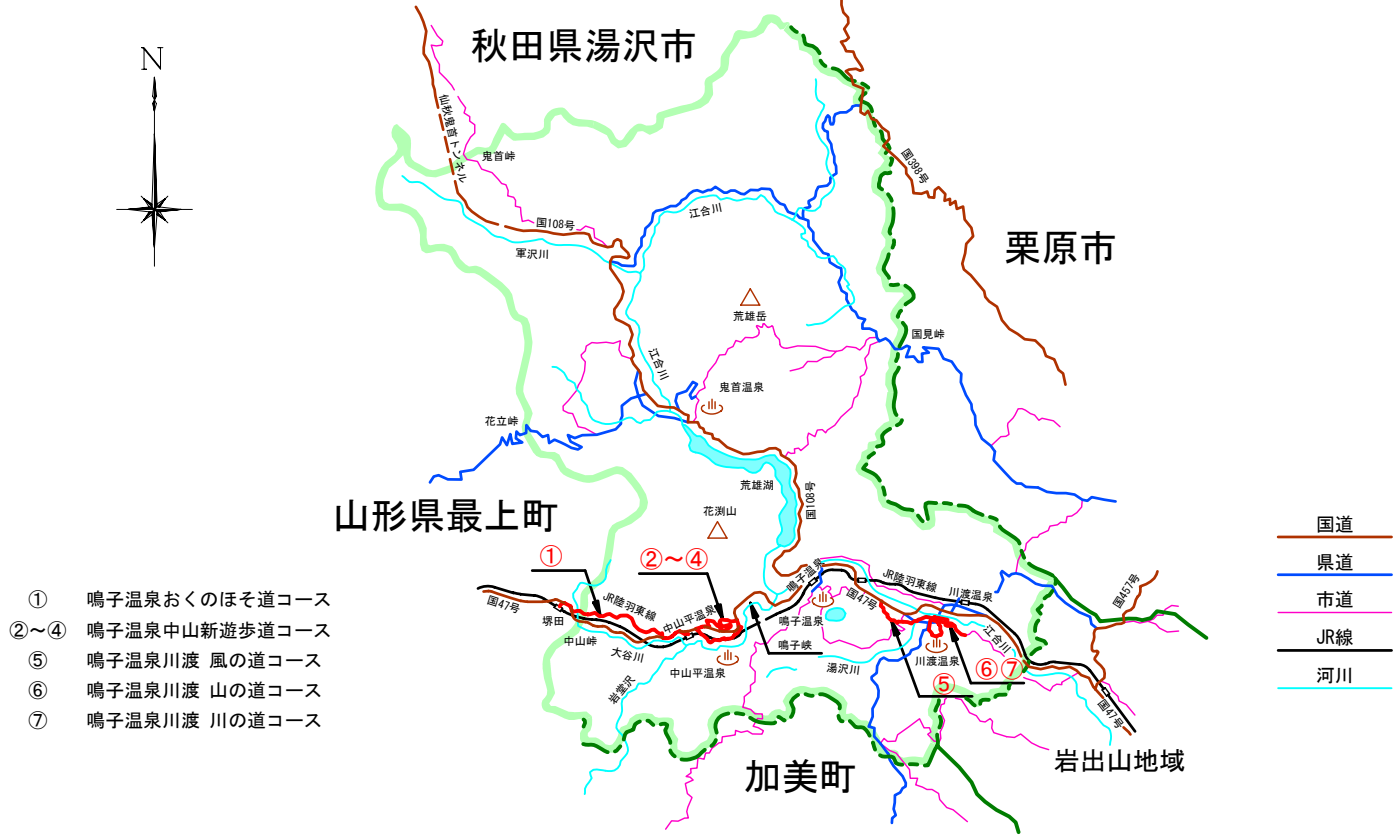

大崎市

ウォーキングマップ

(鳴子温泉・岩出山地域)

鳴子温泉地域
川渡温泉菜の花畑

岩出山地域
有備館

調査:平成23年2月
作成:大崎市教育委員会生涯学習課

鳴子温泉・岩出山地域案内

鳴子温泉ウォーキングコース案内

鳴子温泉おくのほそ道コース

鳴子温泉中山新遊歩道コース

3.0Kmコース
5.0Kmコース
7.0Kmコース

鳴子温泉川渡 風の道コース

風の道コース 距離 L=3.0Km

鳴子温泉川渡 山の道コース

山の道コース 距離 L=2.0Km

鳴子温泉川渡 川の道コース

川の道コース 距離 L=3.0Km