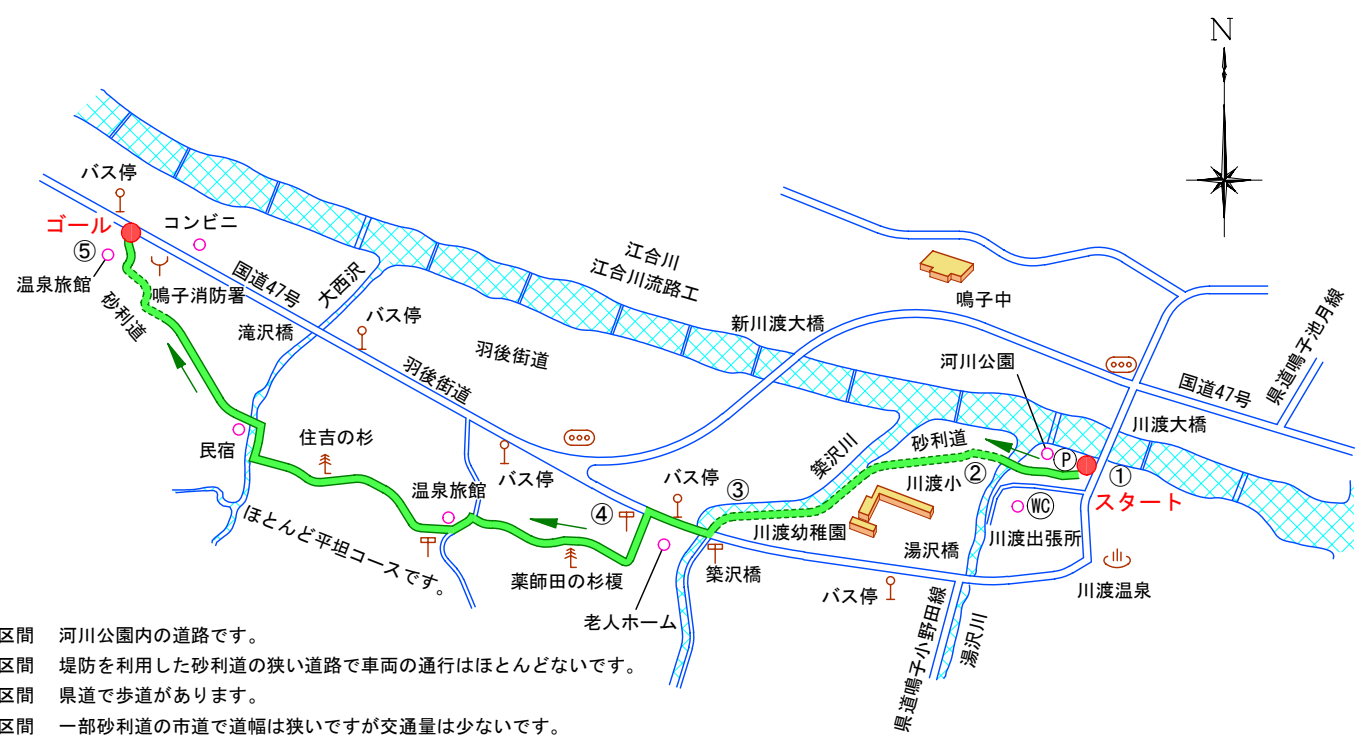

大崎市

ウォーキングマップ

(鳴子温泉・岩出山地域)

鳴子温泉地域
川渡温泉菜の花畑

岩出山地域
有備館

調査:平成23年2月
作成:大崎市教育委員会生涯学習課

鳴子温泉・岩出山地域案内

鳴子温泉ウォーキングコース案内

鳴子温泉おくのほそ道コース

鳴子温泉中山新遊歩道コース

3.0Kmコース
5.0Kmコース
7.0Kmコース

鳴子温泉川渡 風の道コース

風の道コース 距離 L=3.0Km

鳴子温泉川渡 山の道コース

山の道コース 距離 L=2.0Km

鳴子温泉川渡 川の道コース

川の道コース 距離 L=3.0Km