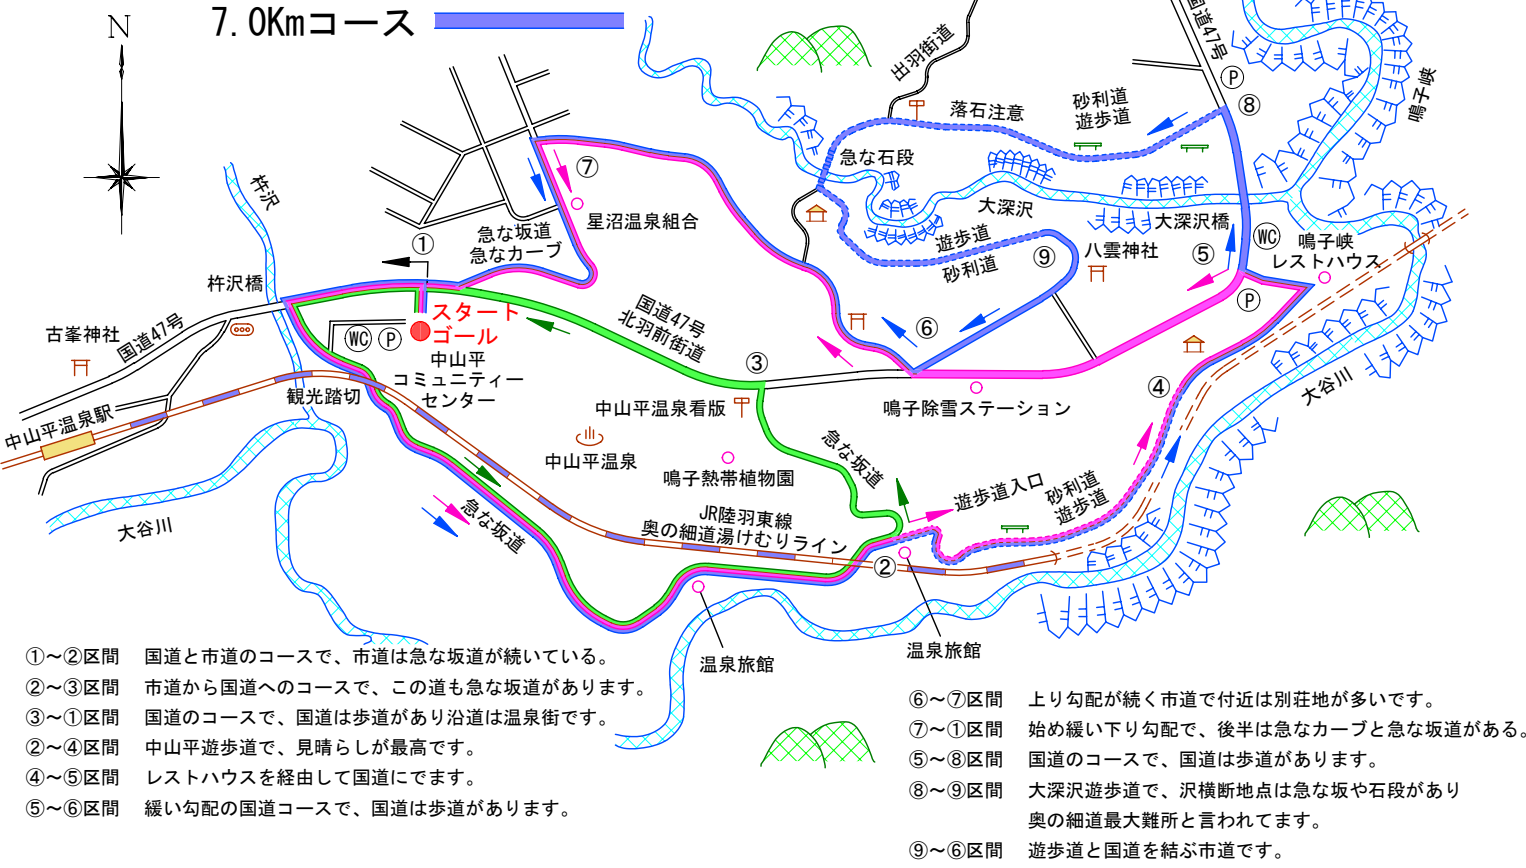

大崎市

ウォーキングマップ

(鳴子温泉・岩出山地域)

鳴子温泉地域
川渡温泉菜の花畑

岩出山地域
有備館

調査:平成23年2月
作成:大崎市教育委員会生涯学習課

鳴子温泉・岩出山地域案内

鳴子温泉ウォーキングコース案内

鳴子温泉おくのほそ道コース

鳴子温泉中山新遊歩道コース

3.0Kmコース
5.0Kmコース
7.0Kmコース

鳴子温泉川渡 風の道コース

風の道コース 距離 L=3.0Km

鳴子温泉川渡 山の道コース

山の道コース 距離 L=2.0Km

鳴子温泉川渡 川の道コース

川の道コース 距離 L=3.0Km