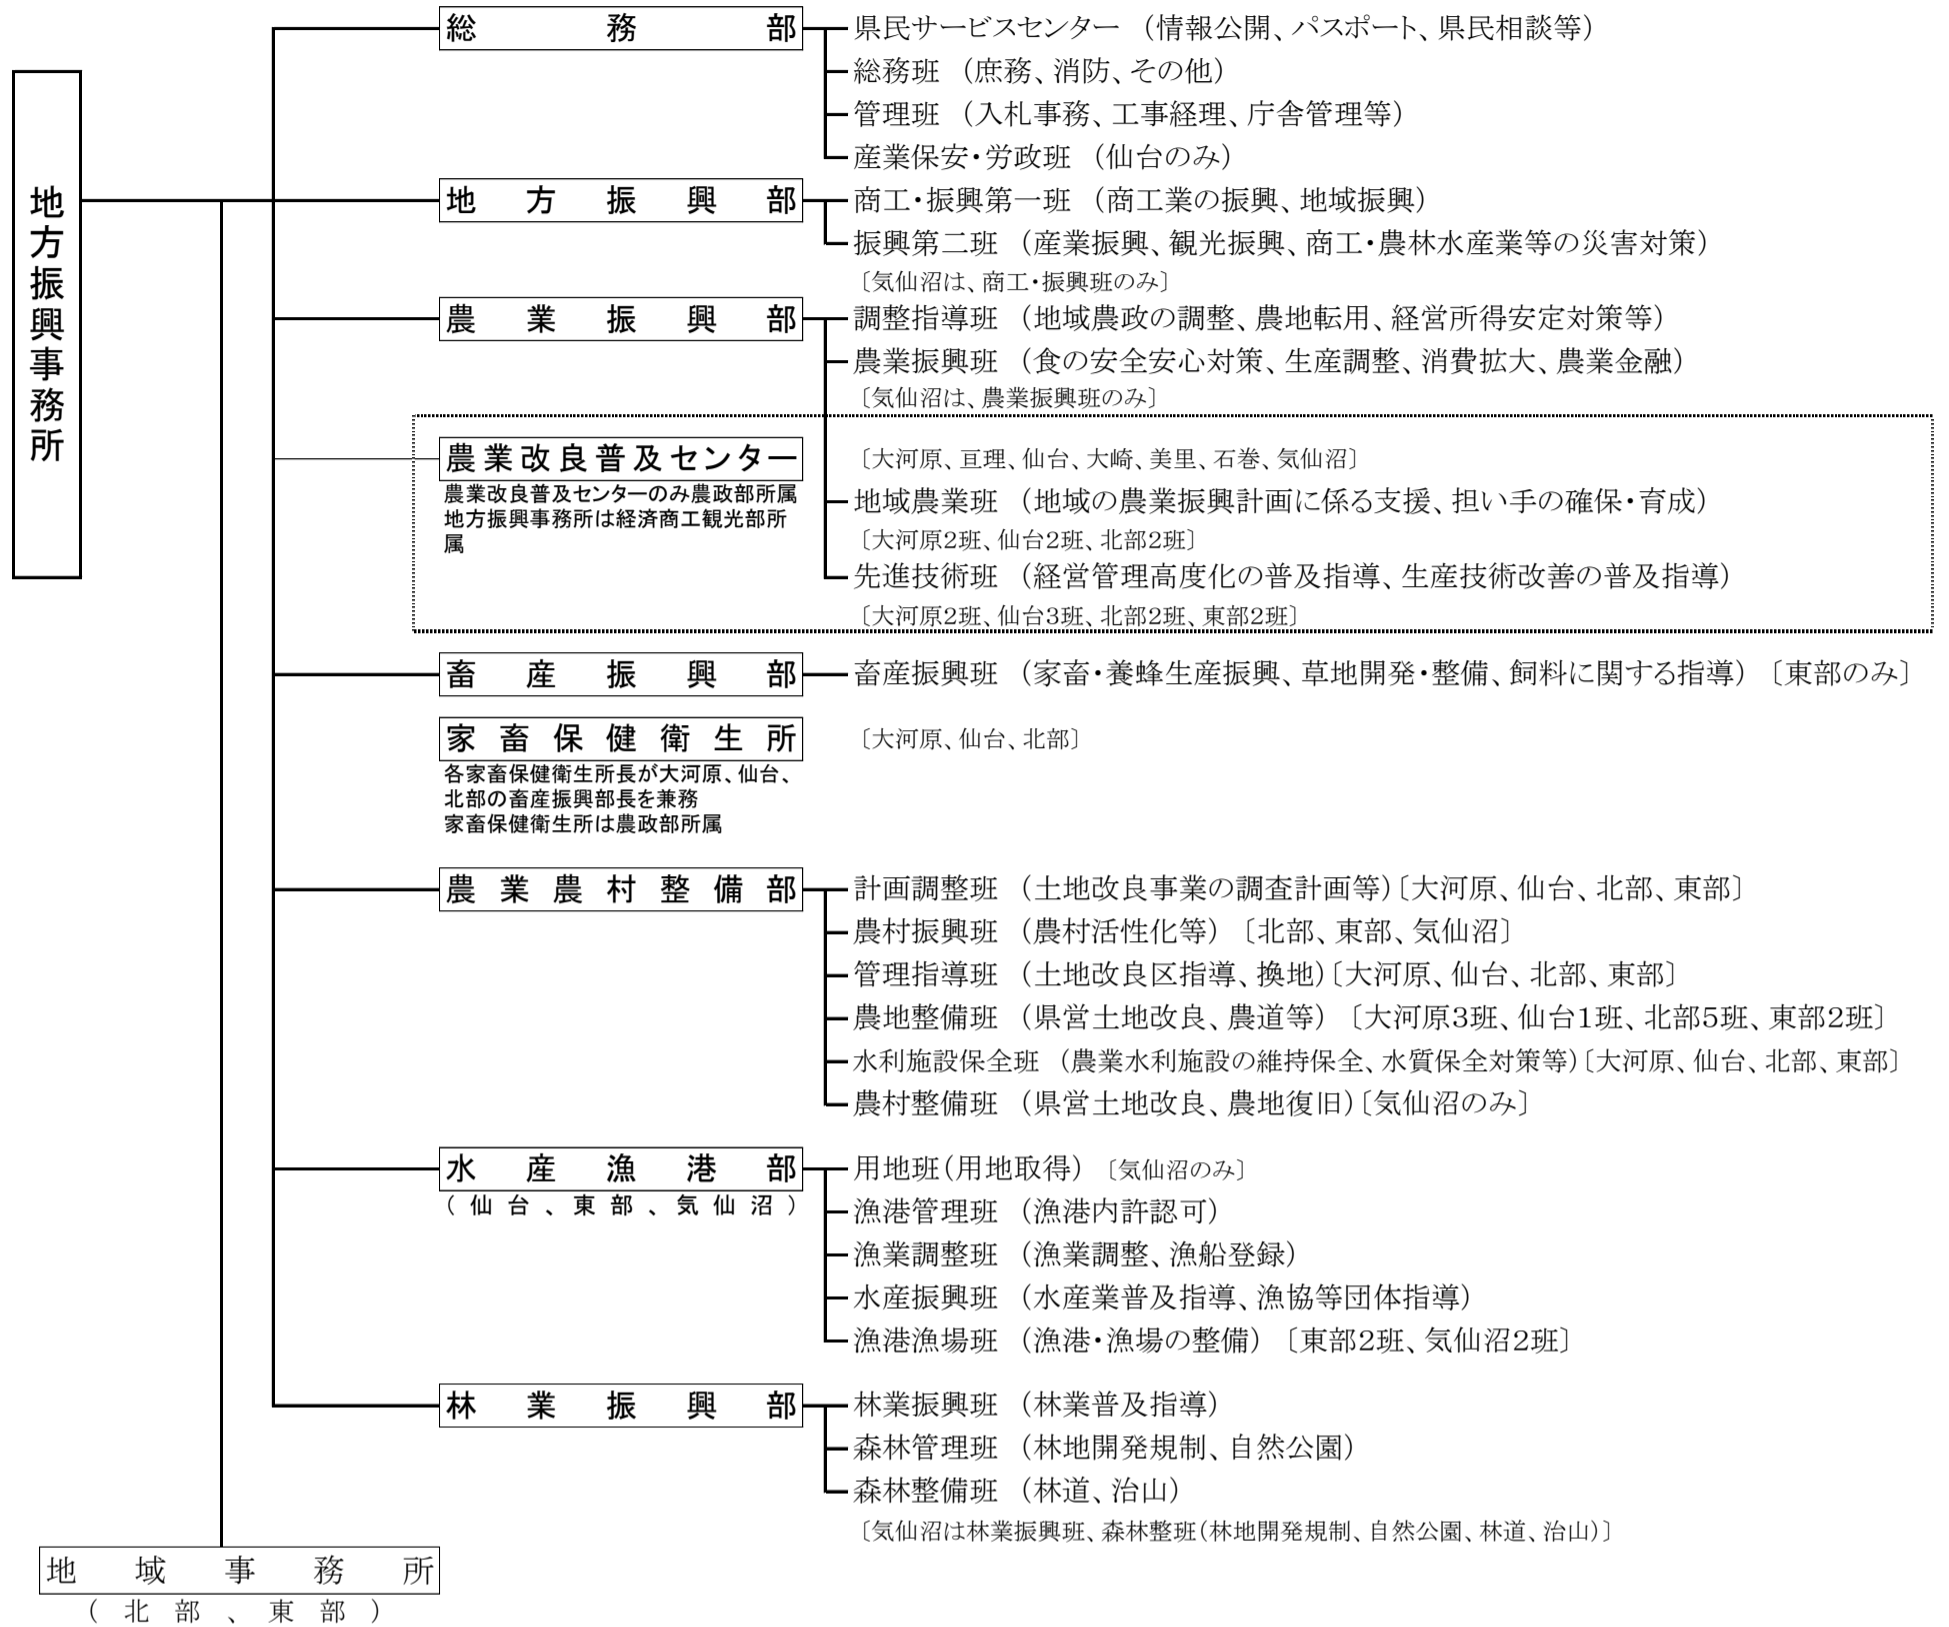

1 経済商工観光部組織図

令和6年4月1日現在

2 地方振興事務所組織図

令和6年4月1日現在

地方振興事務所(大河原・仙台・北部・東部・気仙沼)

地域事務所(北部:栗原・東部:登米)