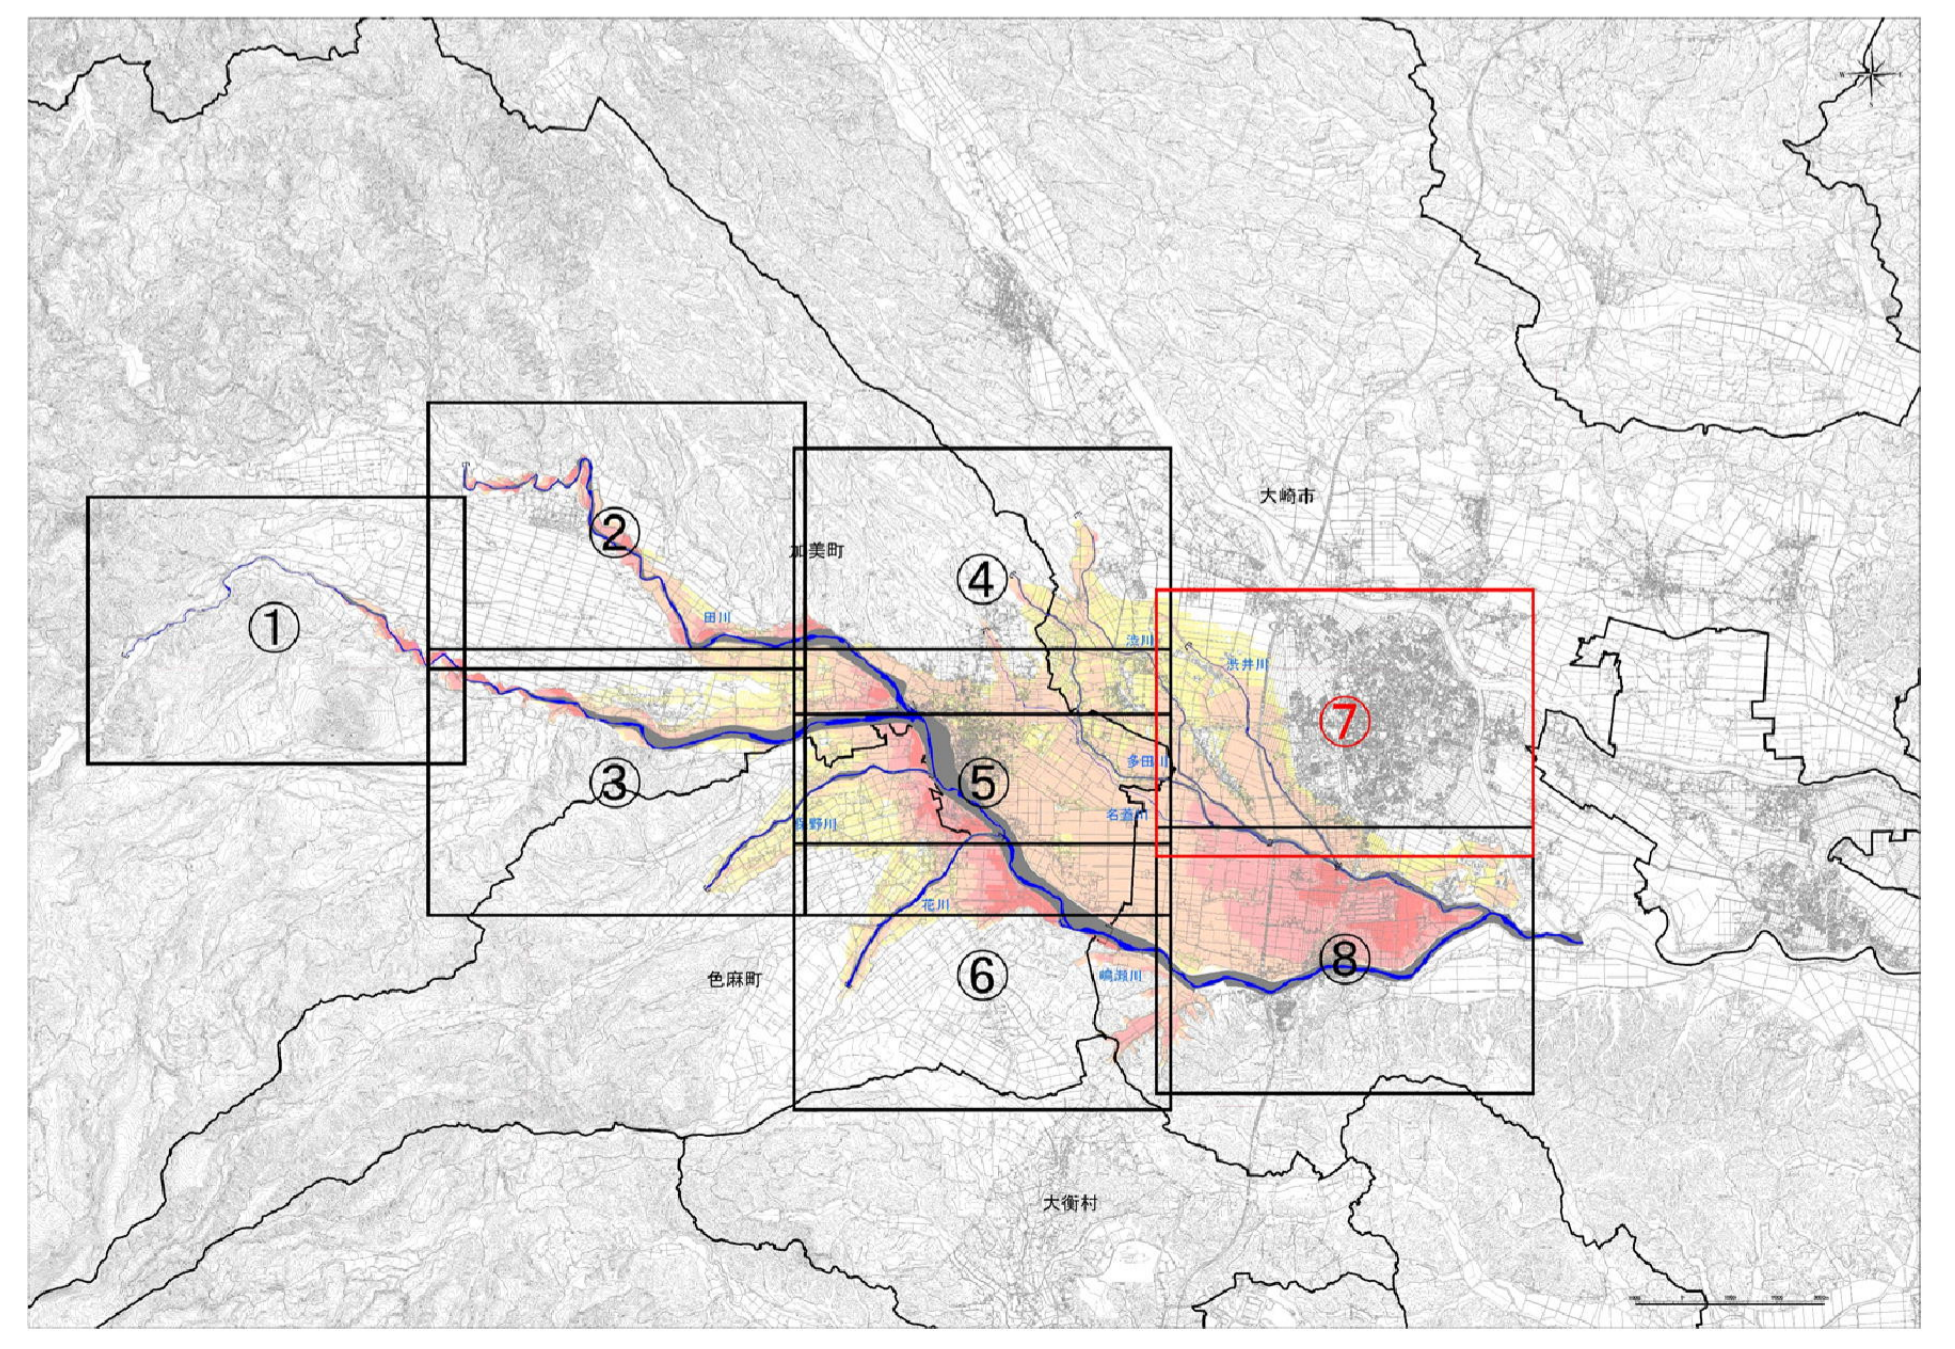

鳴瀬川水系鳴瀬川・多田川・渋井川・花川・保野川・田川・渋川・名蓋川（参考図）⑦

縮尺 1:10,000