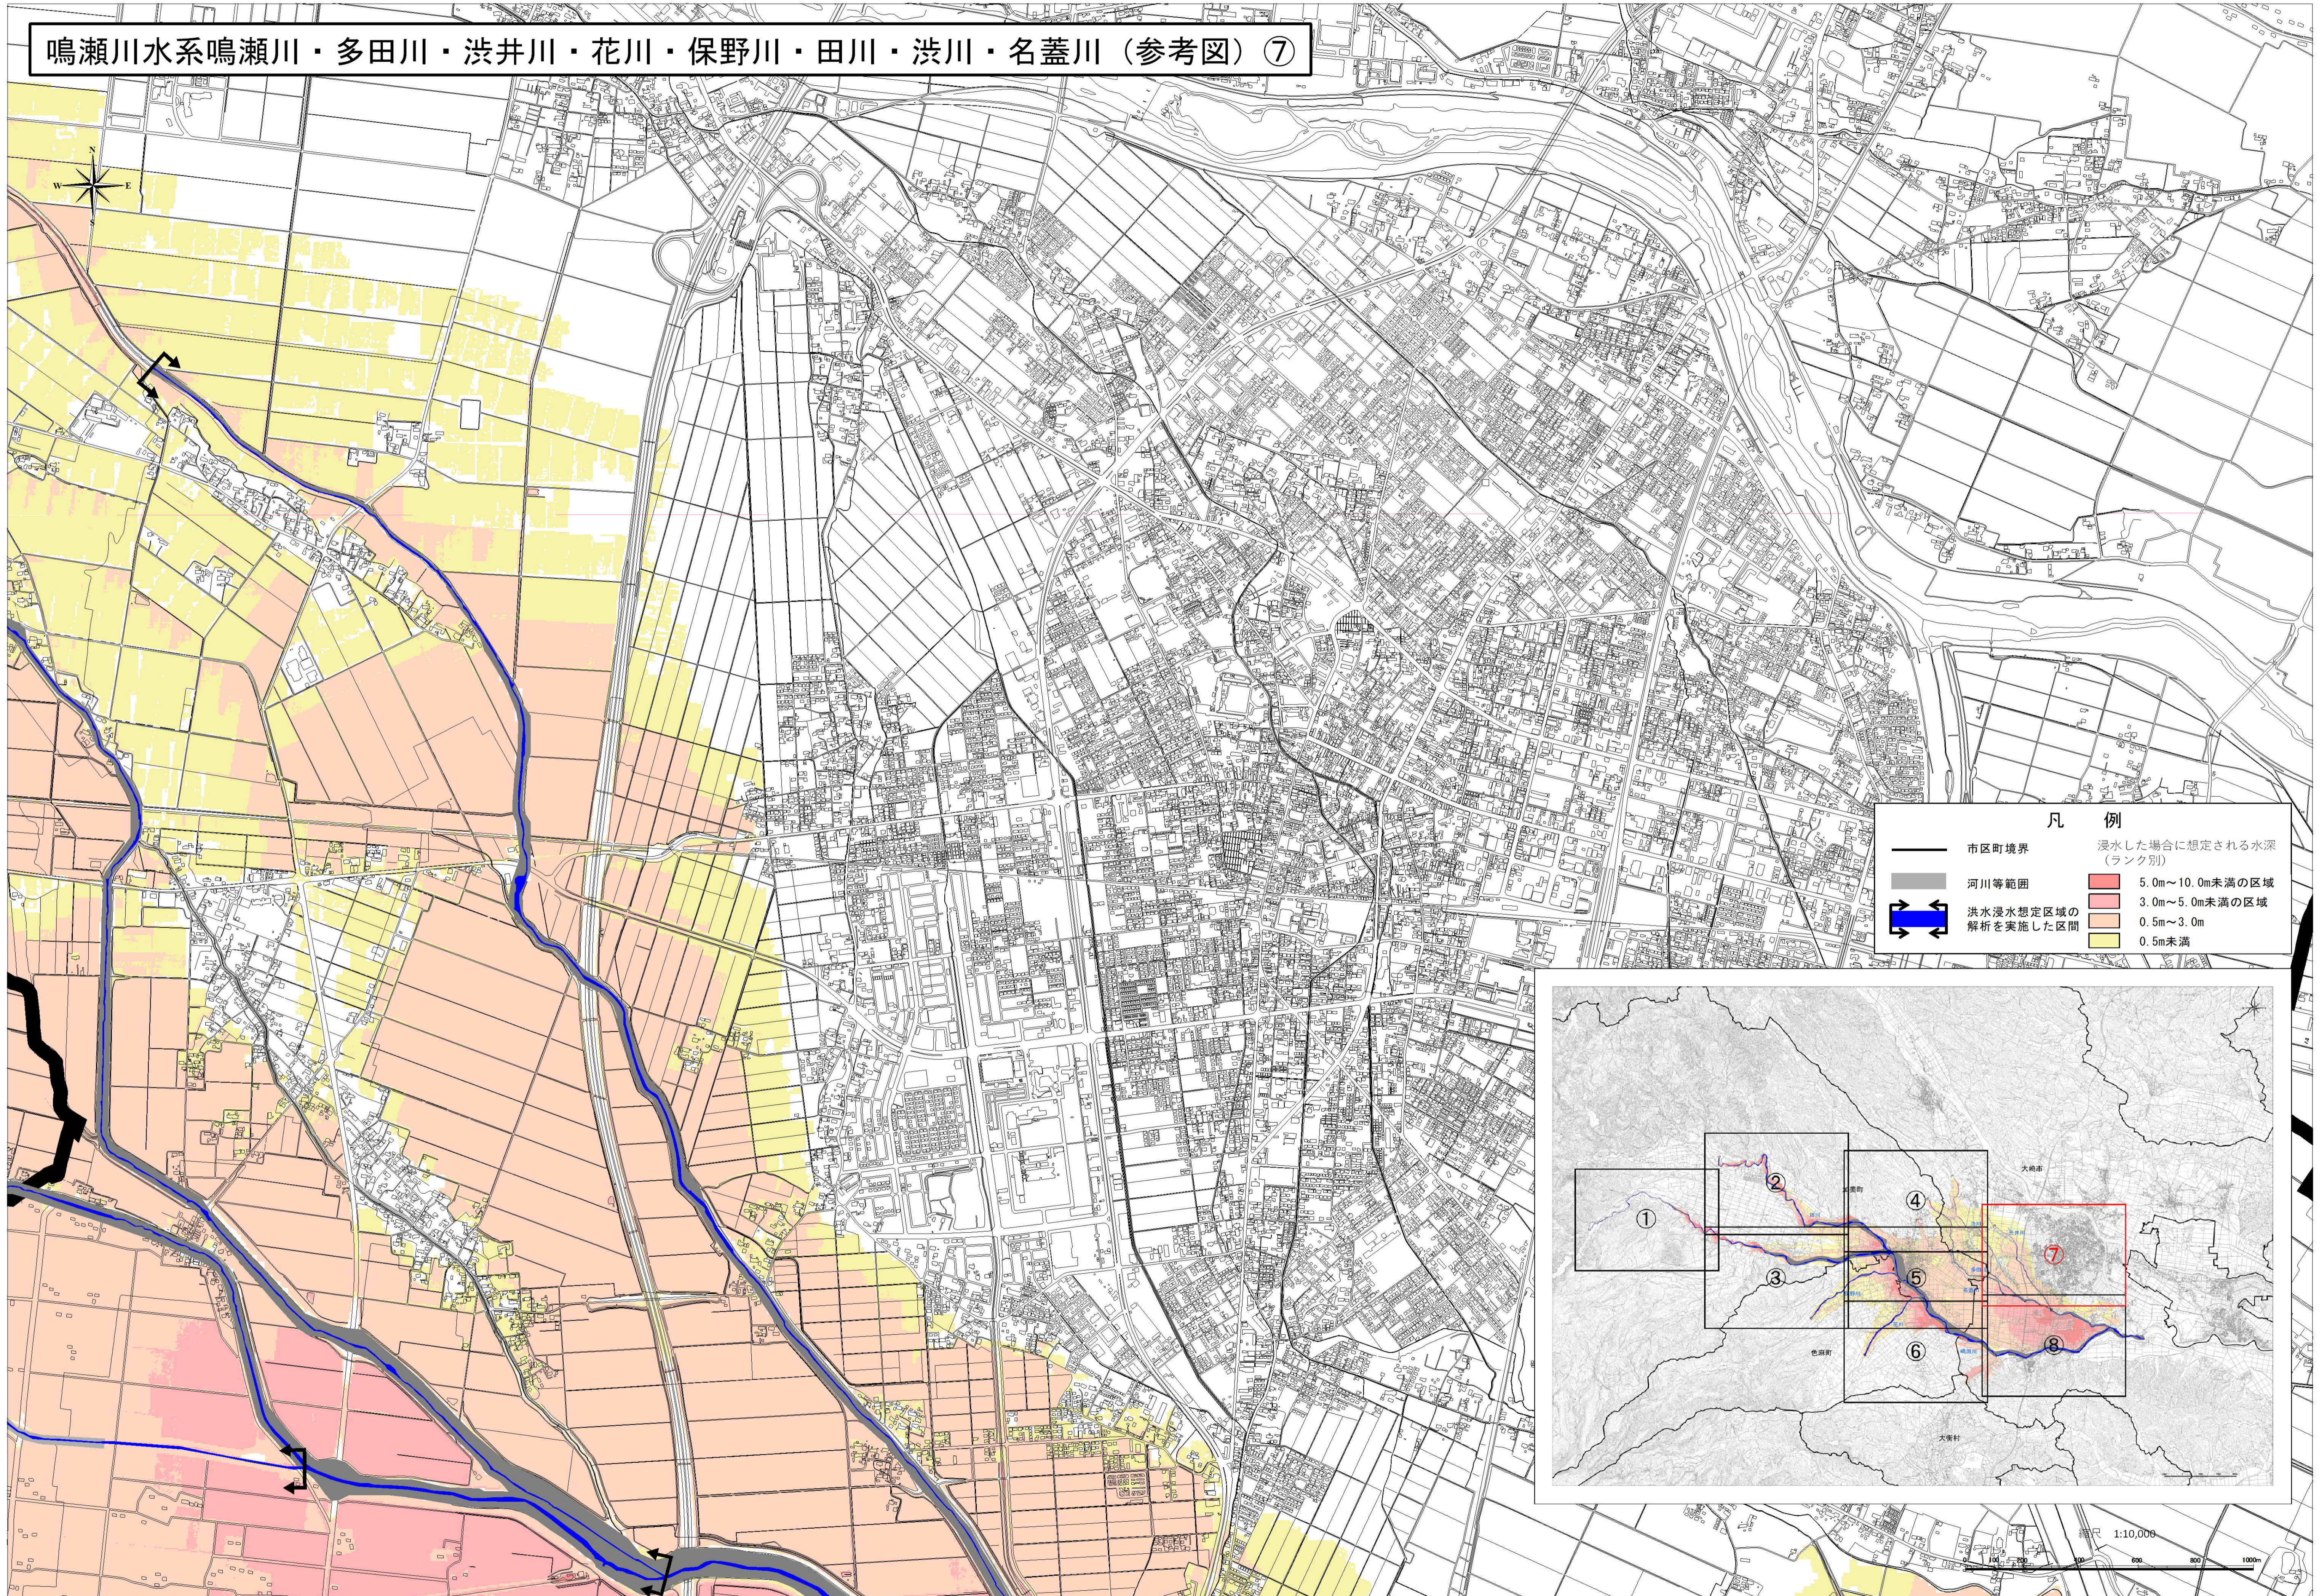

鳴瀬川水系鳴瀬川・多田川・渋井川・花川・保野川・田川・渋川・名蓋川（参考図）⑦

縮尺 1:10,000