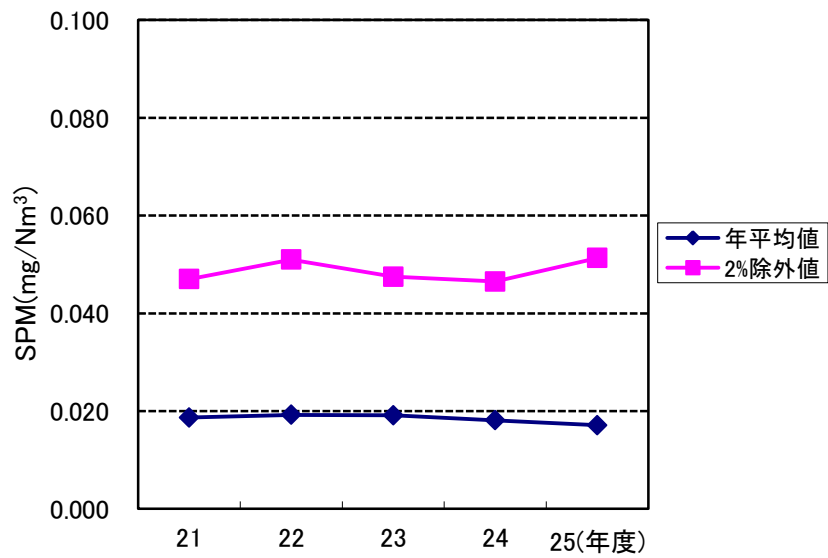

一般局平均

自排局平均

▲ 図3-4-1-7 一般環境局・自排局の全局平均値の経年変化 (SPM)

【保健環境センター】