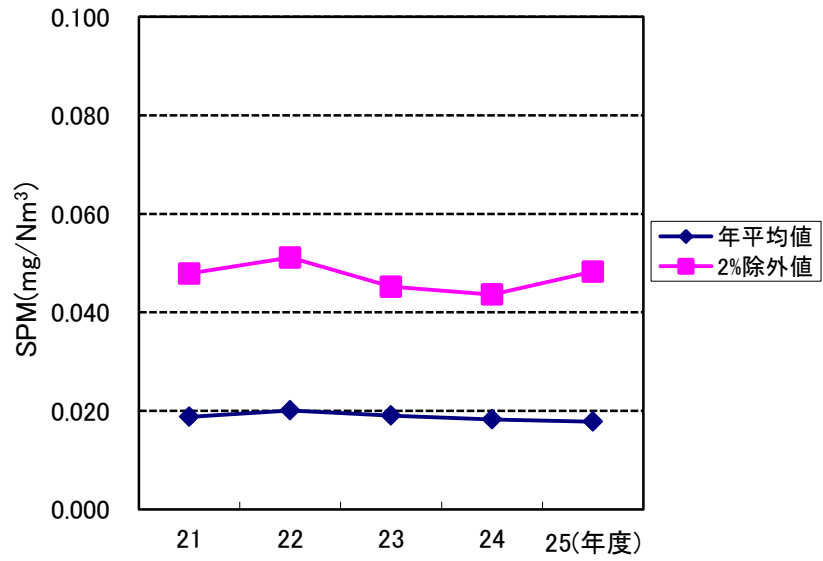

一般局平均

自排局平均

▲ 図3-4-1-7 一般環境局・自排局の全局平均値の経年変化 (SPM)

【保健環境センター】