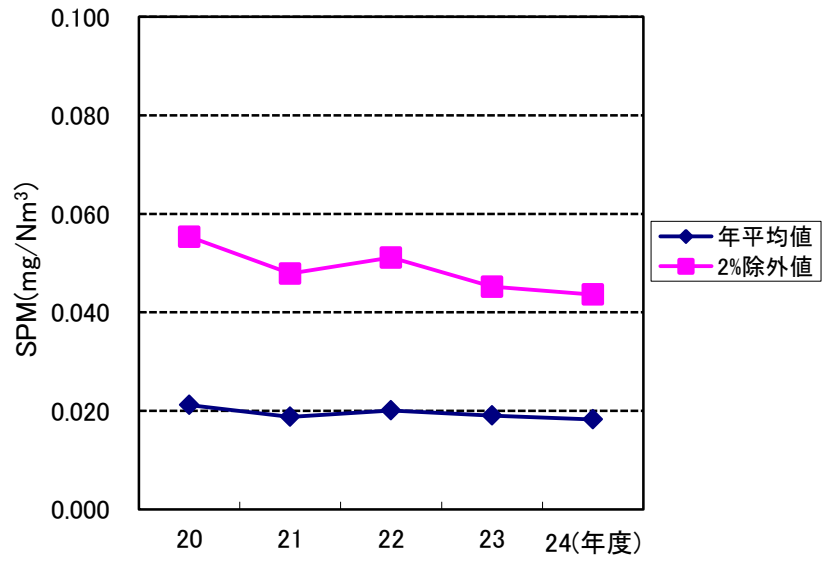

一般局平均

自排局平均

▲ 図3-4-1-7 一般環境局・自排局の全局平均値の経年変化 (SPM)

【保健環境センター】