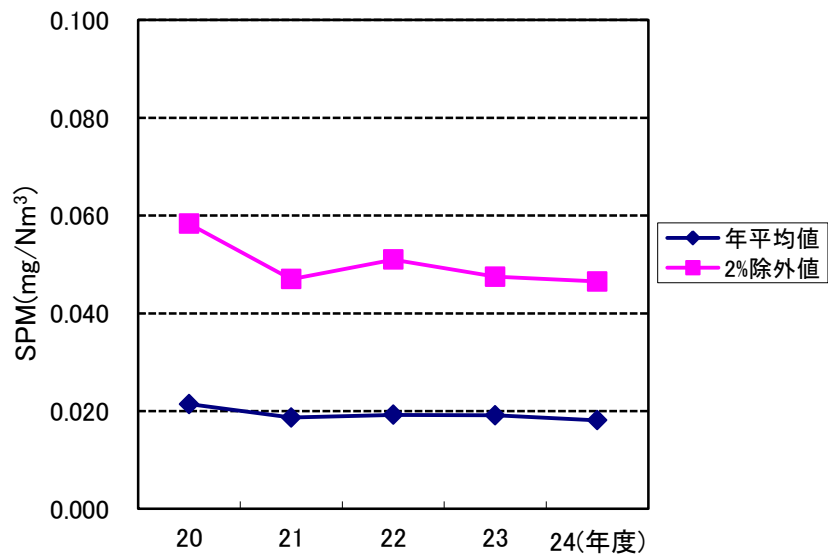

一般局平均

自排局平均

▲ 図3-4-1-7 一般環境局・自排局の全局平均値の経年変化 (SPM)

【保健環境センター】