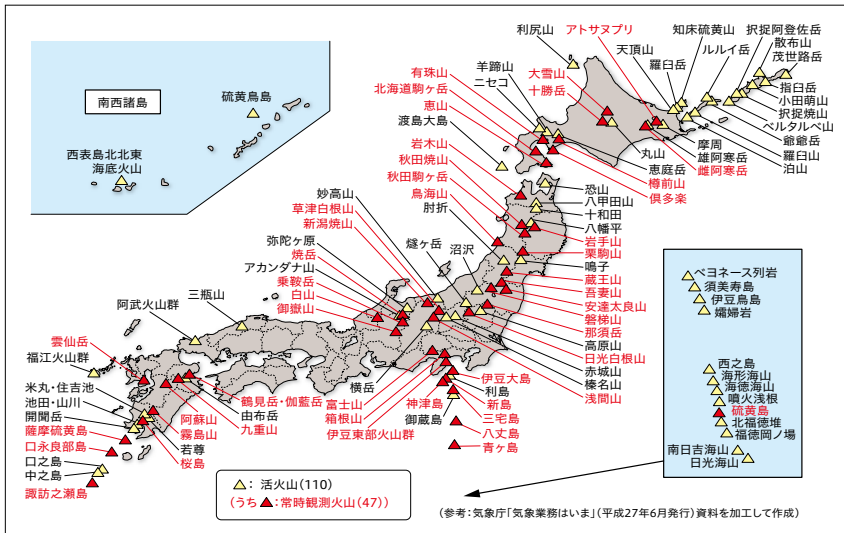

第2章

3. 火山災害を学ぶ①

副読本
16~17ページ

年 組 番 氏名

1 以下の問いに答えましょう。

日本にある活火山

- (1) 宮城県にある活火山を赤で囲みましょう。
- (2) 宮城県の隣県にある活火山を青で囲みましょう。
- (3) ニュースなど報道で噴火が伝えられている活火山を緑で囲みましょう。

2 火山の近く（河口周辺）で考えられる噴火の被害にはどのようなものがありますか。

3 居住地域など火山から離れていても考えられる噴火の被害にはどのようなものがありますか。
