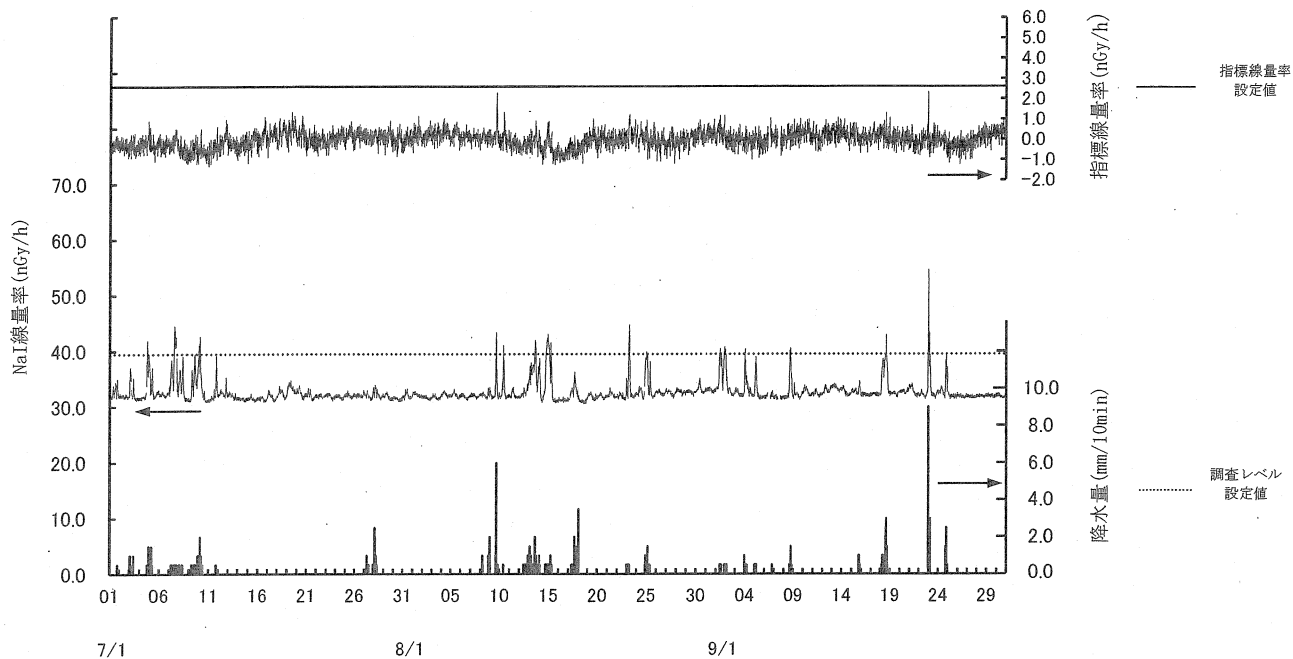

江島局

(注) 9月6日及び7日の欠測は、定期点検によるものである。